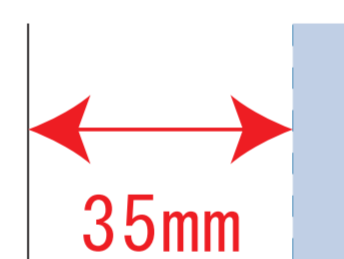

Scale=1/1 (原寸)

※画面の色はイメージです。実際の商品の色とは異なる場合があります。

※テンプレートはイメージです。実物と形状や色合いなど異なります。

231005

スフィア・リサイクルデニムポーチ

デザインサイズ

000×000 mm程度

制作上の注意点

●レイアウトするデザインの寸法をデザインサイズにご記入下さい。 デザインサイズ
60×20mm程度

●データはCMYKで作成してください。

●刷り色はPANTONEまたはDICのチップでご指定下さい。
※黒・白・金・銀はチップでの指定はできません。

●デザインを位置指定をする場合は
外周からデザインまでの数値を入力し
矢印を伸ばして調整して下さい。

●プリントは点線部分、
網掛けの刷り範囲  以内をお願い致します。

(ベースの材質、又はデザインによりベタ面が多い場合、
線が細かい場合等、調整が必要な場合がございます。)

●細かい文字などは素材の関係上かすれたり、
つぶれてしまう場合がございます。
綺麗に印刷する場合は線幅1mmを目安に作成して下さい。

●ベース素材のカラーにより、
印刷色の仕上がりが若干変わる場合がございます。

※画像データをご使用の際の注意点

●1色データは原寸600dpiのモノクロ2階調の
画像データをレイアウトして下さい。

●フルカラーデータは原寸350dpi以上、CMYKで作成し、
画像データをレイアウトして下さい。

●画像データは別途添付して下さい。(データにリンクしたもの)

■最大範囲 : W100×H50(mm)