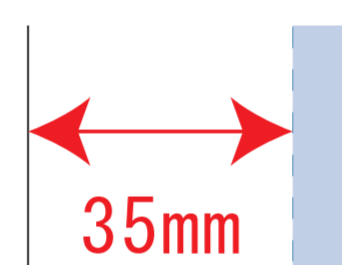

### デザインサイズ

### 000×000 mm程度

#### 制作上の注意点

●レイアウトするデザインの寸法を  
デザインサイズにご記入下さい。      **デザインサイズ  
60×20mm程度**

●データはCMYKで作成してください。

●刷り色はPANTONEまたはDICのチップでご指定下さい。  
※黒・白・金・銀はチップでの指定はできません。

●デザインを位置指定をする場合は  
外周からデザインまでの数値を入力し  
矢印を伸ばして調整して下さい。