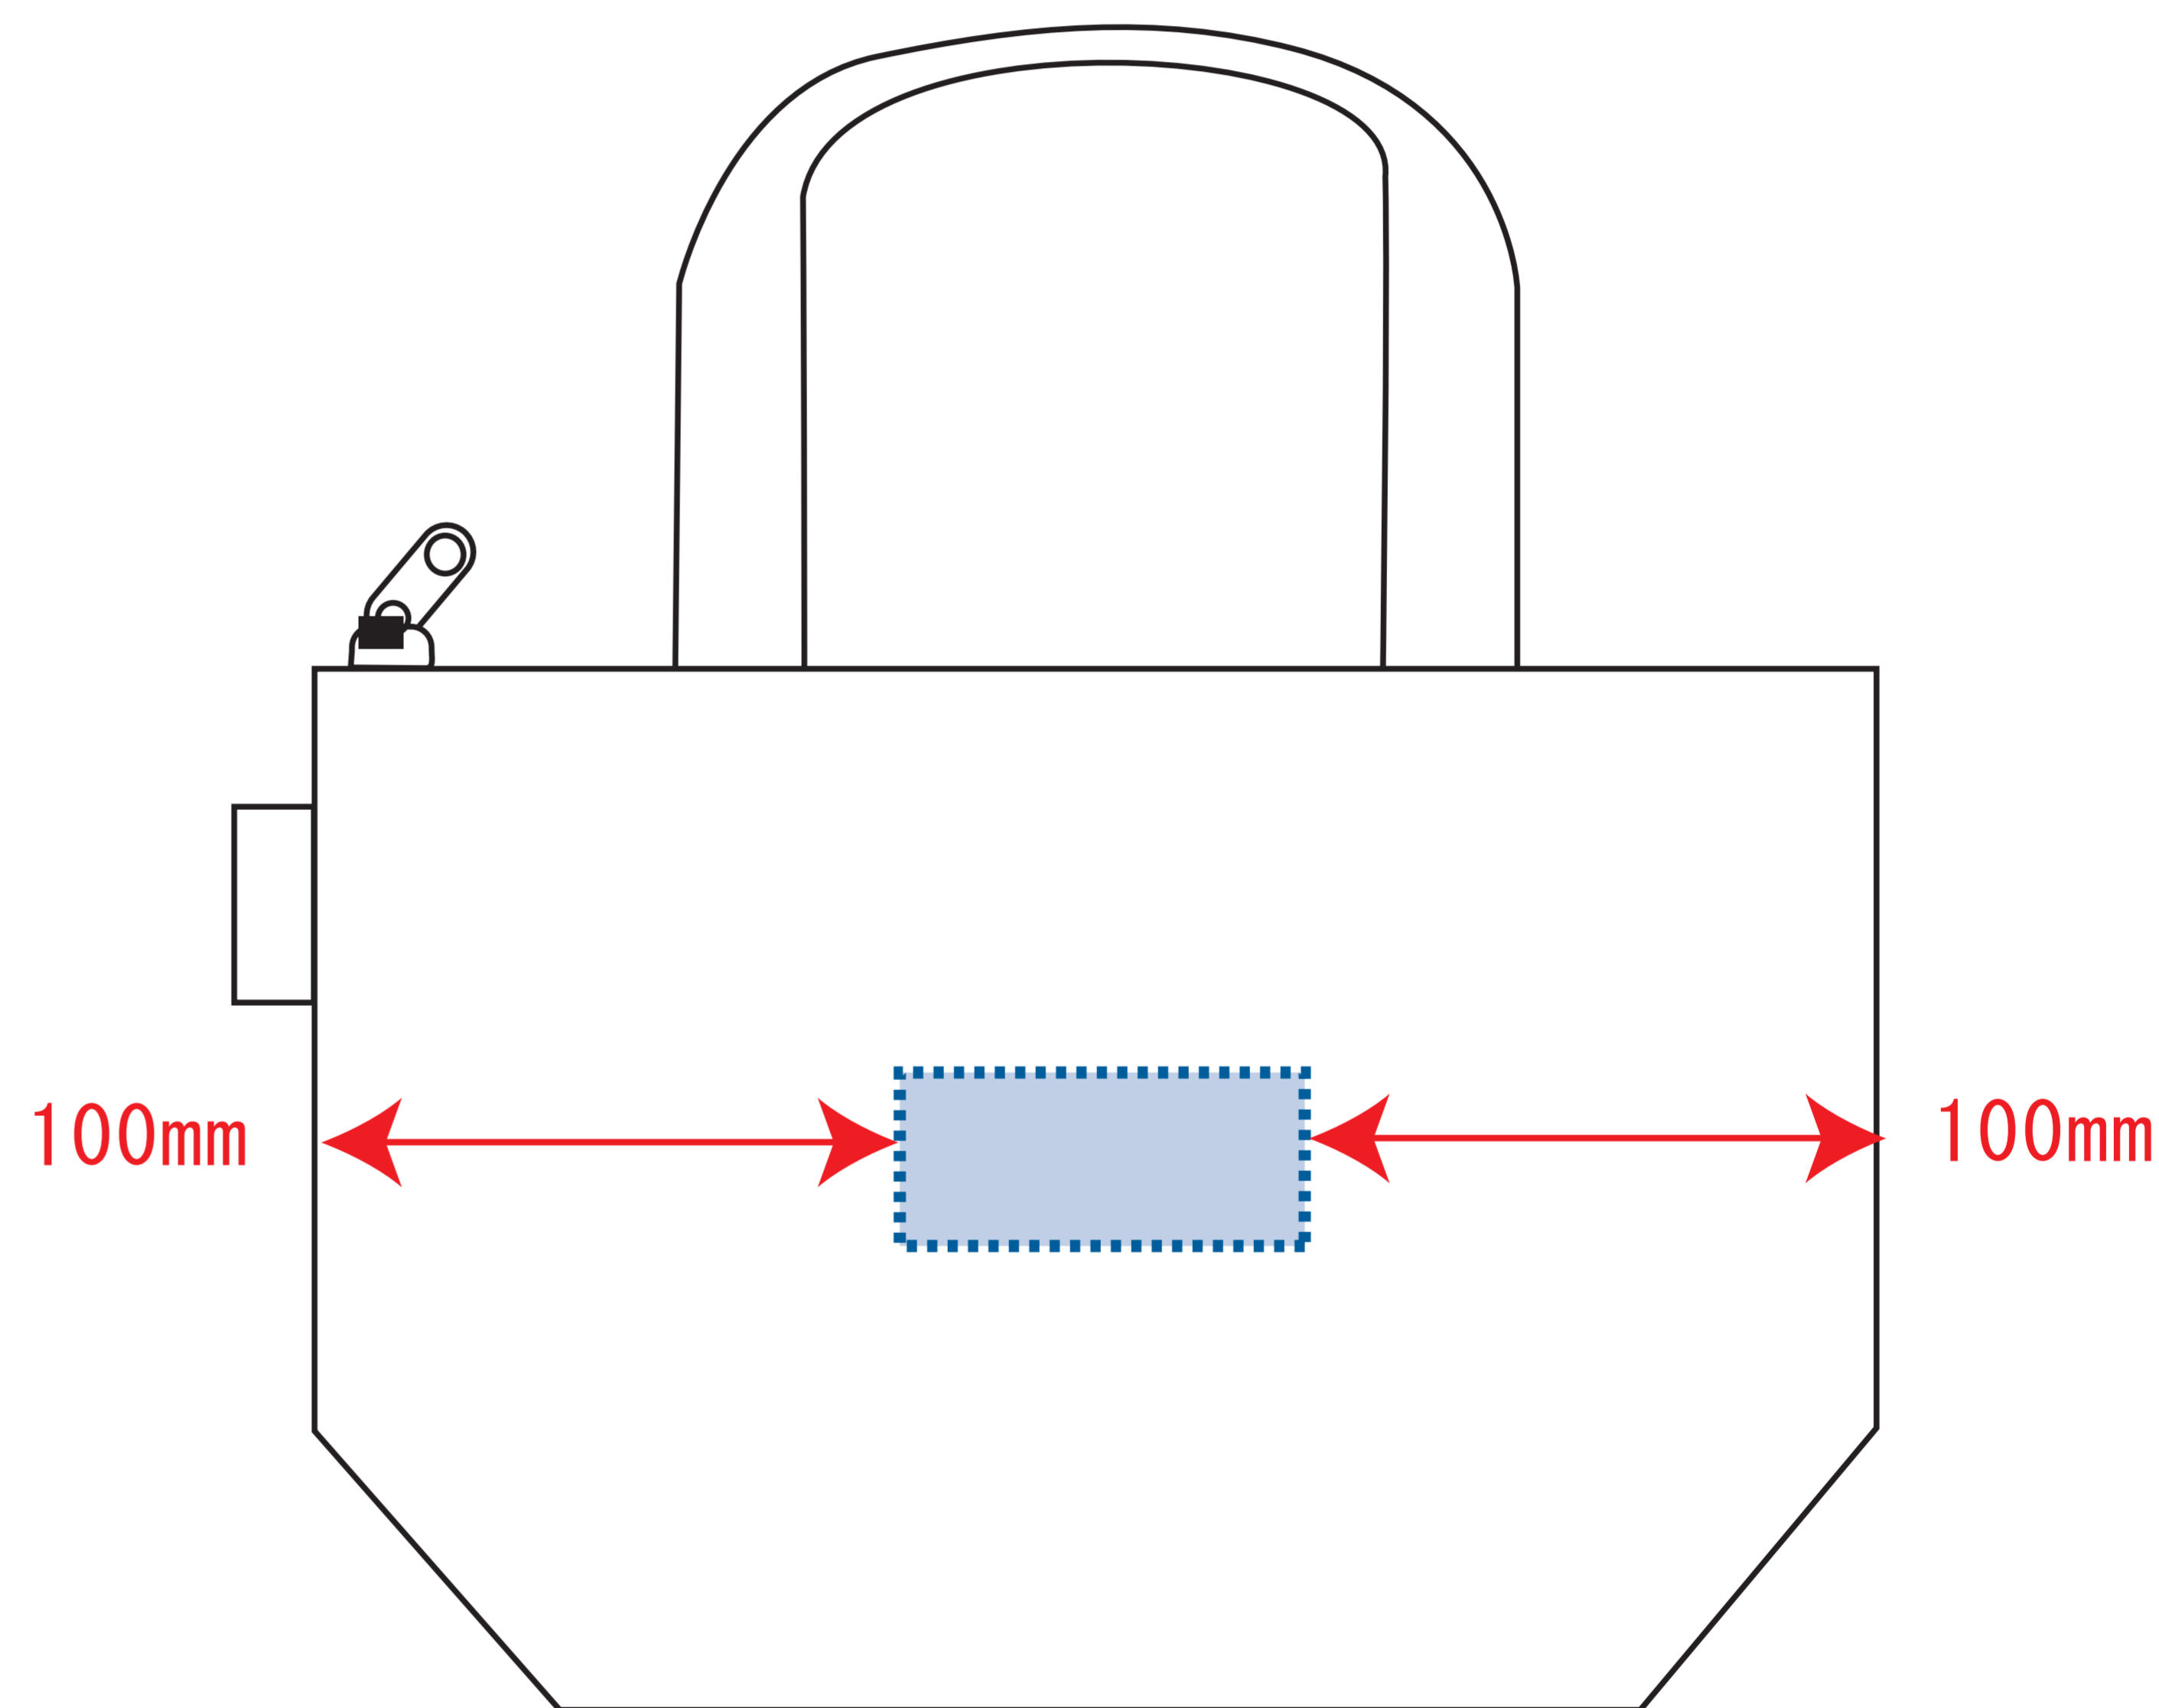

Scale=1/1 (原寸)

※画面の色はイメージです。実際の商品の色とは異なる場合があります。

※テンプレートはイメージです。実物と形状や色合いなど異なります。

231301

リフェロ・再生PET保冷温ランチトート

デザインサイズ

000×000 mm程度

制作上の注意点

●レイアウトするデザインの寸法を
デザインサイズにご記入下さい。   **デザインサイズ
60×20mm程度**

●データはCMYKで作成してください。

●刷り色はPANTONEまたはDICのチップでご指定下さい。
※黒・白・金・銀はチップでの指定はできません。

●デザインを位置指定をする場合は
外周からデザインまでの数値を入力し
矢印を伸ばして調整して下さい。

●プリントは点線部分、
網掛けの刷り範囲 以内をお願い致します。

(ベースの材質、又はデザインによりベタ面が多い場合、
線が細かい場合等、調整が必要な場合がございます。)

●細かい文字などは素材の関係上かすれたり、
つぶれてしまう場合がございます。
綺麗に印刷する場合は線幅1mmを目安に作成して下さい。

●ベース素材のカラーにより、
印刷色の仕上がりが若干変わる場合がございます。

※画像データをご使用の際の注意点

●1色データは原寸600dpiのモノクロ2階調の
画像データをレイアウトして下さい。

●フルカラーデータは原寸350dpi以上、CMYKで作成し、
画像データをレイアウトして下さい。

●画像データは別途添付して下さい。(データにリンクしたもの)

■ 最大範囲 : W70×H30(mm)