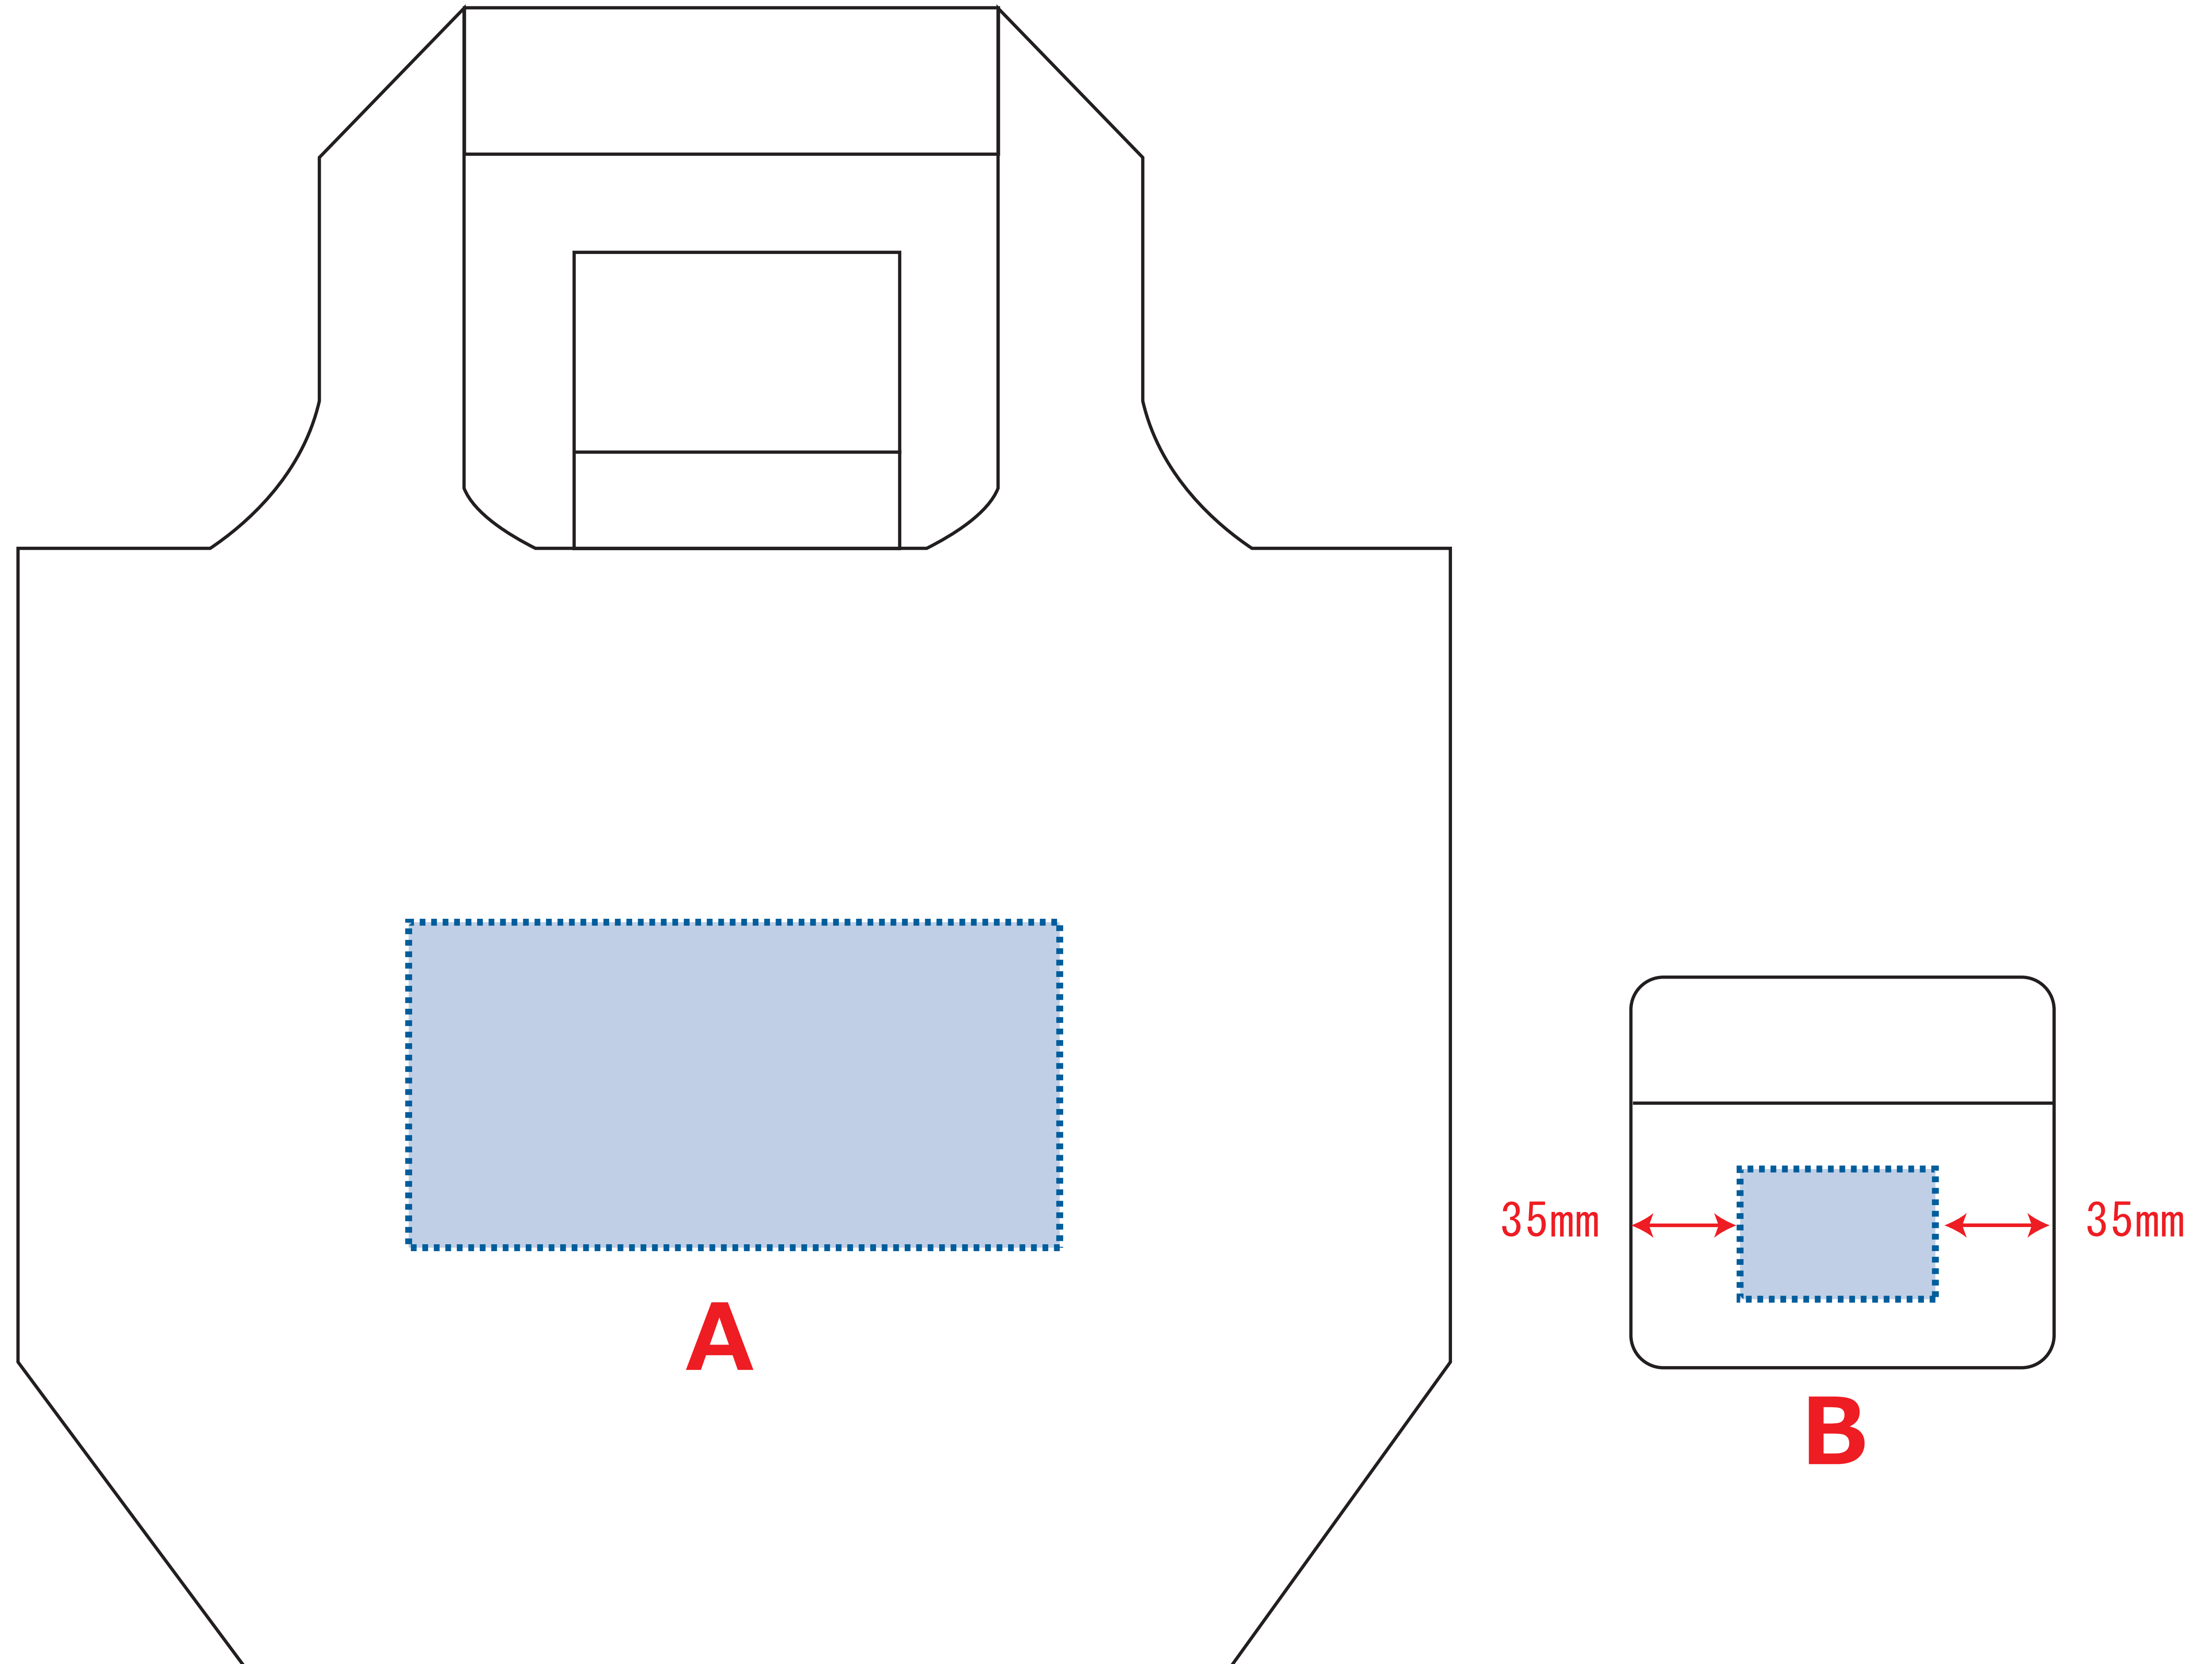

Scale=1/1 (原寸)

※画面の色はイメージです。実際の商品の色とは異なる場合があります。

※テンプレートはイメージです。実物と形状や色合いなど異なります。

231631

スベンザ・ソフト再生PETマチ広ラージエコバッグ

デザインサイズ

000×000 mm程度

制作上の注意点

- レイアウトするデザインの寸法をデザインサイズにご記入下さい。 **デザインサイズ 60×20mm程度**
- データはCMYKで作成してください。
- 刷り色はPANTONEまたはDICのチップでご指定下さい。
※黒・白・金・銀はチップでのご指定はできません。
- デザインを位置指定をする場合は外周からデザインまでの数値を入力し矢印を伸ばして調整して下さい。

- プリントは点線部分、網掛けの刷り範囲  以内をお願い致します。
(ベースの材質、又はデザインによりベタ面が多い場合、線が細かい場合等、調整が必要な場合がございます。)
- 細かい文字などは素材の関係上かすれたり、つぶれてしまう場合がございます。
綺麗に印刷する場合は線幅1mmを目安に作成して下さい。
- ベース素材のカラーにより、印刷色の仕上がりが若干変わる場合がございます。

※画像データをご使用の際の注意点

- 1色データは原寸600dpiのモノクロ2階調の画像データをレイアウトして下さい。
- フルカラーデータは原寸350dpi以上、CMYKで作成し、画像データをレイアウトして下さい。
- 画像データは別途添付して下さい。(データにリンクしたもの)

■最大範囲 : A:W200×H100(mm) B:W60×H40(mm)