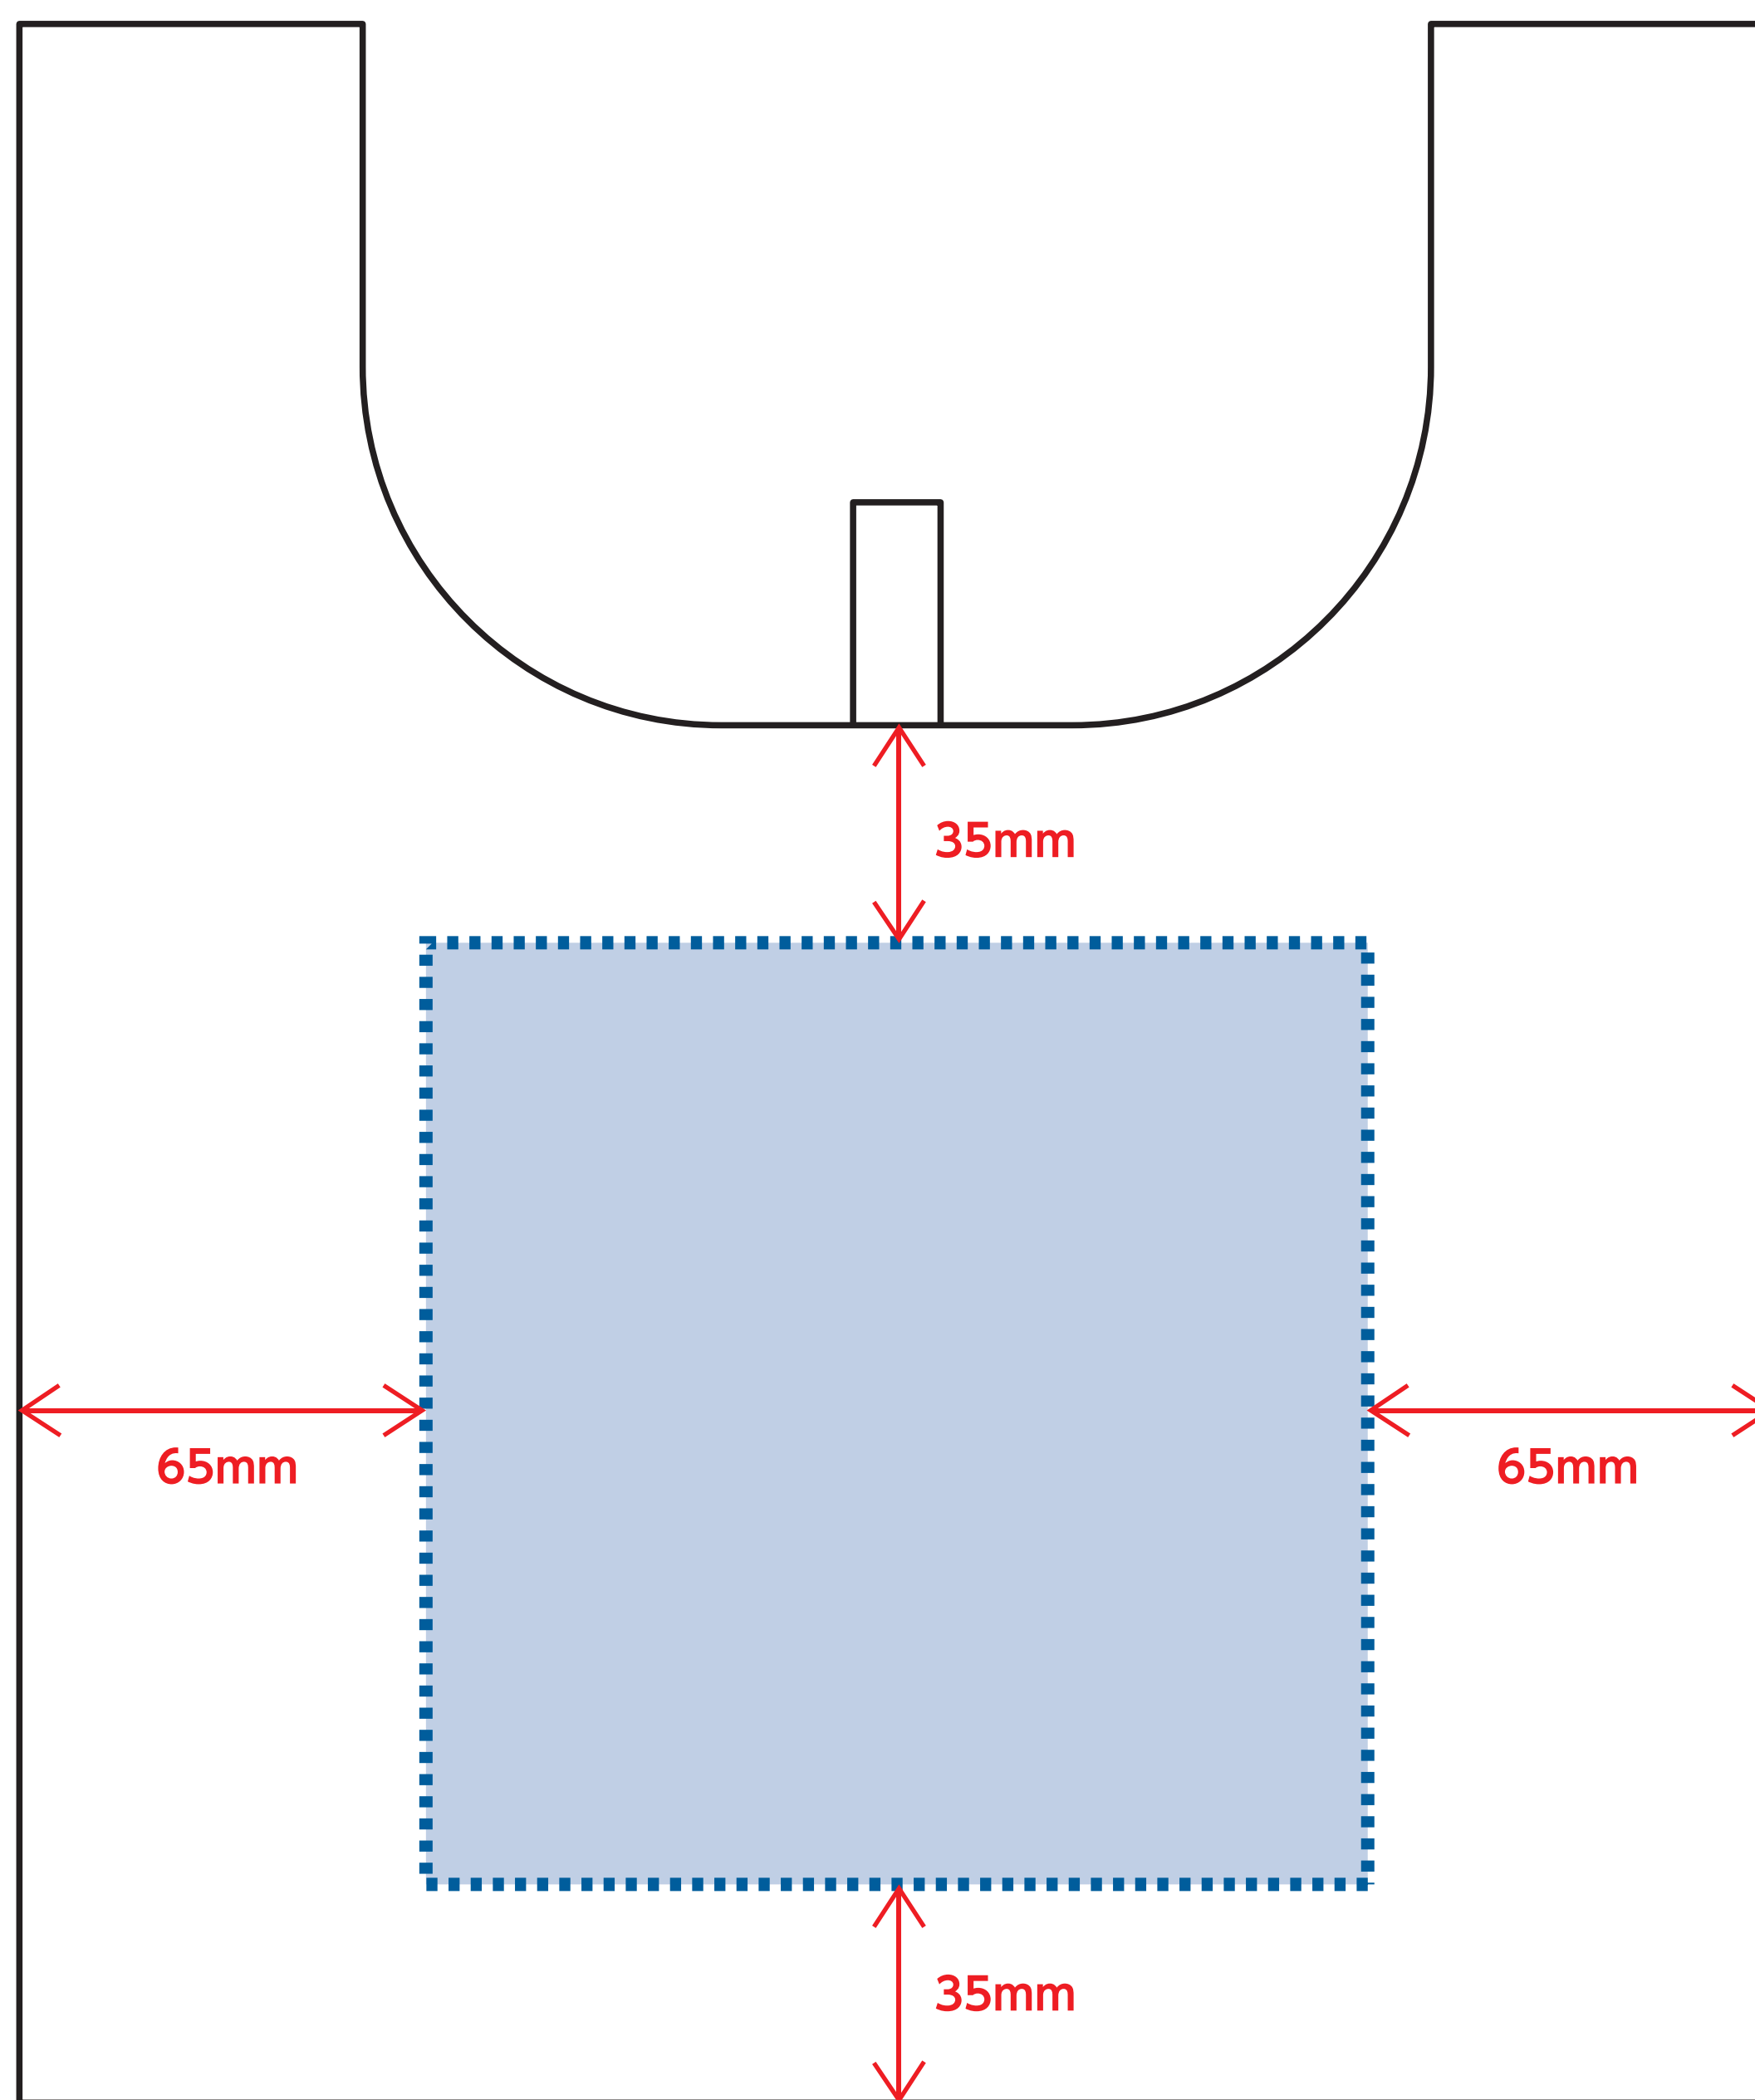

Scale=1/1 (原寸)

※画面の色はイメージです。実際の商品の色とは異なる場合があります。

※テンプレートはイメージです。実物と形状や色合いなど異なります。

231641

スベンザ・ソフト再生PETコンビニサイズエコバッグ

デザインサイズ

000×000 mm程度

制作上の注意点

- レイアウトするデザインの寸法をデザインサイズにご記入下さい。 **デザインサイズ 60×20mm程度**
- データはCMYKで作成してください。
- 刷り色はPANTONEまたはDICのチップでご指定下さい。
※黒・白・金・銀はチップでの指定はできません。
- デザインを位置指定をする場合は外周からデザインまでの数値を入力し矢印を伸ばして調整して下さい。

- プリントは点線部分、網掛けの刷り範囲  以内をお願い致します。
(ベースの材質、又はデザインによりベタ面が多い場合、線が細かい場合等、調整が必要な場合がございます。)
- 細かい文字などは素材の関係上かすれたり、つぶれてしまう場合がございます。
綺麗に印刷する場合は線幅1mmを目安に作成して下さい。
- ベース素材のカラーにより、印刷色の仕上がりが若干変わる場合がございます。

※画像データをご使用の際の注意点

- 1色データは原寸600dpiのモノクロ2階調の画像データをレイアウトして下さい。
- フルカラーデータは原寸350dpi以上、CMYKで作成し、画像データをレイアウトして下さい。
- 画像データは別途添付して下さい。(データにリンクしたもの)

■最大範囲 : W150 × H150 (mm)