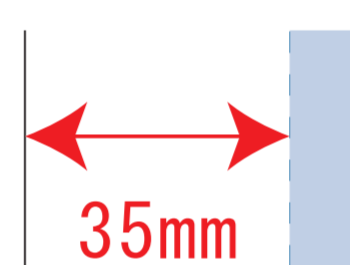

Scale=1/1 (原寸)

※画面の色はイメージです。実際の商品の色とは異なる場合があります。

※テンプレートはイメージです。実物と形状や色合いなど異なります。

231651

スペンザ・ソフト再生PETマルシェエコバッグ

デザインサイズ

000×000 mm程度

制作上の注意点

●レイアウトするデザインの寸法を
デザインサイズにご記入下さい。 **デザインサイズ**
60×20mm程度

●データはCMYKで作成してください。

●刷り色はPANTONEまたはDICのチップでご指定下さい。
※黒・白・金・銀はチップでのご指定はできません。

●デザインを位置指定をする場合は
外周からデザインまでの数値を入力し
矢印を伸ばして調整して下さい。

●プリントは点線部分、
網掛けの刷り範囲  以内をお願い致します。
(ベースの材質、又はデザインによりベタ面が多い場合、
線が細かい場合等、調整が必要な場合がございます。)

●細かい文字などは素材の関係上かすれたり、
つぶれてしまう場合がございます。
綺麗に印刷する場合は線幅1mmを目安に作成して下さい。

●ベース素材のカラーにより、
印刷色の仕上がりが若干変わる場合がございます。

※画像データをご使用の際の注意点

●1色データは原寸600dpiのモノクロ2階調の
画像データをレイアウトして下さい。

●フルカラーデータは原寸350dpi以上、CMYKで作成し、
画像データをレイアウトして下さい。

●画像データは別途添付して下さい。(データにリンクしたもの)

■最大範囲 : W200×H200(mm)