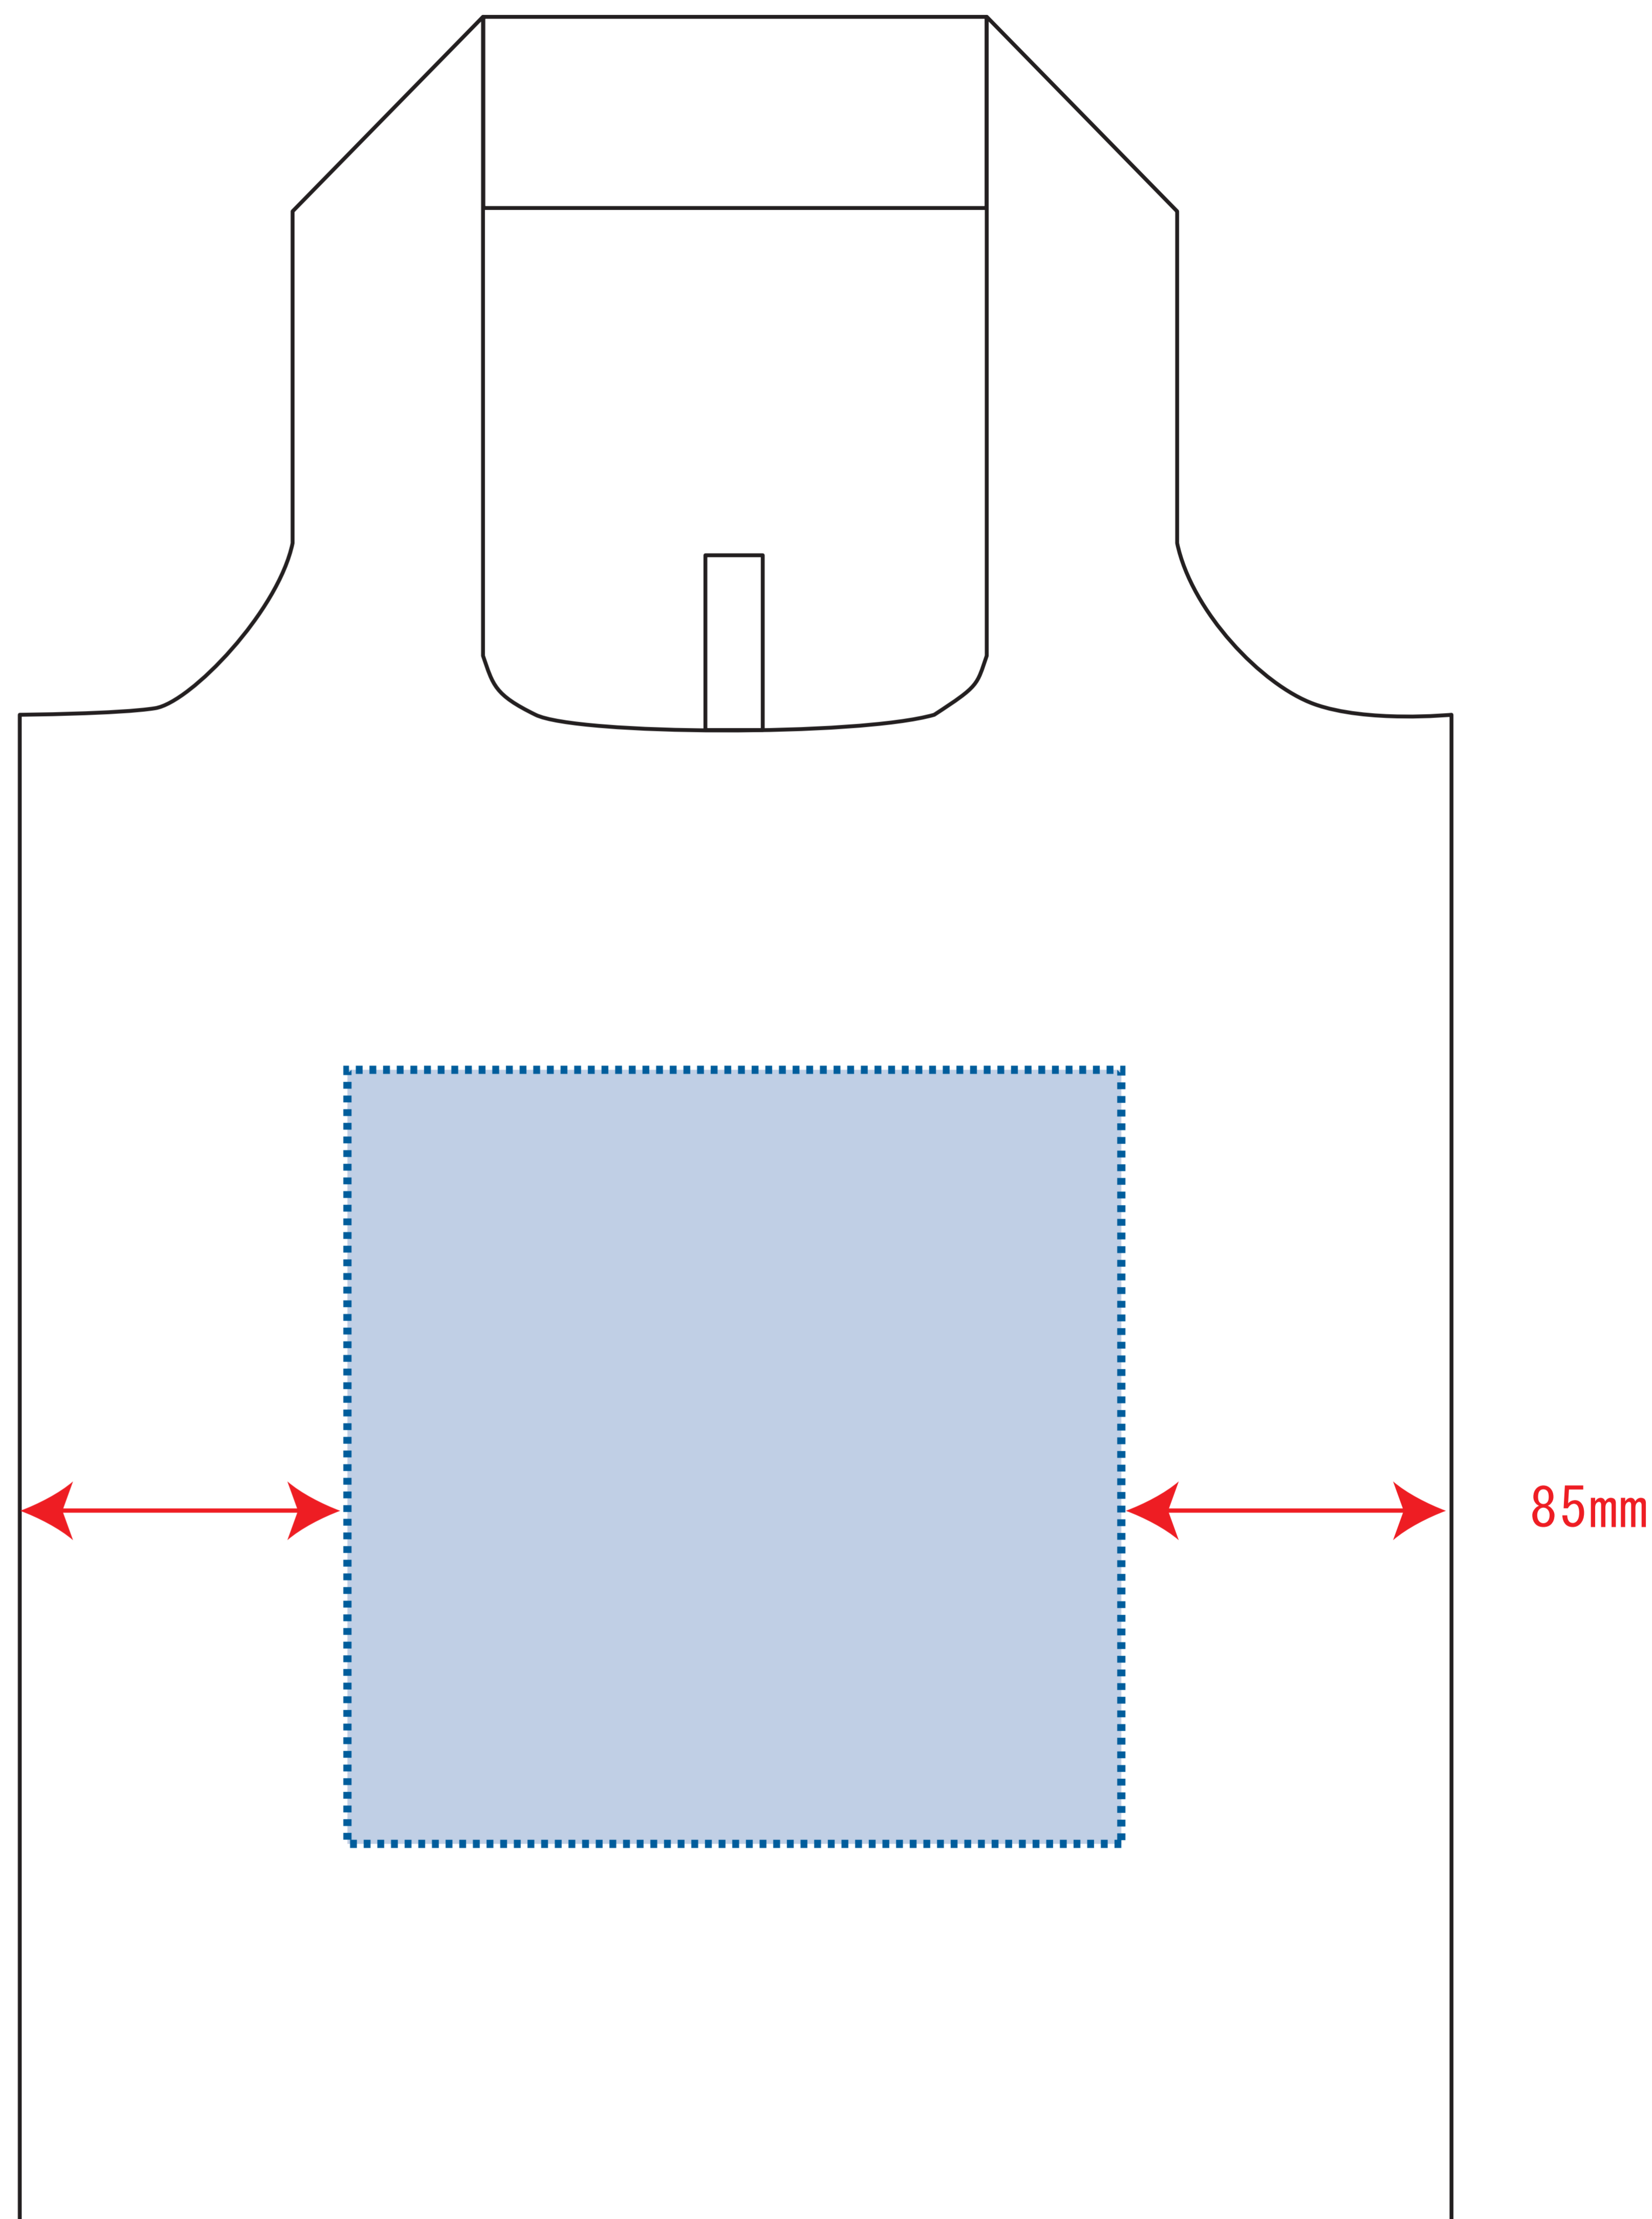

●レイアウトするデザインの寸法を
デザインサイズにご記入下さい。 **デザインサイズ**
60×20mm程度

●データはCMYKで作成してください。

●刷り色はPANTONEまたはDICのチップでご指定下さい。
※黒・白・金・銀はチップでのご指定はできません。

●デザインを位置指定をする場合は
外周からデザインまでの数値を入力し
矢印を伸ばして調整して下さい。

●プリントは点線部分、
網掛けの刷り範囲  以内をお願い致します。
(ベースの材質、又はデザインによりベタ面が多い場合、
線が細かい場合等、調整が必要な場合がございます。)

●細かい文字などは素材の関係上かすれたり、
つぶれてしまう場合がございます。
綺麗に印刷する場合は線幅1mmを目安に作成して下さい。

●ベース素材のカラーにより、
印刷色の仕上がりが若干変わる場合がございます。

※画像データをご使用の際の注意点

●1色データは原寸600dpiのモノクロ2階調の
画像データをレイアウトして下さい。

●フルカラーデータは原寸350dpi以上、CMYKで作成し、
画像データをレイアウトして下さい。

●画像データは別途添付して下さい。(データにリンクしたもの)

■最大範囲 : W200×H200(mm)