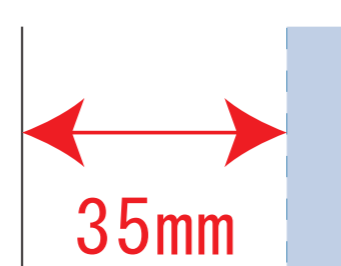

Scale=1/1 (原寸)

※画面の色はイメージです。実際の商品の色とは異なる場合があります。

※テンプレートはイメージです。実物と形状や色合いなど異なります。

2323420

タテ×ヨコクーラーバッグ

デザインサイズ

000×000 mm程度

制作上の注意点

●レイアウトするデザインの寸法を
デザインサイズにご記入下さい。 **デザインサイズ
60×20mm程度**

●データはCMYKで作成してください。

●刷り色はPANTONEまたはDICのチップでご指定下さい。
※黒・白・金・銀はチップでの指定はできません。

●デザインを位置指定をする場合は
外周からデザインまでの数値を入力し
矢印を伸ばして調整して下さい。

●プリントは点線部分、
網掛けの刷り範囲  以内をお願い致します。

(ベースの材質、又はデザインによりベタ面が多い場合、
線が細かい場合等、調整が必要な場合がございます。)

●細かい文字などは素材の関係上かすれたり、
つぶれてしまう場合がございます。
綺麗に印刷する場合は線幅1mmを目安に作成して下さい。

●ベース素材のカラーにより、
印刷色の仕上がりが若干変わる場合がございます。

※画像データをご使用の際の注意点

●1色データは原寸600dpiのモノクロ2階調の
画像データをレイアウトして下さい。

●フルカラーデータは原寸350dpi以上、CMYKで作成し、
画像データをレイアウトして下さい。

●画像データは別途添付して下さい。(データにリンクしたもの)

■シルク印刷 最大範囲 : W70×H180(mm)