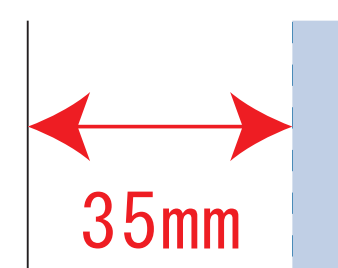

Scale=1/1 (原寸)

※画面の色はイメージです。実際の商品の色とは異なる場合があります。

※テンプレートはイメージです。実物と形状や色合いなど異なります。

2323500

ビッグボストン

デザインサイズ

000×000 mm程度

制作上の注意点

●レイアウトするデザインの寸法を
デザインサイズにご記入下さい。 **デザインサイズ**
60×20mm程度

●データはCMYKで作成してください。

●刷り色はPANTONEまたはDICのチップでご指定下さい。
※黒・白・金・銀はチップでの指定はできません。

●デザインを位置指定をする場合は
外周からデザインまでの数値を入力し
矢印を伸ばして調整して下さい。

●プリントは点線部分、
網掛けの刷り範囲  以内をお願い致します。

(ベースの材質、又はデザインによりベタ面が多い場合、
線が細かい場合等、調整が必要な場合がございます。)

●細かい文字などは素材の関係上かすれたり、
つぶれてしまう場合がございます。
綺麗に印刷する場合は線幅1mmを目安に作成して下さい。

●ベース素材のカラーにより、
印刷色の仕上りが若干変わる場合がございます。

※画像データをご使用の際の注意点

●1色データは原寸600dpiのモノクロ2階調の
画像データをレイアウトして下さい。

●フルカラーデータは原寸350dpi以上、CMYKで作成し、
画像データをレイアウトして下さい。

●画像データは別途添付して下さい。(データにリンクしたもの)

■シルク印刷 最大範囲 : W100×H100(mm)