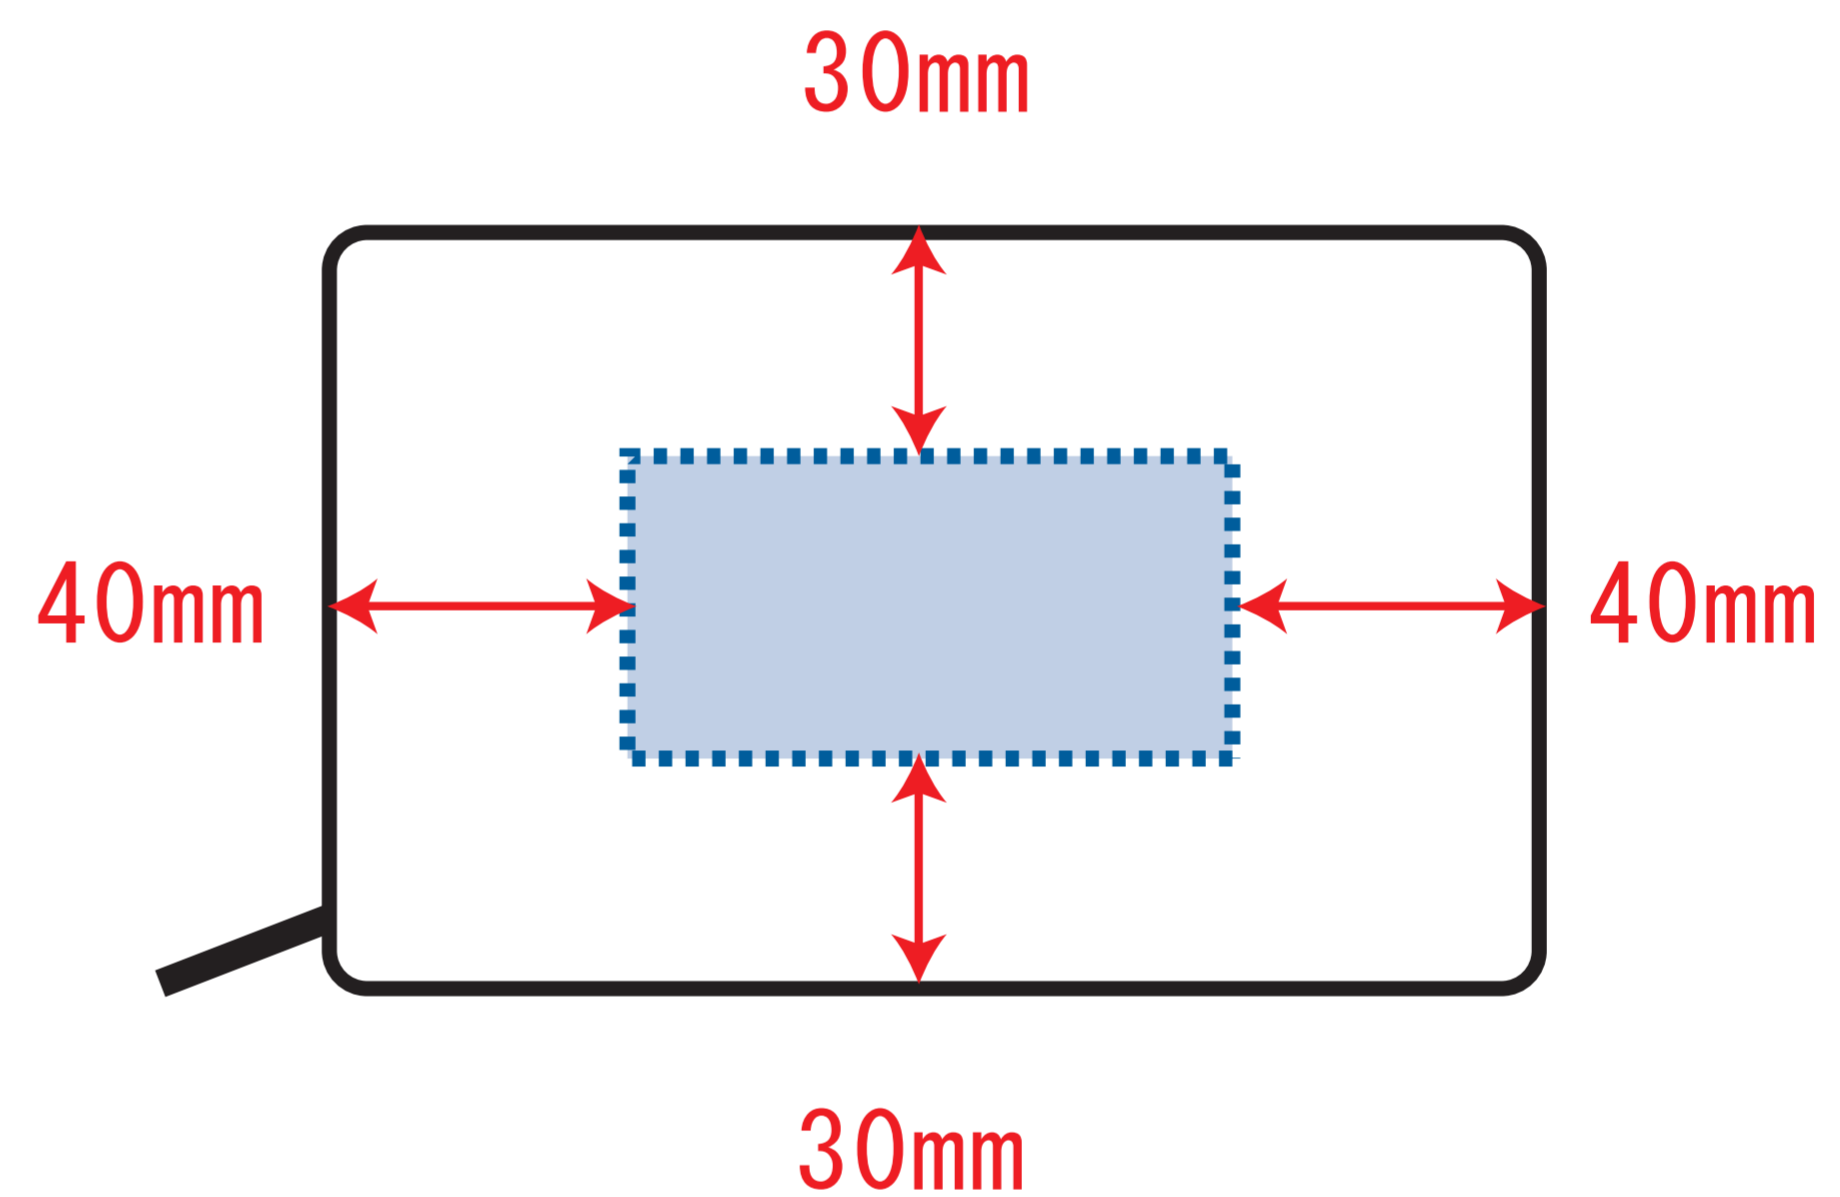

Scale=1/1 (原寸)

※画面の色はイメージです。実際の商品の色とは異なる場合があります。

※テンプレートはイメージです。実物と形状や色合いなど異なります。

2323710

かんたん検索ストレージケース

デザインサイズ

000×000 mm程度

制作上の注意点

●レイアウトするデザインの寸法をデザインサイズにご記入下さい。 **デザインサイズ 60×20mm程度**

●データはCMYKで作成してください。

●刷り色はPANTONEまたはDICのチップでご指定下さい。
※黒・白・金・銀はチップでの指定はできません。

●デザインを位置指定をする場合は外周からデザインまでの数値を入力し矢印を伸ばして調整して下さい。

●プリントは点線部分、網掛けの刷り範囲  以内をお願い致します。

(ベースの材質、又はデザインによりベタ面が多い場合、線が細かい場合等、調整が必要な場合がございます。)

●細かい文字などは素材の関係上かすれたり、つぶれてしまう場合がございます。綺麗に印刷する場合は線幅1mmを目安に作成して下さい。

●ベース素材のカラーにより、印刷色の仕上がりが若干変わる場合がございます。

※画像データをご使用の際の注意点

●1色データは原寸600dpiのモノクロ2階調の画像データをレイアウトして下さい。

●フルカラーデータは原寸350dpi以上、CMYKで作成し、画像データをレイアウトして下さい。

●画像データは別途添付して下さい。(データにリンクしたもの)

■シルク印刷 最大範囲 : W80×H40(mm)