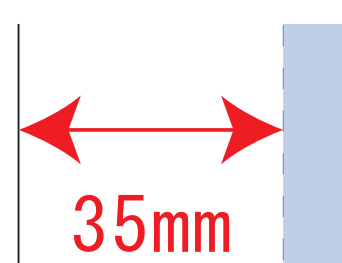

### デザインサイズ

### 000×000 mm程度

### 制作上の注意点

●レイアウトするデザインの寸法をデザインサイズにご記入下さい。 **デザインサイズ 60×20mm程度**

●データはCMYKで作成してください。

●刷り色はPANTONEまたはDICのチップでご指定下さい。  
※黒・白・金・銀はチップでの指定はできません。

●デザインを位置指定をする場合は外周からデザインまでの数値を入力し矢印を伸ばして調整して下さい。

●プリントは点線部分、網掛けの刷り範囲  以内をお願い致します。

### ※画像データをご使用の際の注意点

●1色データは原寸600dpiのモノクロ2階調の画像データをレイアウトして下さい。

●フルカラーデータは原寸350dpi以上、CMYKで作成し、画像データをレイアウトして下さい。

●画像データは別途添付して下さい。(データにリンクしたもの)

■シルク印刷 最大範囲 : W120×H80(mm)