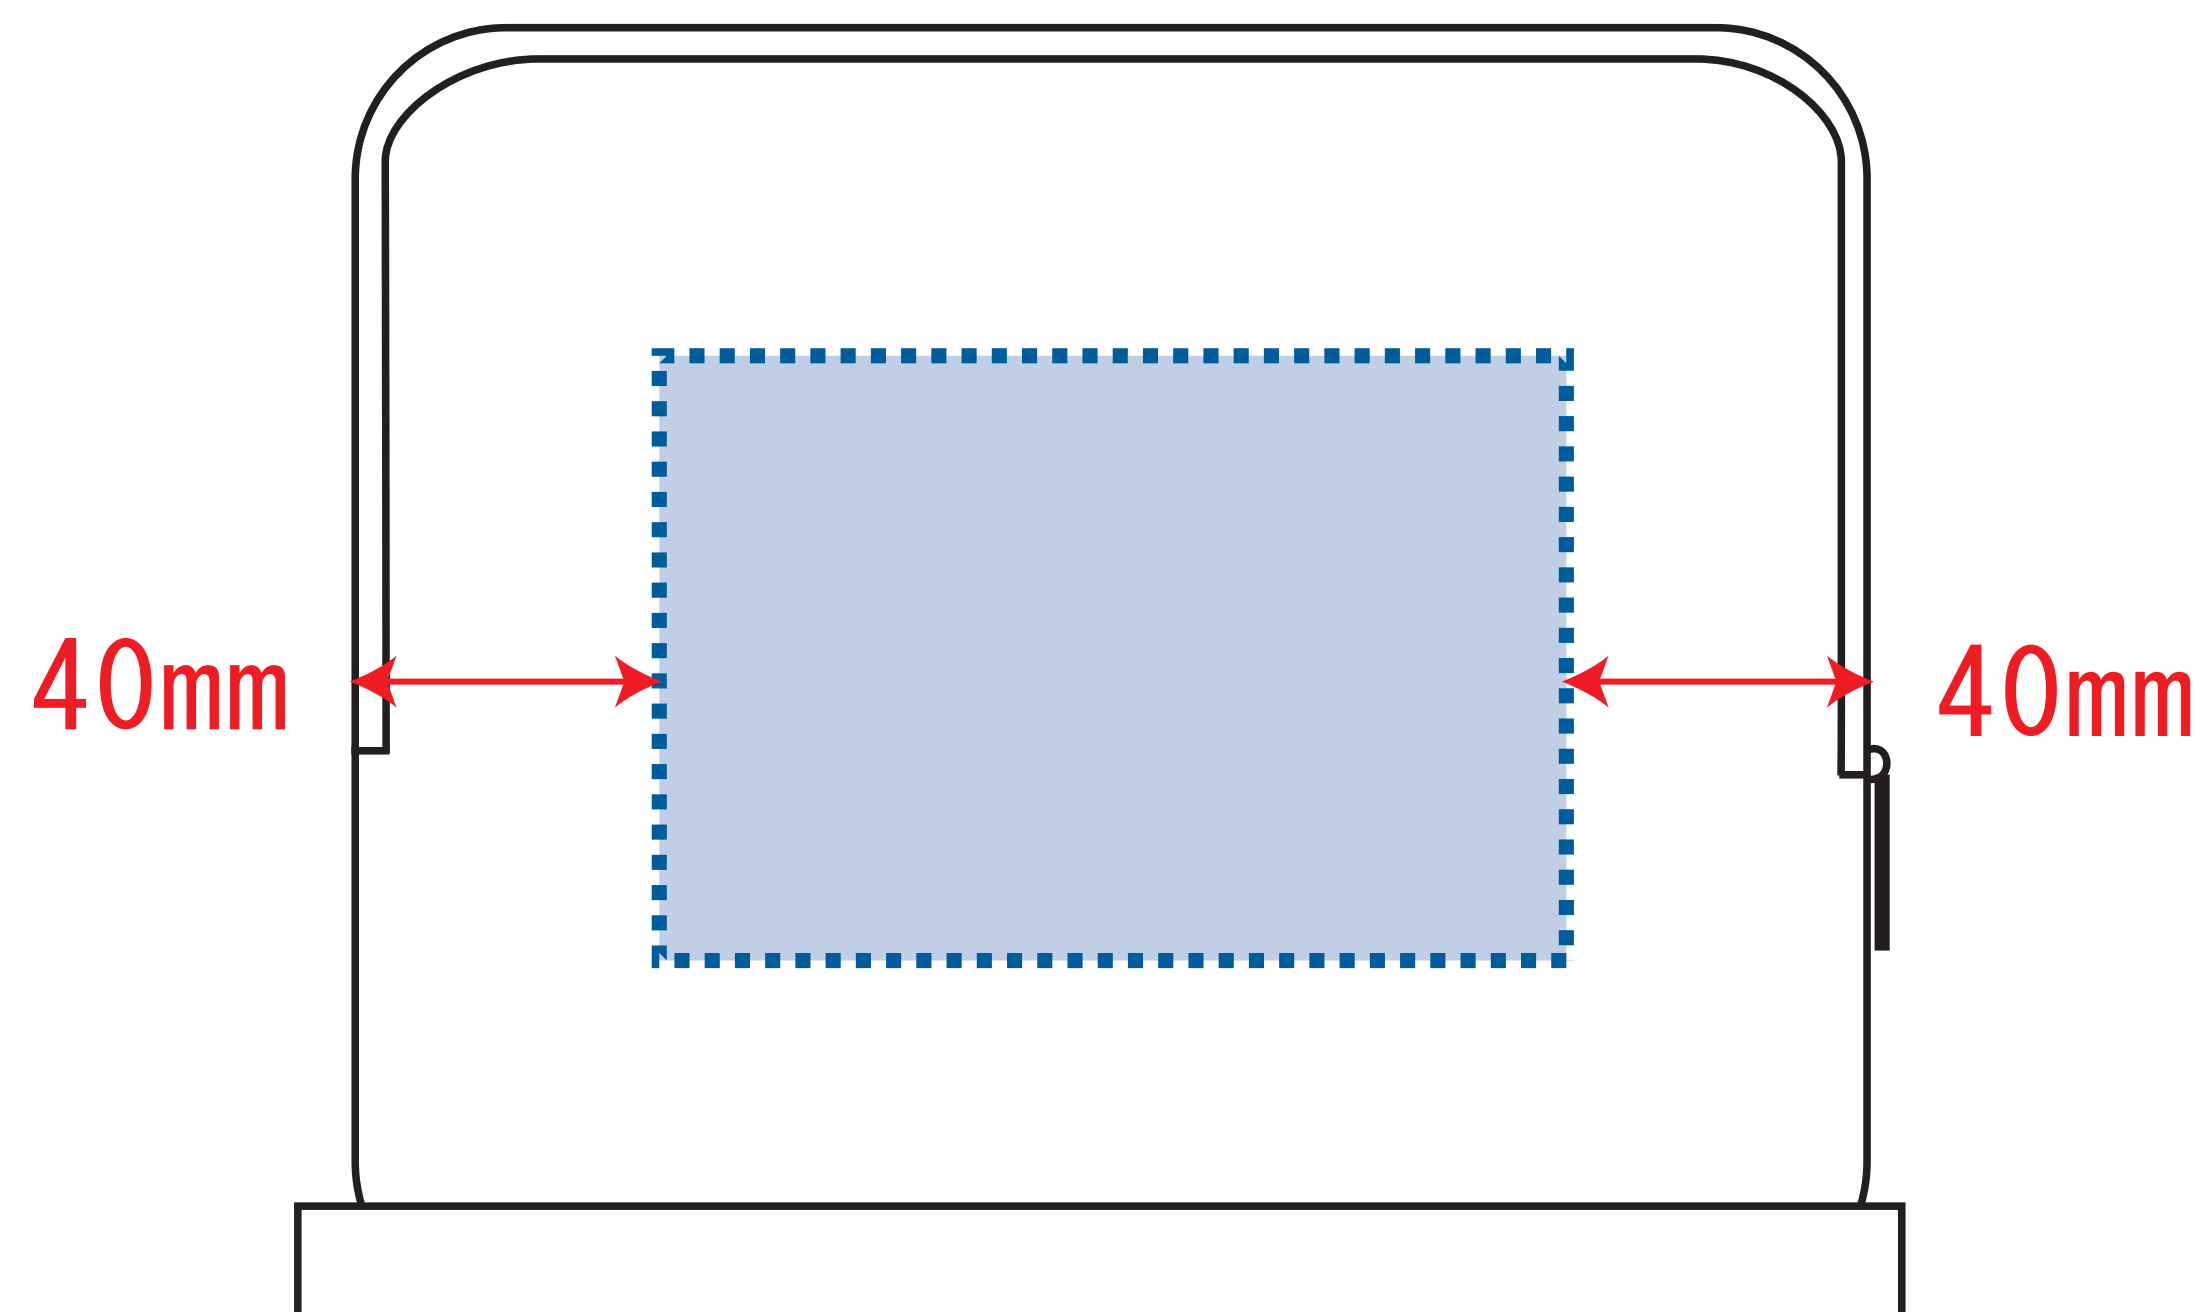

### デザインサイズ

### 000×000 mm程度

(ベースの材質、又はデザインによりベタ面が多い場合、線が細かい場合等、調整が必要な場合がございます。)

●細かい文字などは素材の関係上かすれたり、つぶれてしまう場合がございます。  
綺麗に印刷する場合は線幅1mmを目安に作成して下さい。

●ベース素材のカラーにより、印刷色の仕上がりが若干変わる場合がございます。

### ※画像データをご使用の際の注意点

●1色データは原寸600dpiのモノクロ2階調の画像データをレイアウトして下さい。

●フルカラーデータは原寸350dpi以上、CMYKで作成し、画像データをレイアウトして下さい。

●画像データは別途添付して下さい。(データにリンクしたもの)

■シルク印刷 最大範囲 : W120×H80(mm)