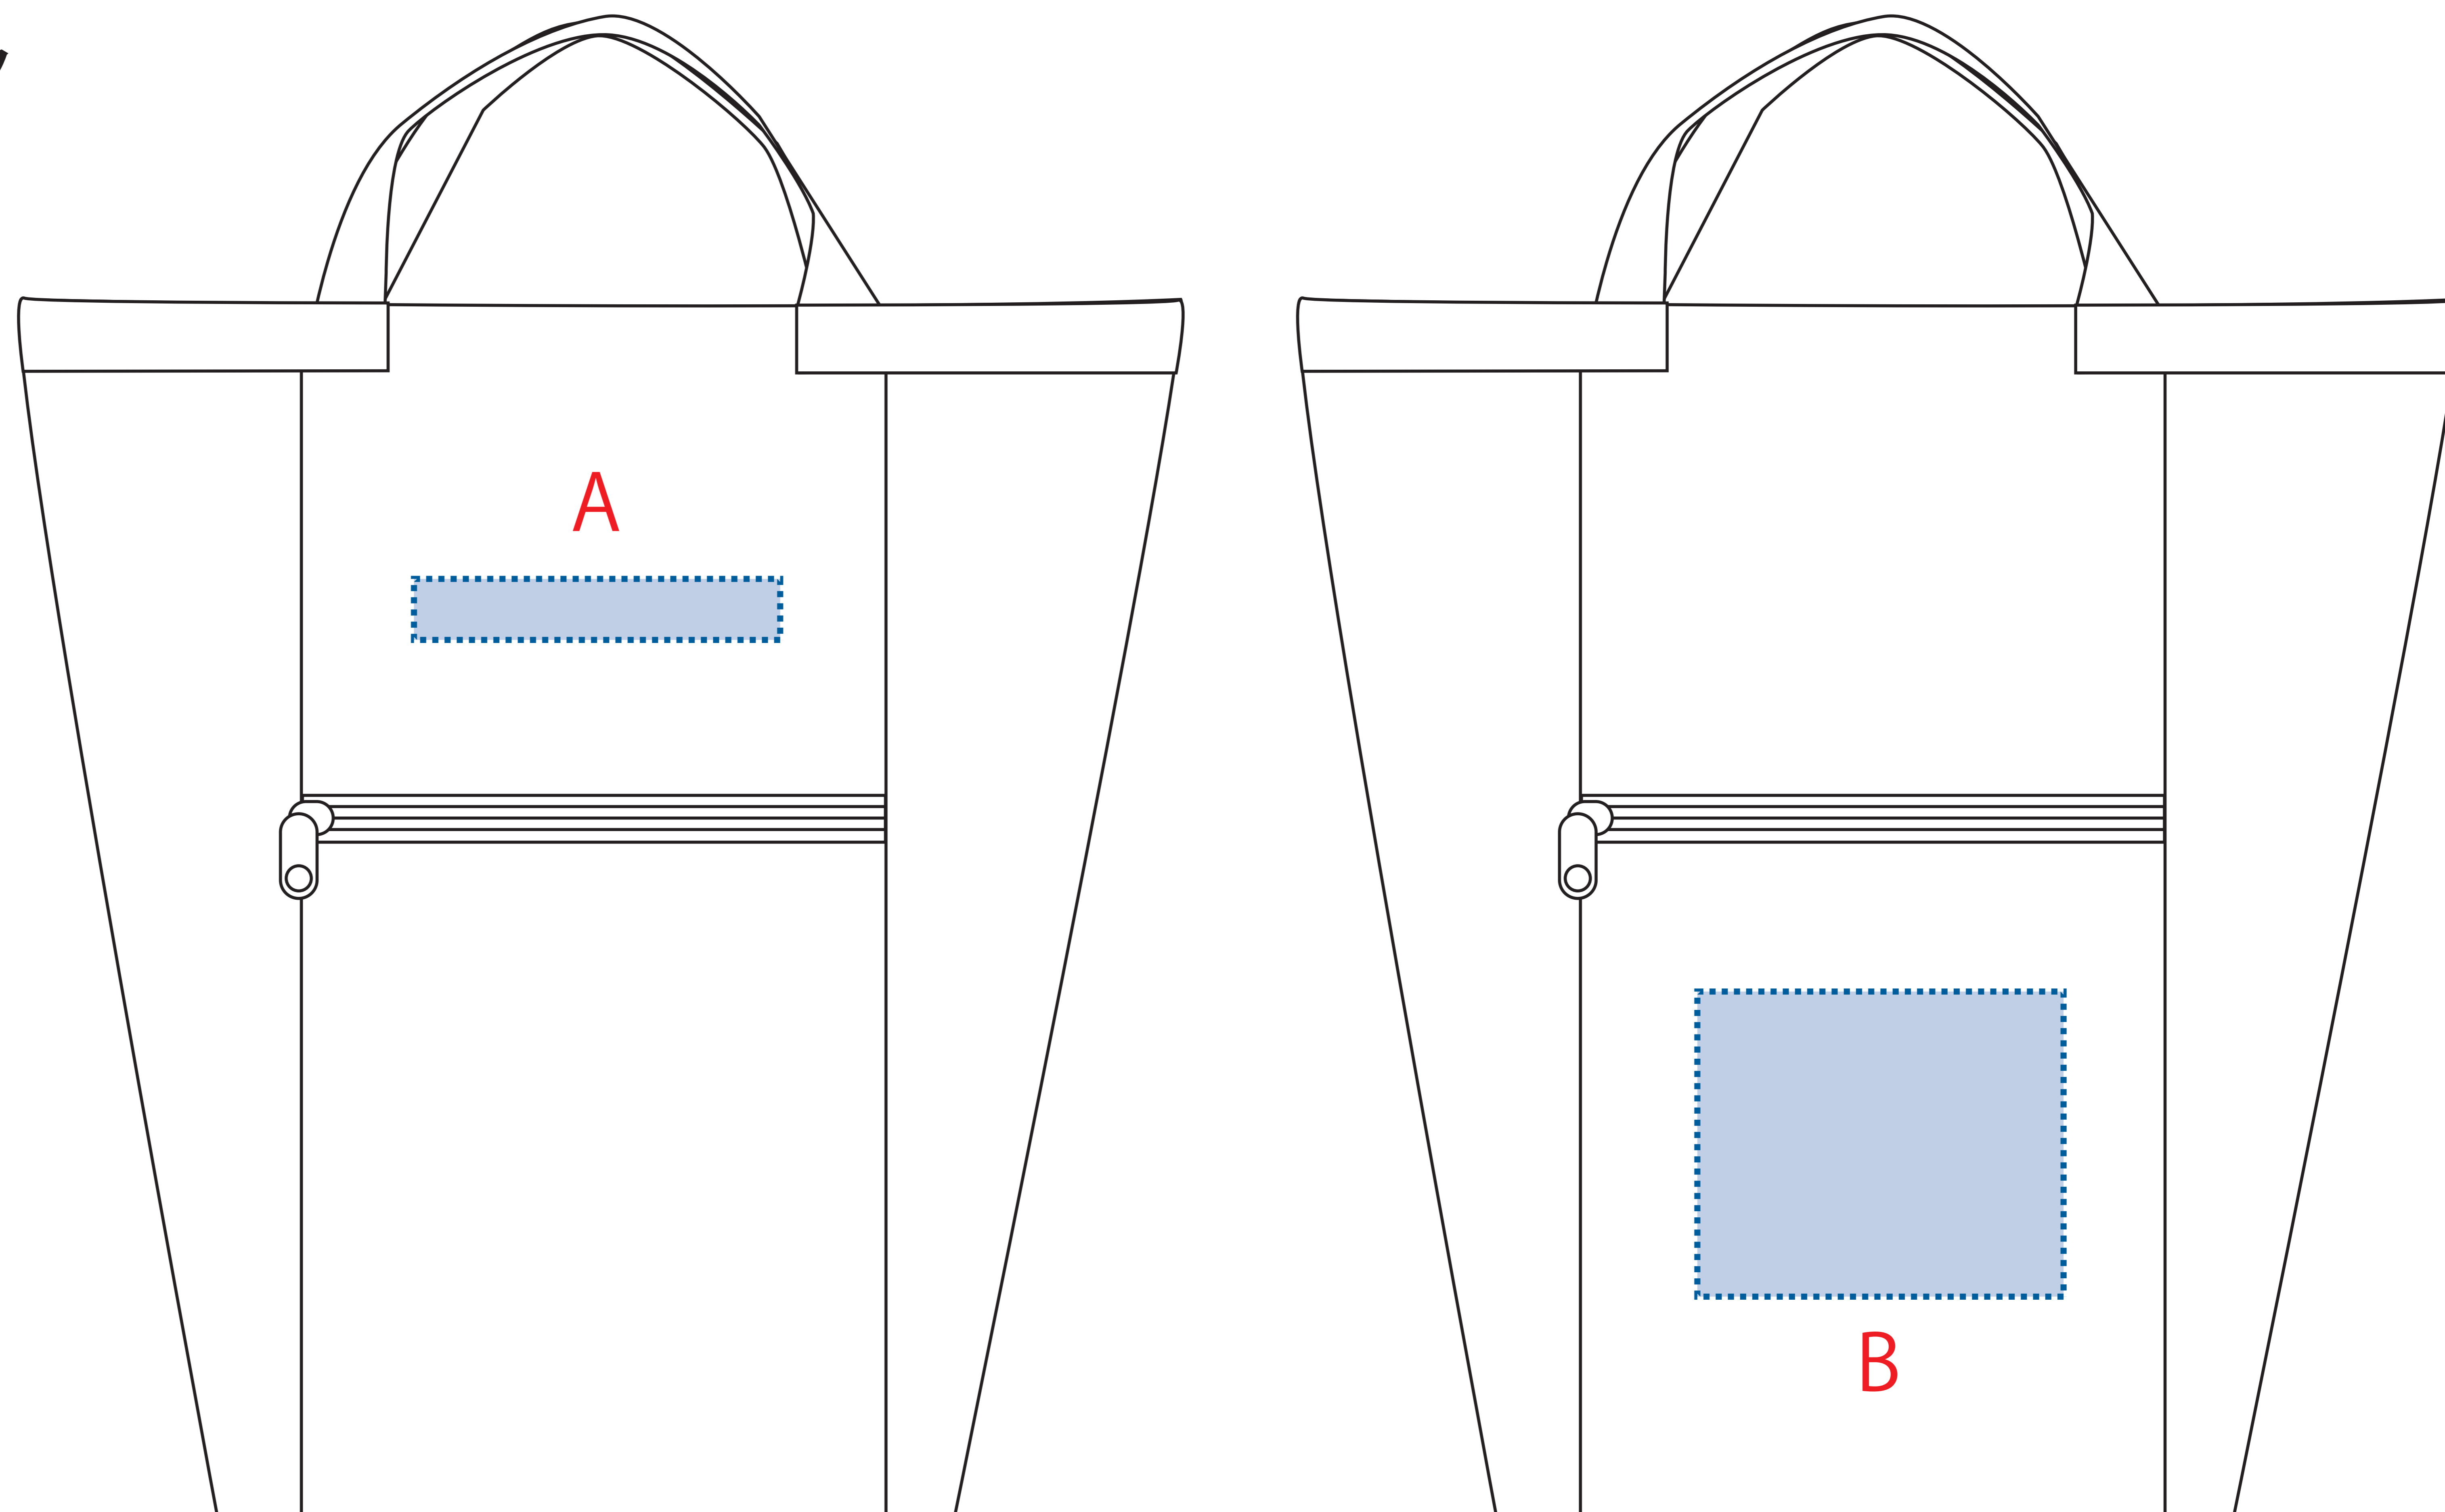

●画像データは別途添付して下さい。(データにリンクしたもの)

■シルク印刷 最大範囲 : A:W120×H20(mm) B:W120×H100(mm)