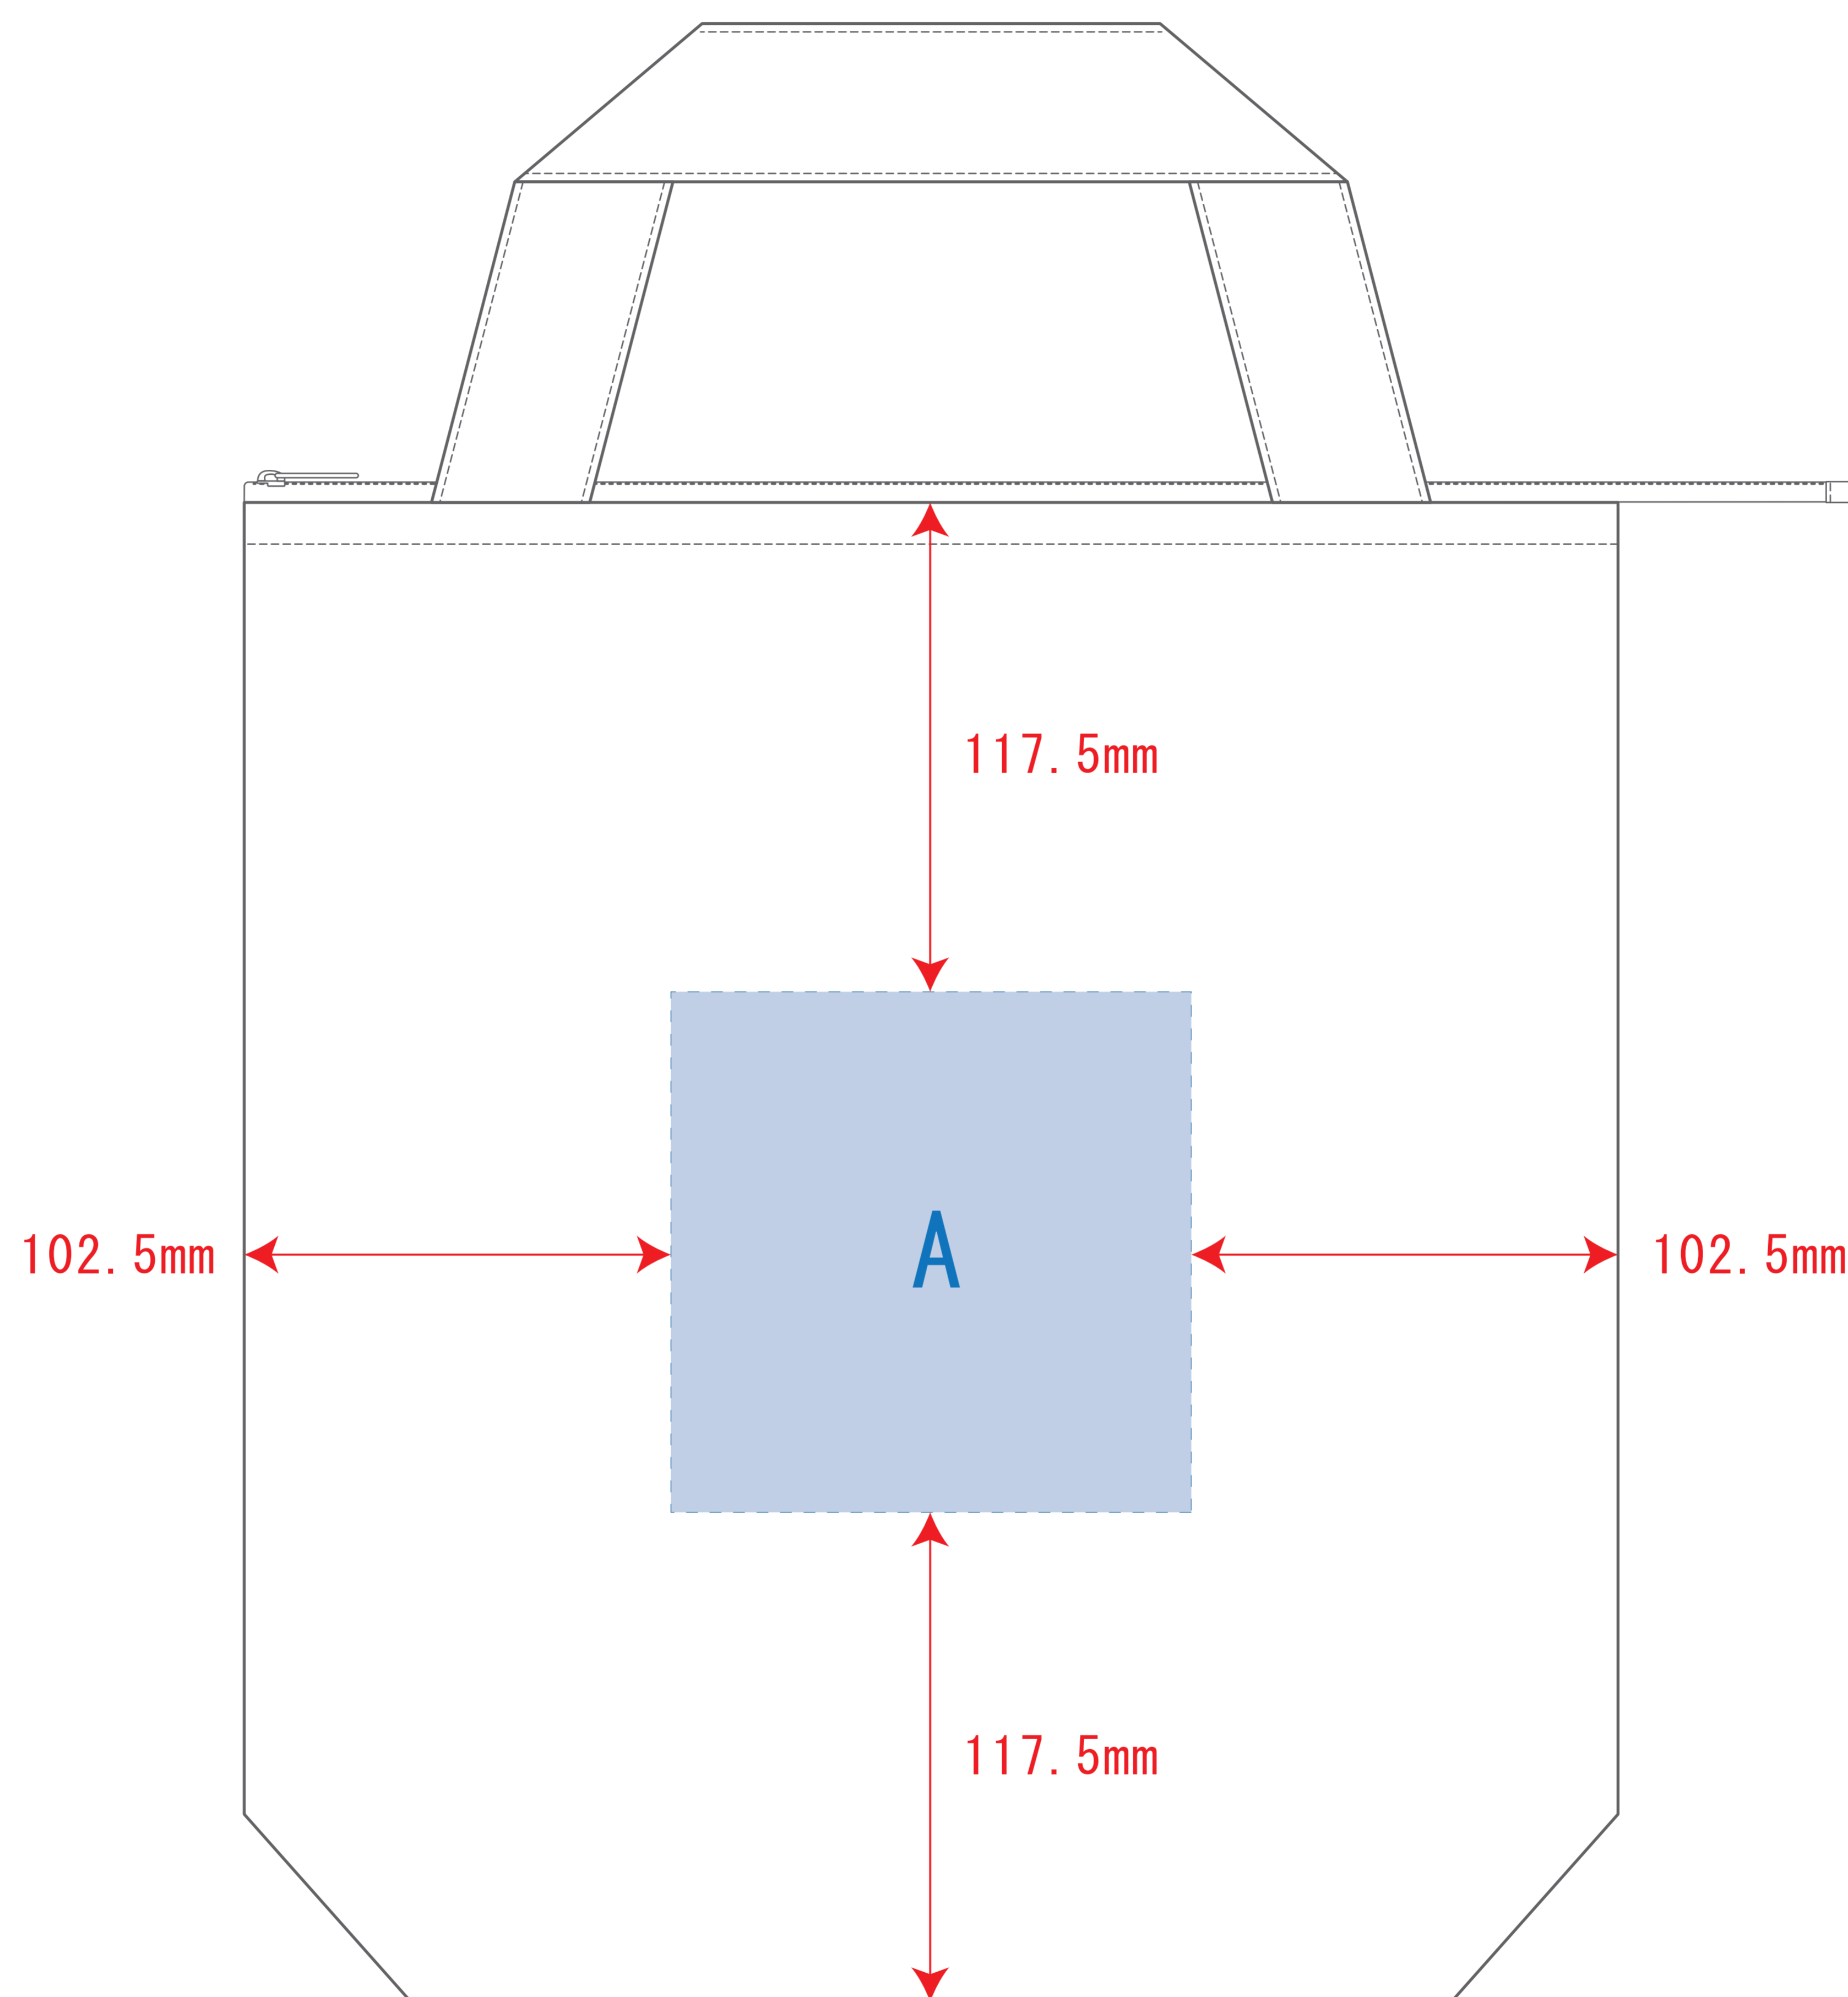

Scale=1/1 (原寸)

※画面の色はイメージです。実際の商品の色とは異なる場合があります。

※テンプレートはイメージです。実物と形状や色合いなど異なります。

246746

テントクロス折りたたみ保冷温トート

デザインサイズ

000×000 mm程度

制作上の注意点

●レイアウトするデザインの寸法を
デザインサイズにご記入下さい。 **デザインサイズ
60×20mm程度**

●データはCMYKで作成してください。

●刷り色はPANTONEまたはDICのチップでご指定下さい。
※黒・白・金・銀はチップでのご指定はできません。

●デザインを位置指定をする場合は
外周からデザインまでの数値を入力し
矢印を伸ばして調整して下さい。

●プリントは点線部分、
網掛けの刷り範囲  以内をお願い致します。
(ベースの材質、又はデザインによりベタ面が多い場合、
線が細かい場合等、調整が必要な場合がございます。)

●細かい文字などは素材の関係上かすれたり、
つぶれてしまう場合がございます。
綺麗に印刷する場合は線幅1mmを目安に作成して下さい。

●ベース素材のカラーにより、
印刷色の仕上がりが若干変わる場合がございます。

※画像データをご使用の際の注意点

●1色データは原寸600dpiのモノクロ2階調の
画像データをレイアウトして下さい。

●フルカラーデータは原寸350dpi以上、CMYKで作成し、
画像データをレイアウトして下さい。

●画像データは別途添付して下さい。(データにリンクしたもの)

シルク : W125×H125 (mm)

転写 : W125×H125 (mm)

シルク : W80×H70 (mm)

転写 : W80×H70 (mm)