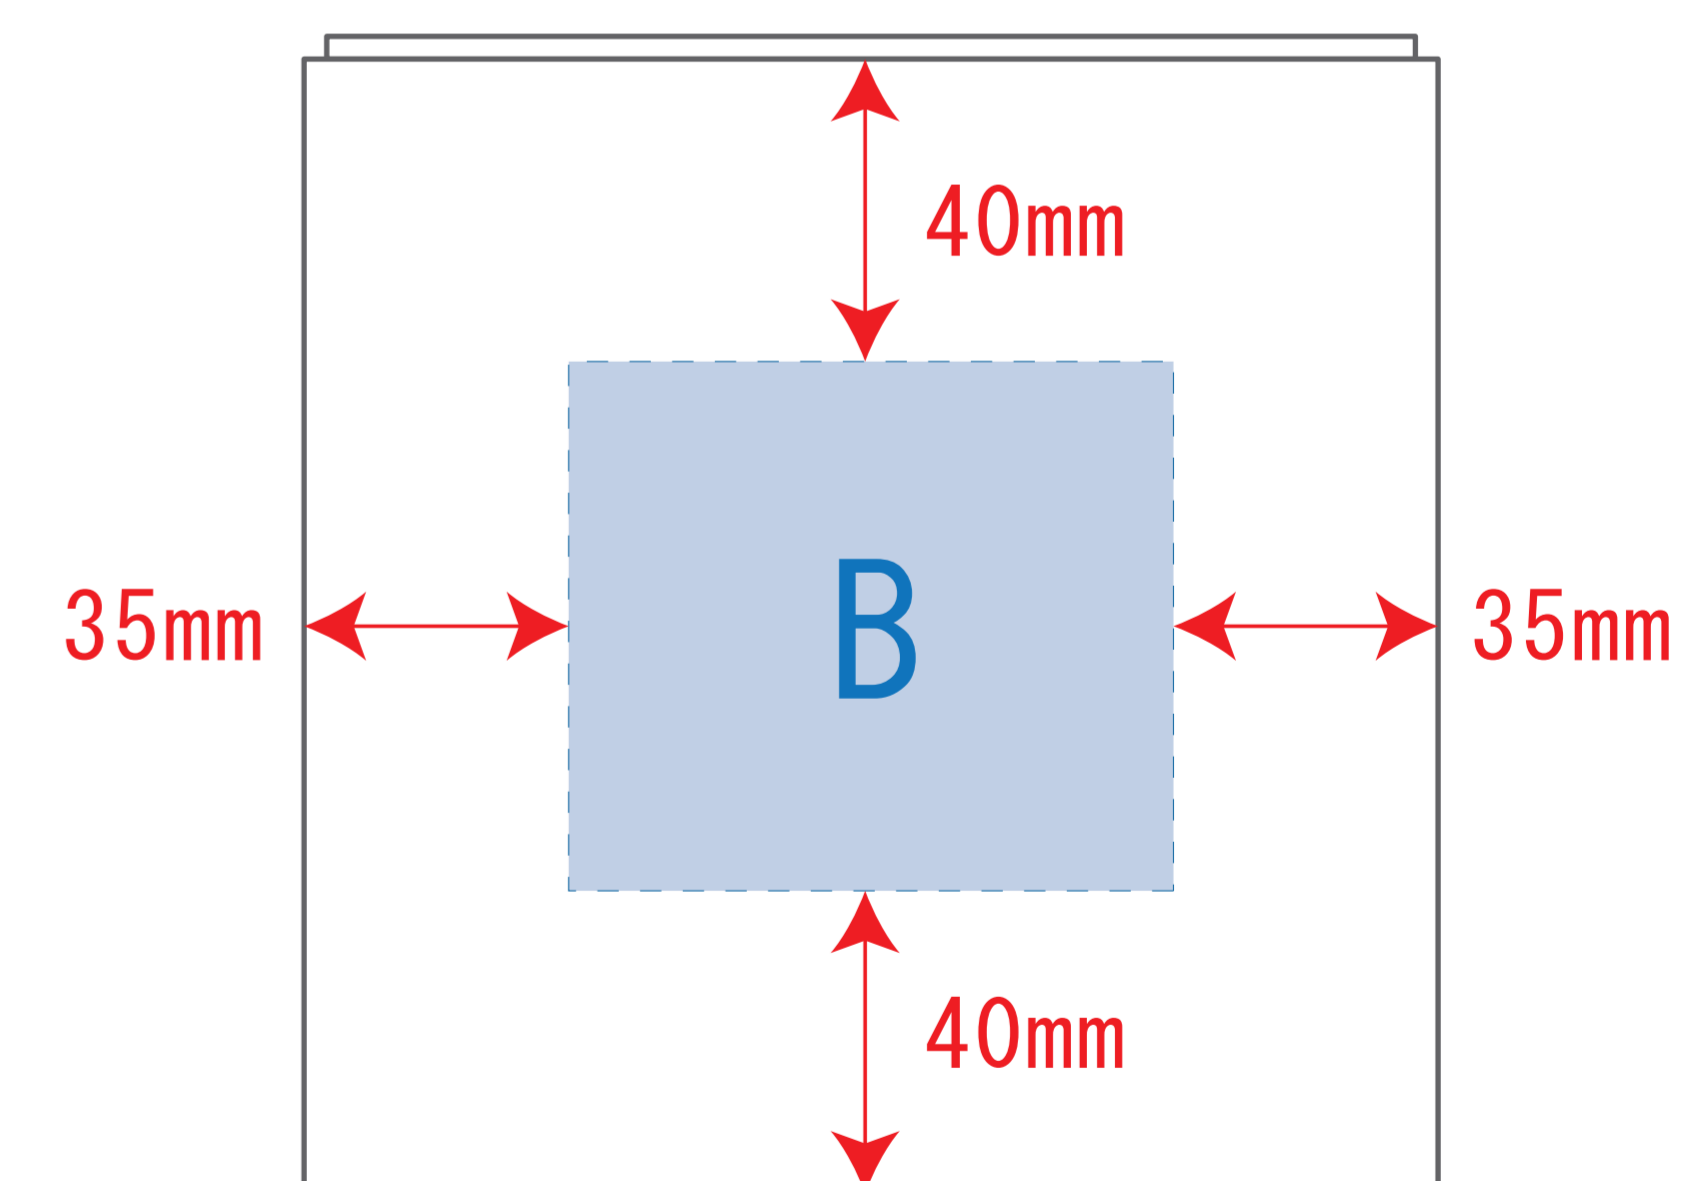

Scale=1/1 (原寸)

※画面の色はイメージです。実際の商品の色とは異なる場合があります。

※テンプレートはイメージです。実物と形状や色合いなど異なります。

246746

テントクロス折りたたみ保冷温トート

デザインサイズ

000×000 mm程度

制作上の注意点

●レイアウトするデザインの寸法を
デザインサイズにご記入下さい。 **デザインサイズ
60×20mm程度**

●データはCMYKで作成してください。

●刷り色はPANTONEまたはDICのチップでご指定下さい。
※黒・白・金・銀はチップでのご指定はできません。

●デザインを位置指定をする場合は
外周からデザインまでの数値を入力し
矢印を伸ばして調整して下さい。

●プリントは点線部分、
網掛けの刷り範囲  以内をお願い致します。
(ベースの材質、又はデザインによりベタ面が多い場合、
線が細かい場合等、調整が必要な場合がございます。)

●細かい文字などは素材の関係上かすれたり、
つぶれてしまう場合がございます。
綺麗に印刷する場合は線幅1mmを目安に作成して下さい。

●ベース素材のカラーにより、
印刷色の仕上がりが若干変わる場合がございます。

※画像データをご使用の際の注意点

●1色データは原寸600dpiのモノクロ2階調の
画像データをレイアウトして下さい。

●フルカラーデータは原寸350dpi以上、CMYKで作成し、
画像データをレイアウトして下さい。

●画像データは別途添付して下さい。(データにリンクしたもの)

シルク : W125×H125 (mm)

転写 : W125×H125 (mm)

シルク : W80×H70 (mm)

転写 : W80×H70 (mm)