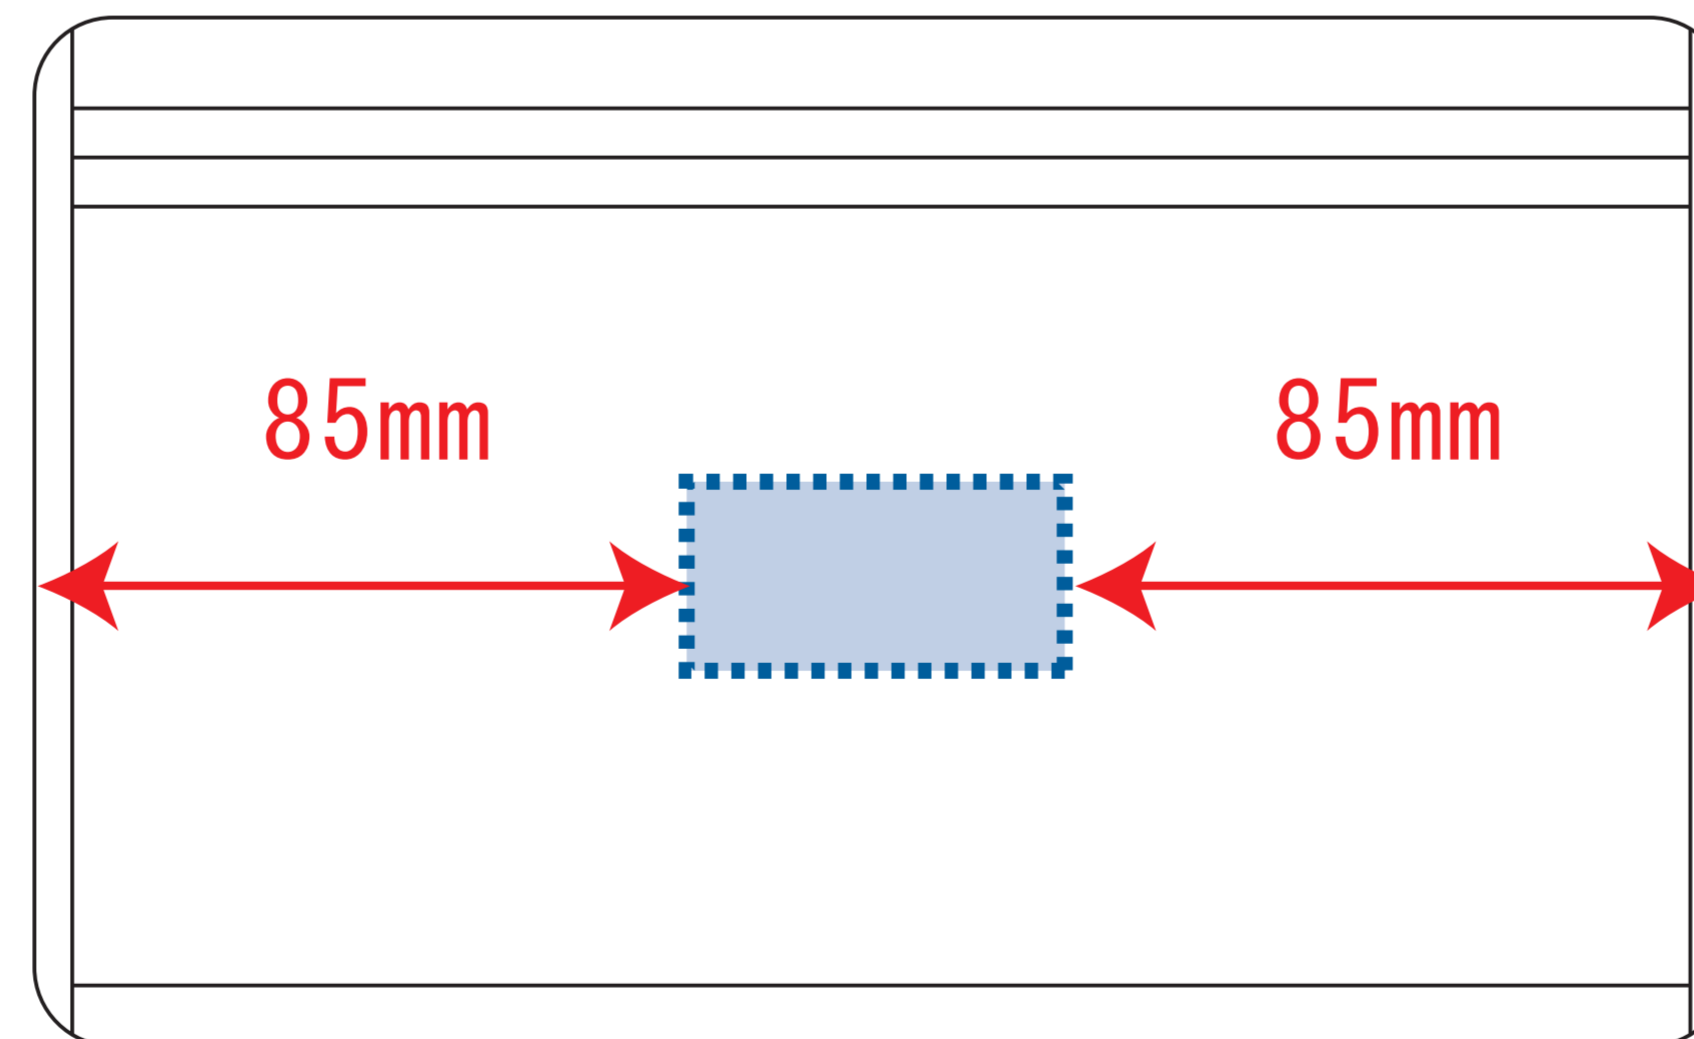

●レイアウトするデザインの寸法をデザインサイズにご記入下さい。 **デザインサイズ 60×20mm程度**

●データはCMYKで作成してください。

●刷り色はPANTONEまたはDICのチップでご指定下さい。
※黒・白・金・銀はチップでのご指定はできません。

●デザインを位置指定をする場合は外周からデザインまでの数値を入力し矢印を伸ばして調整して下さい。

●プリントは点線部分、網掛けの刷り範囲 以内をお願い致します。

(ベースの材質、又はデザインによりベタ面が多い場合、線が細かい場合等、調整が必要な場合がございます。)

●細かい文字などは素材の関係上かすれたり、つぶれてしまう場合がございます。綺麗に印刷する場合は線幅1mmを目安に作成して下さい。

●ベース素材のカラーにより、印刷色の仕上がりが若干変わる場合がございます。

※画像データをご使用の際の注意点

●1色データは原寸600dpiのモノクロ2階調の画像データをレイアウトして下さい。

●フルカラーデータは原寸350dpi以上、CMYKで作成し、画像データをレイアウトして下さい。

●画像データは別途添付して下さい。(データにリンクしたもの)

表面

パッド

シルク

裏面

パッド

シルク

■パッド印刷 最大範囲 :表面:W50×H25(mm) 裏面:W150×H50(mm)
■シルク印刷 最大範囲 :表面:W50×H25(mm) 裏面:W150×H50(mm)