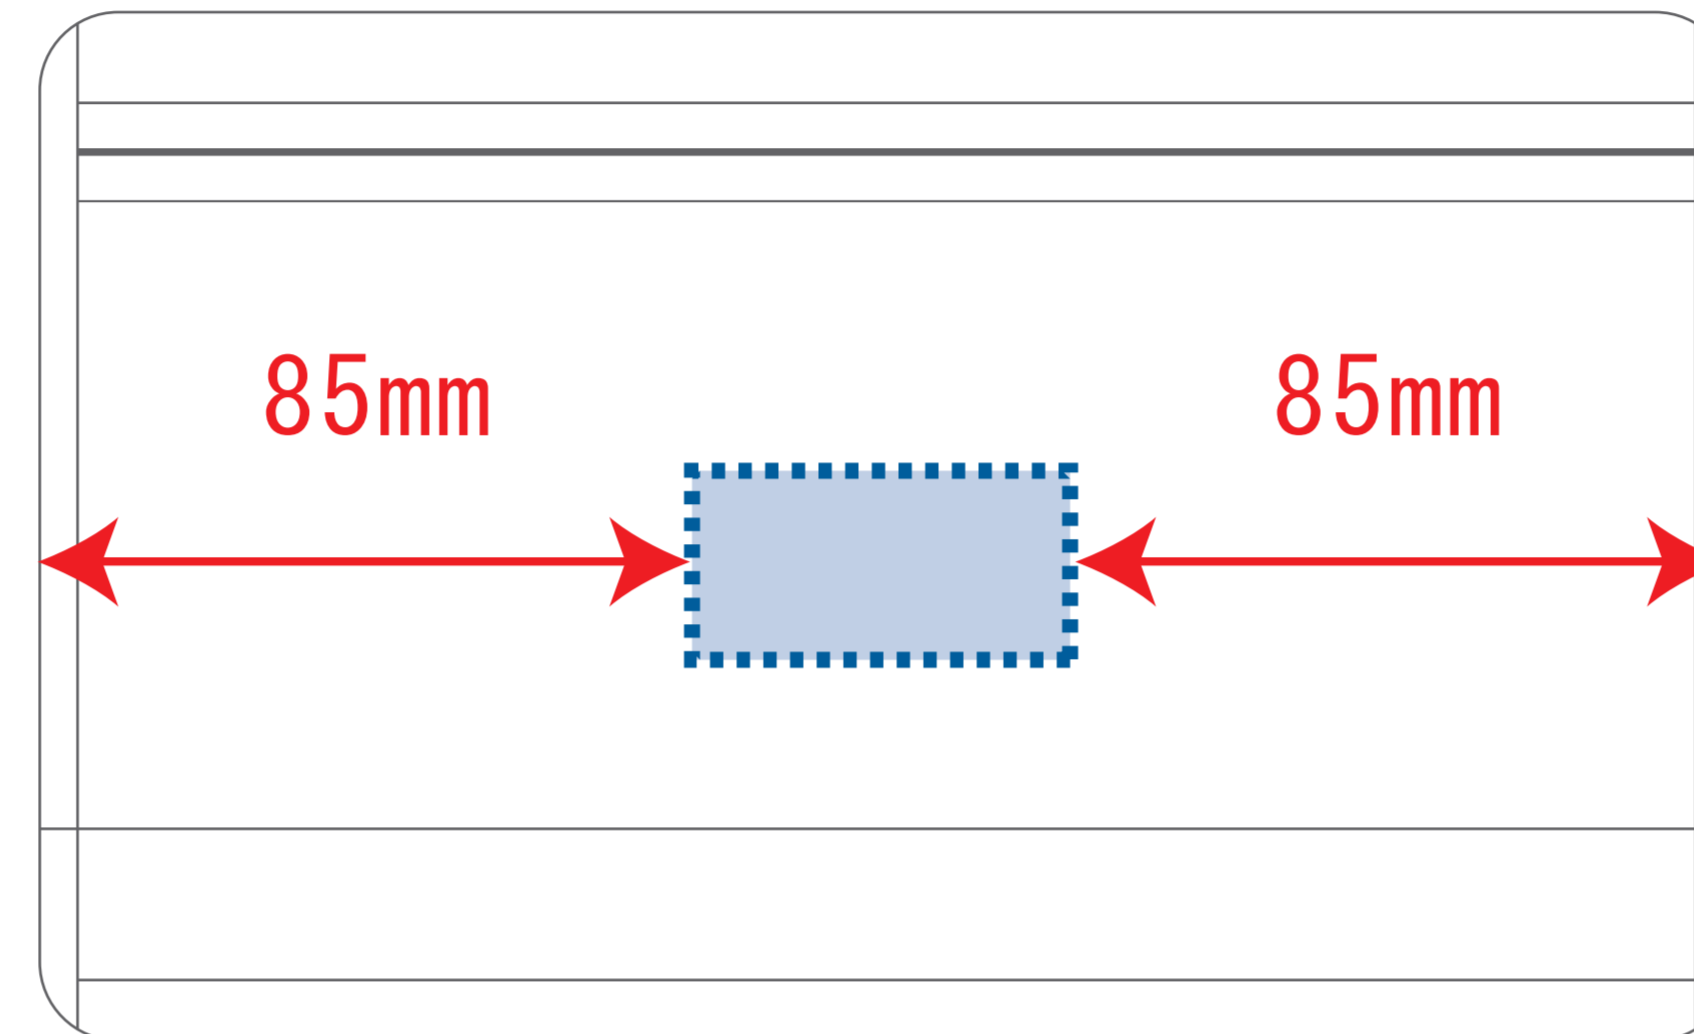

●レイアウトするデザインの寸法をデザインサイズにご記入下さい。 **デザインサイズ 60×20mm程度**

●データはCMYKで作成してください。

●刷り色はPANTONEまたはDICのチップでご指定下さい。
※黒・白・金・銀はチップでのご指定はできません。

●デザインを位置指定をする場合は外周からデザインまでの数値を入力し矢印を伸ばして調整して下さい。

●プリントは点線部分、網掛けの刷り範囲 以内をお願い致します。

(ベースの材質、又はデザインによりベタ面が多い場合、線が細かい場合等、調整が必要な場合がございます。)

●細かい文字などは素材の関係上かすれたり、つぶれてしまう場合がございます。綺麗に印刷する場合は線幅1mmを目安に作成して下さい。

●ベース素材のカラーにより、印刷色の仕上がりが若干変わる場合がございます。

※画像データをご使用の際の注意点

●1色データは原寸600dpiのモノクロ2階調の画像データをレイアウトして下さい。

●フルカラーデータは原寸350dpi以上、CMYKで作成し、画像データをレイアウトして下さい。

●画像データは別途添付して下さい。(データにリンクしたもの)

表面

パッド

シルク

裏面

パッド

シルク

■パッド印刷 最大範囲 :表面:W50×H25(mm) 裏面:W150×H50(mm)
■シルク印刷 最大範囲 :表面:W50×H25(mm) 裏面:W150×H50(mm)