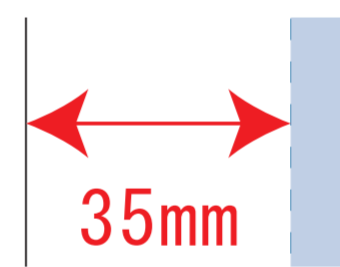

Scale=1/1 (原寸)

※画面の色はイメージです。実際の商品の色とは異なる場合があります。

※テンプレートはイメージです。実物と形状や色合いなど異なります。

262340

抗菌ジッパーバッグ

デザインサイズ

000×000 mm程度

制作上の注意点

●レイアウトするデザインの寸法をデザインサイズにご記入下さい。 **デザインサイズ 60×20mm程度**

●データはCMYKで作成してください。

●刷り色はPANTONEまたはDICのチップでご指定下さい。
※黒・白・金・銀はチップでのご指定はできません。

●デザインを位置指定をする場合は外周からデザインまでの数値を入力し矢印を伸ばして調整して下さい。

●プリントは点線部分、網掛けの刷り範囲 以内をお願い致します。

(ベースの材質、又はデザインによりベタ面が多い場合、線が細かい場合等、調整が必要な場合がございます。)

●細かい文字などは素材の関係上かすれたり、つぶれてしまう場合がございます。綺麗に印刷する場合は線幅1mmを目安に作成して下さい。

●ベース素材のカラーにより、印刷色の仕上がりが若干変わる場合がございます。

※画像データをご使用の際の注意点

●1色データは原寸600dpiのモノクロ2階調の画像データをレイアウトして下さい。

■パッド印刷 最大範囲 :表面:W50×H25(mm) 裏面:W150×H50(mm)
■シルク印刷 最大範囲 :表面:W50×H25(mm) 裏面:W150×H50(mm)