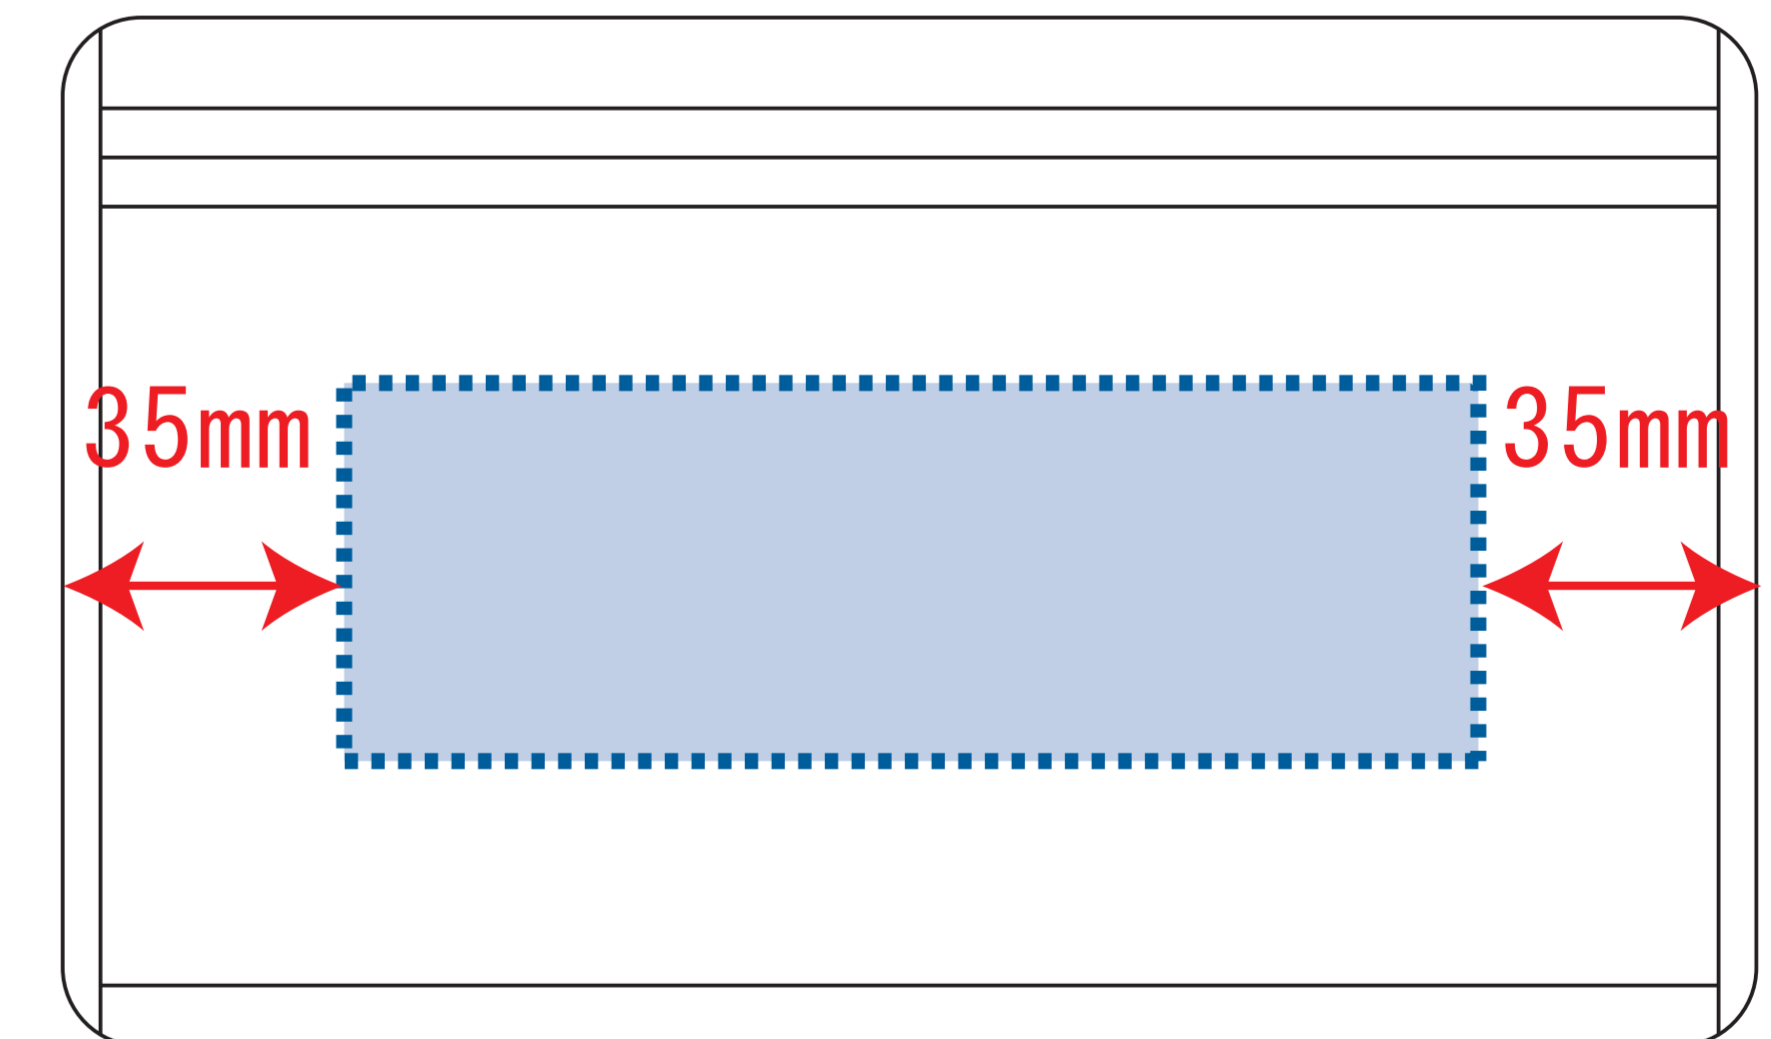

●レイアウトするデザインの寸法をデザインサイズにご記入下さい。 **デザインサイズ 60×20mm程度**

●データはCMYKで作成してください。

●刷り色はPANTONEまたはDICのチップでご指定下さい。
※黒・白・金・銀はチップでのご指定はできません。

●デザインを位置指定をする場合は外周からデザインまでの数値を入力し矢印を伸ばして調整して下さい。

●プリントは点線部分、網掛けの刷り範囲 以内をお願い致します。

(ベースの材質、又はデザインによりベタ面が多い場合、線が細かい場合等、調整が必要な場合がございます。)

●細かい文字などは素材の関係上かすれたり、つぶれてしまう場合がございます。綺麗に印刷する場合は線幅1mmを目安に作成して下さい。

●ベース素材のカラーにより、印刷色の仕上がりが若干変わる場合がございます。

※画像データをご使用の際の注意点

●1色データは原寸600dpiのモノクロ2階調の画像データをレイアウトして下さい。

●フルカラーデータは原寸350dpi以上、CMYKで作成し、画像データをレイアウトして下さい。

●画像データは別途添付して下さい。(データにリンクしたもの)

表面

パッド

シルク

裏面

パッド

シルク

■パッド印刷 最大範囲 :表面:W50×H25(mm) 裏面:W150×H50(mm)
■シルク印刷 最大範囲 :表面:W50×H25(mm) 裏面:W150×H50(mm)