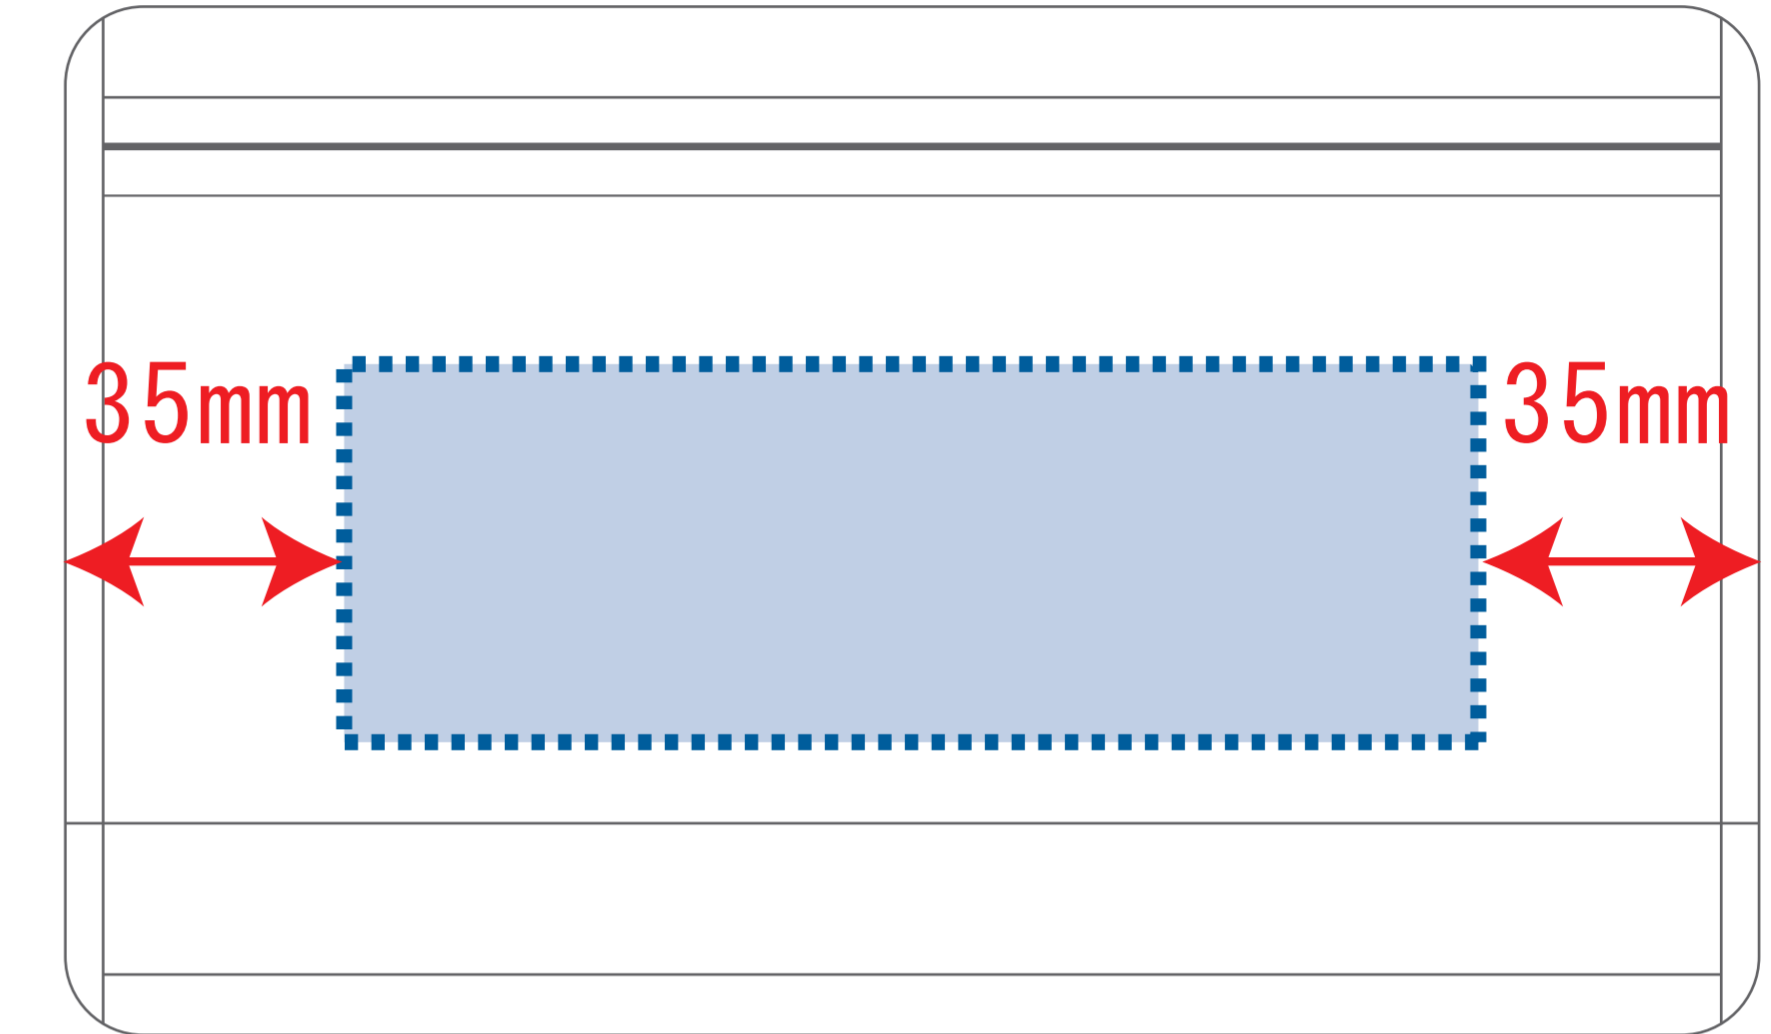

●レイアウトするデザインの寸法をデザインサイズにご記入下さい。 **デザインサイズ 60×20mm程度**

●データはCMYKで作成してください。

●刷り色はPANTONEまたはDICのチップでご指定下さい。
※黒・白・金・銀はチップでのご指定はできません。

●デザインを位置指定をする場合は外周からデザインまでの数値を入力し矢印を伸ばして調整して下さい。

●プリントは点線部分、網掛けの刷り範囲 以内をお願い致します。

(ベースの材質、又はデザインによりベタ面が多い場合、線が細かい場合等、調整が必要な場合がございます。)

●細かい文字などは素材の関係上かすれたり、つぶれてしまう場合がございます。綺麗に印刷する場合は線幅1mmを目安に作成して下さい。

●ベース素材のカラーにより、印刷色の仕上がりが若干変わる場合がございます。

※画像データをご使用の際の注意点

●1色データは原寸600dpiのモノクロ2階調の画像データをレイアウトして下さい。

●フルカラーデータは原寸350dpi以上、CMYKで作成し、画像データをレイアウトして下さい。

●画像データは別途添付して下さい。(データにリンクしたもの)

表面

パッド

シルク

裏面

パッド

シルク

■パッド印刷 最大範囲 :表面:W50×H25(mm) 裏面:W150×H50(mm)
■シルク印刷 最大範囲 :表面:W50×H25(mm) 裏面:W150×H50(mm)