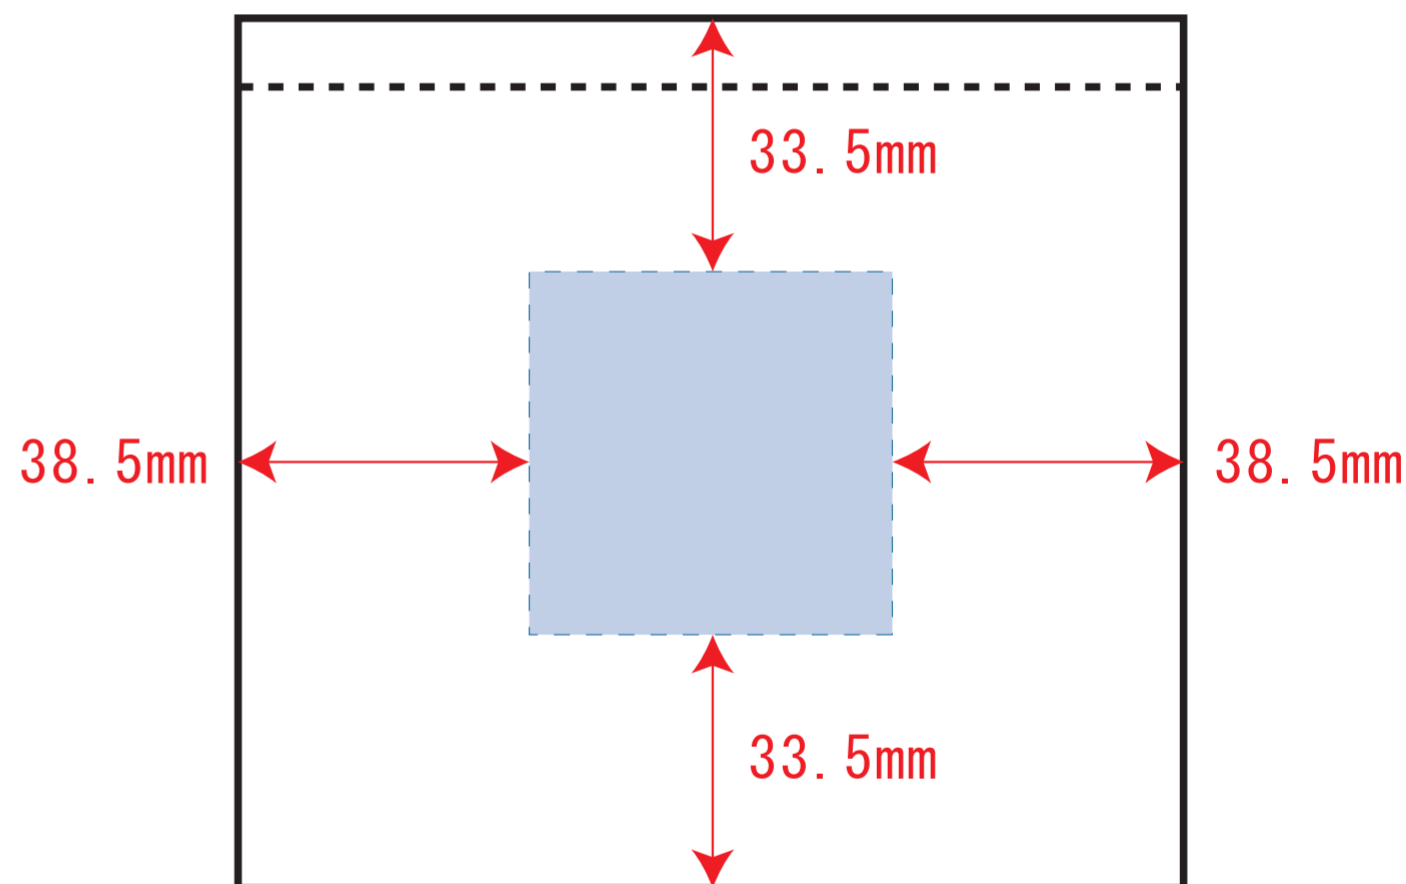

## 制作上の注意点

●レイアウトするデザインの寸法を  
デザインサイズにご記入下さい。      **デザインサイズ  
60×20mm程度**

●データはCMYKで作成してください。

●刷り色はPANTONEまたはDICのチップでご指定下さい。  
※黒・白・金・銀はチップでの指定はできません。

●デザインを位置指定をする場合は  
外周からデザインまでの数値を入力し  
矢印を伸ばして調整して下さい。

●プリントは点線部分、  
網掛けの刷り範囲  以内をお願い致します。

(ベースの材質、又はデザインによりベタ面が多い場合、  
線が細かい場合等、調整が必要な場合がございます。)

●細かい文字などは素材の関係上かすれたり、  
つぶれてしまう場合がございます。  
綺麗に印刷する場合は線幅1mmを目安に作成して下さい。

●ベース素材のカラーにより、  
印刷色の仕上がりが若干変わる場合がございます。

### ※画像データをご使用の際の注意点

●1色データは原寸600dpiのモノクロ2階調の  
画像データをレイアウトして下さい。

●フルカラーデータは原寸350dpi以上、CMYKで作成し、  
画像データをレイアウトして下さい。

●画像データは別途添付して下さい。(データにリンクしたもの)

## 収納時

転写 : W48 × H48 (mm)