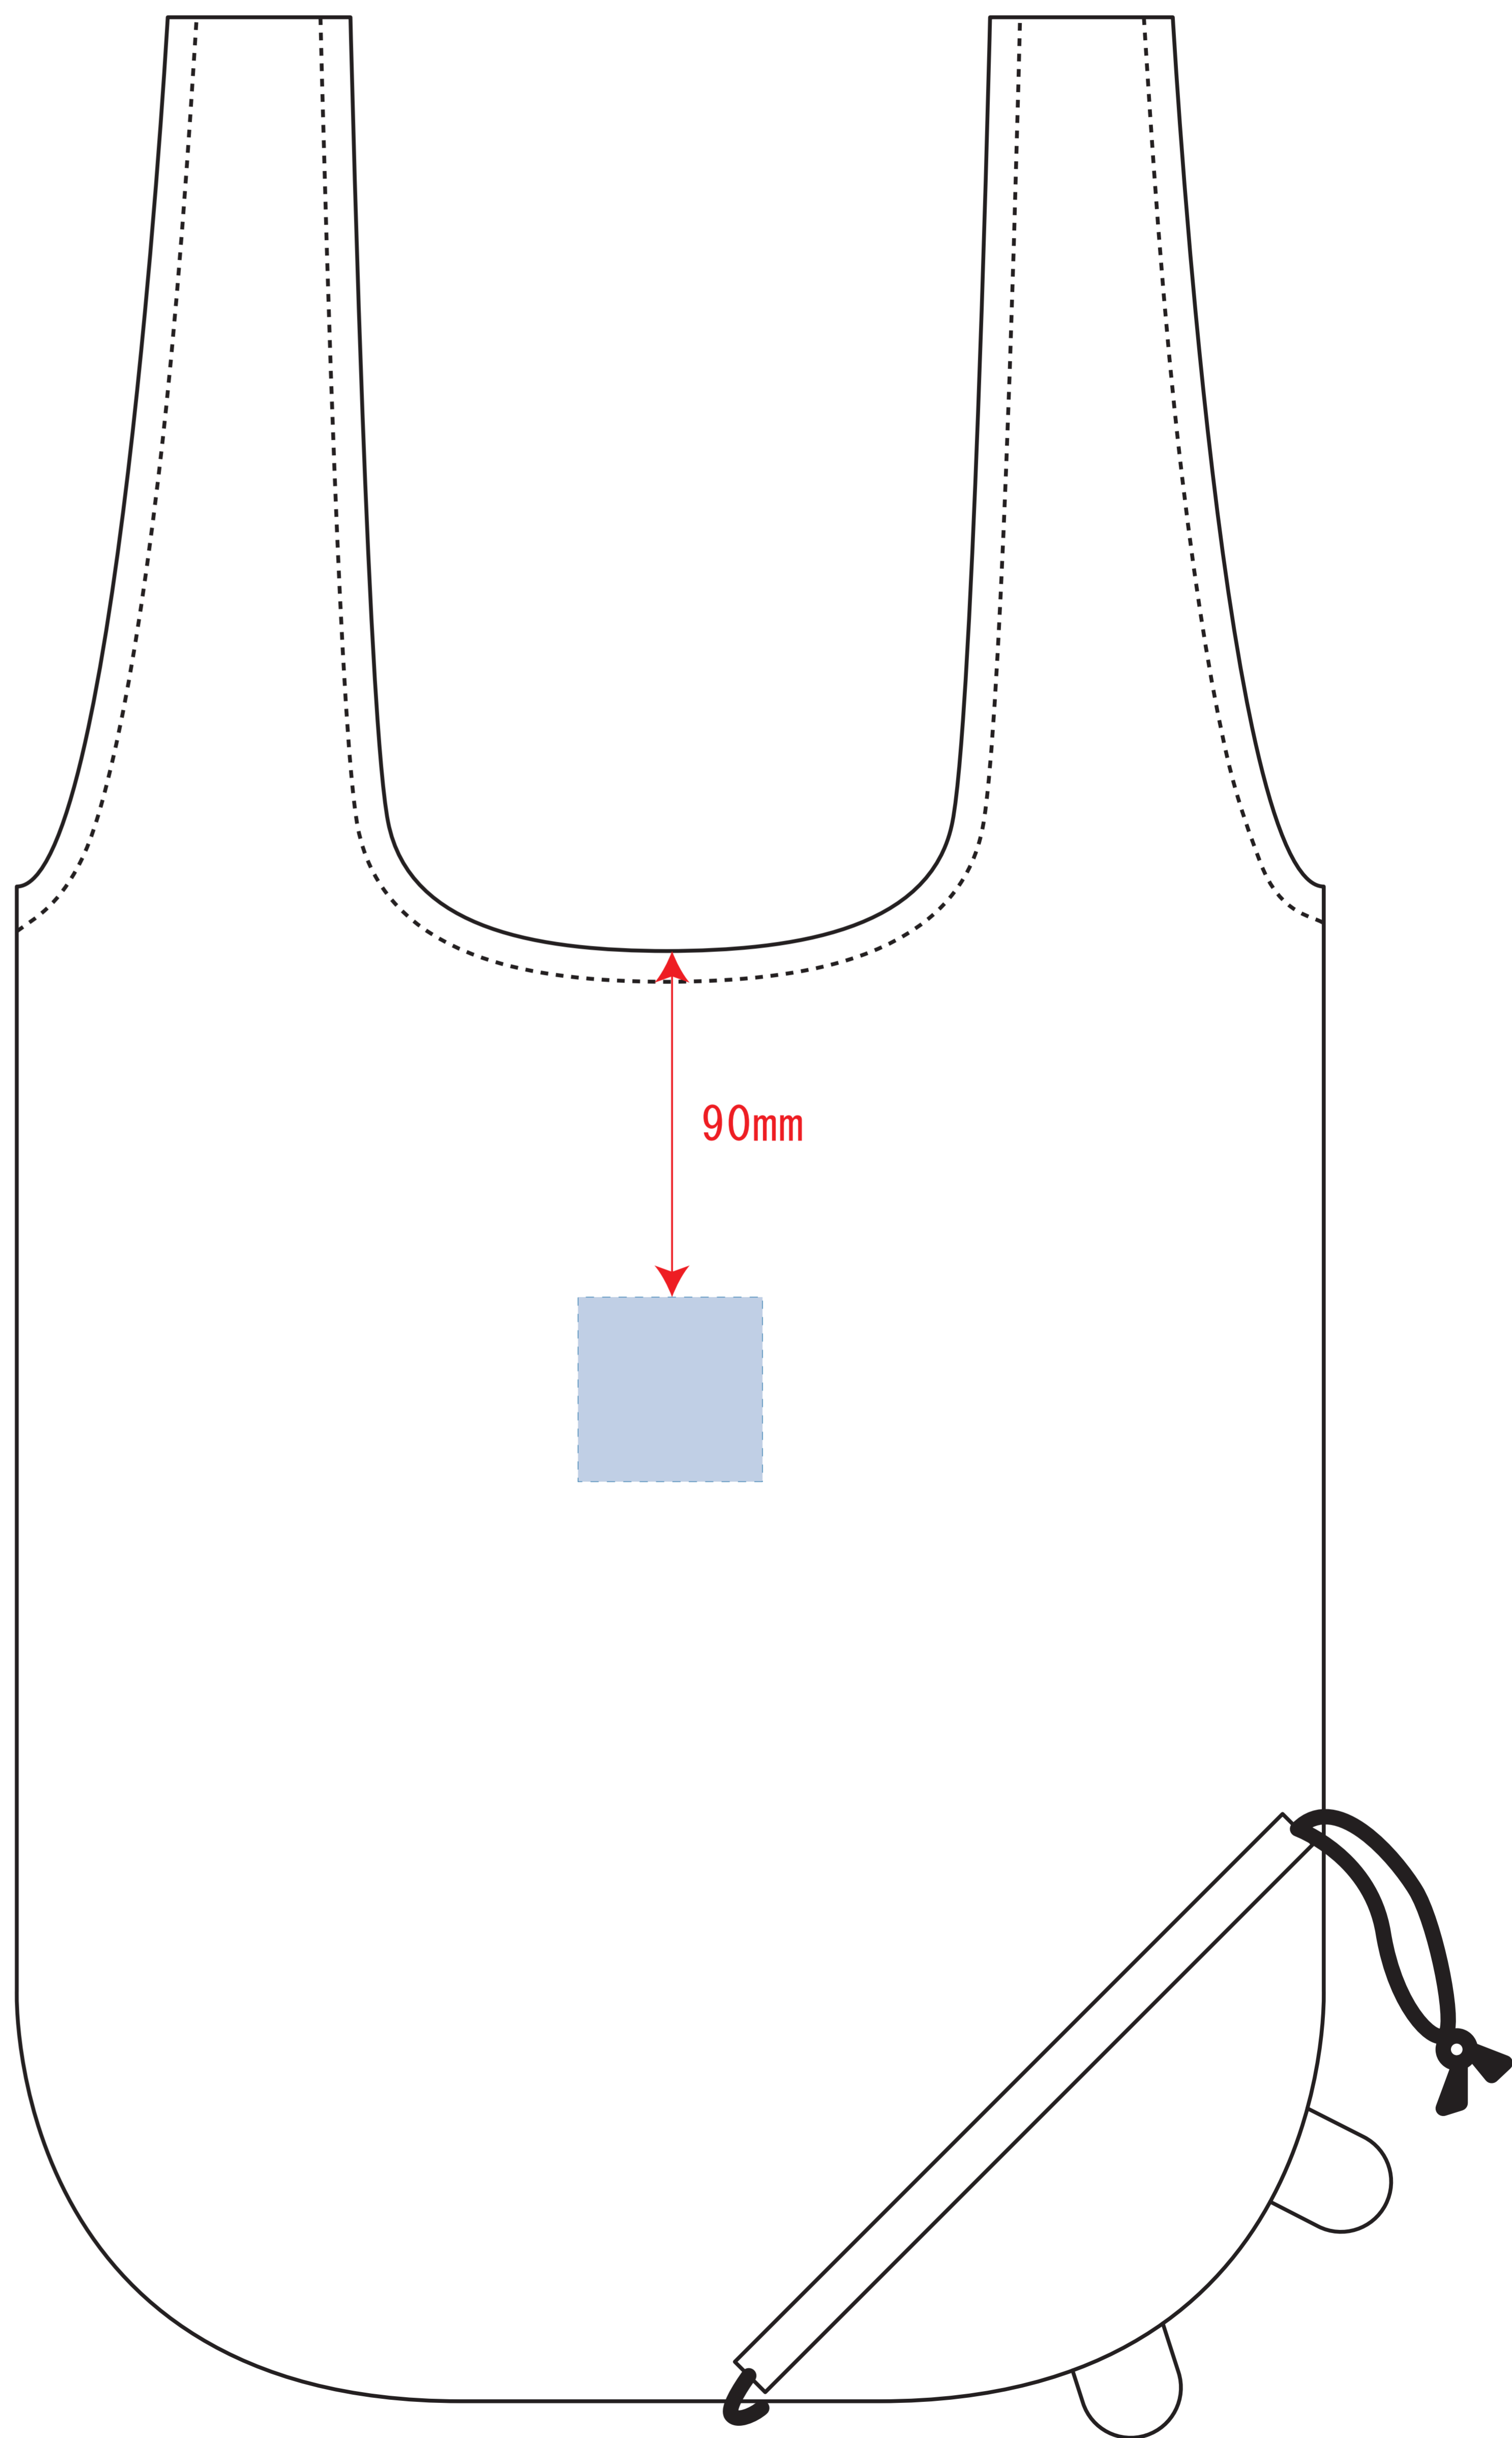

Scale=1/1 (原寸)

※画面の色はイメージです。実際の商品の色とは異なる場合があります。

※テンプレートはイメージです。実物と形状や色合いなど異なります。

あつめよう! どうぶつのエコバッグ1個

デザインサイズ

000×000 mm程度

制作上の注意点

●レイアウトするデザインの寸法を
デザインサイズにご記入下さい。   **デザインサイズ
60×20mm程度**

●データはCMYKで作成してください。

●刷り色はPANTONEまたはDICのチップでご指定下さい。
※黒・白・金・銀はチップでのご指定はできません。

●デザインを位置指定をする場合は
外周からデザインまでの数値を入力し
矢印を伸ばして調整して下さい。

●プリントは点線部分、
網掛けの刷り範囲 以内をお願い致します。

(ベースの材質、又はデザインによりベタ面が多い場合、
線が細かい場合等、調整が必要な場合がございます。)

●細かい文字などは素材の関係上かすれたり、
つぶれてしまう場合がございます。
綺麗に印刷する場合は線幅1mmを目安に作成して下さい。

●ベース素材のカラーにより、
印刷色の仕上がりが若干変わる場合がございます。

※画像データをご使用の際の注意点

●1色データは原寸600dpiのモノクロ2階調の
画像データをレイアウトして下さい。

●フルカラーデータは原寸350dpi以上、CMYKで作成し、
画像データをレイアウトして下さい。

●画像データは別途添付して下さい。(データにリンクしたもの)

※細かな位置指定はできません

転写 : W48 × H48 (mm)