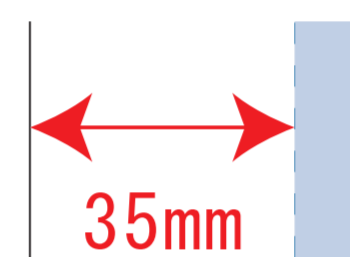

Scale=1/1 (原寸)

※画面の色はイメージです。実際の商品の色とは異なる場合があります。

※テンプレートはイメージです。実物と形状や色合いなど異なります。

## あつめよう! どうぶつのエコバッグ1個

デザインサイズ

000×000 mm程度

### 制作上の注意点

●レイアウトするデザインの寸法を  
デザインサイズにご記入下さい。      **デザインサイズ  
60×20mm程度**

●データはCMYKで作成してください。

●刷り色はPANTONEまたはDICのチップでご指定下さい。  
※黒・白・金・銀はチップでのご指定はできません。

●デザインを位置指定をする場合は  
外周からデザインまでの数値を入力し  
矢印を伸ばして調整して下さい。