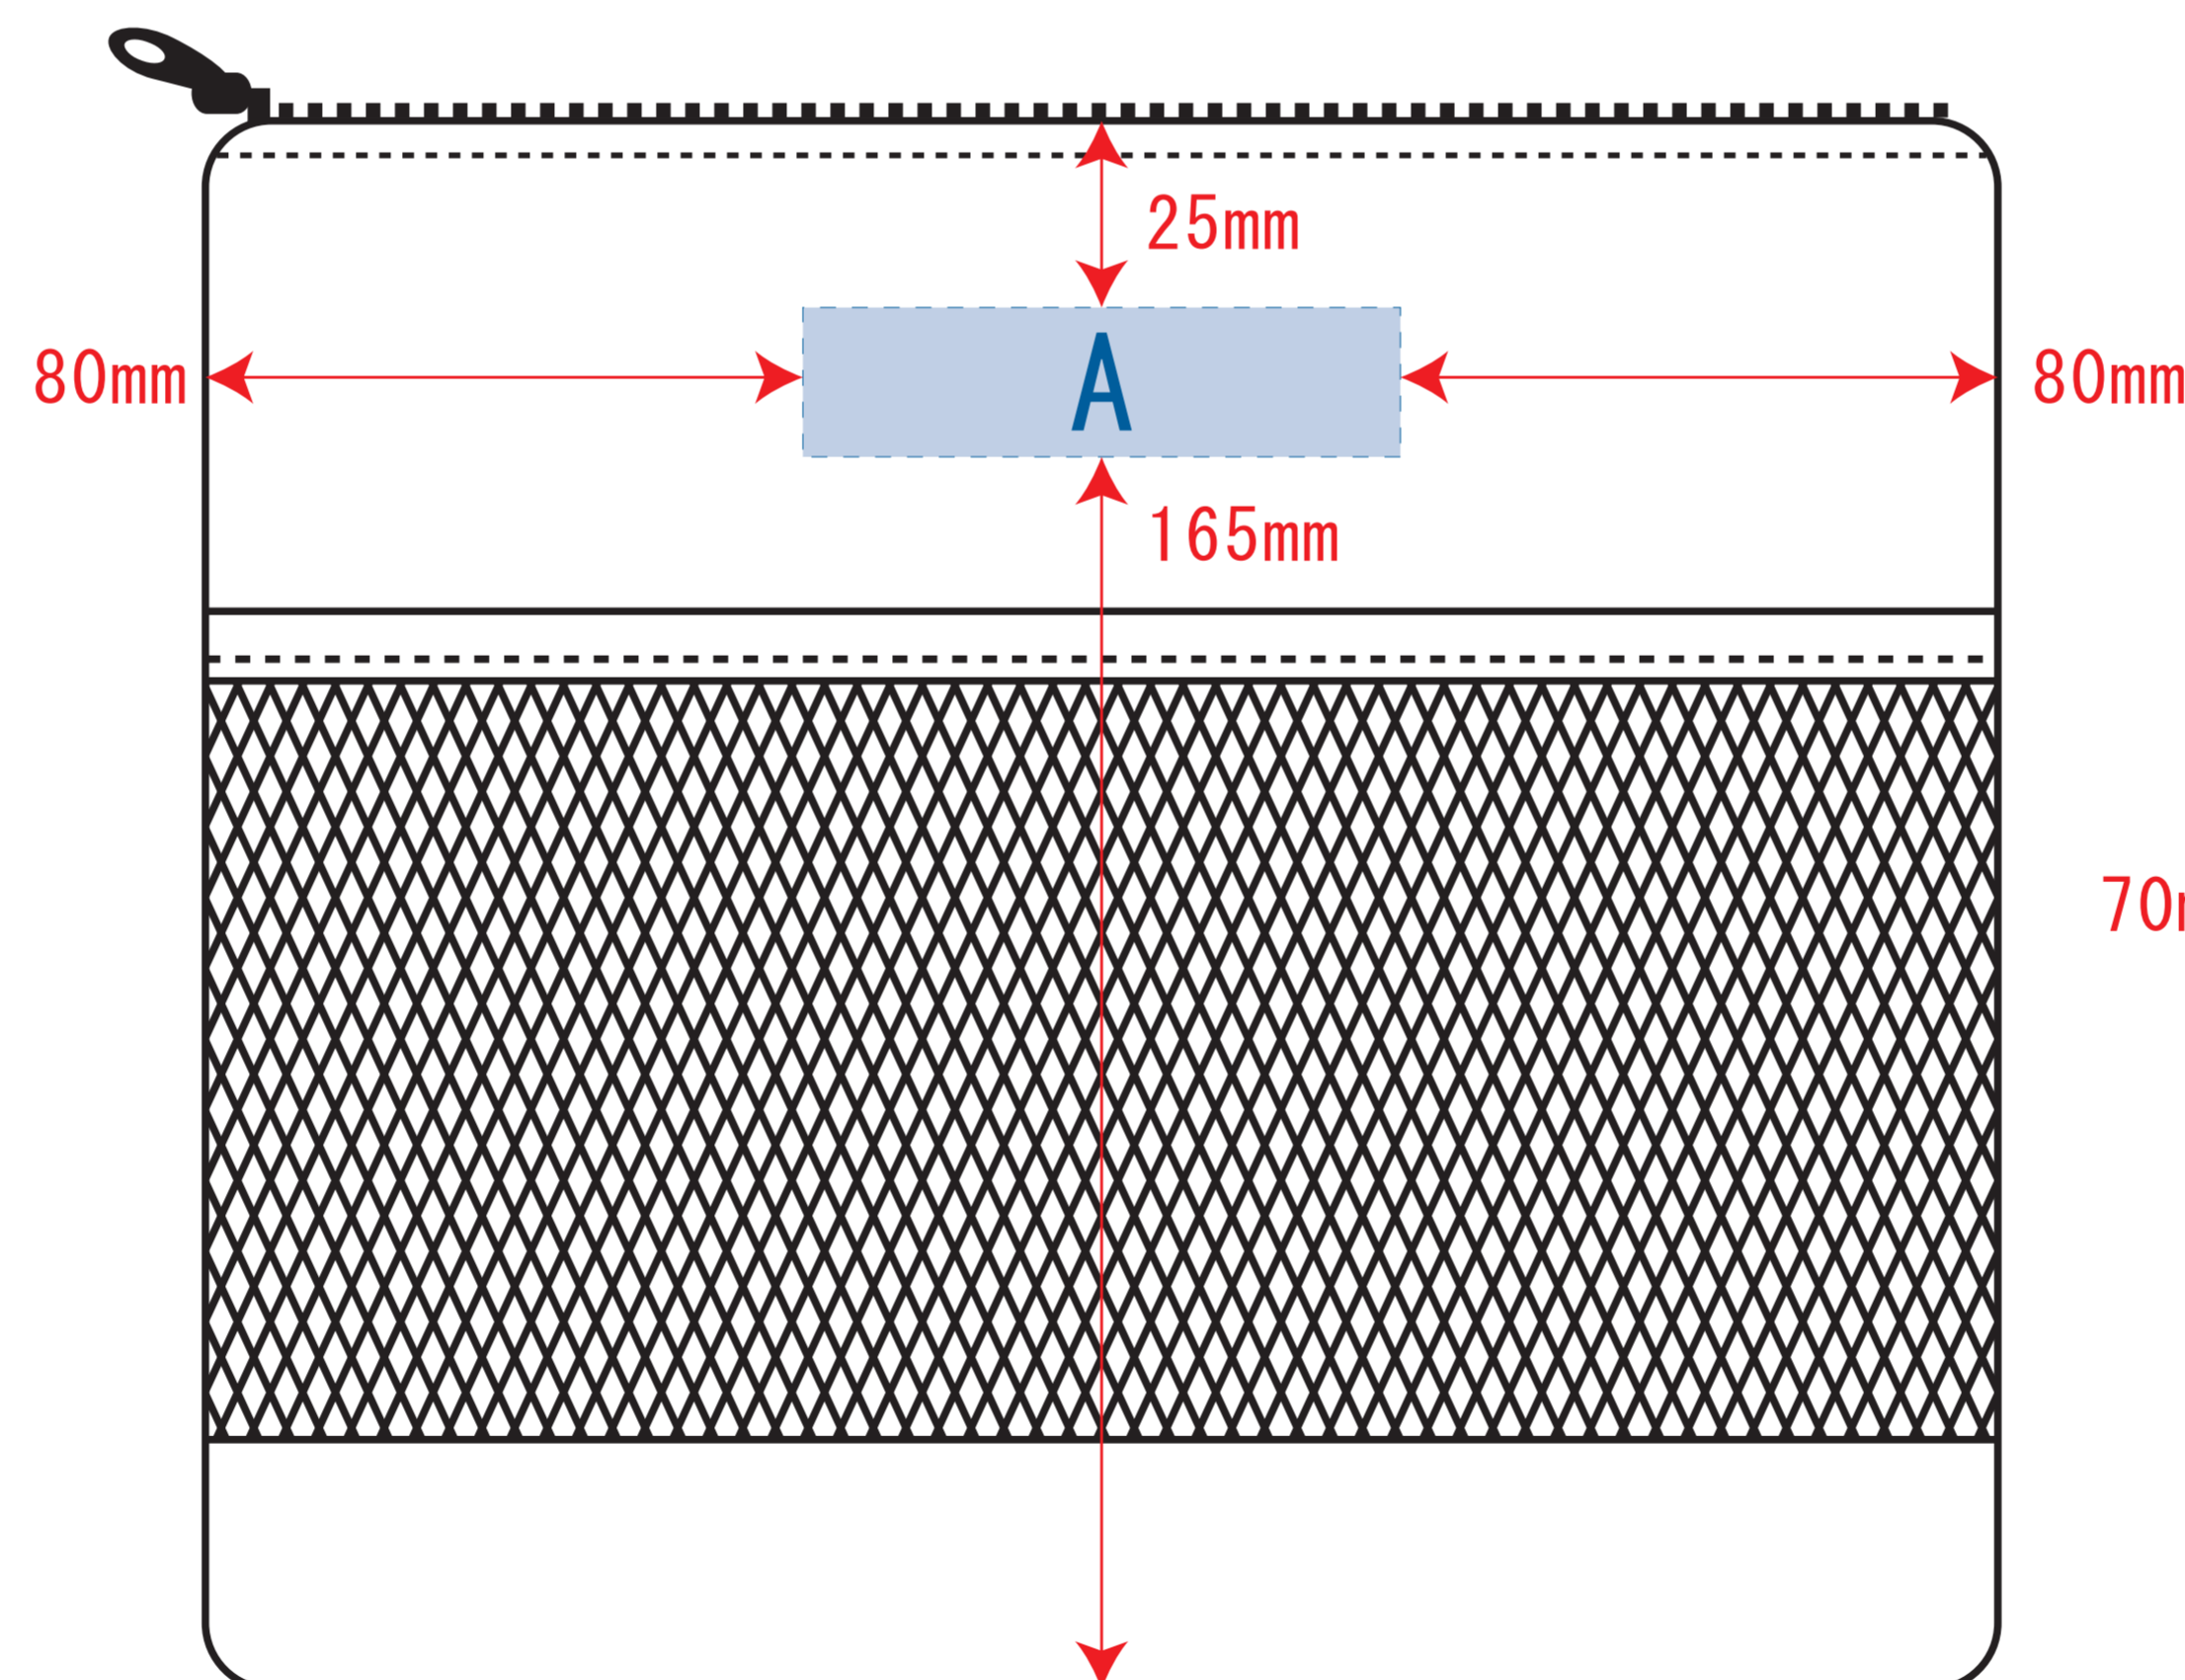

Scale=1/1 (原寸)

※画面の色はイメージです。実際の商品の色とは異なる場合があります。

※テンプレートはイメージです。実物と形状や色合いなど異なります。

デイリーサコッシュ

デザインサイズ

000×000 mm程度

制作上の注意点

●レイアウトするデザインの寸法を
デザインサイズにご記入下さい。 **デザインサイズ**
60×20mm程度

●細かい文字などは素材の関係上かすれたり、
つぶれてしまう場合がございます。
綺麗に印刷する場合は線幅1mmを目安に作成して下さい。

●ベース素材のカラーにより、
印刷色の仕上りが若干変わる場合がございます。

※画像データをご使用の際の注意点

●1色データは原寸600dpiのモノクロ2階調の
画像データをレイアウトして下さい。

●フルカラーデータは原寸350dpi以上、CMYKで作成し、
画像データをレイアウトして下さい。

●画像データは別途添付して下さい。(データにリンクしたもの)

シルク : W80 × H20 (mm)

シルク : W100 × H100 (mm)