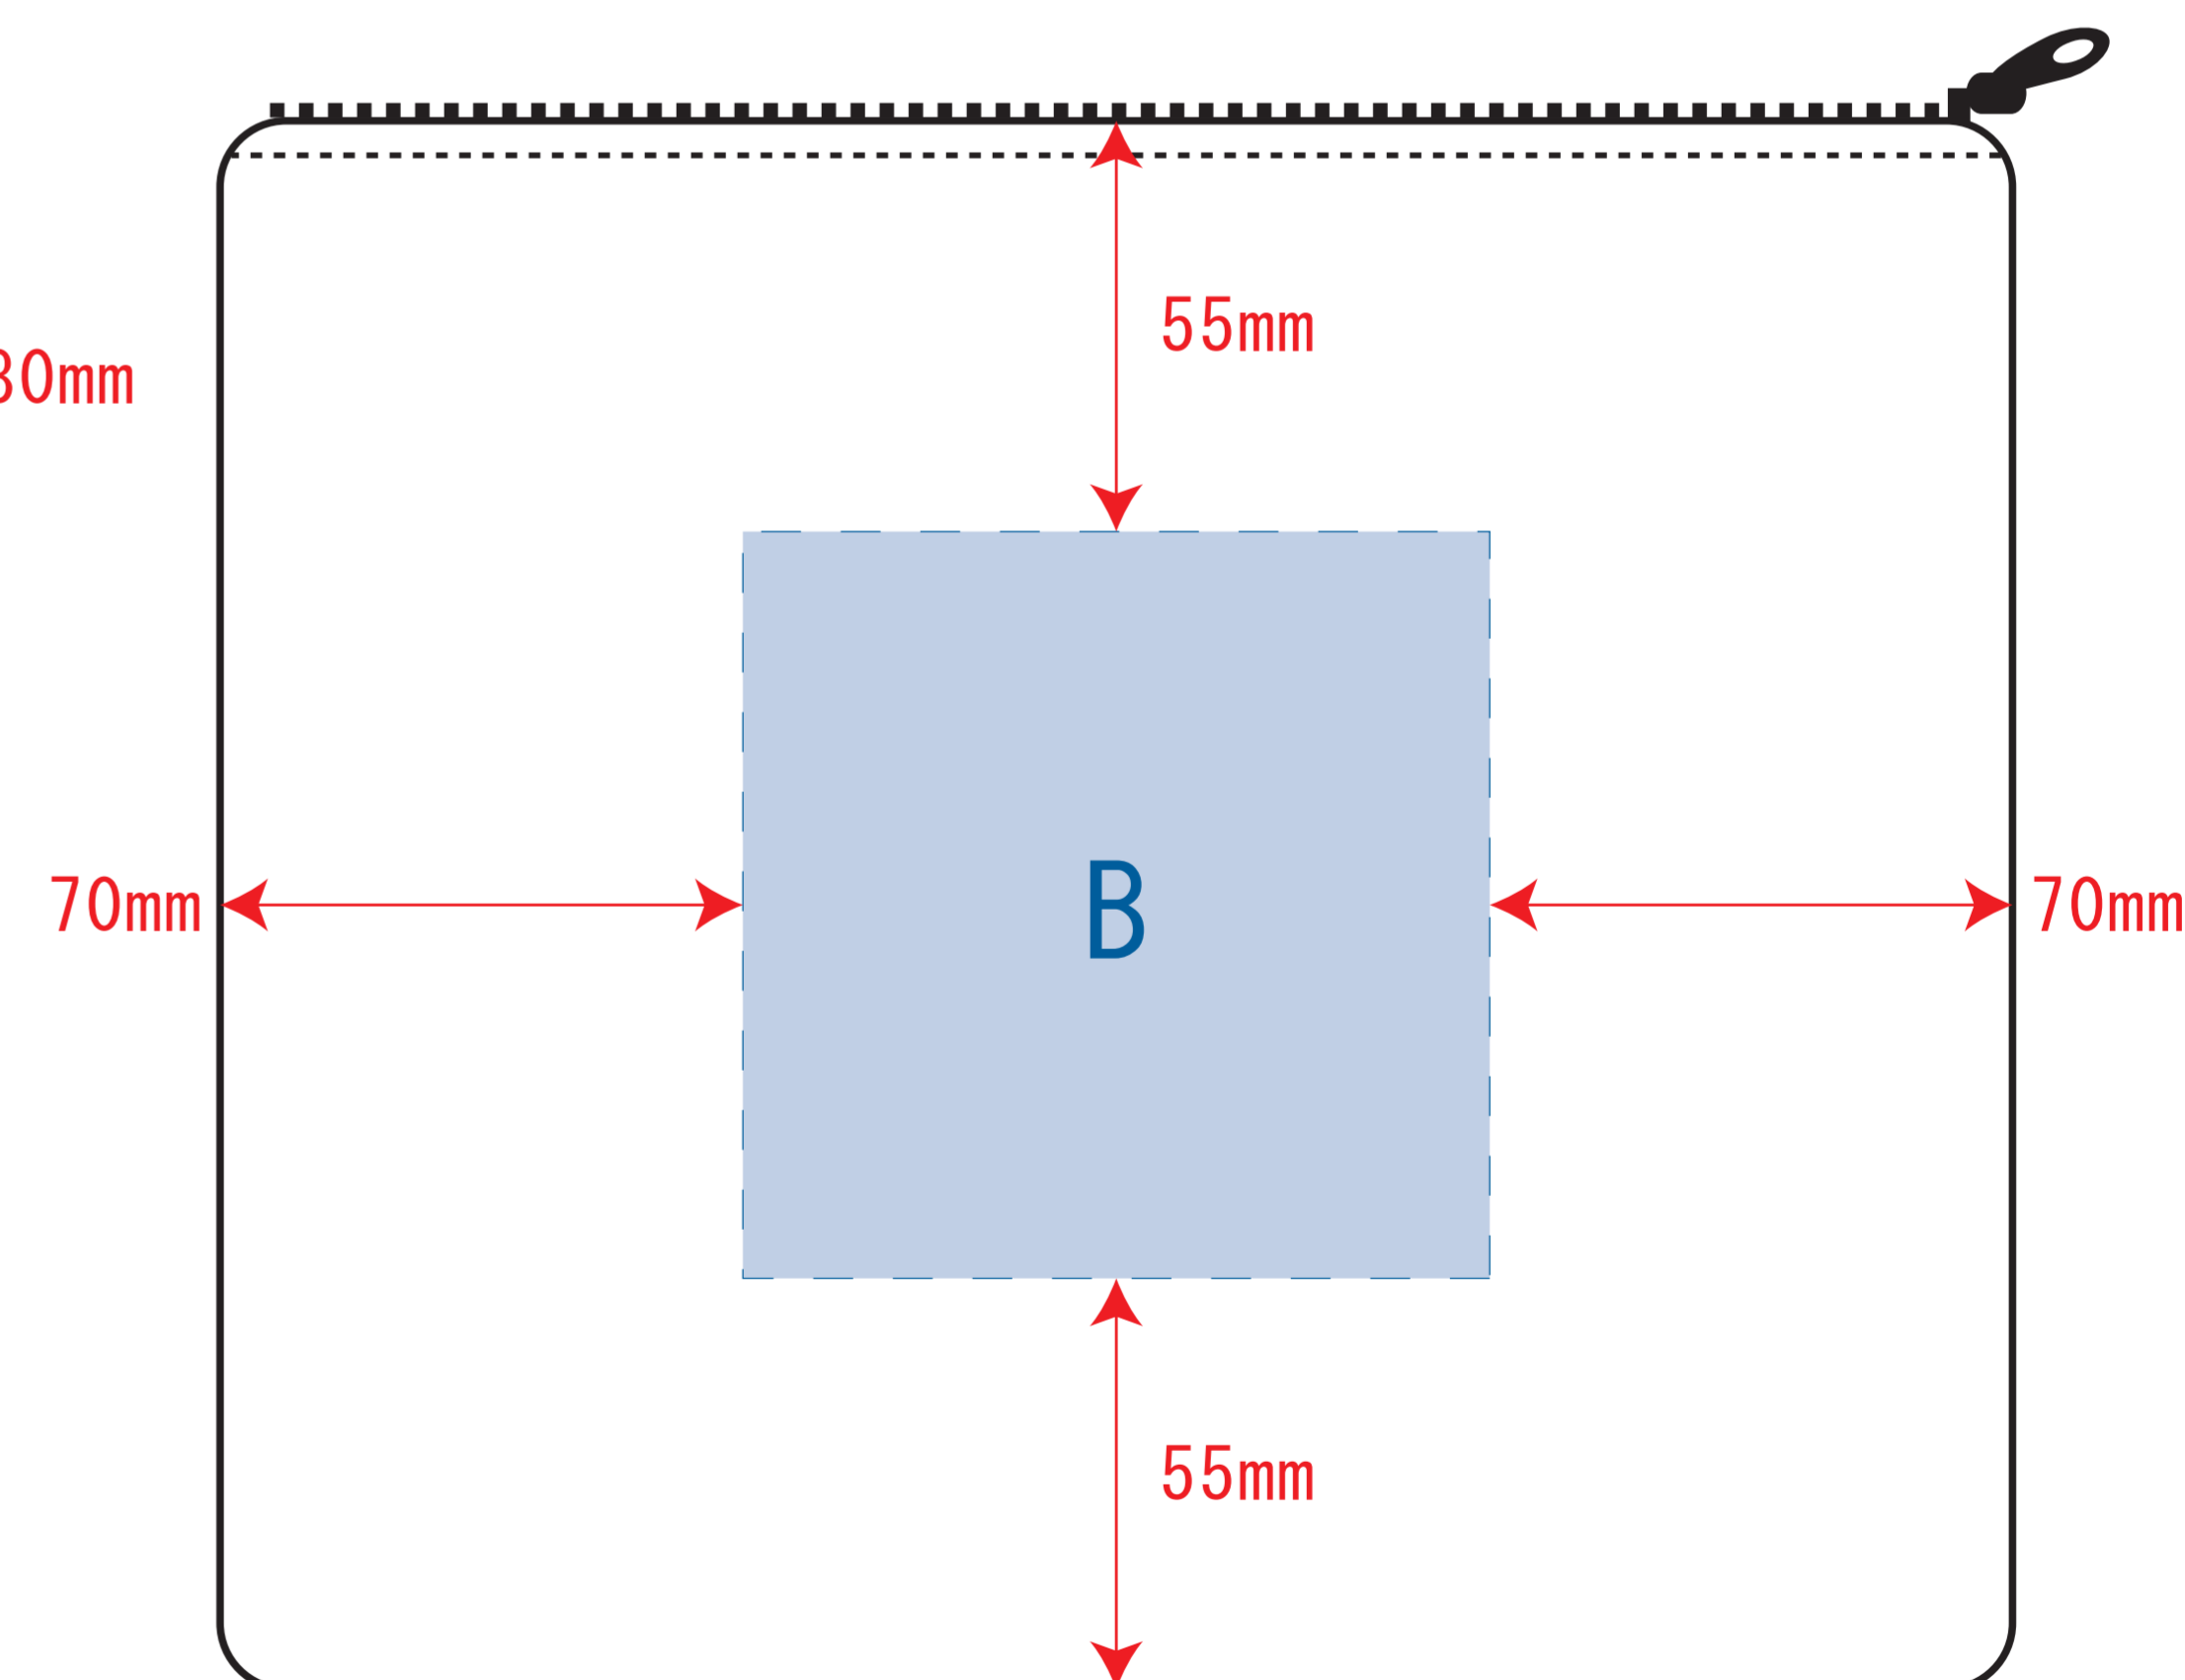

Scale=1/1 (原寸)

※画面の色はイメージです。実際の商品の色とは異なる場合があります。

※テンプレートはイメージです。実物と形状や色合いなど異なります。

デイリーサコッシュ

デザインサイズ

000×000 mm程度

制作上の注意点

●レイアウトするデザインの寸法を
デザインサイズにご記入下さい。 **デザインサイズ**
60×20mm程度

●細かい文字などは素材の関係上かすれたり、
つぶれてしまう場合がございます。
綺麗に印刷する場合は線幅1mmを目安に作成して下さい。

●ベース素材のカラーにより、
印刷色の仕上りが若干変わる場合がございます。

※画像データをご使用の際の注意点

●1色データは原寸600dpiのモノクロ2階調の
画像データをレイアウトして下さい。

●フルカラーデータは原寸350dpi以上、CMYKで作成し、
画像データをレイアウトして下さい。

●画像データは別途添付して下さい。(データにリンクしたもの)

シルク : W80 × H20 (mm)

シルク : W100 × H100 (mm)