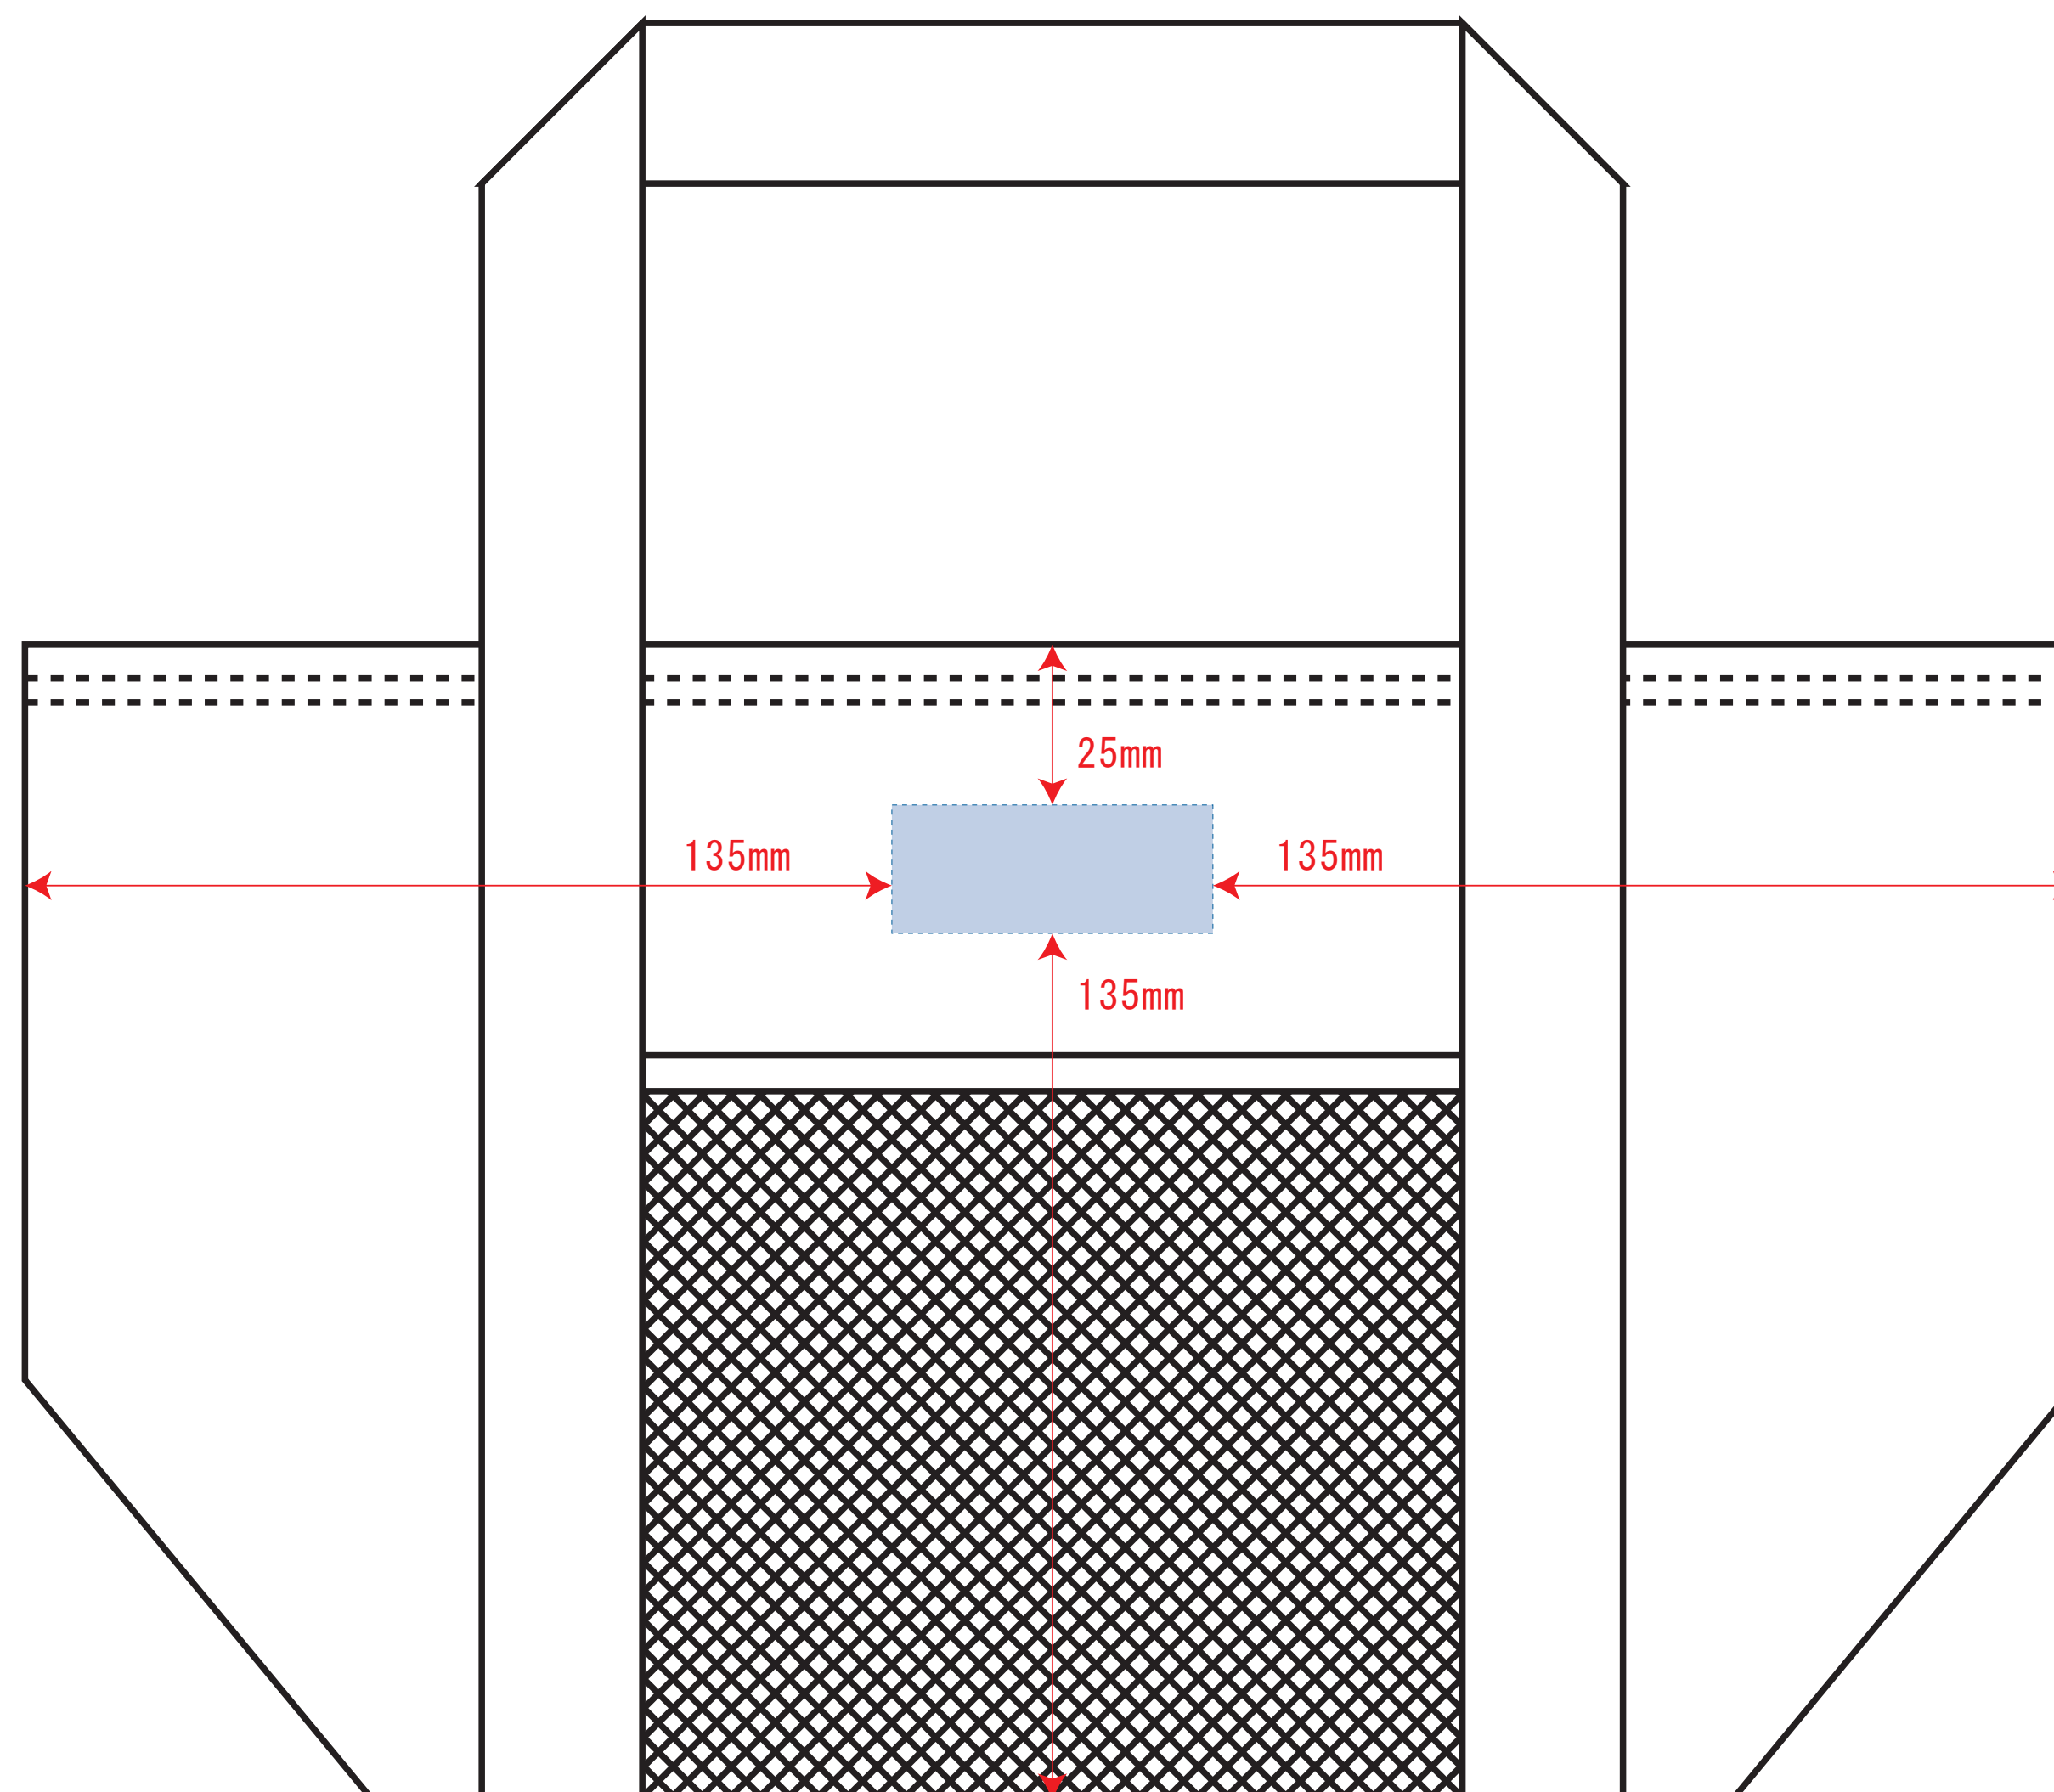

### デザインサイズ

### 制作上の注意点

●レイアウトするデザインの寸法を  
デザインサイズにご記入下さい。      **デザインサイズ  
60×20mm程度**

●データはCMYKで作成してください。

●刷り色はPANTONEまたはDICのチップでご指定下さい。  
※黒・白・金・銀はチップでの指定はできません。

●デザインを位置指定をする場合は  
外周からデザインまでの数値を入力し  
矢印を伸ばして調整して下さい。

●プリントは点線部分、  
網掛けの刷り範囲  以内をお願い致します。  
(ベースの材質、又はデザインによりベタ面が多い場合、  
線が細かい場合等、調整が必要な場合がございます。)

●細かい文字などは素材の関係上かすれたり、  
つぶれてしまう場合がございます。  
綺麗に印刷する場合は線幅1mmを目安に作成して下さい。

●ベース素材のカラーにより、  
印刷色の仕上がりが若干変わる場合がございます。

#### ※画像データをご使用の際の注意点

●1色データは原寸600dpiのモノクロ2階調の  
画像データをレイアウトして下さい。

●フルカラーデータは原寸350dpi以上、CMYKで作成し、  
画像データをレイアウトして下さい。

●画像データは別途添付して下さい。(データにリンクしたもの)

シルク : W50 × H20 (mm)