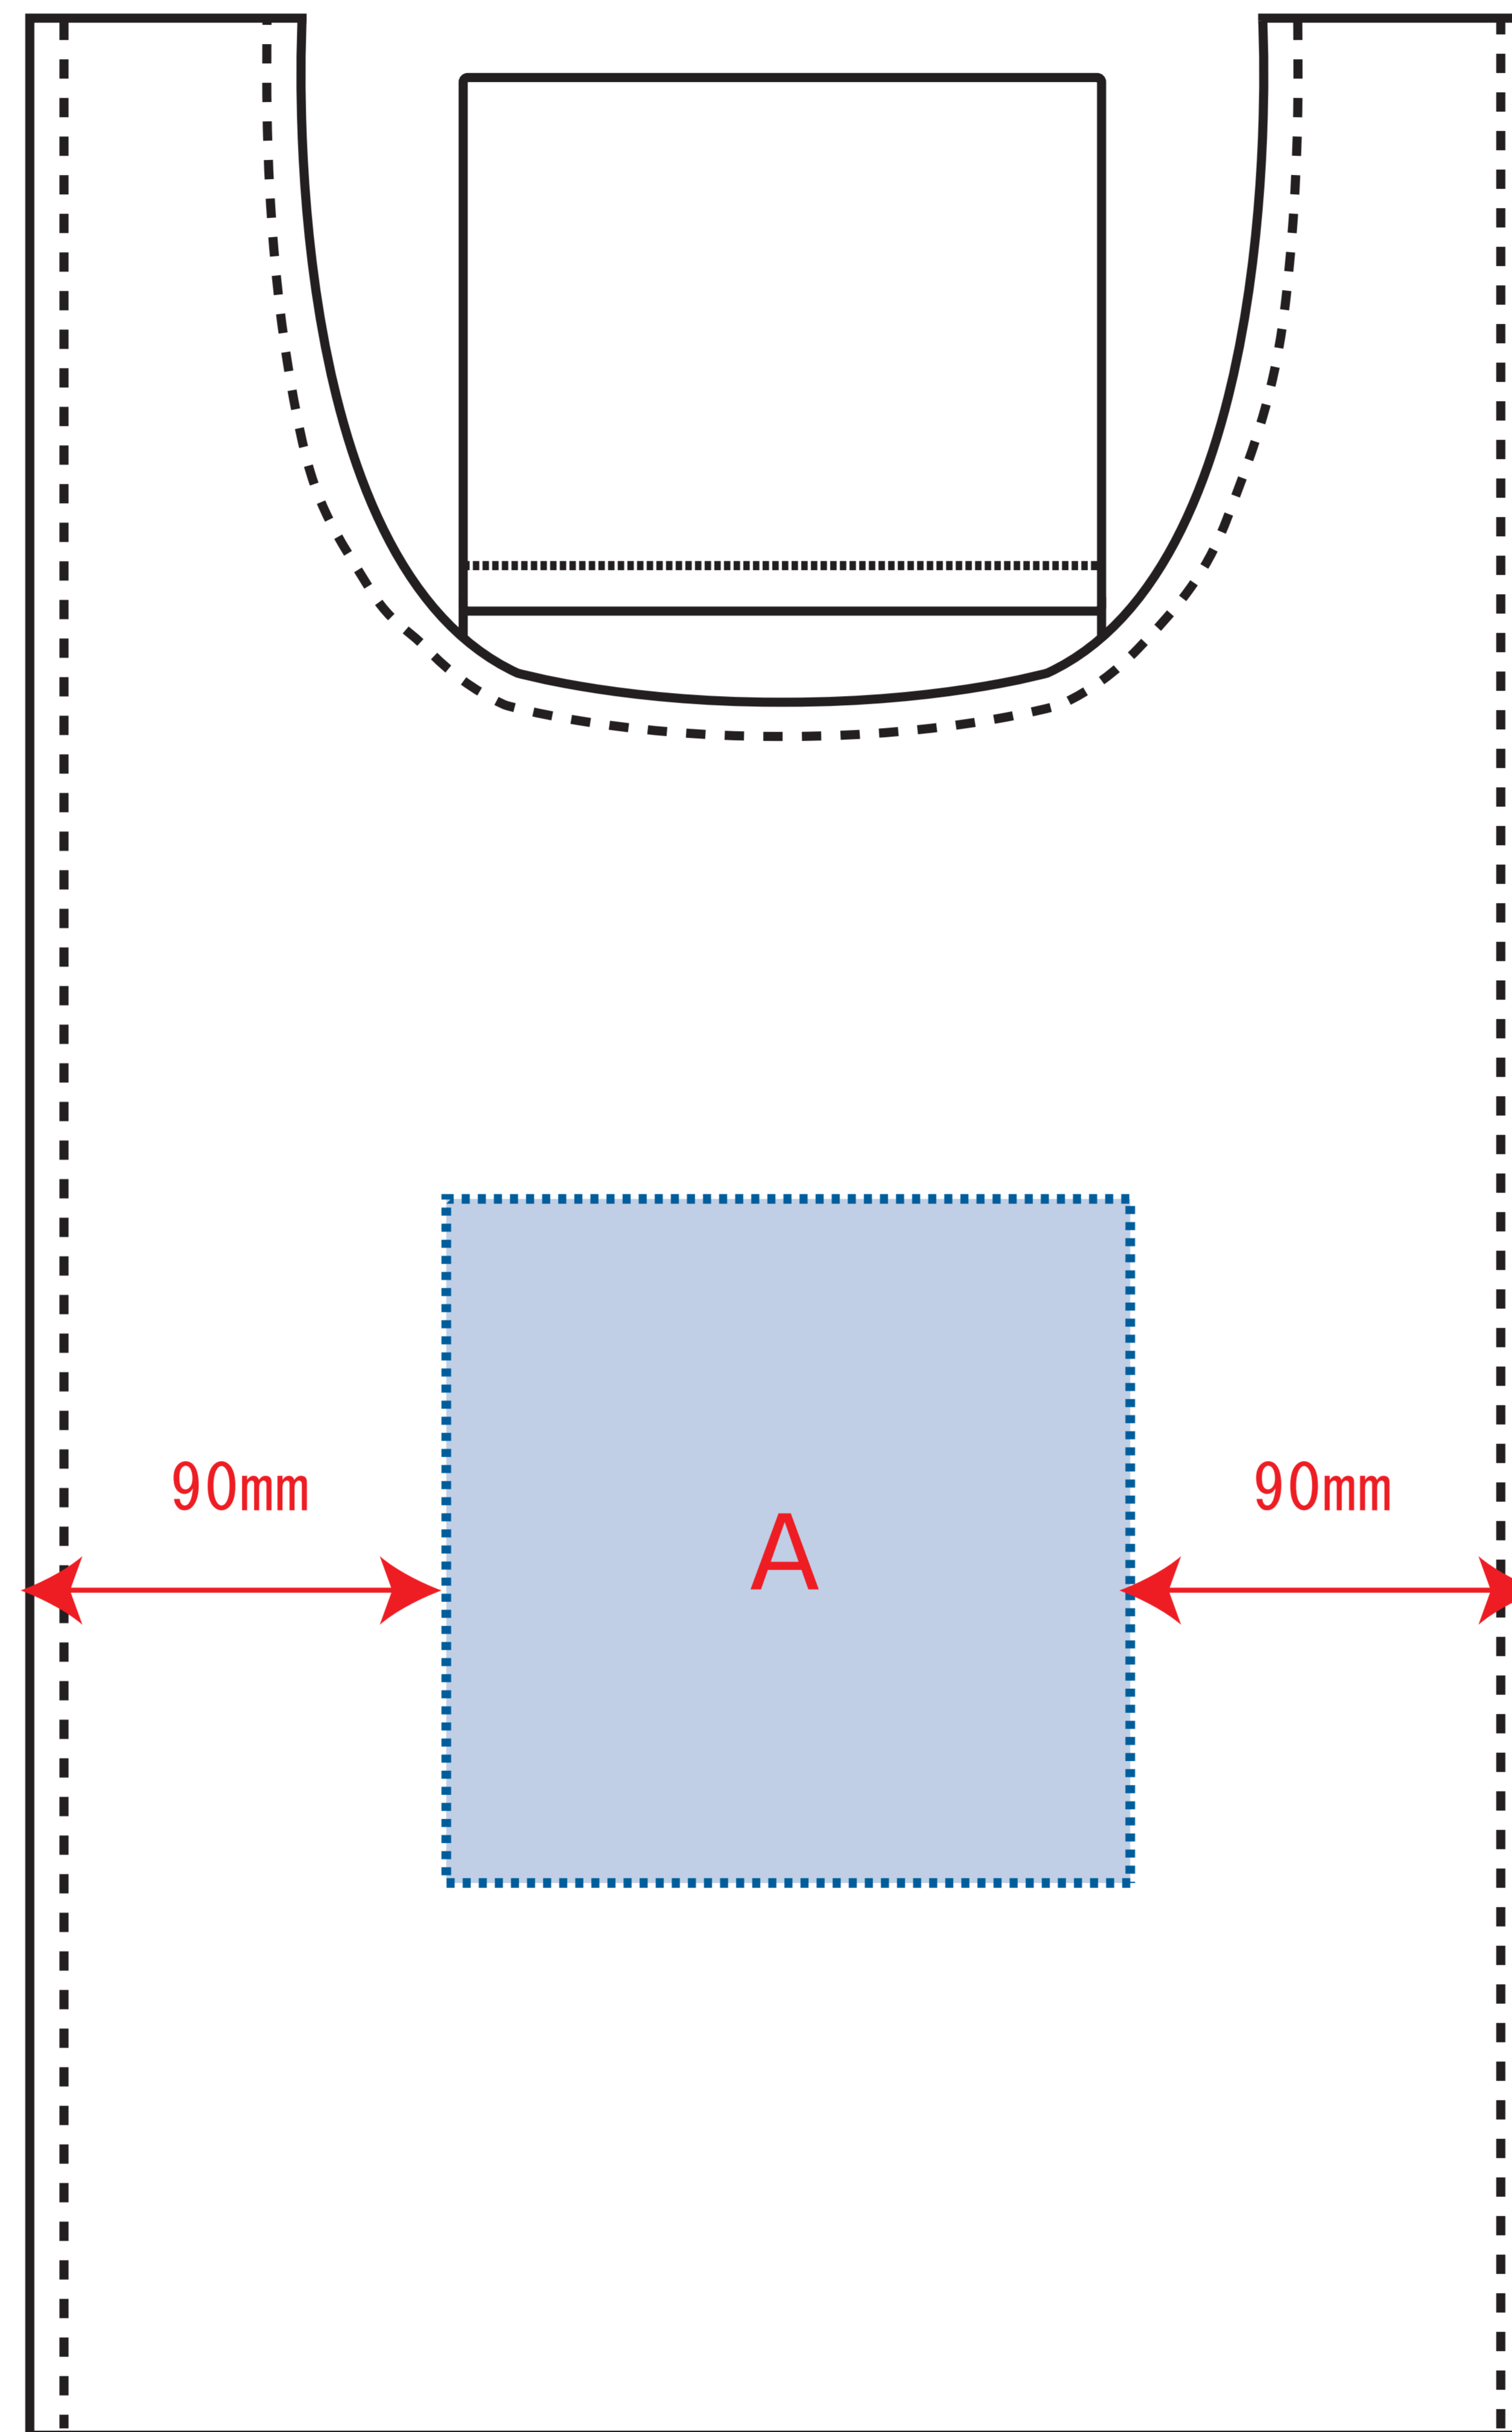

Scale=1/1 (原寸)

※画面の色はイメージです。実際の商品の色とは異なる場合があります。

※テンプレートはイメージです。実物と形状や色合いなど異なります。

290046

ショッピングエコバッグ(タイベック製)

デザインサイズ

000×000 mm程度

制作上の注意点

●レイアウトするデザインの寸法を
デザインサイズにご記入下さい。 **デザインサイズ
60×20mm程度**

●データはCMYKで作成してください。

●刷り色はPANTONEまたはDICのチップでご指定下さい。
※黒・白・金・銀はチップでのご指定はできません。

●デザインを位置指定をする場合は
外周からデザインまでの数値を入力し
矢印を伸ばして調整して下さい。

●プリントは点線部分、
網掛けの刷り範囲 以内にお願致します。

(ベースの材質、又はデザインによりベタ面が多い場合、
線が細かい場合等、調整が必要な場合がございます。)

●細かい文字などは素材の関係上かすれたり、
つぶれてしまう場合がございます。
綺麗に印刷する場合は線幅1mmを目安に作成して下さい。

●ベース素材のカラーにより、
印刷色の仕上がりが若干変わる場合がございます。

※画像データをご使用の際の注意点

●1色データは原寸600dpiのモノクロ2階調の
画像データをレイアウトして下さい。

●フルカラーデータは原寸350dpi以上、CMYKで作成し、
画像データをレイアウトして下さい。

●画像データは別途添付して下さい。(データにリンクしたもの)

■シルク印刷 最大範囲 :A:W150×H150(mm) B:W70×H40(mm)