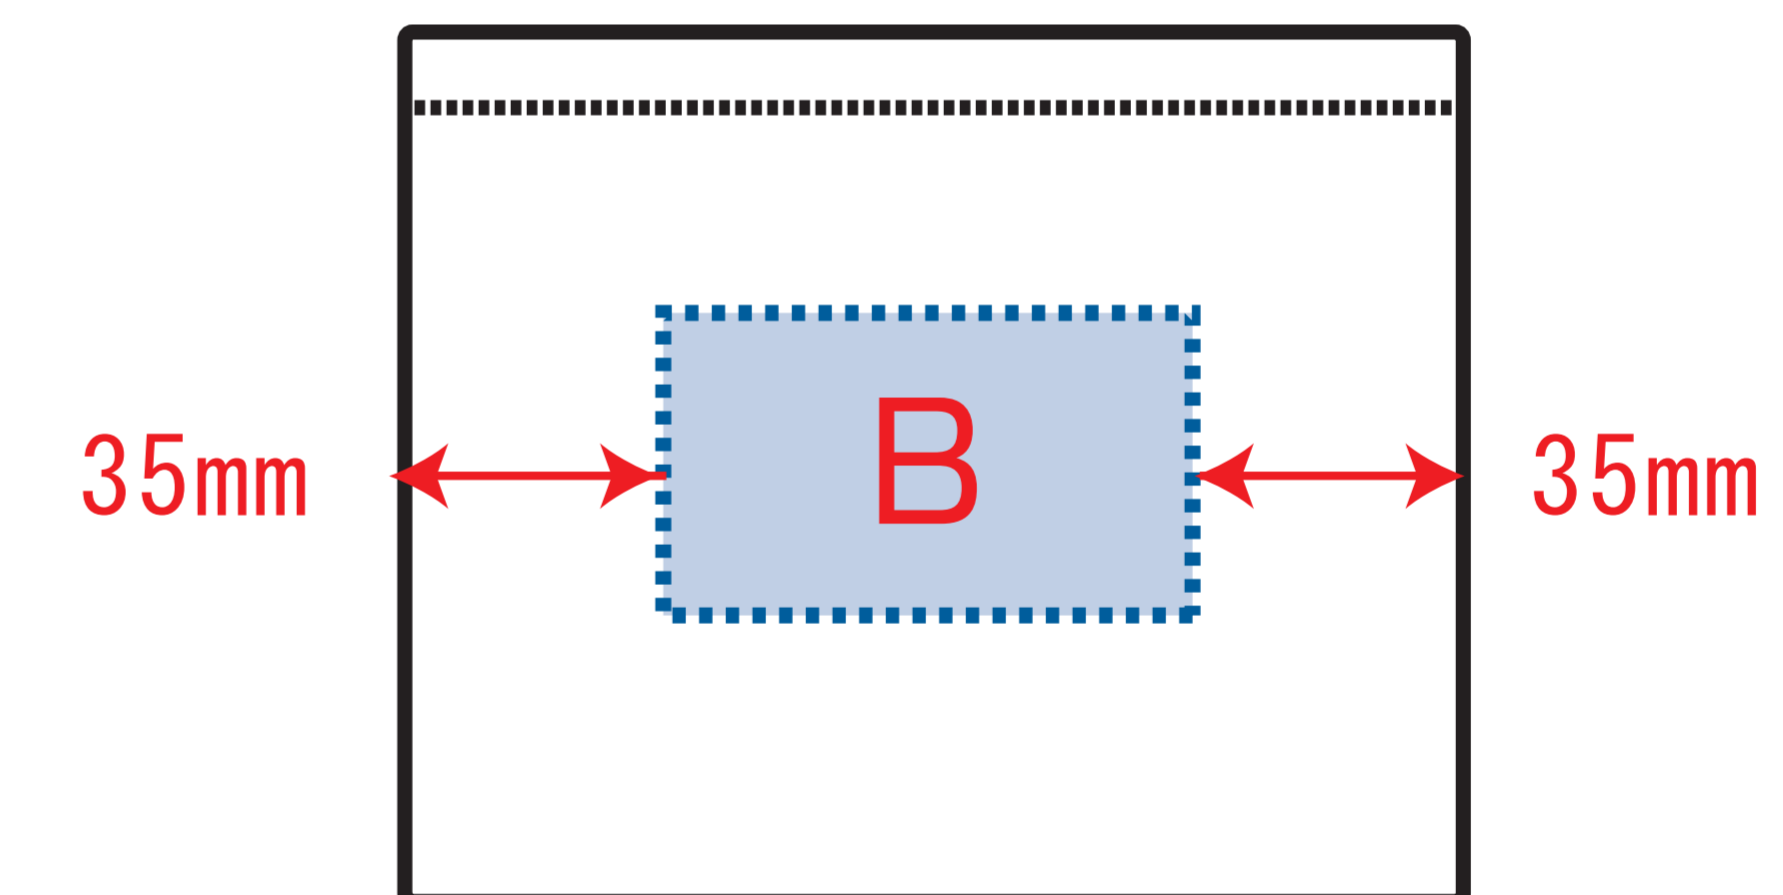

●レイアウトするデザインの寸法を
デザインサイズにご記入下さい。 **デザインサイズ
60×20mm程度**

●データはCMYKで作成してください。

●刷り色はPANTONEまたはDICのチップでご指定下さい。
※黒・白・金・銀はチップでのご指定はできません。

●デザインを位置指定をする場合は
外周からデザインまでの数値を入力し
矢印を伸ばして調整して下さい。

●プリントは点線部分、
網掛けの刷り範囲 以内にお願致します。

(ベースの材質、又はデザインによりベタ面が多い場合、
線が細かい場合等、調整が必要な場合がございます。)

●細かい文字などは素材の関係上かすれたり、
つぶれてしまう場合がございます。
綺麗に印刷する場合は線幅1mmを目安に作成して下さい。

●ベース素材のカラーにより、
印刷色の仕上がりが若干変わる場合がございます。

※画像データをご使用の際の注意点

●1色データは原寸600dpiのモノクロ2階調の
画像データをレイアウトして下さい。

●フルカラーデータは原寸350dpi以上、CMYKで作成し、
画像データをレイアウトして下さい。

●画像データは別途添付して下さい。(データにリンクしたもの)

■シルク印刷 最大範囲 :A:W150×H150(mm) B:W70×H40(mm)