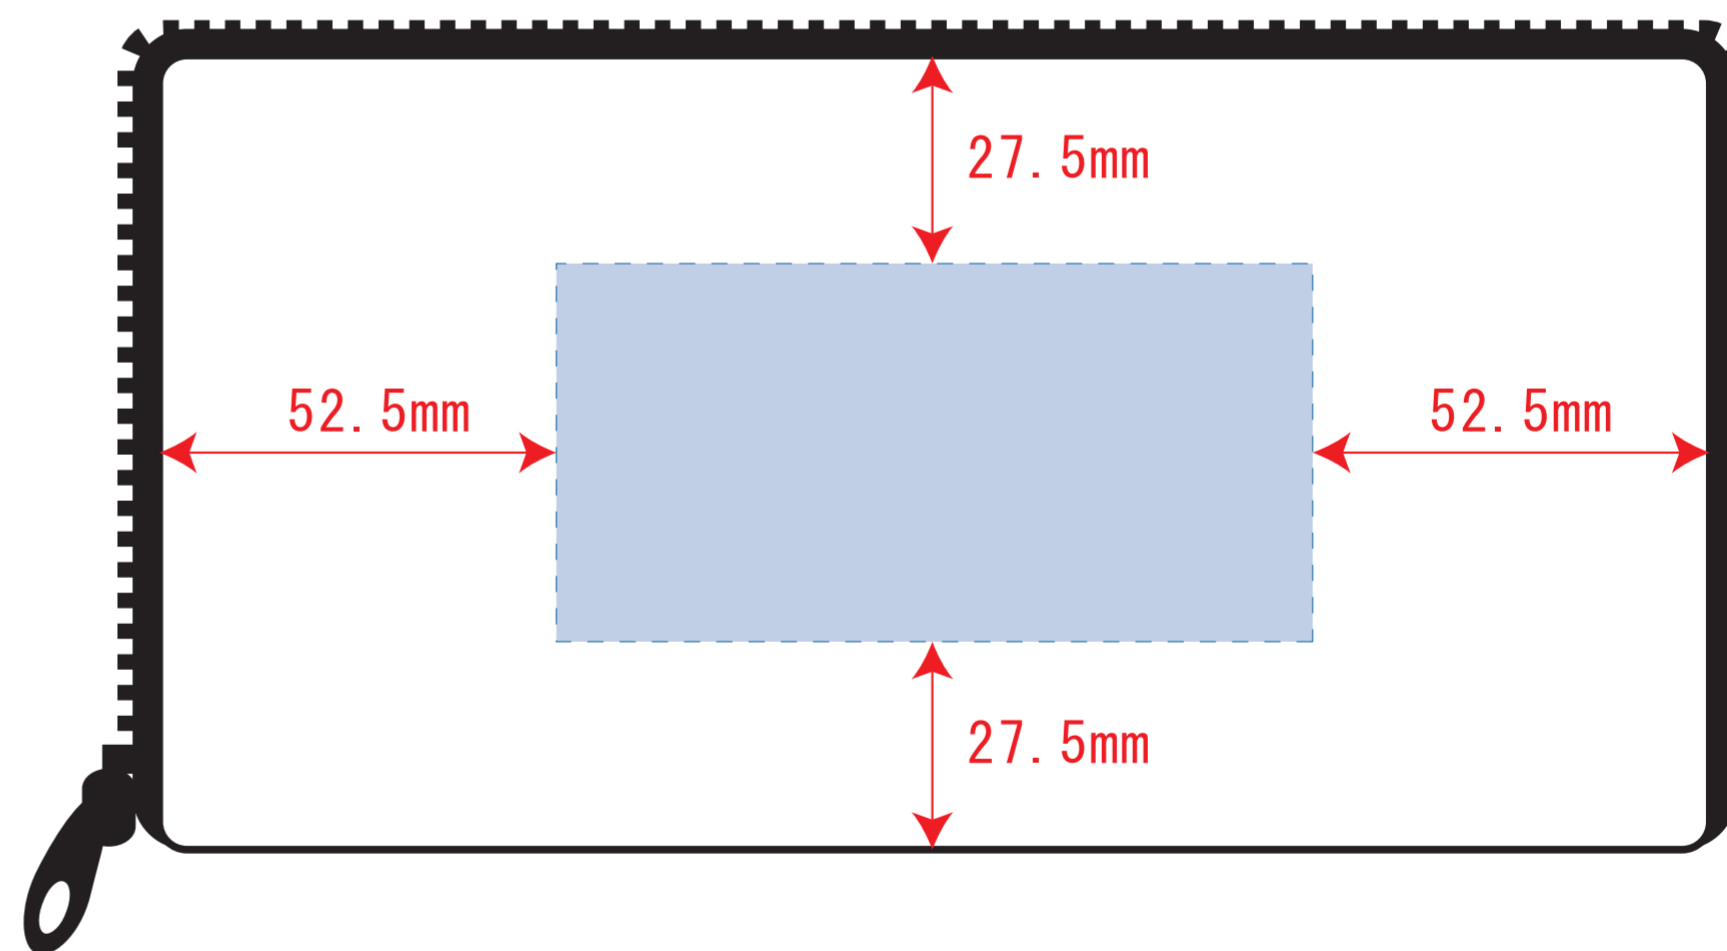

### デザインサイズ

### 制作上の注意点

●レイアウトするデザインの寸法を  
デザインサイズにご記入下さい。      **デザインサイズ**  
60×20mm程度

●データはCMYKで作成してください。

●刷り色はPANTONEまたはDICのチップでご指定下さい。  
※黒・白・金・銀はチップでの指定はできません。

●デザインを位置指定をする場合は  
外周からデザインまでの数値を入力し  
矢印を伸ばして調整して下さい。

●プリントは点線部分、  
網掛けの刷り範囲  以内をお願い致します。

(ベースの材質、又はデザインによりベタ面が多い場合、  
線が細かい場合等、調整が必要な場合がございます。)

●細かい文字などは素材の関係上かすれたり、  
つぶれてしまう場合がございます。  
綺麗に印刷する場合は線幅1mmを目安に作成して下さい。

●ベース素材のカラーにより、  
印刷色の仕上りが若干変わる場合がございます。

## たたみ時

シルク : W100 × H50 (mm)