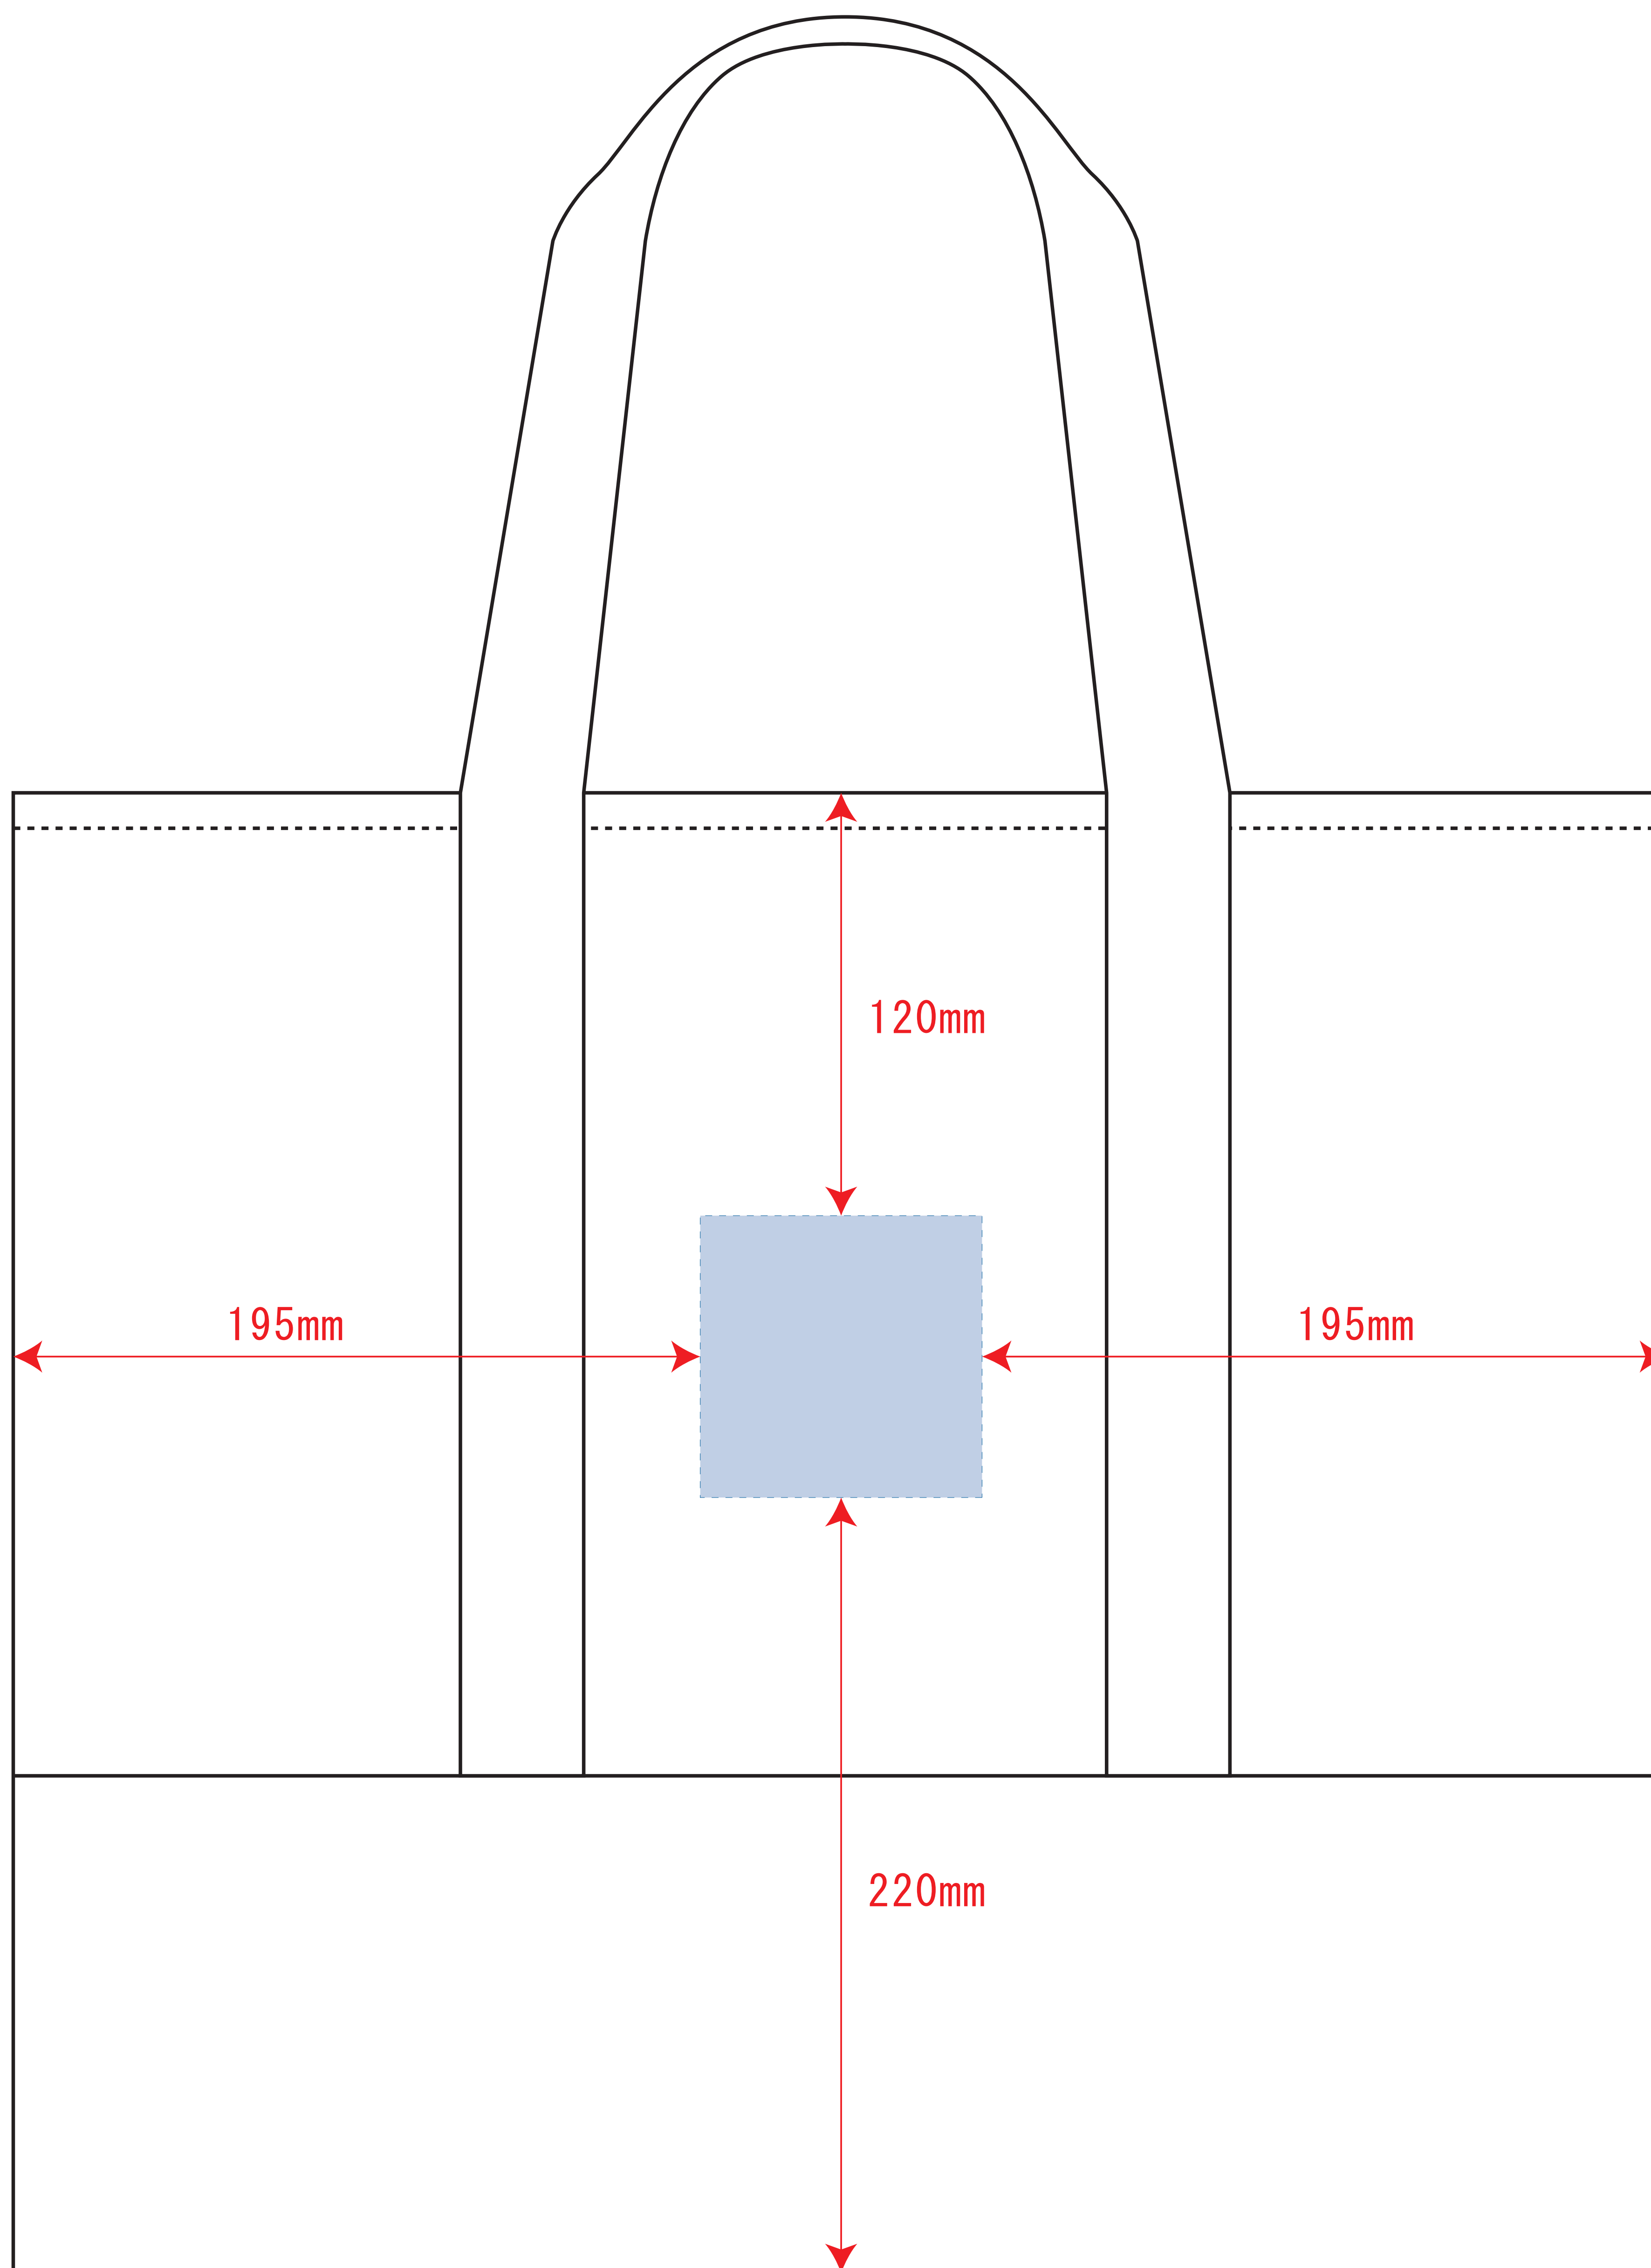

Scale=1/1 (原寸)

※画面の色はイメージです。実際の商品の色とは異なる場合があります。

※テンプレートはイメージです。実物と形状や色合いなど異なります。

30816

2通りに使える大きな保冷温トート

デザインサイズ

000×000 mm程度

制作上の注意点

●レイアウトするデザインの寸法を
デザインサイズにご記入下さい。 **デザインサイズ
60×20mm程度**

●データはCMYKで作成してください。

●刷り色はPANTONEまたはDICのチップでご指定下さい。
※黒・白・金・銀はチップでの指定はできません。

●デザインを位置指定をする場合は
外周からデザインまでの数値を入力し
矢印を伸ばして調整して下さい。

●プリントは点線部分、
網掛けの刷り範囲 以内をお願い致します。

(ベースの材質、又はデザインによりベタ面が多い場合、
線が細かい場合等、調整が必要な場合がございます。)

●細かい文字などは素材の関係上かすれたり、
つぶれてしまう場合がございます。
綺麗に印刷する場合は線幅1mmを目安に作成して下さい。

●ベース素材のカラーにより、
印刷色の仕上がりが若干変わる場合がございます。

※画像データをご使用の際の注意点

●1色データは原寸600dpiのモノクロ2階調の
画像データをレイアウトして下さい。

●フルカラーデータは原寸350dpi以上、CMYKで作成し、
画像データをレイアウトして下さい。

●画像データは別途添付して下さい。(データにリンクしたもの)

シルク : W80 × H80 (mm)