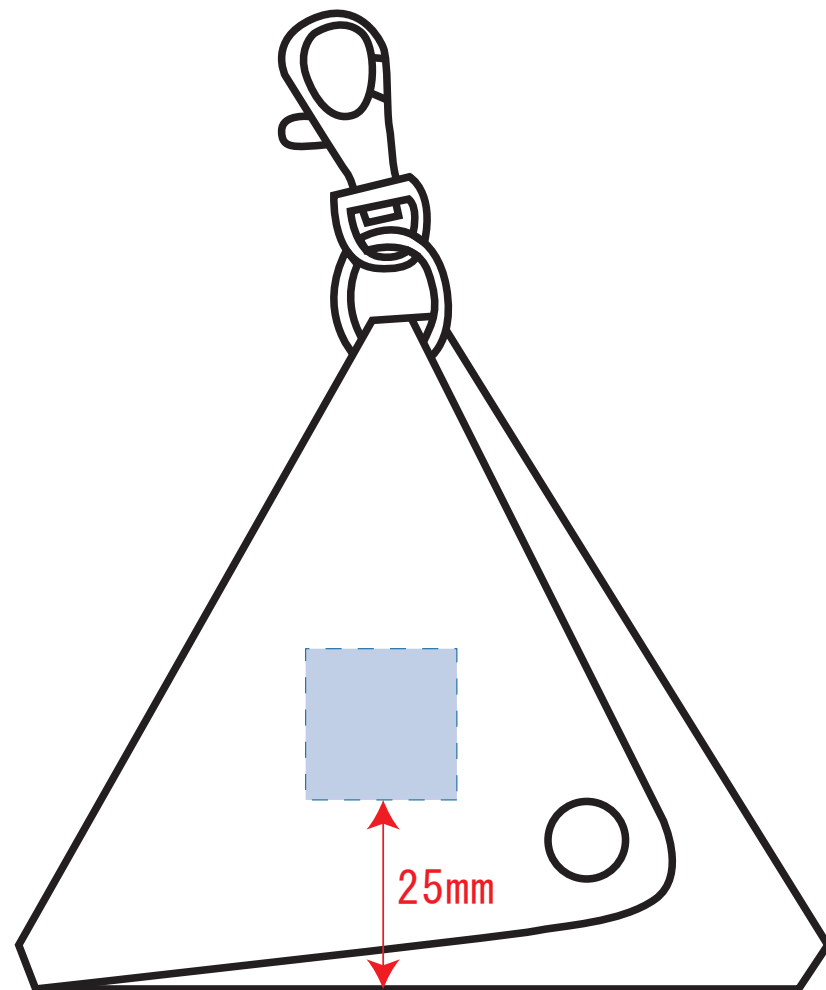

Scale=1/1 (原寸)

※画面の色はイメージです。実際の商品の色とは異なる場合があります。

※テンプレートはイメージです。実物と形状や色合いなど異なります。

31886

メタリア キーホルダーポーチ

デザインサイズ

000×000 mm程度

制作上の注意点

- レイアウトするデザインの寸法をデザインサイズにご記入下さい。 **デザインサイズ 60×20mm程度**
- データはCMYKで作成してください。
- 刷り色はPANTONEまたはDICのチップでご指定下さい。
※黒・白・金・銀はチップでの指定はできません。
- デザインを位置指定をする場合は外周からデザインまでの数値を入力し矢印を伸ばして調整して下さい。

- プリントは点線部分、網掛けの刷り範囲  以内をお願い致します。
(ベースの材質、又はデザインによりベタ面が多い場合、線が細かい場合等、調整が必要な場合がございます。)
- 細かい文字などは素材の関係上かすれたり、つぶれてしまう場合がございます。綺麗に印刷する場合は線幅1mmを目安に作成して下さい。
- ベース素材のカラーにより、印刷色の仕上がりが若干変わる場合がございます。

※画像データをご使用の際の注意点

- 1色データは原寸600dpiのモノクロ2階調の画像データをレイアウトして下さい。
- フルカラーデータは原寸350dpi以上、CMYKで作成し、画像データをレイアウトして下さい。
- 画像データは別途添付して下さい。(データにリンクしたもの)

※細かな位置指定はできません

シルク : W20 × H20 (mm)