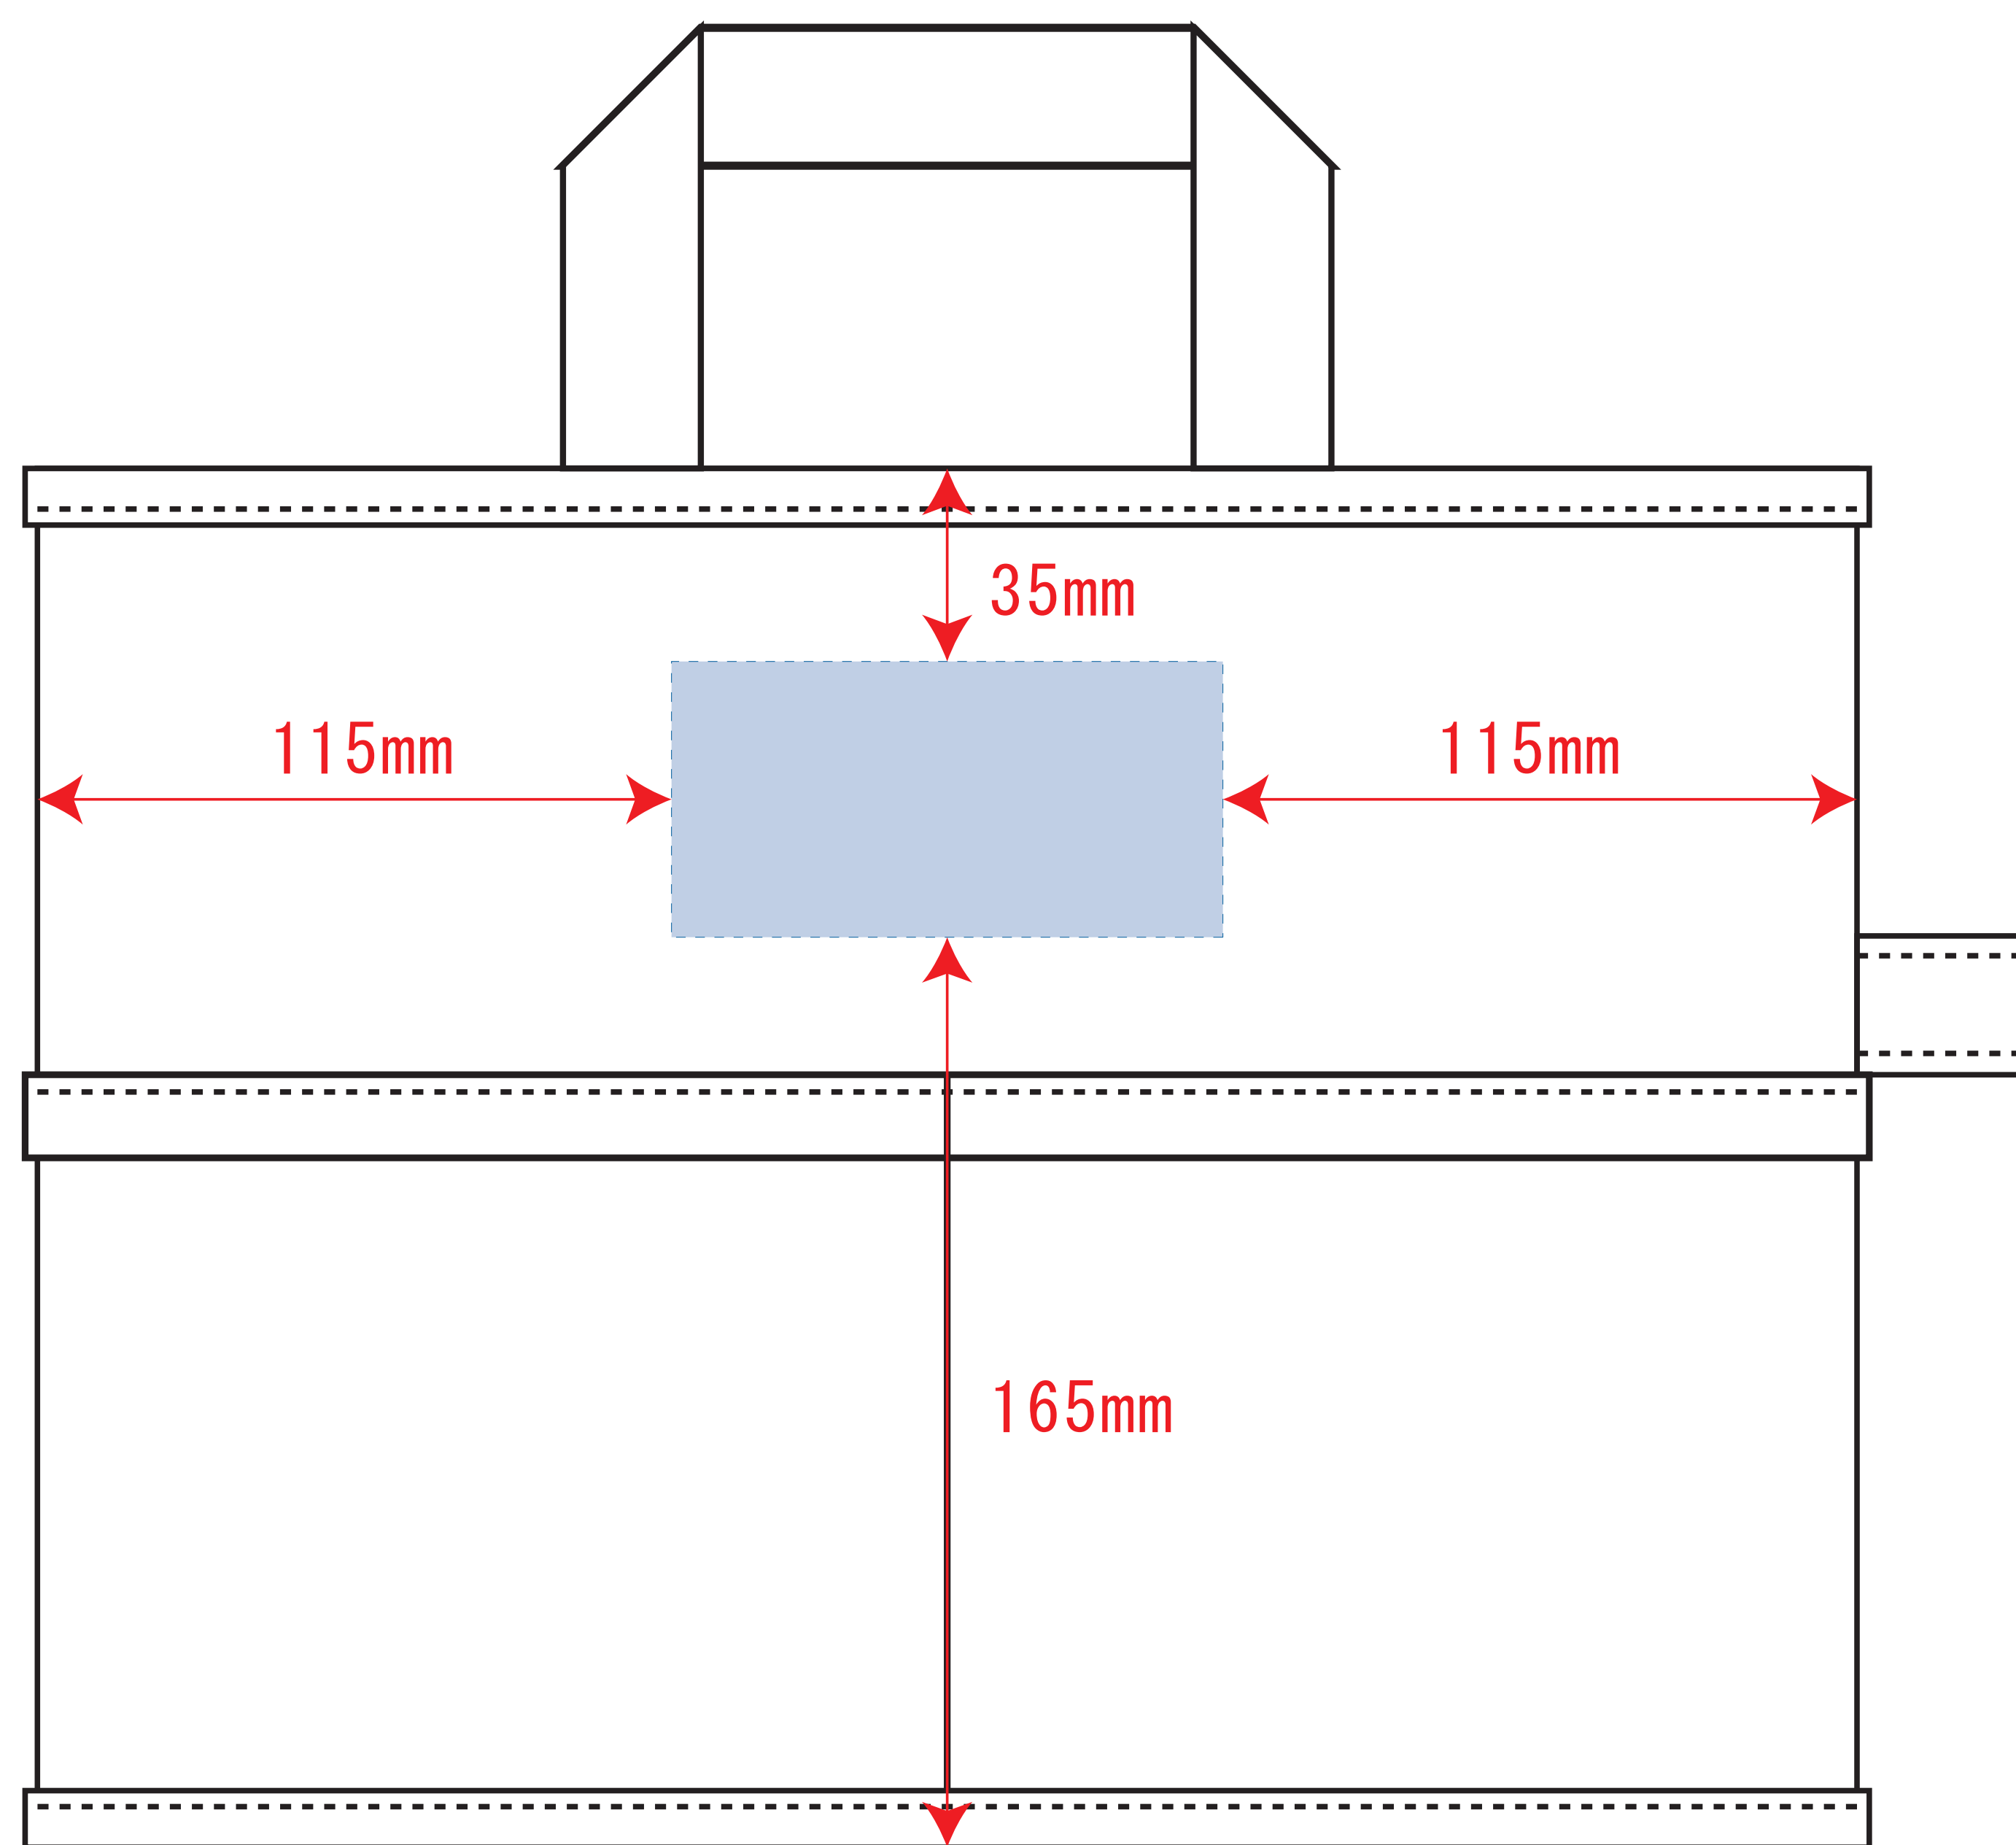

Scale=1/1 (原寸)

※画面の色はイメージです。実際の商品の色とは異なる場合があります。

※テンプレートはイメージです。実物と形状や色合いなど異なります。

33063

収納ボックスバッグ

デザインサイズ

000×000 mm程度

制作上の注意点

●レイアウトするデザインの寸法を
デザインサイズにご記入下さい。 **デザインサイズ
60×20mm程度**

●データはCMYKで作成してください。

●刷り色はPANTONEまたはDICのチップでご指定下さい。
※黒・白・金・銀はチップでのご指定はできません。

●デザインを位置指定をする場合は
外周からデザインまでの数値を入力し
矢印を伸ばして調整して下さい。

●プリントは点線部分、
網掛けの刷り範囲  以内をお願い致します。

(ベースの材質、又はデザインによりベタ面が多い場合、
線が細かい場合等、調整が必要な場合がございます。)

●細かい文字などは素材の関係上かすれたり、
つぶれてしまう場合がございます。
綺麗に印刷する場合は線幅1mmを目安に作成して下さい。

●ベース素材のカラーにより、
印刷色の仕上がりが若干変わる場合がございます。

※画像データをご使用の際の注意点

●1色データは原寸600dpiのモノクロ2階調の
画像データをレイアウトして下さい。

●フルカラーデータは原寸350dpi以上、CMYKで作成し、
画像データをレイアウトして下さい。

●画像データは別途添付して下さい。(データにリンクしたもの)

シルク : W100 × H50 (mm)