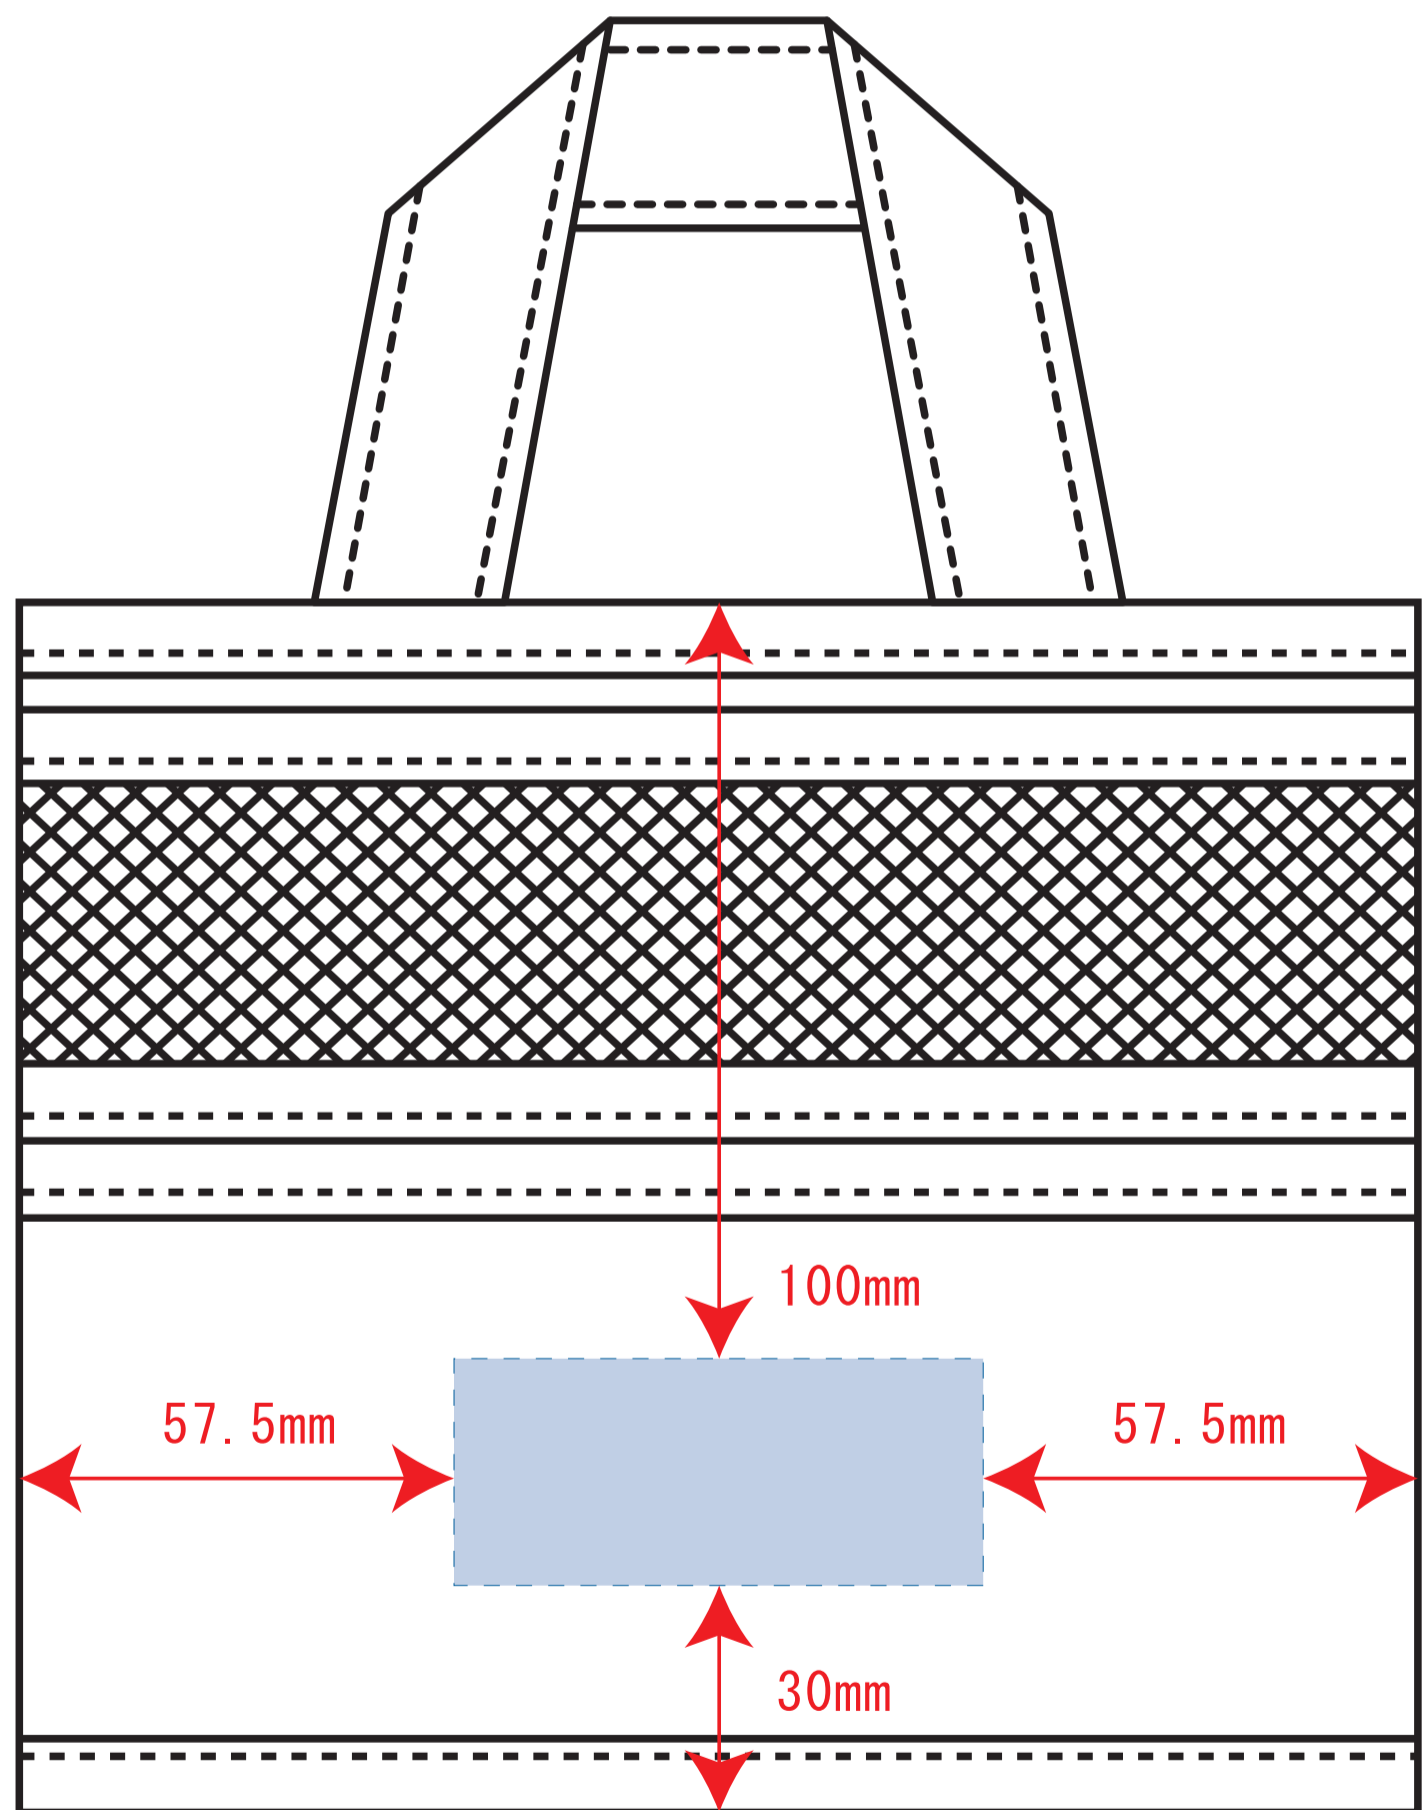

### デザインサイズ

### 000×000 mm程度

●プリントは点線部分、  
網掛けの刷り範囲  以内をお願い致します。

(ベースの材質、又はデザインによりベタ面が多い場合、  
線が細かい場合等、調整が必要な場合がございます。)

●細かい文字などは素材の関係上かすれたり、  
つぶれてしまう場合がございます。  
綺麗に印刷する場合は線幅1mmを目安に作成して下さい。

●ベース素材のカラーにより、  
印刷色の仕上がりが若干変わる場合がございます。

### ※画像データをご使用の際の注意点

●1色データは原寸600dpiのモノクロ2階調の  
画像データをレイアウトして下さい。

●フルカラーデータは原寸350dpi以上、CMYKで作成し、  
画像データをレイアウトして下さい。

●画像データは別途添付して下さい。(データにリンクしたもの)

シルク : W70 × H30 (mm)