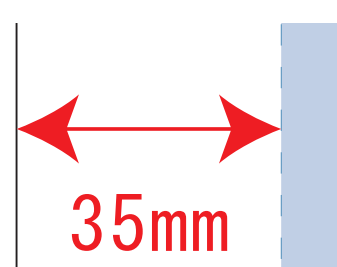

### デザインサイズ

### 000×000 mm程度

### 制作上の注意点

●レイアウトするデザインの寸法を  
デザインサイズにご記入下さい。      **デザインサイズ  
60×20mm程度**

●データはCMYKで作成してください。

●刷り色はPANTONEまたはDICのチップでご指定下さい。  
※黒・白・金・銀はチップでの指定はできません。

●デザインを位置指定をする場合は  
外周からデザインまでの数値を入力し  
矢印を伸ばして調整して下さい。

### ※画像データをご使用の際の注意点

●1色データは原寸600dpiのモノクロ2階調の  
画像データをレイアウトして下さい。

●フルカラーデータは原寸350dpi以上、CMYKで作成し、  
画像データをレイアウトして下さい。

●画像データは別途添付して下さい。(データにリンクしたもの)

■シルク印刷 最大範囲 : 88 × 88 (mm)