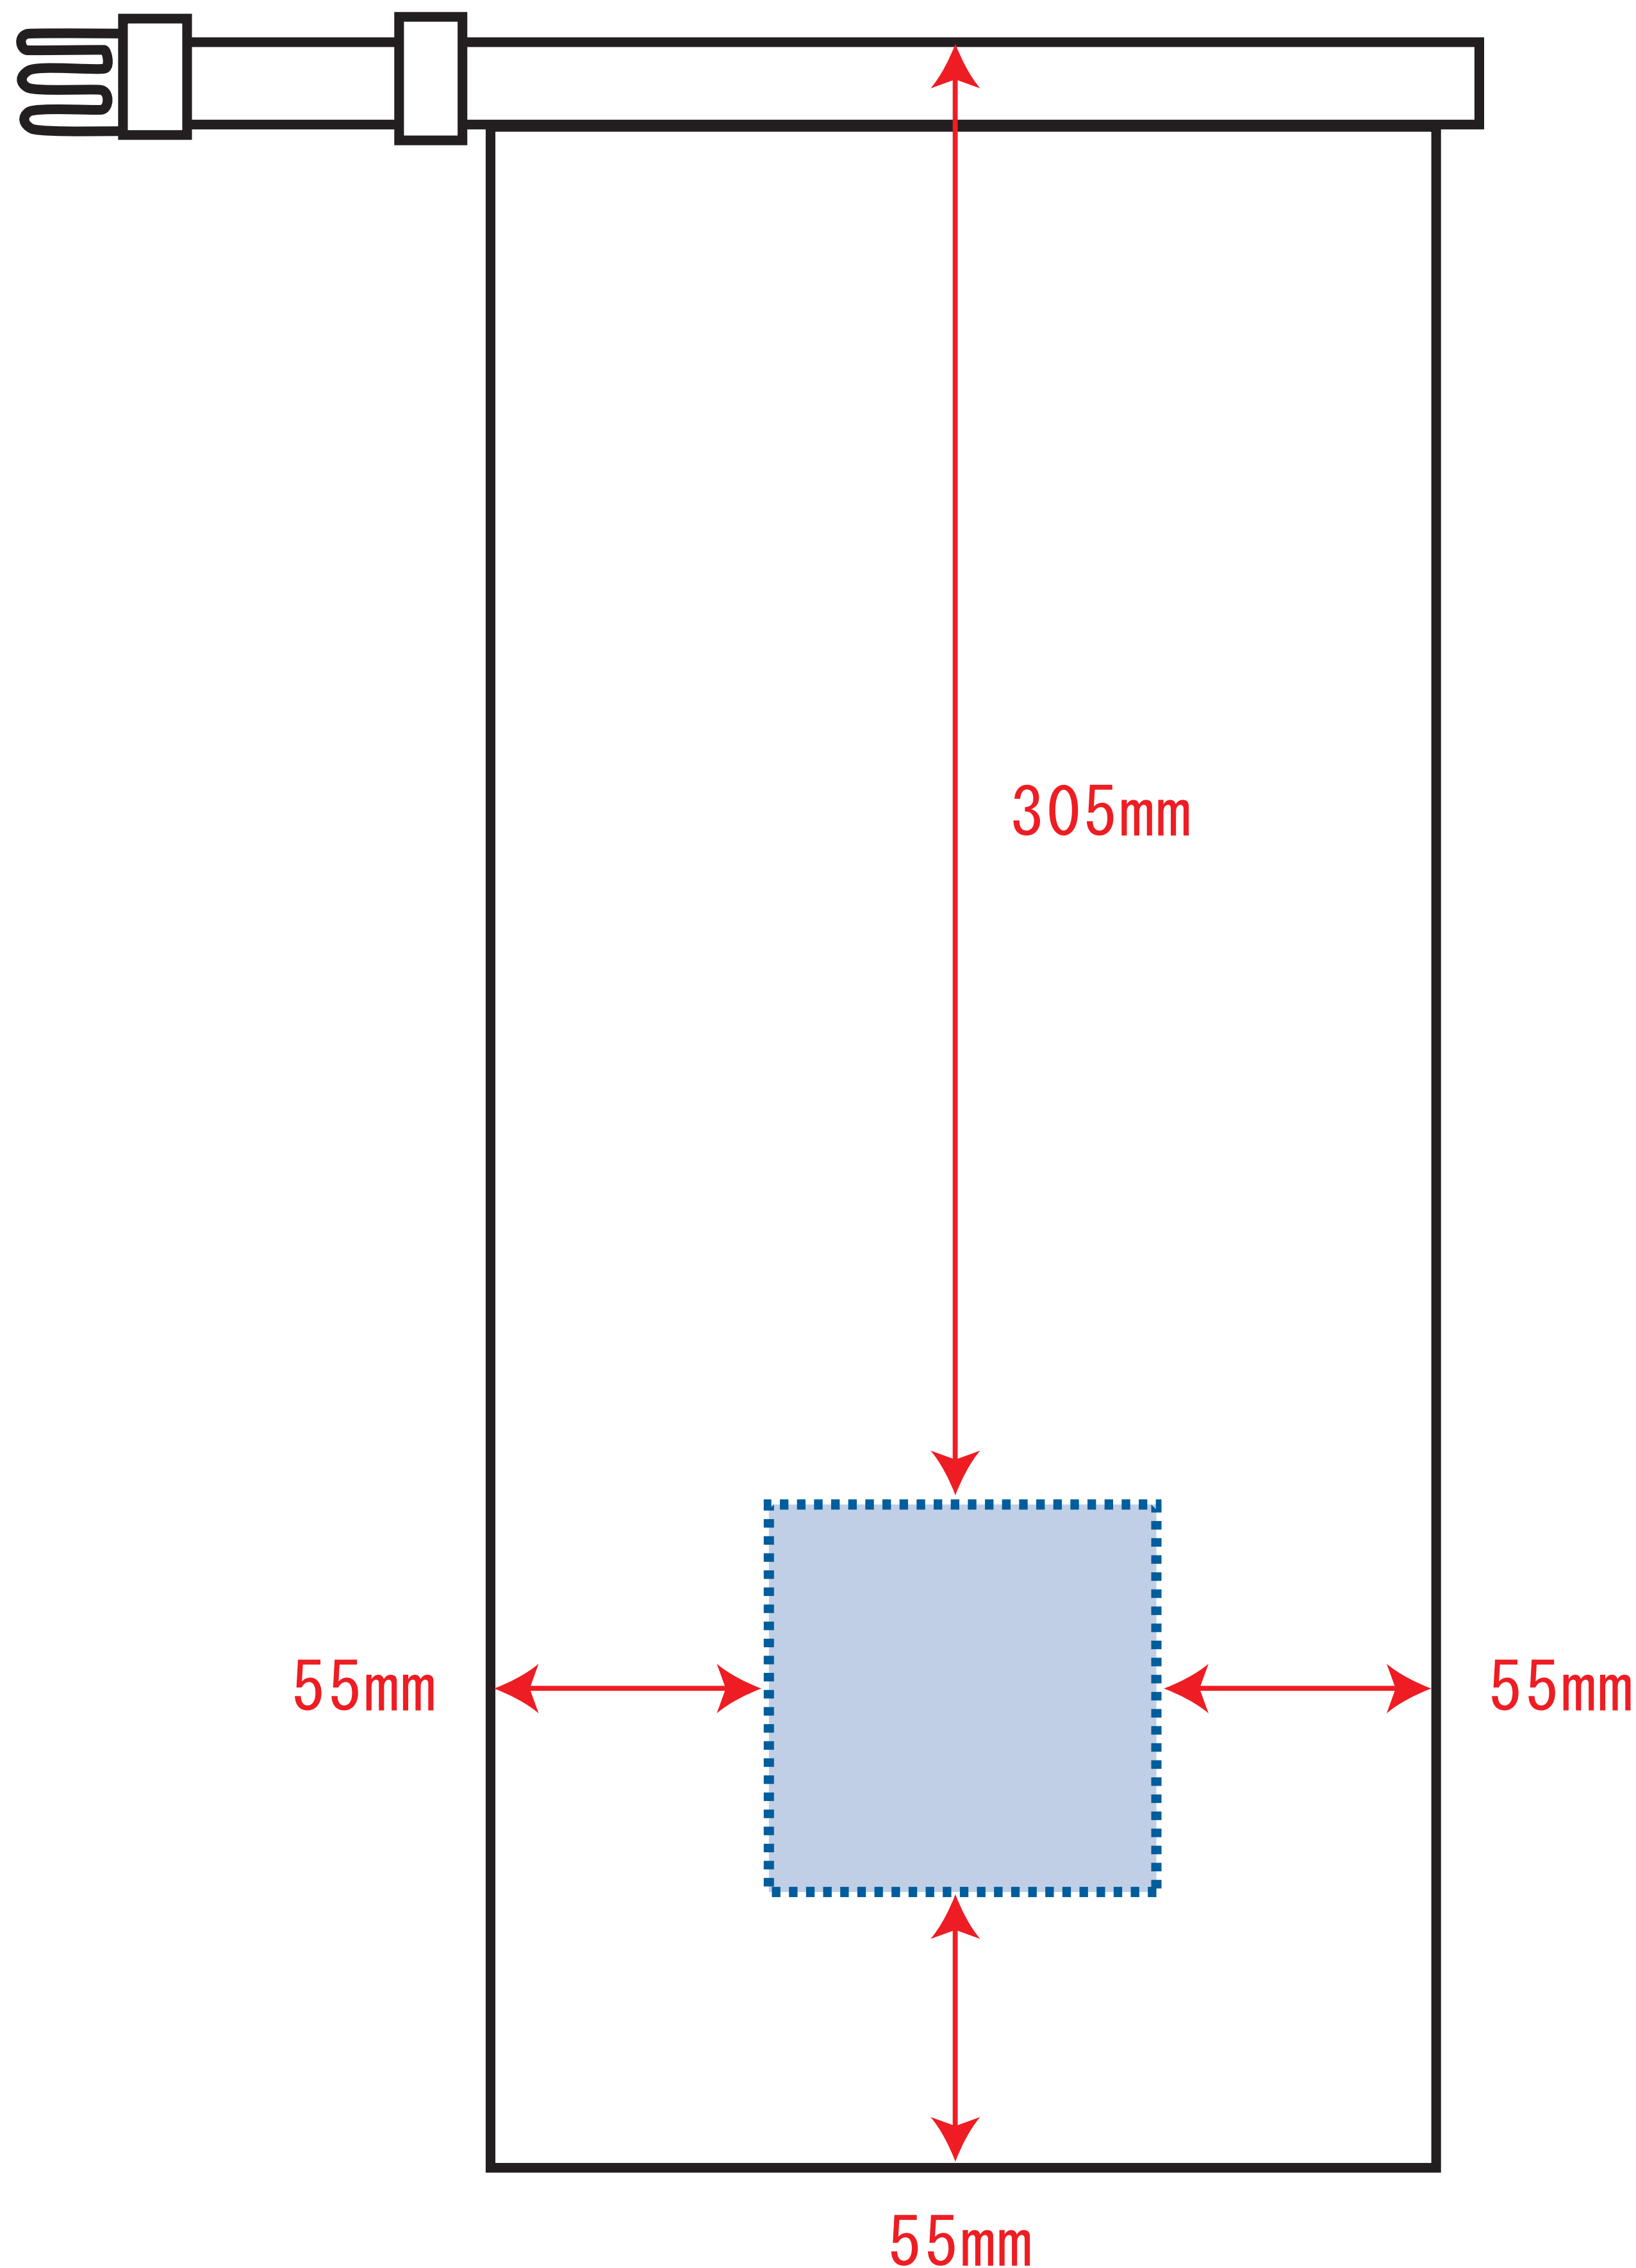

Scale=1/1 (原寸)

※画面の色はイメージです。実際の商品の色とは異なる場合があります。

※テンプレートはイメージです。実物と形状や色合いなど異なります。

34459

はっ水 クルマキバッグ

デザインサイズ

000×000 mm程度

制作上の注意点

●レイアウトするデザインの寸法を
デザインサイズにご記入下さい。   **デザインサイズ
60×20mm程度**

●データはCMYKで作成してください。

●刷り色はPANTONEまたはDICのチップでご指定下さい。
※黒・白・金・銀はチップでの指定はできません。

●デザインを位置指定をする場合は
外周からデザインまでの数値を入力し
矢印を伸ばして調整して下さい。

●プリントは点線部分、
網掛けの刷り範囲 以内をお願い致します。

(ベースの材質、又はデザインによりベタ面が多い場合、
線が細かい場合等、調整が必要な場合がございます。)

●細かい文字などは素材の関係上かすれたり、
つぶれてしまう場合がございます。
綺麗に印刷する場合は線幅1mmを目安に作成して下さい。

●ベース素材のカラーにより、
印刷色の仕上がりが若干変わる場合がございます。

※画像データをご使用の際の注意点

●1色データは原寸600dpiのモノクロ2階調の
画像データをレイアウトして下さい。

●フルカラーデータは原寸350dpi以上、CMYKで作成し、
画像データをレイアウトして下さい。

●画像データは別途添付して下さい。(データにリンクしたもの)

■シルク印刷 最大範囲 : 88 × 88 (mm)