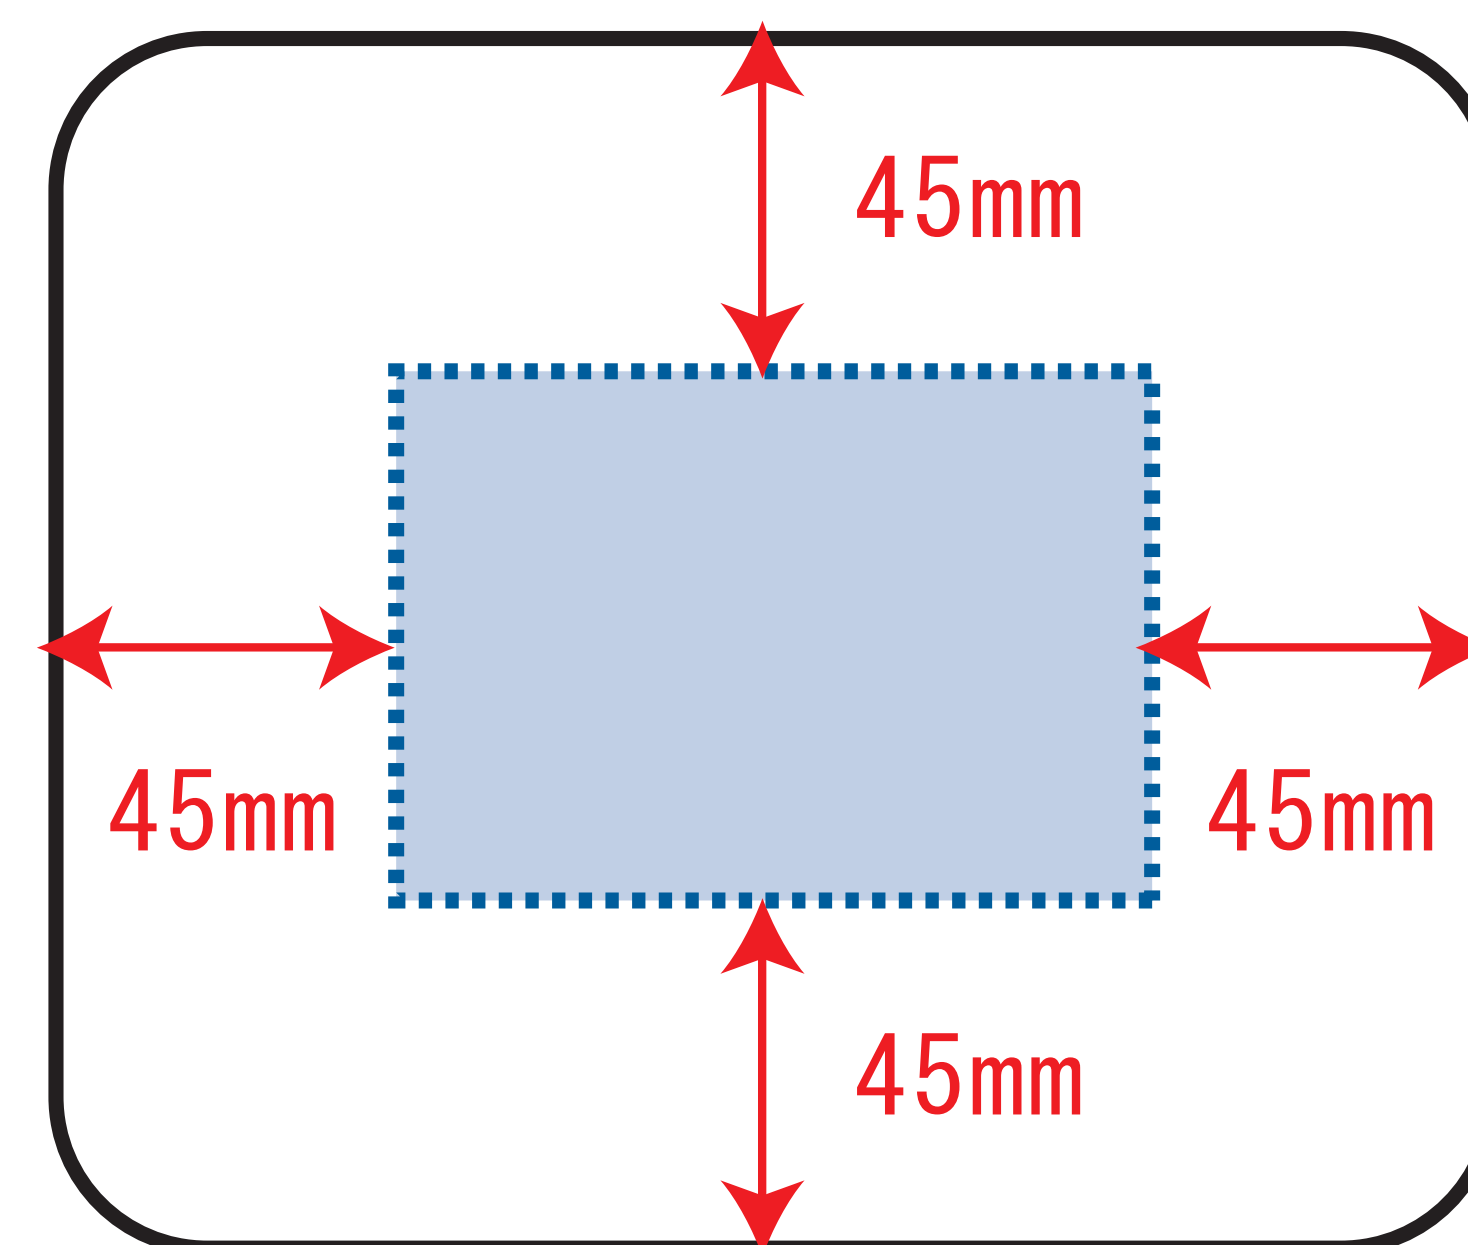

Scale=1/1 (原寸)

※画面の色はイメージです。実際の商品の色とは異なる場合があります。

※テンプレートはイメージです。実物と形状や色合いなど異なります。

34971

立つツールポーチ

デザインサイズ

000×000 mm程度

制作上の注意点

- レイアウトするデザインの寸法をデザインサイズにご記入下さい。 **デザインサイズ 60×20mm程度**
- データはCMYKで作成してください。
- 刷り色はPANTONEまたはDICのチップでご指定下さい。
※黒・白・金・銀はチップでのご指定はできません。
- デザインを位置指定をする場合は外周からデザインまでの数値を入力し矢印を伸ばして調整して下さい。

- プリントは点線部分、網掛けの刷り範囲  以内をお願い致します。
(ベースの材質、又はデザインによりベタ面が多い場合、線が細かい場合等、調整が必要な場合がございます。)
- 細かい文字などは素材の関係上かすれたり、つぶれてしまう場合がございます。
綺麗に印刷する場合は線幅1mmを目安に作成して下さい。
- ベース素材のカラーにより、印刷色の仕上がりが若干変わる場合がございます。

※画像データをご使用の際の注意点

- 1色データは原寸600dpiのモノクロ2階調の画像データをレイアウトして下さい。
- フルカラーデータは原寸350dpi以上、CMYKで作成し、画像データをレイアウトして下さい。
- 画像データは別途添付して下さい。(データにリンクしたもの)

裏面

■シルク印刷 最大範囲 : W100×H70(mm)