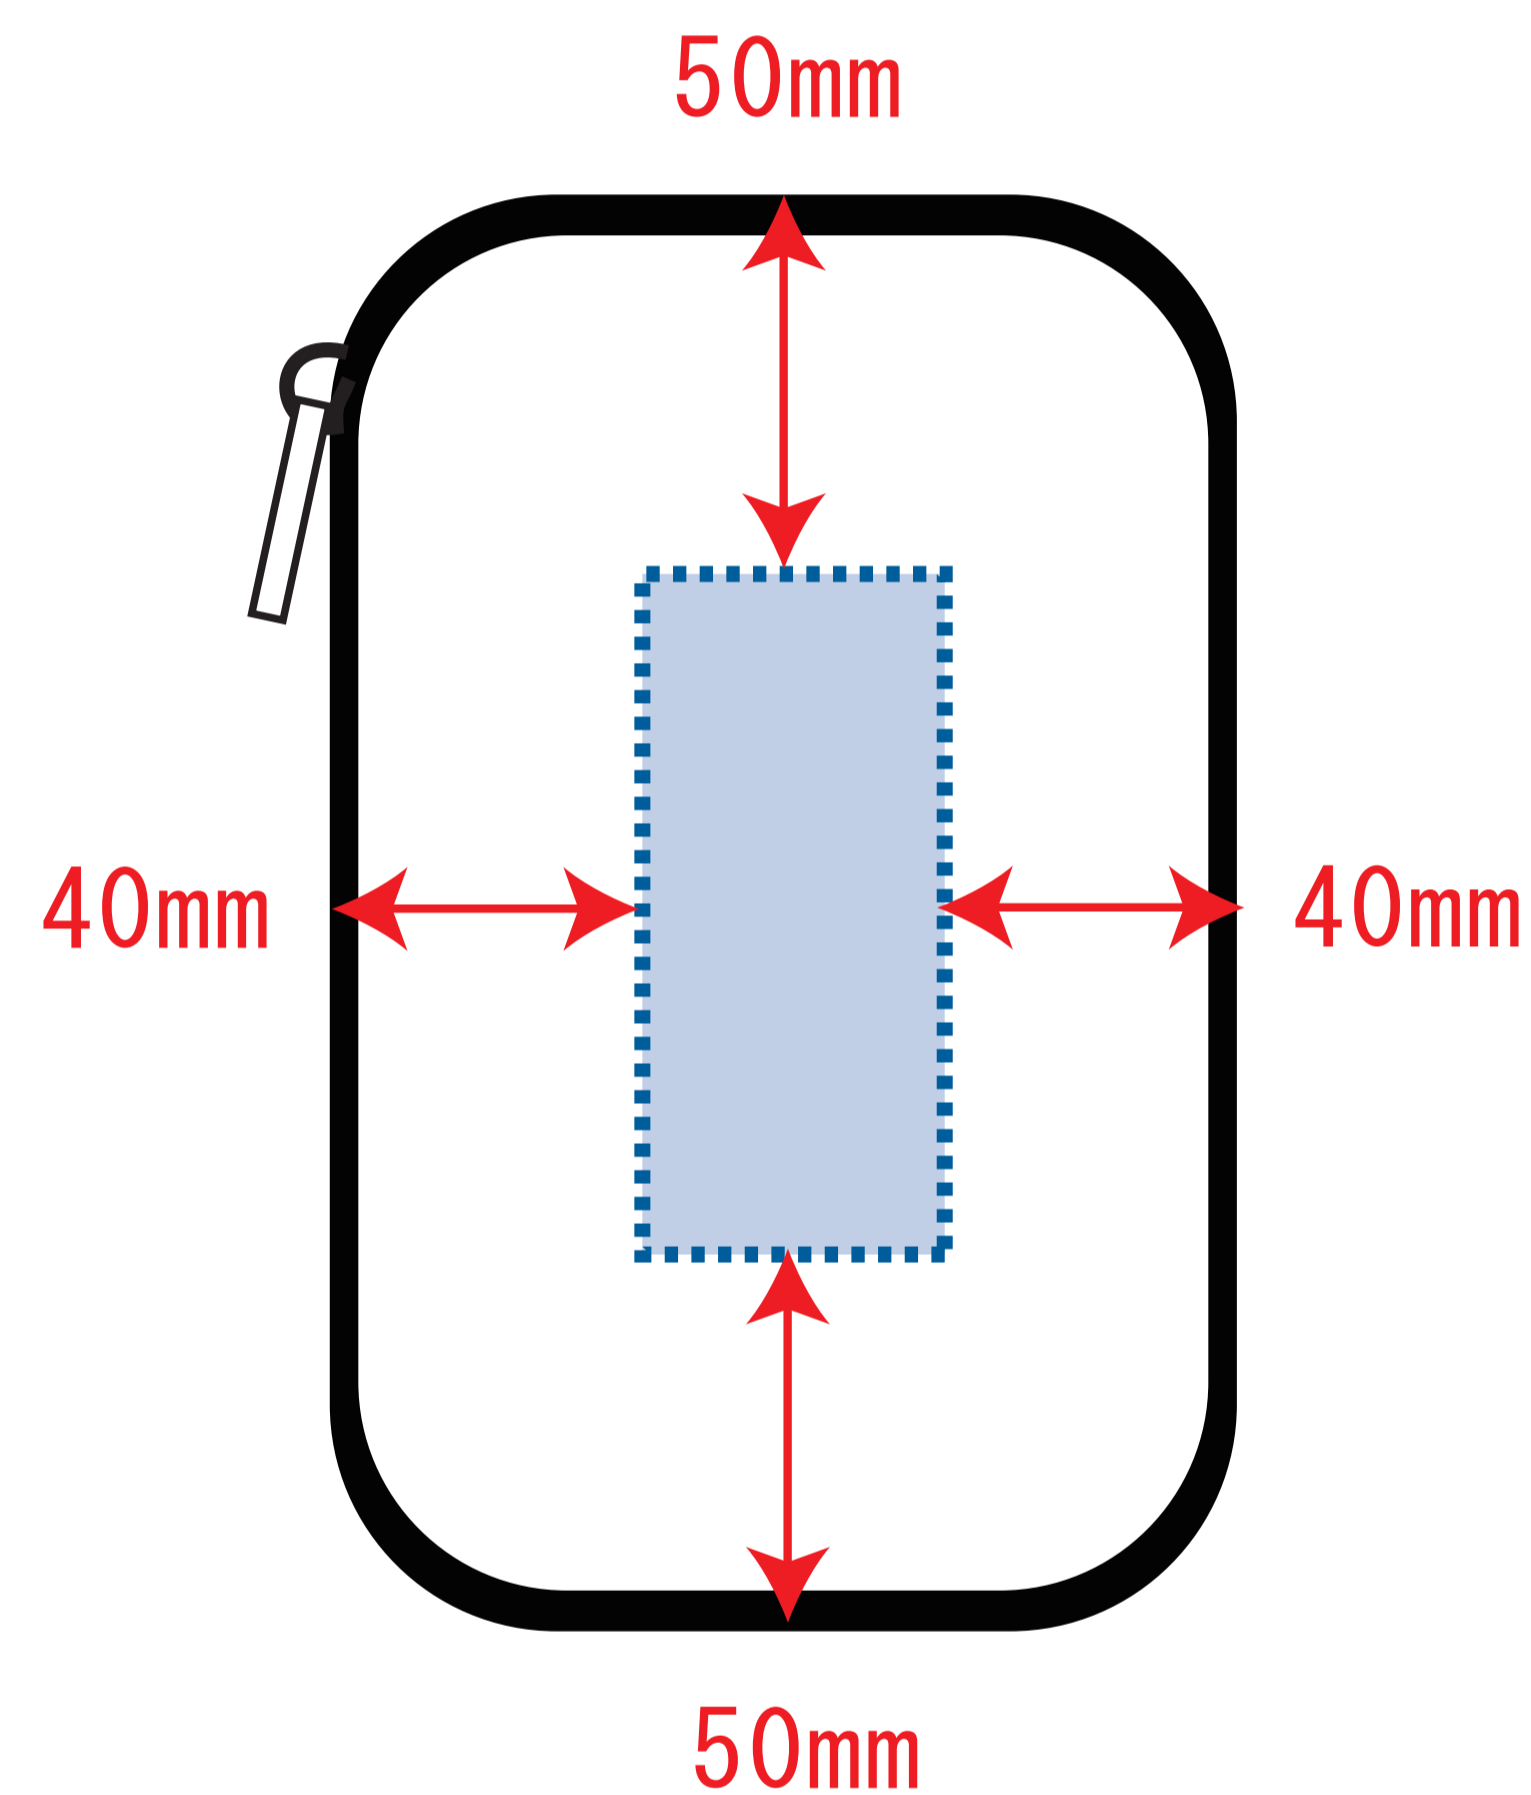

Scale=1/1 (原寸)

※画面の色はイメージです。実際の商品の色とは異なる場合があります。

※テンプレートはイメージです。実物と形状や色合いなど異なります。

35086

すっきり収納マルチポーチ

デザインサイズ

000×000 mm程度

制作上の注意点

●レイアウトするデザインの寸法を
デザインサイズにご記入下さい。 **デザインサイズ
60×20mm程度**

●データはCMYKで作成してください。

●刷り色はPANTONEまたはDICのチップでご指定下さい。
※黒・白・金・銀はチップでの指定はできません。

●デザインを位置指定をする場合は
外周からデザインまでの数値を入力し
矢印を伸ばして調整して下さい。

●プリントは点線部分、
網掛けの刷り範囲  以内をお願い致します。

(ベースの材質、又はデザインによりベタ面が多い場合、
線が細かい場合等、調整が必要な場合がございます。)

●細かい文字などは素材の関係上かすれたり、
つぶれてしまう場合がございます。
綺麗に印刷する場合は線幅1mmを目安に作成して下さい。

●ベース素材のカラーにより、
印刷色の仕上がりが若干変わる場合がございます。

※画像データをご使用の際の注意点

●1色データは原寸600dpiのモノクロ2階調の
画像データをレイアウトして下さい。

●フルカラーデータは原寸350dpi以上、CMYKで作成し、
画像データをレイアウトして下さい。

●画像データは別途添付して下さい。(データにリンクしたもの)

■シルク印刷 最大範囲 : W40×H90(mm)