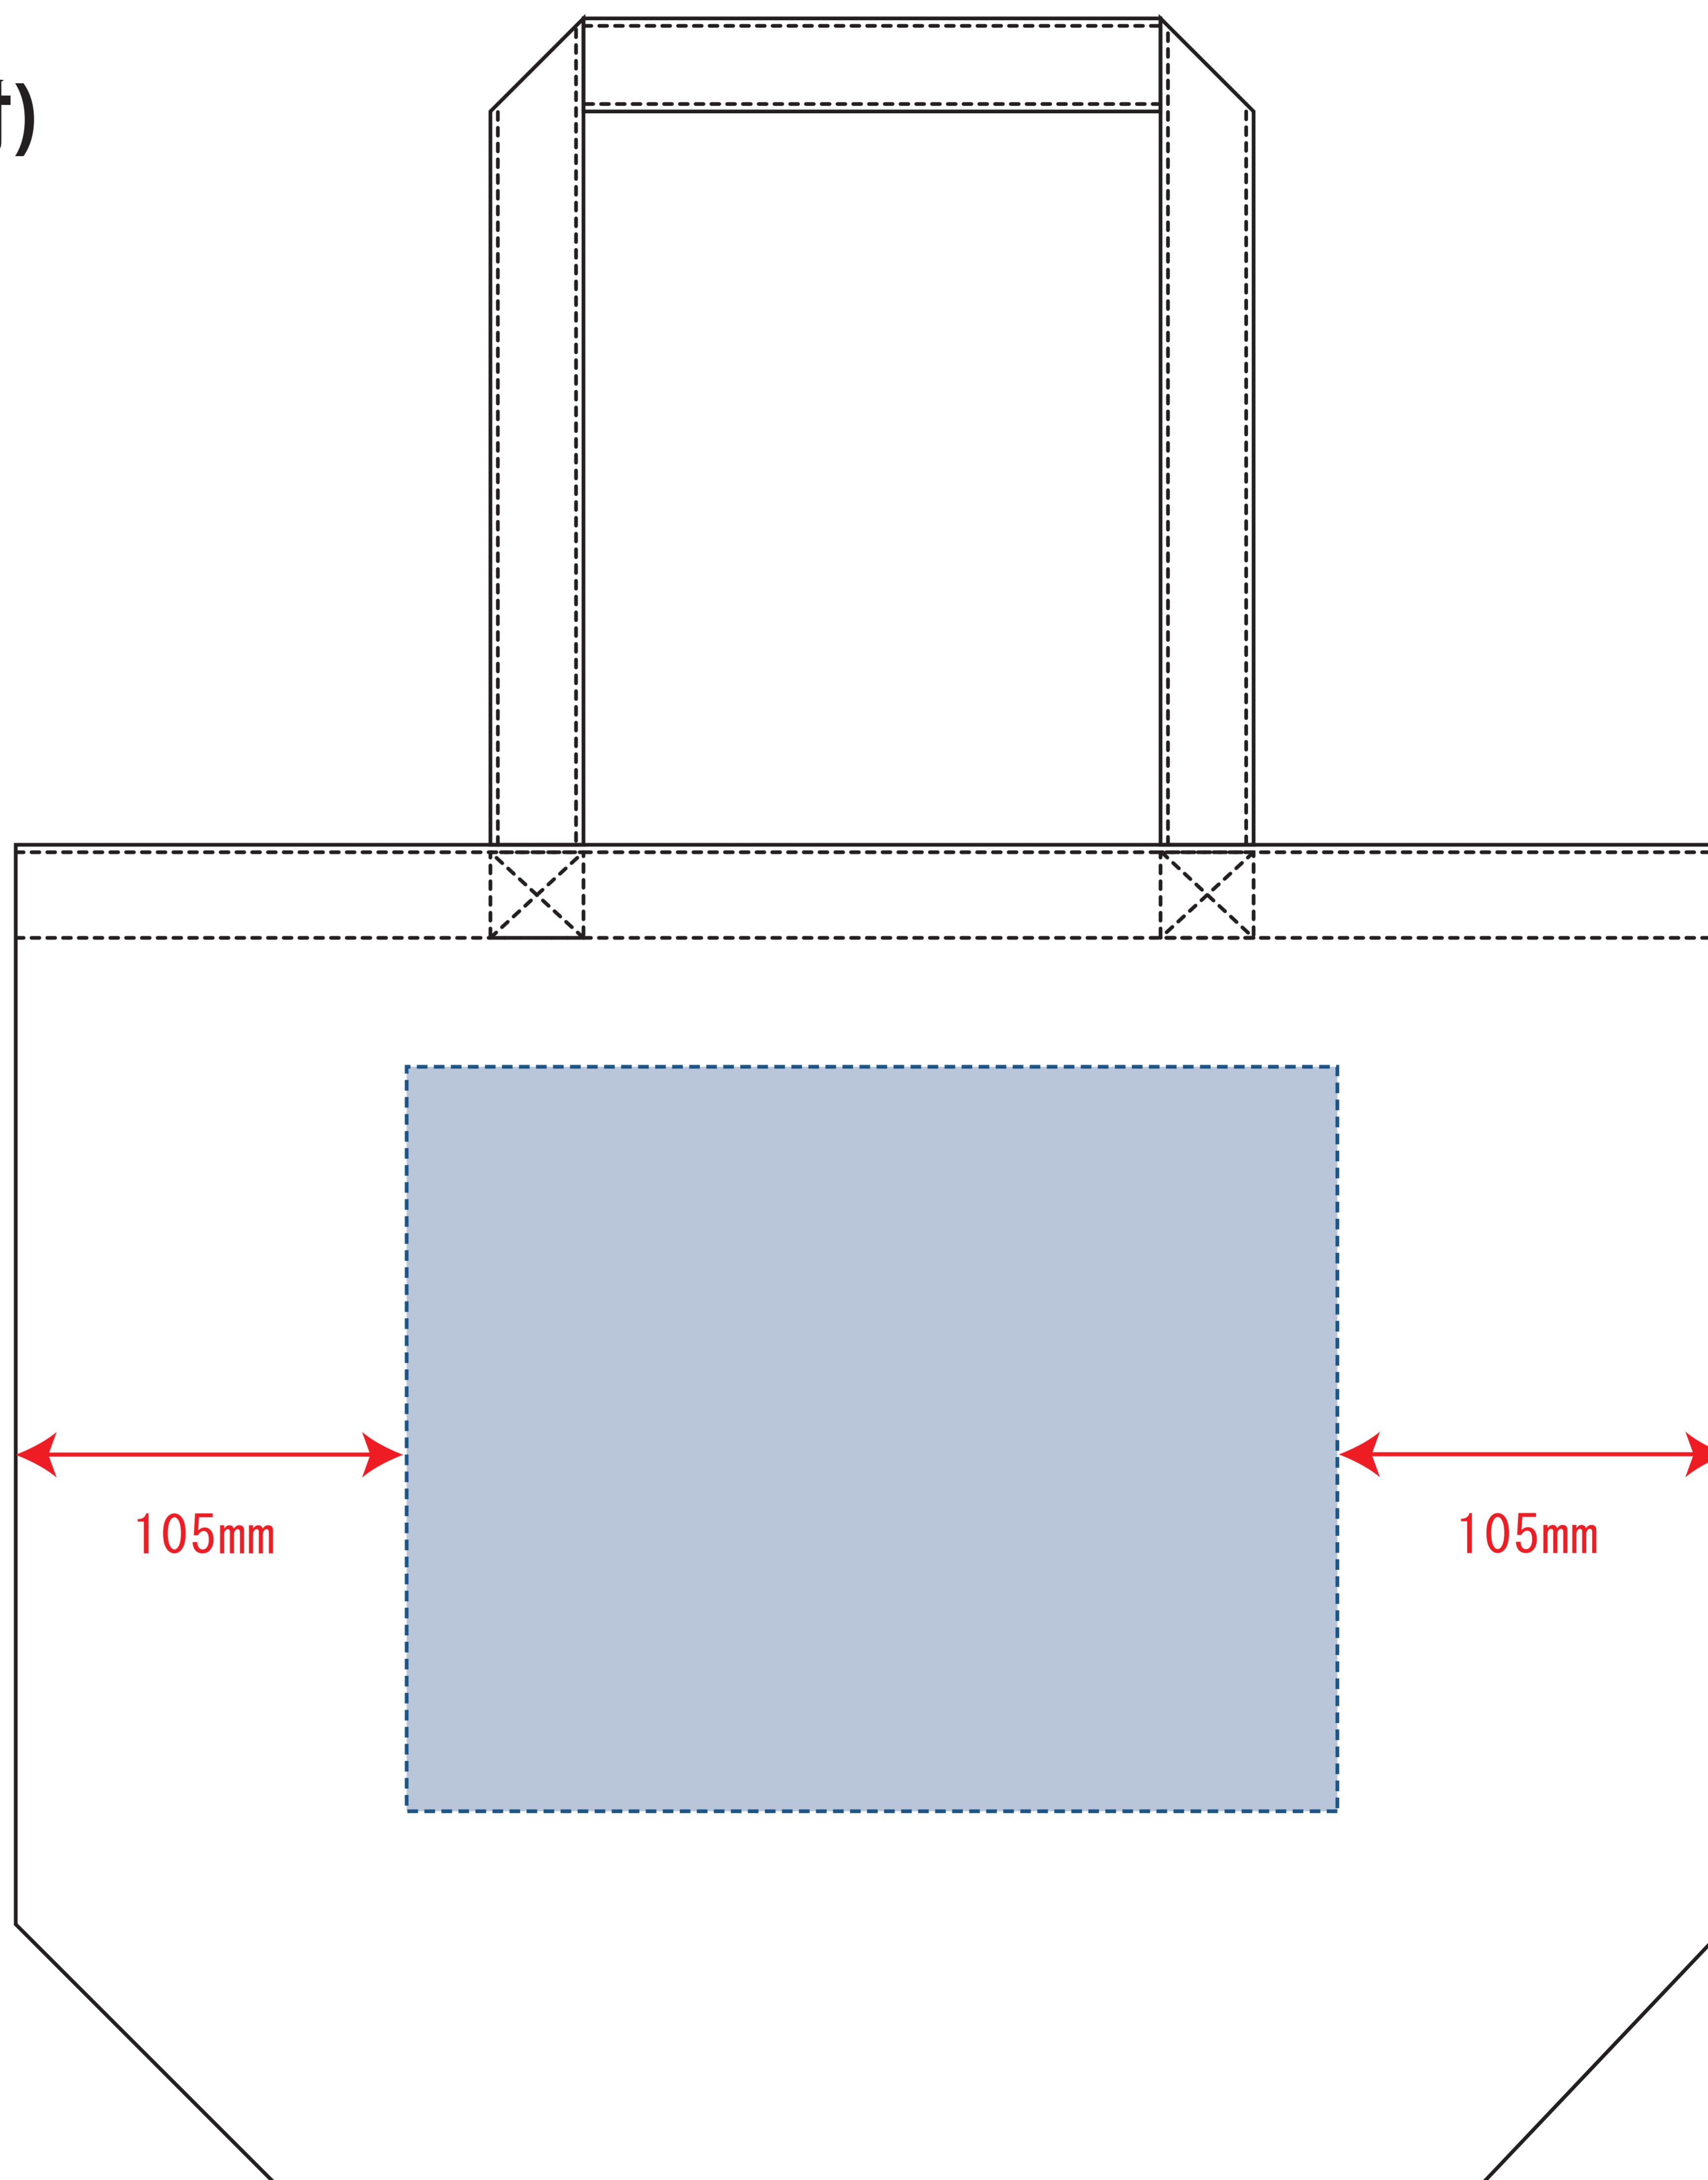

Scale=1/1 (原寸)

※画面の色はイメージです。実際の商品の色とは異なる場合があります。

※テンプレートはイメージです。実物と形状や色合いなど異なります。

501-CP

キャンバスエコバッグ(ポケット付)

デザインサイズ

000×000 mm程度

制作上の注意点

- レイアウトするデザインの寸法をデザインサイズにご記入下さい。 **デザインサイズ 60×20mm程度**
- データはCMYKで作成してください。
- 刷り色はPANTONEまたはDICのチップでご指定下さい。
※黒・白・金・銀はチップでの指定はできません。
- デザインを位置指定をする場合は外周からデザインまでの数値を入力し矢印を伸ばして調整して下さい。
 35mm
- プリントは点線部分、網掛けの刷り範囲  以内をお願い致します。
(ベースの材質、又はデザインによりベタ面が多い場合、線が細かい場合等、調整が必要な場合がございます。)
- 細かい文字などは素材の関係上かすれたり、つぶれてしまう場合がございます。
綺麗に印刷する場合は線幅1mmを目安に作成して下さい。
- ベース素材のカラーにより、印刷色の仕上がりが若干変わる場合がございます。

※画像データをご使用の際の注意点

- 1色データは原寸600dpiのモノクロ2階調の画像データをレイアウトして下さい。
- フルカラーデータは原寸350dpi以上、CMYKで作成し、画像データをレイアウトして下さい。
- 画像データは別途添付して下さい。(データにリンクしたもの)

■シルク印刷 最大範囲 :W250×H200(mm)