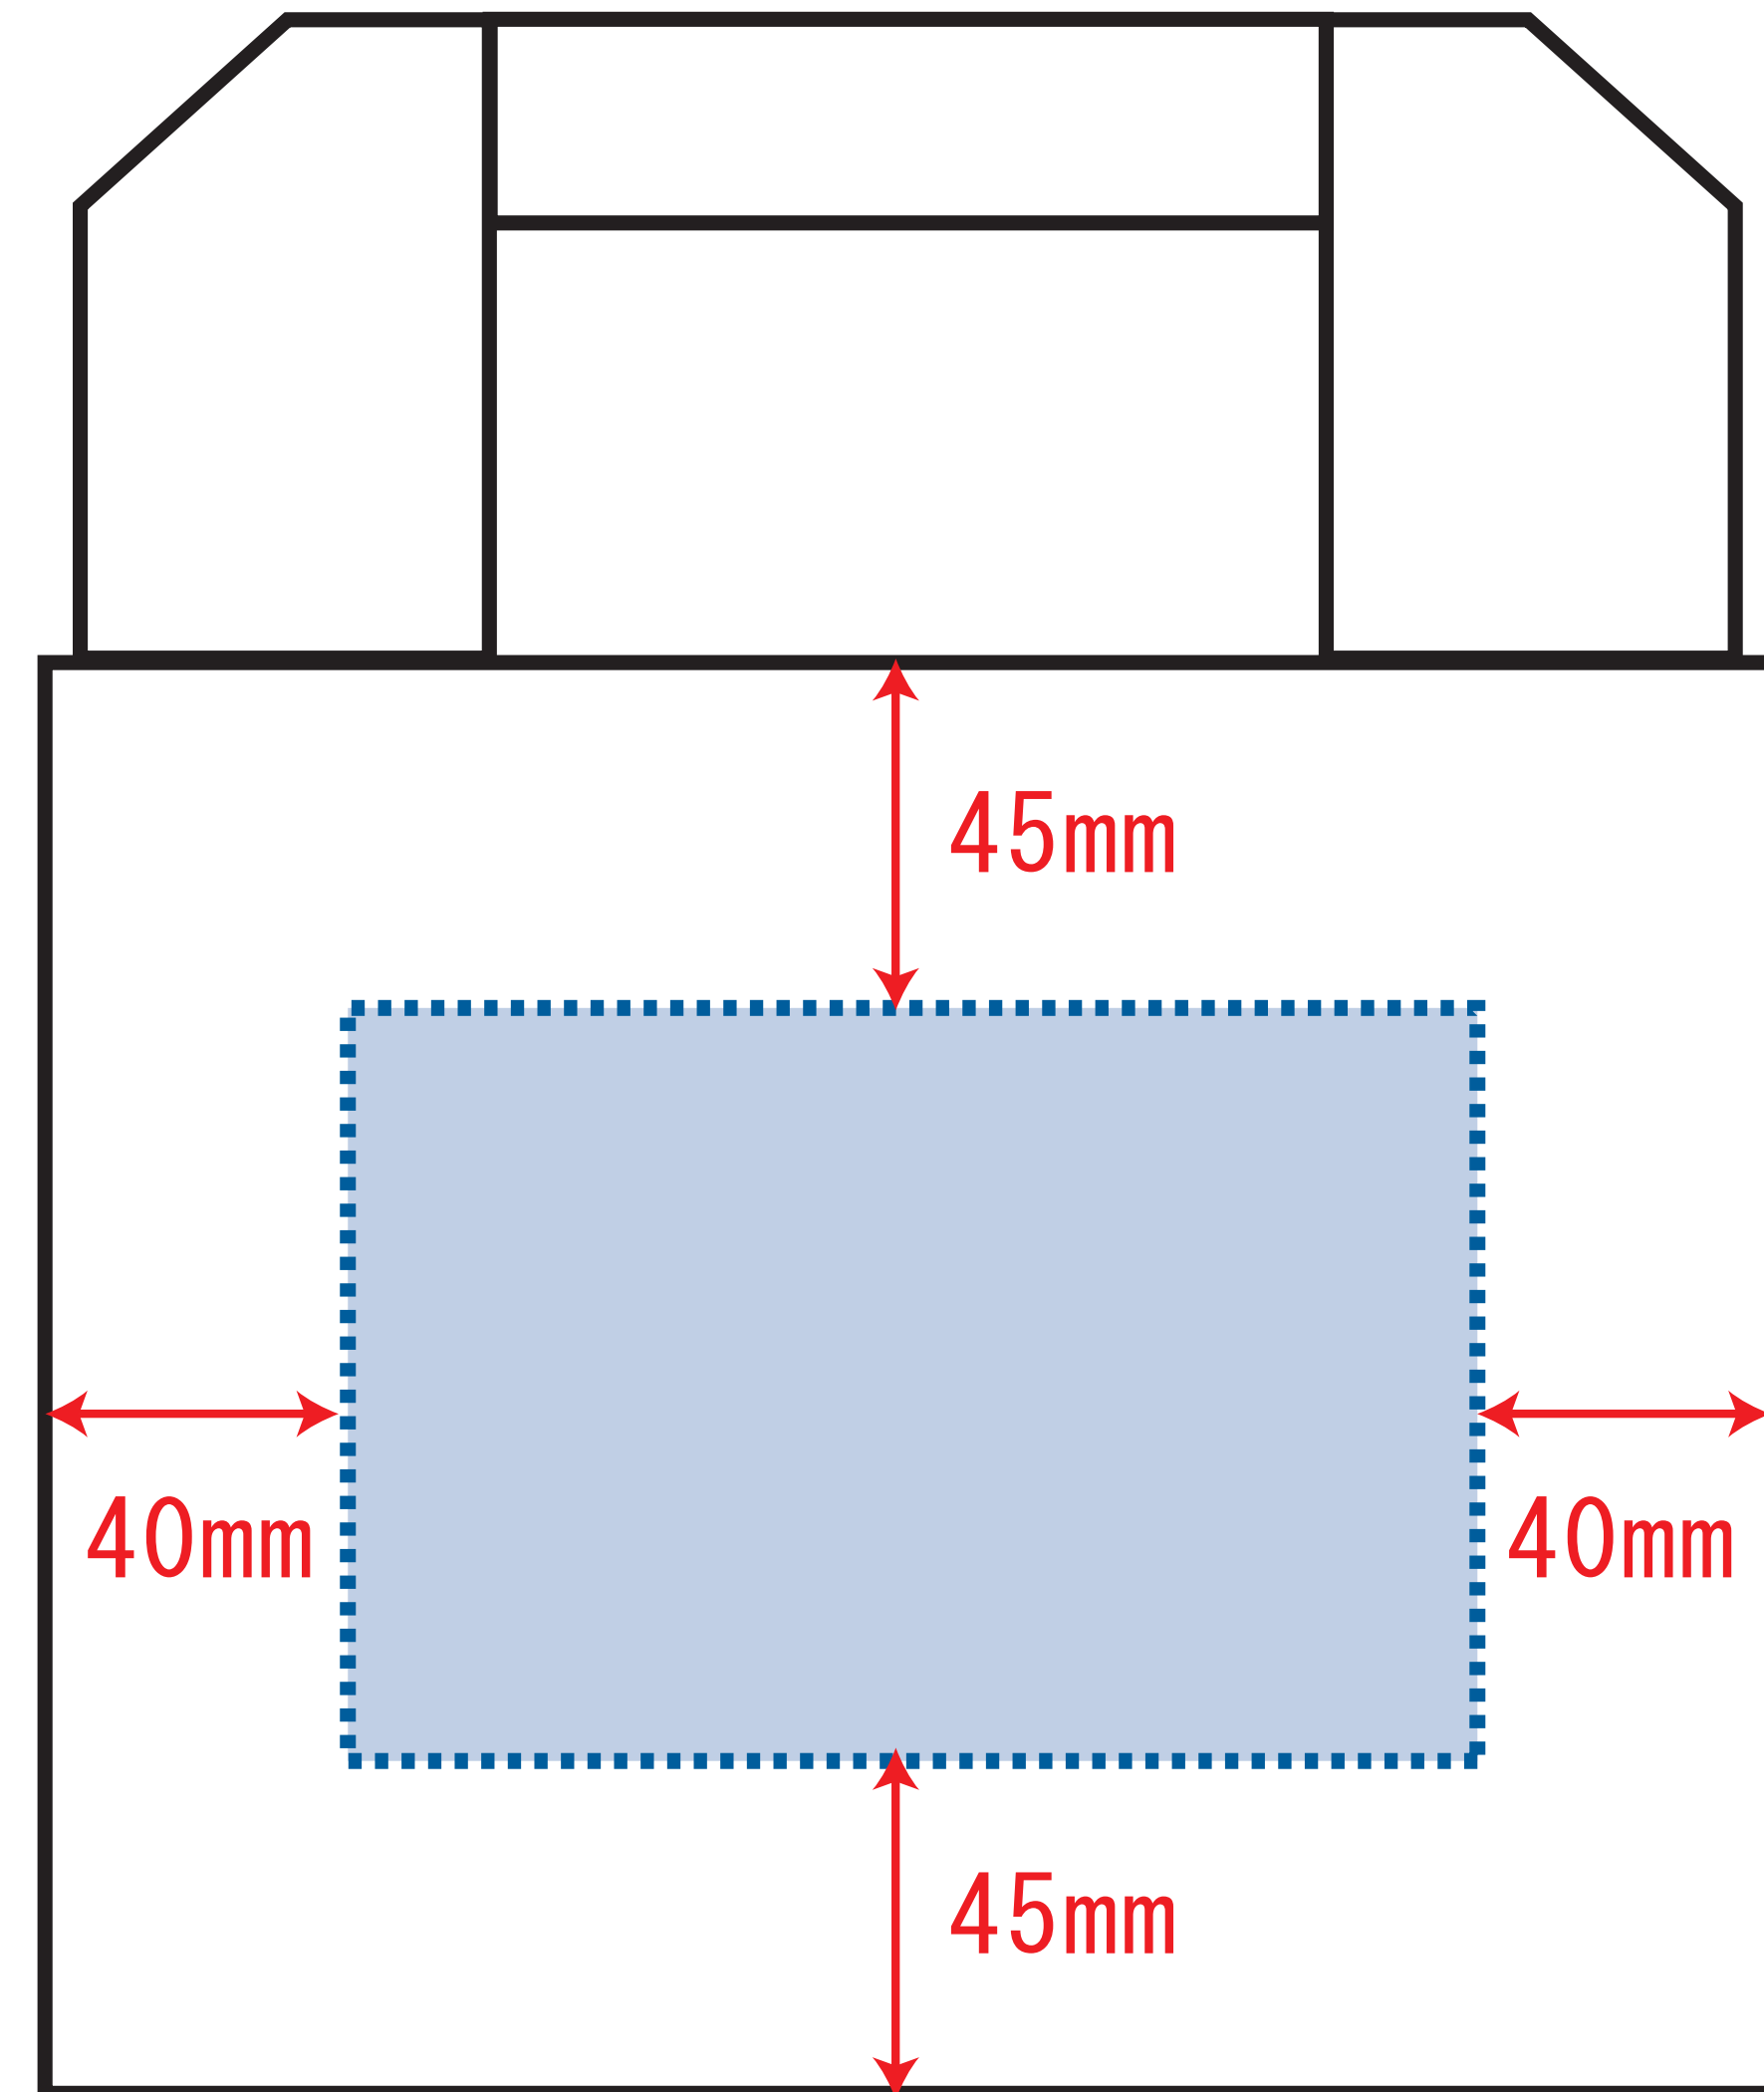

Scale=1/1 (原寸)

※画面の色はイメージです。実際の商品の色とは異なる場合があります。

※テンプレートはイメージです。実物と形状や色合いなど異なります。

6892-6904

コレット 保冷温ランチバッグ

デザインサイズ

000×000 mm程度

制作上の注意点

- レイアウトするデザインの寸法をデザインサイズにご記入下さい。 **デザインサイズ 60×20mm程度**
- データはCMYKで作成してください。
- 刷り色はPANTONEまたはDICのチップでご指定下さい。
※黒・白・金・銀はチップでの指定はできません。
- デザインを位置指定をする場合は外周からデザインまでの数値を入力し矢印を伸ばして調整して下さい。

- プリントは点線部分、網掛けの刷り範囲  以内をお願い致します。
(ベースの材質、又はデザインによりベタ面が多い場合、線が細かい場合等、調整が必要な場合がございます。)
- 細かい文字などは素材の関係上かすれたり、つぶれてしまう場合がございます。
綺麗に印刷する場合は線幅1mmを目安に作成して下さい。
- ベース素材のカラーにより、印刷色の仕上がりが若干変わる場合がございます。

※画像データをご使用の際の注意点

- 1色データは原寸600dpiのモノクロ2階調の画像データをレイアウトして下さい。
- フルカラーデータは原寸350dpi以上、CMYKで作成し、画像データをレイアウトして下さい。
- 画像データは別途添付して下さい。(データにリンクしたもの)

■シルク印刷 最大範囲 : 100 × 150 (mm)