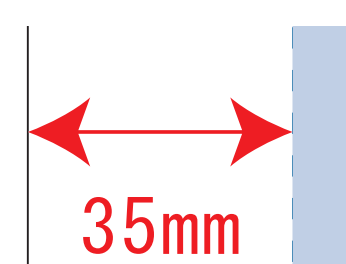

Scale=1/1 (原寸)

※画面の色はイメージです。実際の商品の色とは異なる場合があります。

※テンプレートはイメージです。実物と形状や色合いなど異なります。

7018

再生PETマチ広エコバッグ

デザインサイズ

000×000 mm程度

制作上の注意点

●レイアウトするデザインの寸法を
デザインサイズにご記入下さい。 **デザインサイズ
60×20mm程度**

●データはCMYKで作成してください。

●刷り色はPANTONEまたはDICのチップでご指定下さい。
※黒・白・金・銀はチップでの指定はできません。

●デザインを位置指定をする場合は
外周からデザインまでの数値を入力し
矢印を伸ばして調整して下さい。

●プリントは点線部分、
網掛けの刷り範囲  以内をお願い致します。

(ベースの材質、又はデザインによりベタ面が多い場合、
線が細かい場合等、調整が必要な場合がございます。)

●細かい文字などは素材の関係上かすれたり、
つぶれてしまう場合がございます。
綺麗に印刷する場合は線幅1mmを目安に作成して下さい。

●ベース素材のカラーにより、
印刷色の仕上がりが若干変わる場合がございます。

※画像データをご使用の際の注意点

●1色データは原寸600dpiのモノクロ2階調の
画像データをレイアウトして下さい。

●フルカラーデータは原寸350dpi以上、CMYKで作成し、
画像データをレイアウトして下さい。

●画像データは別途添付して下さい。(データにリンクしたもの)

■最大範囲 : W150 × H150 (mm)