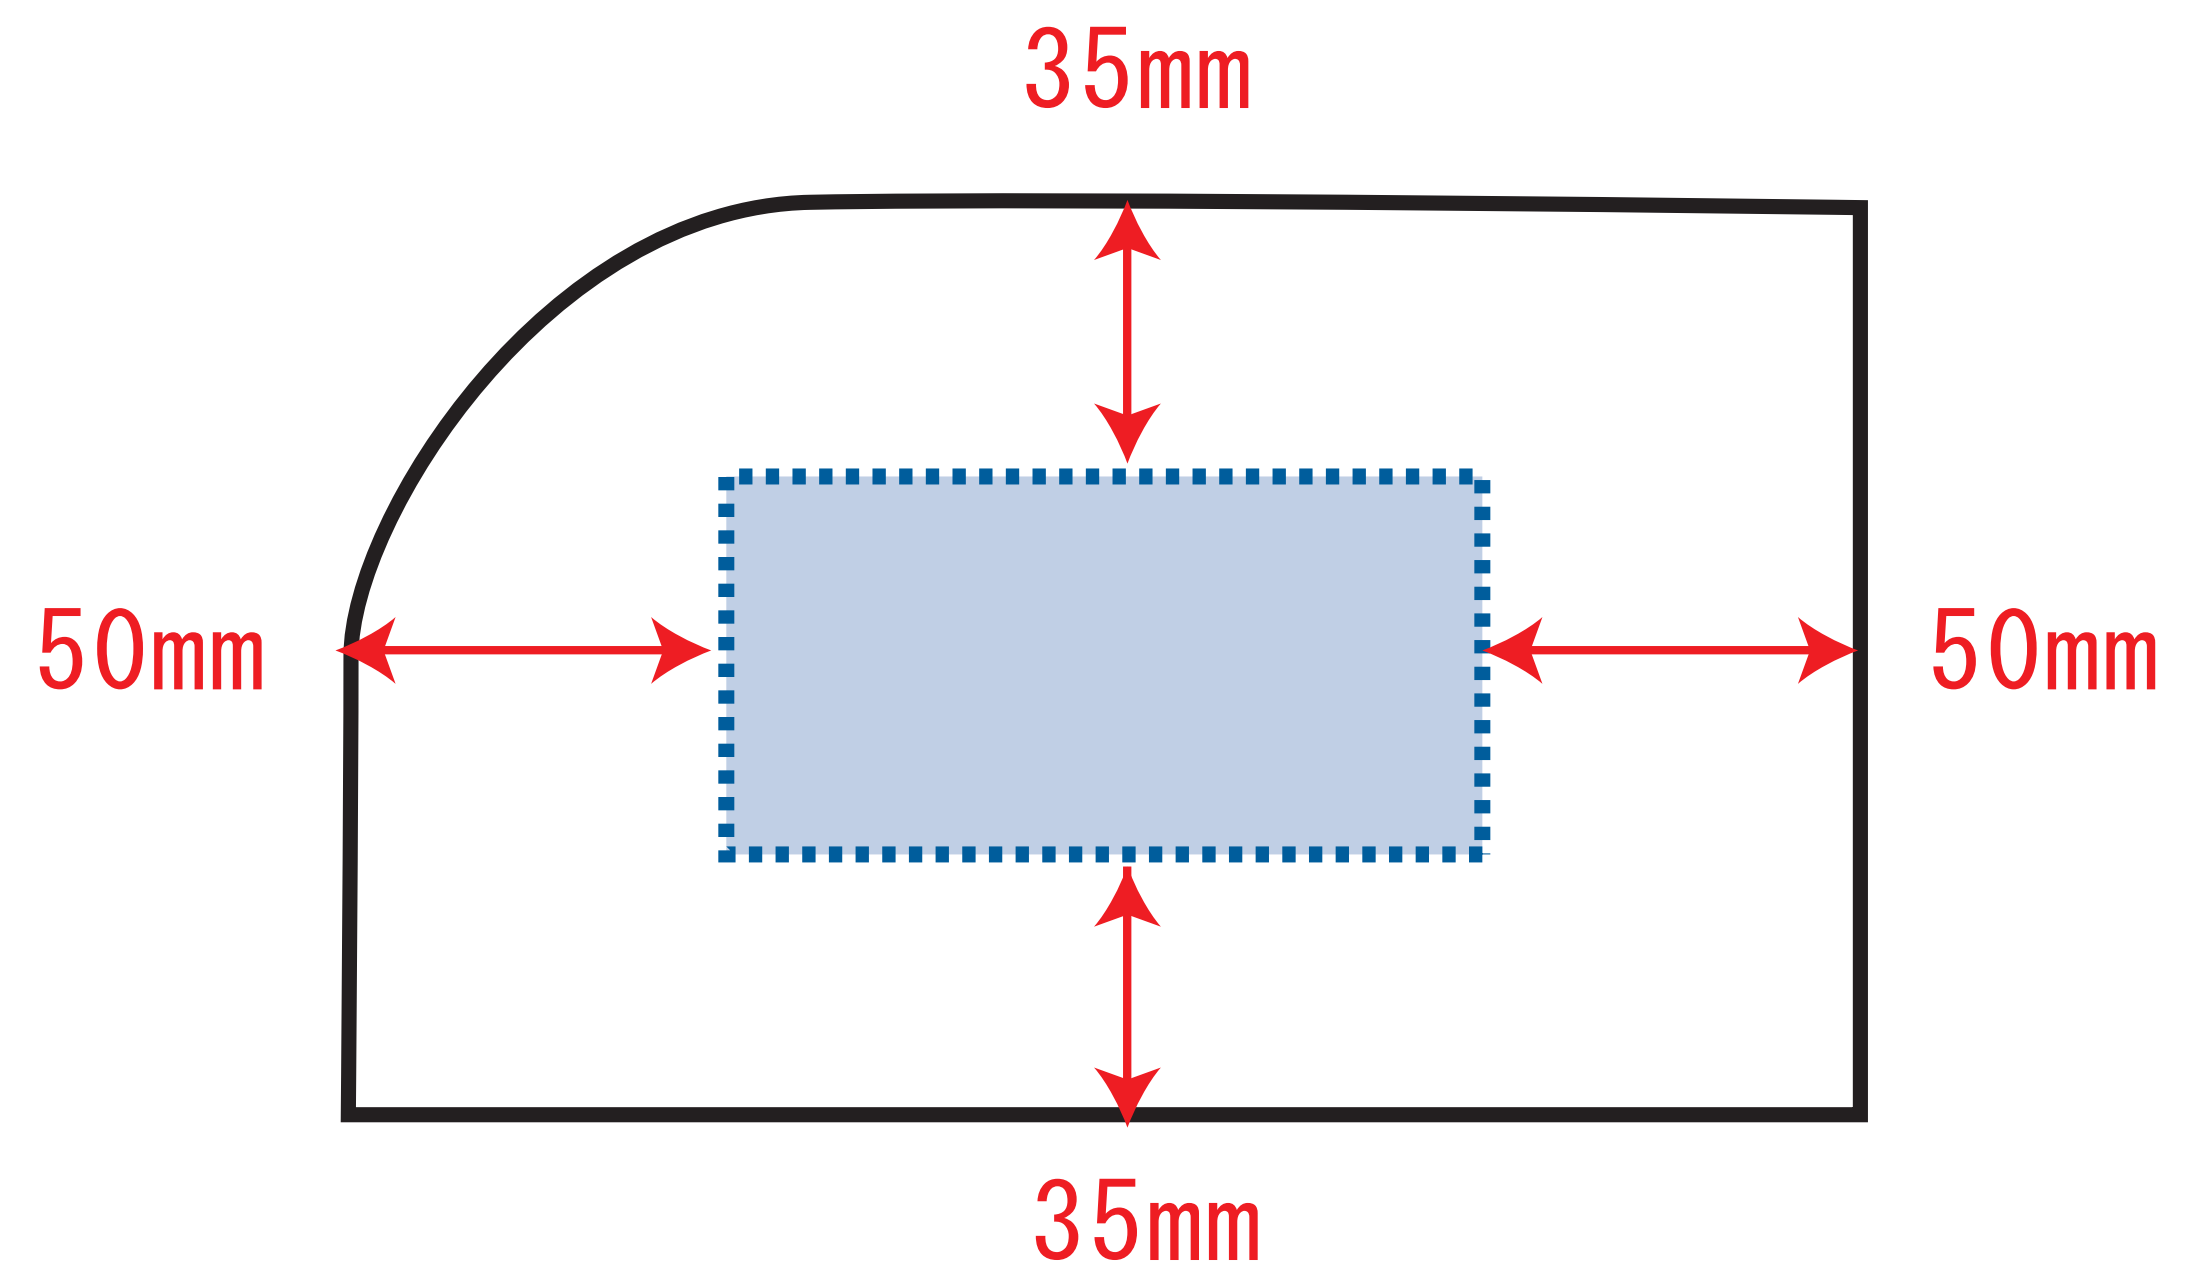

### デザインサイズ

### 000×000 mm程度

●プリントは点線部分、  
網掛けの刷り範囲  以内をお願い致します。

(ベースの材質、又はデザインによりベタ面が多い場合、  
線が細かい場合等、調整が必要な場合がございます。)

●細かい文字などは素材の関係上かすれたり、  
つぶれてしまう場合がございます。  
綺麗に印刷する場合は線幅1mmを目安に作成して下さい。

●ベース素材のカラーにより、  
印刷色の仕上がりが若干変わる場合がございます。

### ※画像データをご使用の際の注意点

●1色データは原寸600dpiのモノクロ2階調の  
画像データをレイアウトして下さい。

●フルカラーデータは原寸350dpi以上、CMYKで作成し、  
画像データをレイアウトして下さい。

●画像データは別途添付して下さい。(データにリンクしたもの)

■シルク印刷 最大範囲 : 50 × 100 (mm)