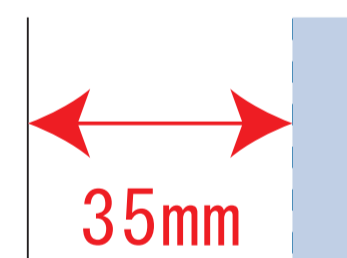

### デザインサイズ

### 000×000 mm程度

#### 制作上の注意点

●レイアウトするデザインの寸法を  
デザインサイズにご記入下さい。      **デザインサイズ  
60×20mm程度**

●データはCMYKで作成してください。

●刷り色はPANTONEまたはDICのチップでご指定下さい。  
※黒・白・金・銀はチップでの指定はできません。

●デザインを位置指定をする場合は  
外周からデザインまでの数値を入力し  
矢印を伸ばして調整して下さい。