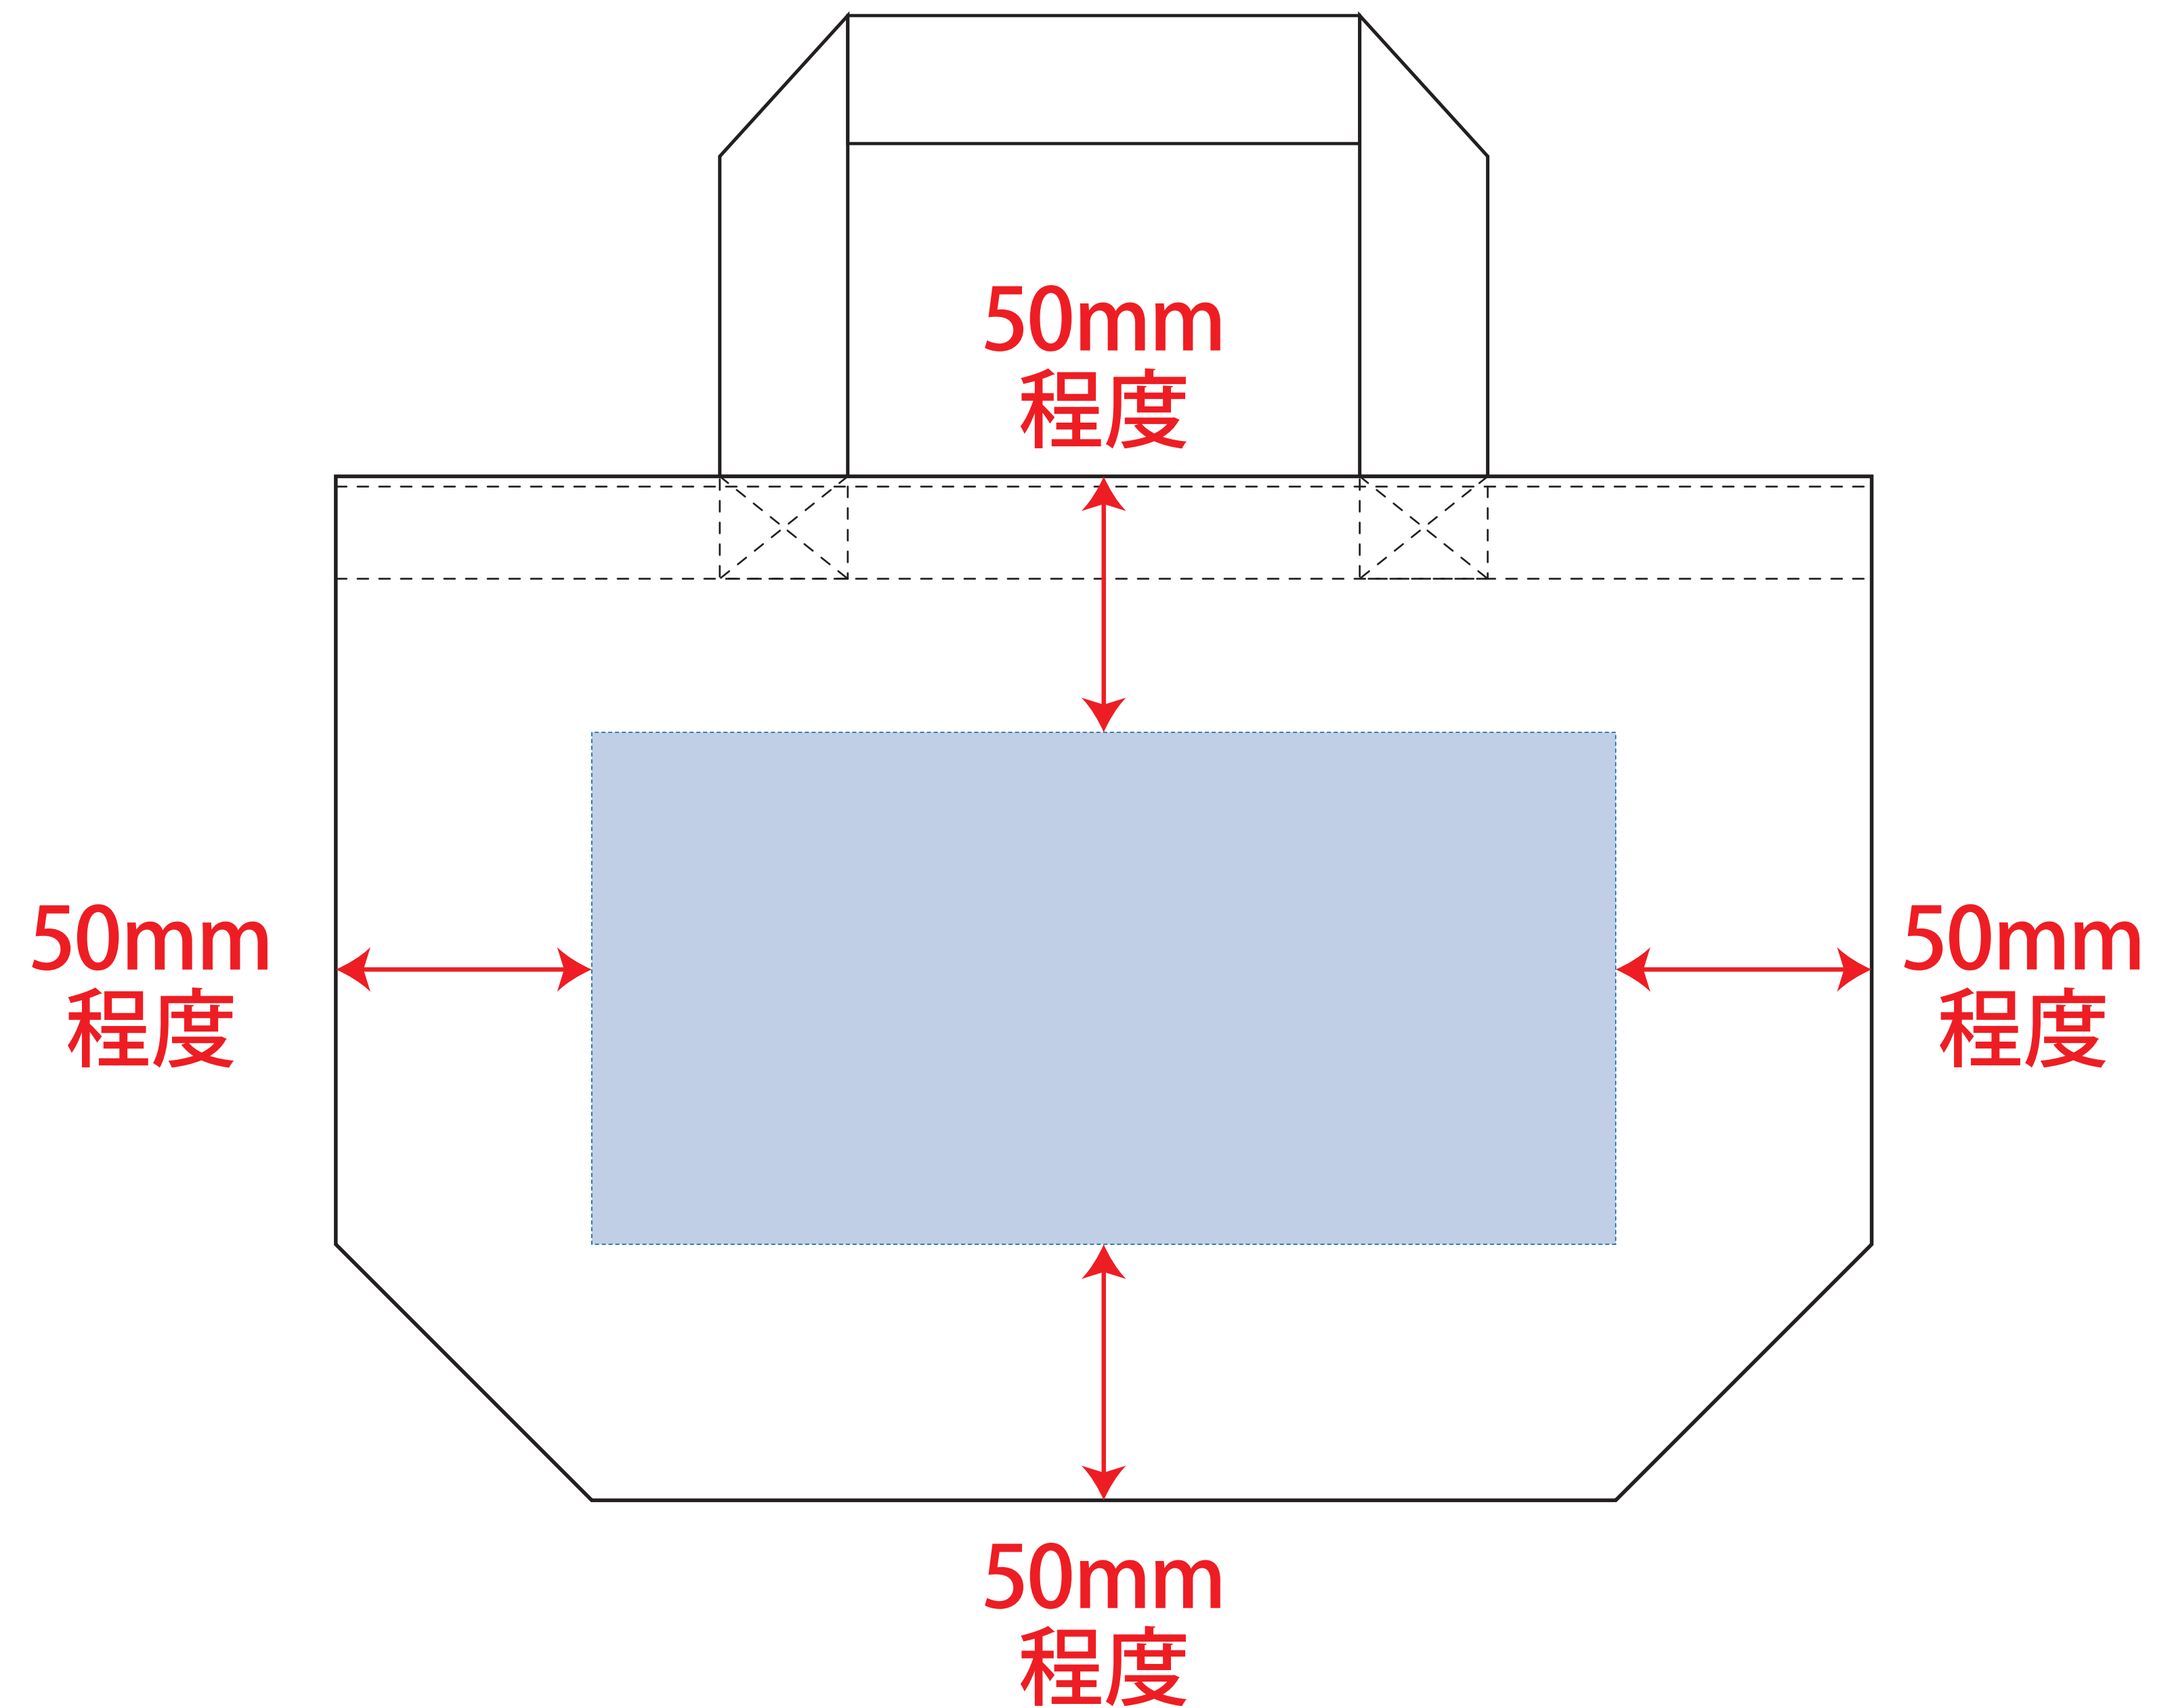

Scale=1/1 (原寸)

※画面の色はイメージです。実際の商品の色とは異なる場合があります。

※テンプレートはイメージです。実物と形状や色合いなど異なります。

90-7

ライトキャンバスミニトート

デザインサイズ

000×000 mm程度

制作上の注意点

●レイアウトするデザインの寸法を
デザインサイズにご記入下さい。 **デザインサイズ
60×20mm程度**

●データはCMYKで作成してください。

●刷り色はPANTONEまたはDICのチップでご指定下さい。
※黒・白・金・銀はチップでのご指定はできません。

●デザインを位置指定をする場合は
外周からデザインまでの数値を入力し
矢印を伸ばして調整して下さい。

●プリントは点線部分、
網掛けの刷り範囲  以内をお願い致します。

(ベースの材質、又はデザインによりベタ面が多い場合、
線が細かい場合等、調整が必要な場合がございます。)

●細かい文字などは素材の関係上かすれたり、
つぶれてしまう場合がございます。
綺麗に印刷する場合は線幅1mmを目安に作成して下さい。

●ベース素材のカラーにより、
印刷色の仕上がりが若干変わる場合がございます。

※画像データをご使用の際の注意点

●1色データは原寸600dpiのモノクロ2階調の
画像データをレイアウトして下さい。

●フルカラーデータは原寸350dpi以上、CMYKで作成し、
画像データをレイアウトして下さい。

●画像データは別途添付して下さい。(データにリンクしたもの)

 = 印刷レイアウト範囲

印刷最大サイズ

シルク印刷

印刷可能範囲: W200×H100 (mm)