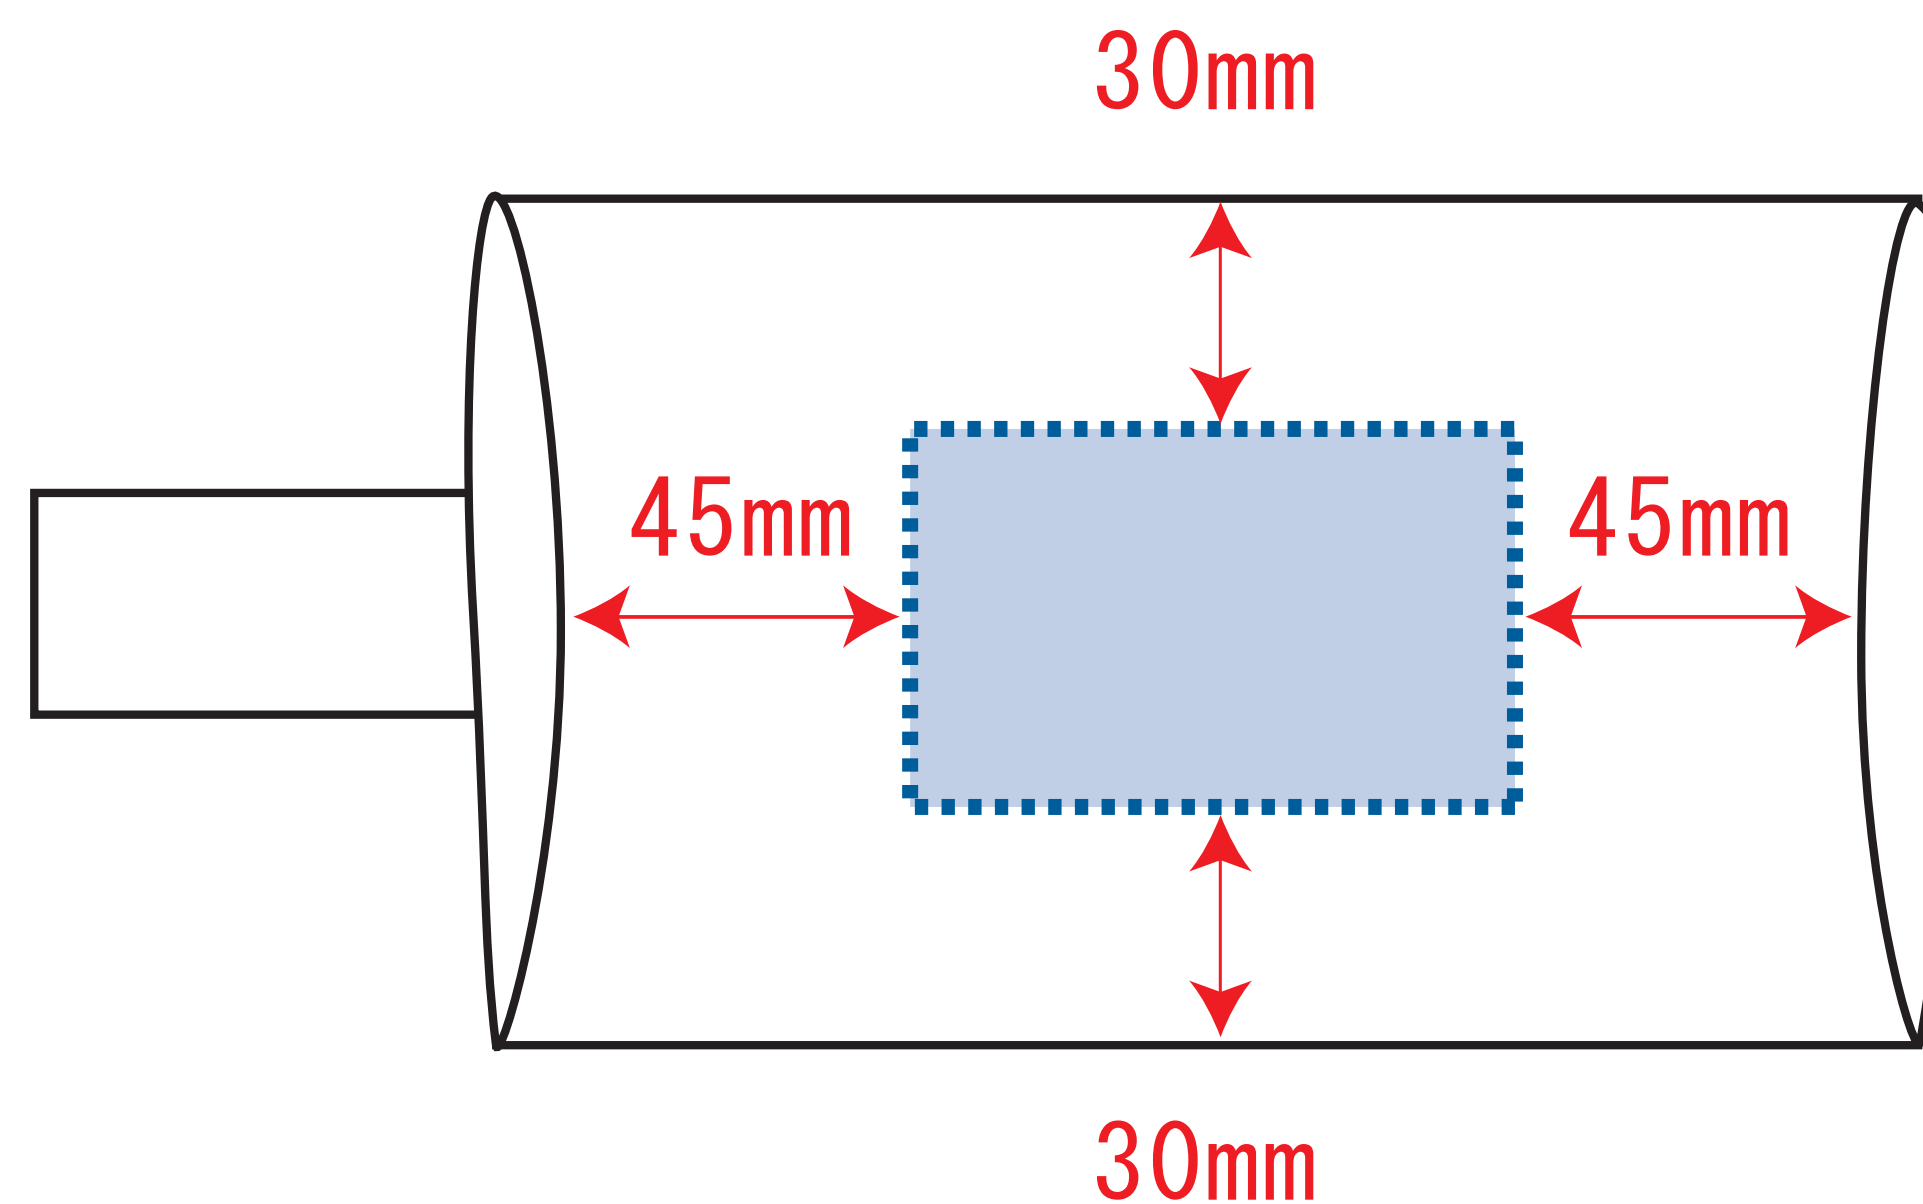

Scale=1/1 (原寸)

※画面の色はイメージです。実際の商品の色とは異なる場合があります。

※テンプレートはイメージです。実物と形状や色合いなど異なります。

BD036

フロストポーチ

デザインサイズ

000×000 mm程度

制作上の注意点

●レイアウトするデザインの寸法を
デザインサイズにご記入下さい。 **デザインサイズ
60×20mm程度**

●データはCMYKで作成してください。

●刷り色はPANTONEまたはDICのチップでご指定下さい。
※黒・白・金・銀はチップでの指定はできません。

●デザインを位置指定をする場合は
外周からデザインまでの数値を入力し
矢印を伸ばして調整して下さい。

●プリントは点線部分、
網掛けの刷り範囲  以内をお願い致します。

(ベースの材質、又はデザインによりベタ面が多い場合、
線が細かい場合等、調整が必要な場合がございます。)

●細かい文字などは素材の関係上かすれたり、
つぶれてしまう場合がございます。
綺麗に印刷する場合は線幅1mmを目安に作成して下さい。

●ベース素材のカラーにより、
印刷色の仕上がりが若干変わる場合がございます。

※画像データをご使用の際の注意点

●1色データは原寸600dpiのモノクロ2階調の
画像データをレイアウトして下さい。

●フルカラーデータは原寸350dpi以上、CMYKで作成し、
画像データをレイアウトして下さい。

●画像データは別途添付して下さい。(データにリンクしたもの)

■シルク印刷 最大範囲：50×80(mm)