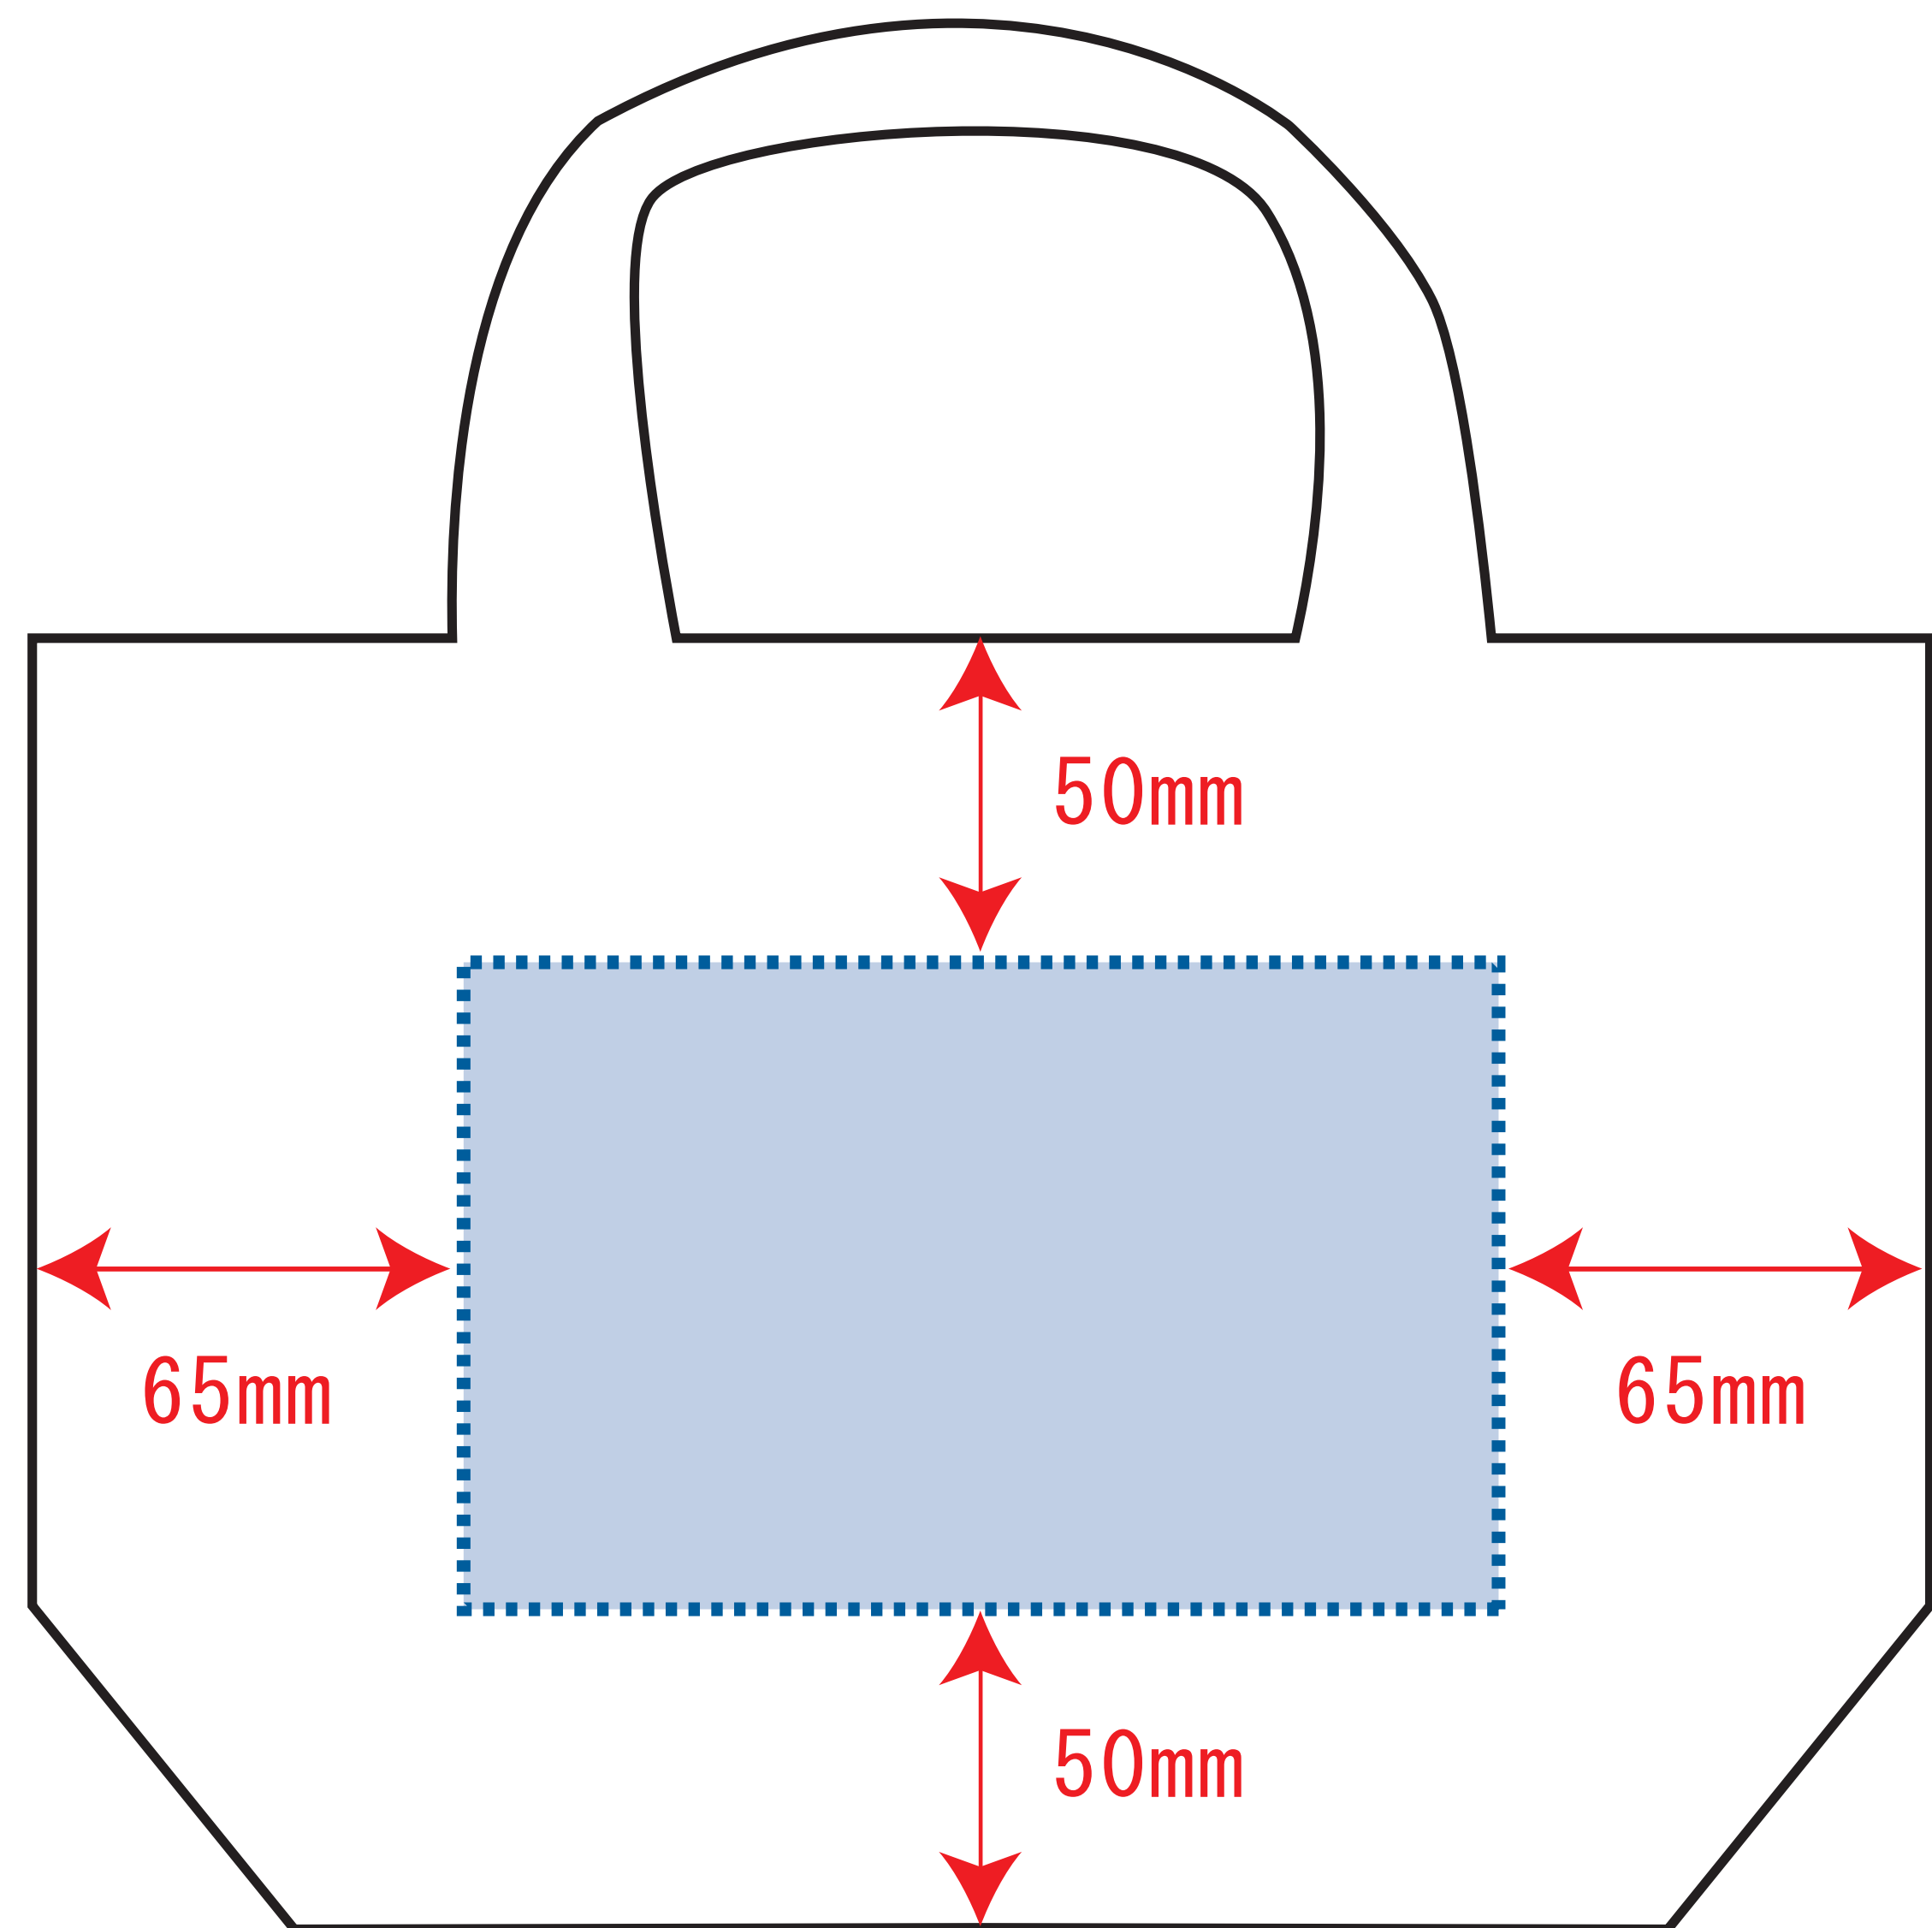

Scale=1/1 (原寸)

※画面の色はイメージです。実際の商品の色とは異なる場合があります。

※テンプレートはイメージです。実物と形状や色合いなど異なります。

BD038

ミニキャンバストート

デザインサイズ

000×000 mm程度

制作上の注意点

- レイアウトするデザインの寸法をデザインサイズにご記入下さい。 **デザインサイズ 60×20mm程度**
- データはCMYKで作成してください。
- 刷り色はPANTONEまたはDICのチップでご指定下さい。
※黒・白・金・銀はチップでの指定はできません。
- デザインを位置指定をする場合は外周からデザインまでの数値を入力し矢印を伸ばして調整して下さい。

- プリントは点線部分、網掛けの刷り範囲  以内をお願い致します。
(ベースの材質、又はデザインによりベタ面が多い場合、線が細かい場合等、調整が必要な場合がございます。)
- 細かい文字などは素材の関係上かすれたり、つぶれてしまう場合がございます。
綺麗に印刷する場合は線幅1mmを目安に作成して下さい。
- ベース素材のカラーにより、印刷色の仕上がりが若干変わる場合がございます。

※画像データをご使用の際の注意点

- 1色データは原寸600dpiのモノクロ2階調の画像データをレイアウトして下さい。
- フルカラーデータは原寸350dpi以上、CMYKで作成し、画像データをレイアウトして下さい。
- 画像データは別途添付して下さい。(データにリンクしたもの)

■シルク印刷 最大範囲：100×160(mm)