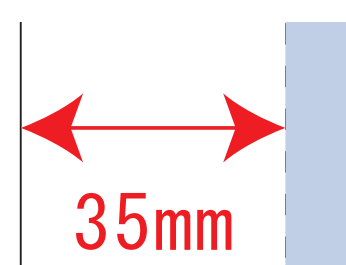

### デザインサイズ

### 000×000 mm程度

#### 制作上の注意点

●レイアウトするデザインの寸法をデザインサイズにご記入下さい。 **デザインサイズ 60×20mm程度**

●データはCMYKで作成してください。

●刷り色はPANTONEまたはDICのチップでご指定下さい。  
※黒・白・金・銀はチップでのご指定はできません。

●デザインを位置指定をする場合は外周からデザインまでの数値を入力し矢印を伸ばして調整して下さい。

●プリントは点線部分、網掛けの刷り範囲  以内をお願い致します。