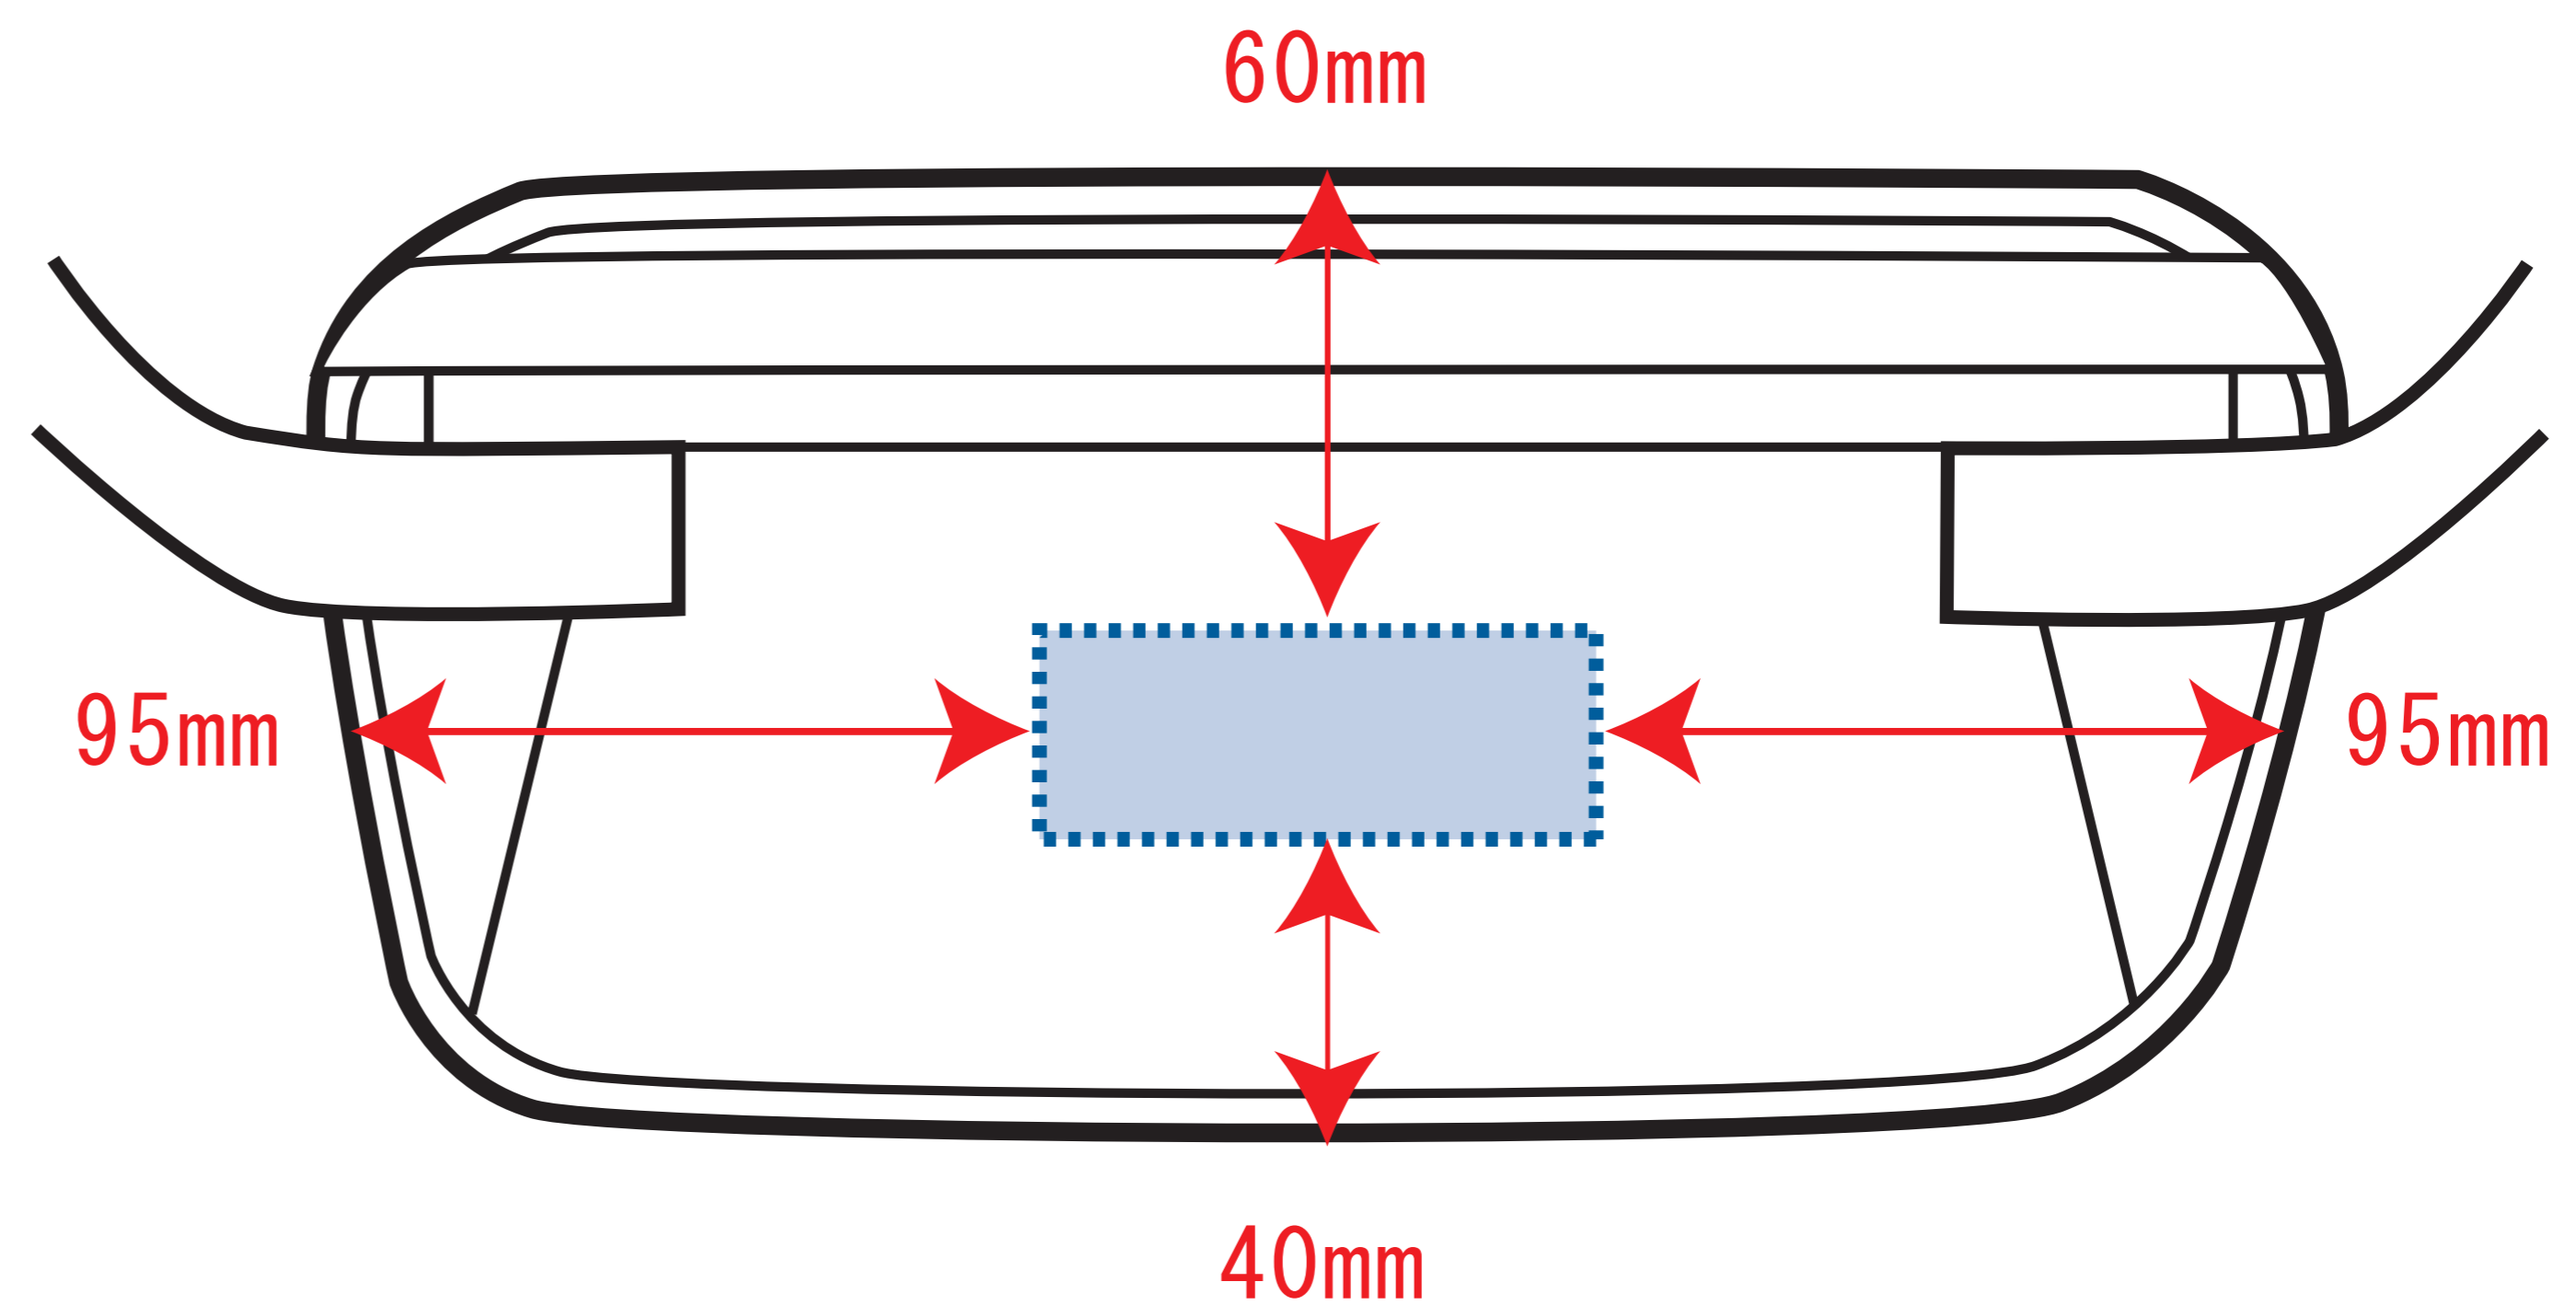

Scale=1/1 (原寸)

※画面の色はイメージです。実際の商品の色とは異なる場合があります。

※テンプレートはイメージです。実物と形状や色合いなど異なります。

BD066

シークレットポーチ

デザインサイズ

000×000 mm程度

制作上の注意点

●レイアウトするデザインの寸法を
デザインサイズにご記入下さい。 **デザインサイズ
60×20mm程度**

●データはCMYKで作成してください。

●刷り色はPANTONEまたはDICのチップでご指定下さい。
※黒・白・金・銀はチップでの指定はできません。

●デザインを位置指定をする場合は
外周からデザインまでの数値を入力し
矢印を伸ばして調整して下さい。

●プリントは点線部分、
網掛けの刷り範囲  以内をお願い致します。

(ベースの材質、又はデザインによりベタ面が多い場合、
線が細かい場合等、調整が必要な場合がございます。)

●細かい文字などは素材の関係上かすれたり、
つぶれてしまう場合がございます。
綺麗に印刷する場合は線幅1mmを目安に作成して下さい。

●ベース素材のカラーにより、
印刷色の仕上がりが若干変わる場合がございます。

※画像データをご使用の際の注意点

●1色データは原寸600dpiのモノクロ2階調の
画像データをレイアウトして下さい。

●フルカラーデータは原寸350dpi以上、CMYKで作成し、
画像データをレイアウトして下さい。

●画像データは別途添付して下さい。(データにリンクしたもの)

■シルク印刷 最大範囲 : 30 × 80 (mm)