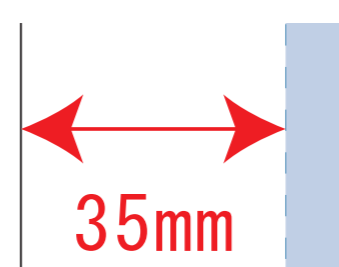

Scale=1/1 (原寸)

※画面の色はイメージです。実際の商品の色とは異なる場合があります。

※テンプレートはイメージです。実物と形状や色合いなど異なります。

BD066

シークレットポーチ

デザインサイズ

000×000 mm程度

制作上の注意点

●レイアウトするデザインの寸法を
デザインサイズにご記入下さい。 **デザインサイズ
60×20mm程度**

●データはCMYKで作成してください。

●刷り色はPANTONEまたはDICのチップでご指定下さい。
※黒・白・金・銀はチップでの指定はできません。

●デザインを位置指定をする場合は
外周からデザインまでの数値を入力し
矢印を伸ばして調整して下さい。

●プリントは点線部分、
網掛けの刷り範囲  以内をお願い致します。

(ベースの材質、又はデザインによりベタ面が多い場合、
線が細かい場合等、調整が必要な場合がございます。)

●細かい文字などは素材の関係上かすれたり、
つぶれてしまう場合がございます。
綺麗に印刷する場合は線幅1mmを目安に作成して下さい。

●ベース素材のカラーにより、
印刷色の仕上がりが若干変わる場合がございます。

※画像データをご使用の際の注意点

●1色データは原寸600dpiのモノクロ2階調の
画像データをレイアウトして下さい。

●フルカラーデータは原寸350dpi以上、CMYKで作成し、
画像データをレイアウトして下さい。

●画像データは別途添付して下さい。(データにリンクしたもの)

■シルク印刷 最大範囲 : 30 × 80 (mm)