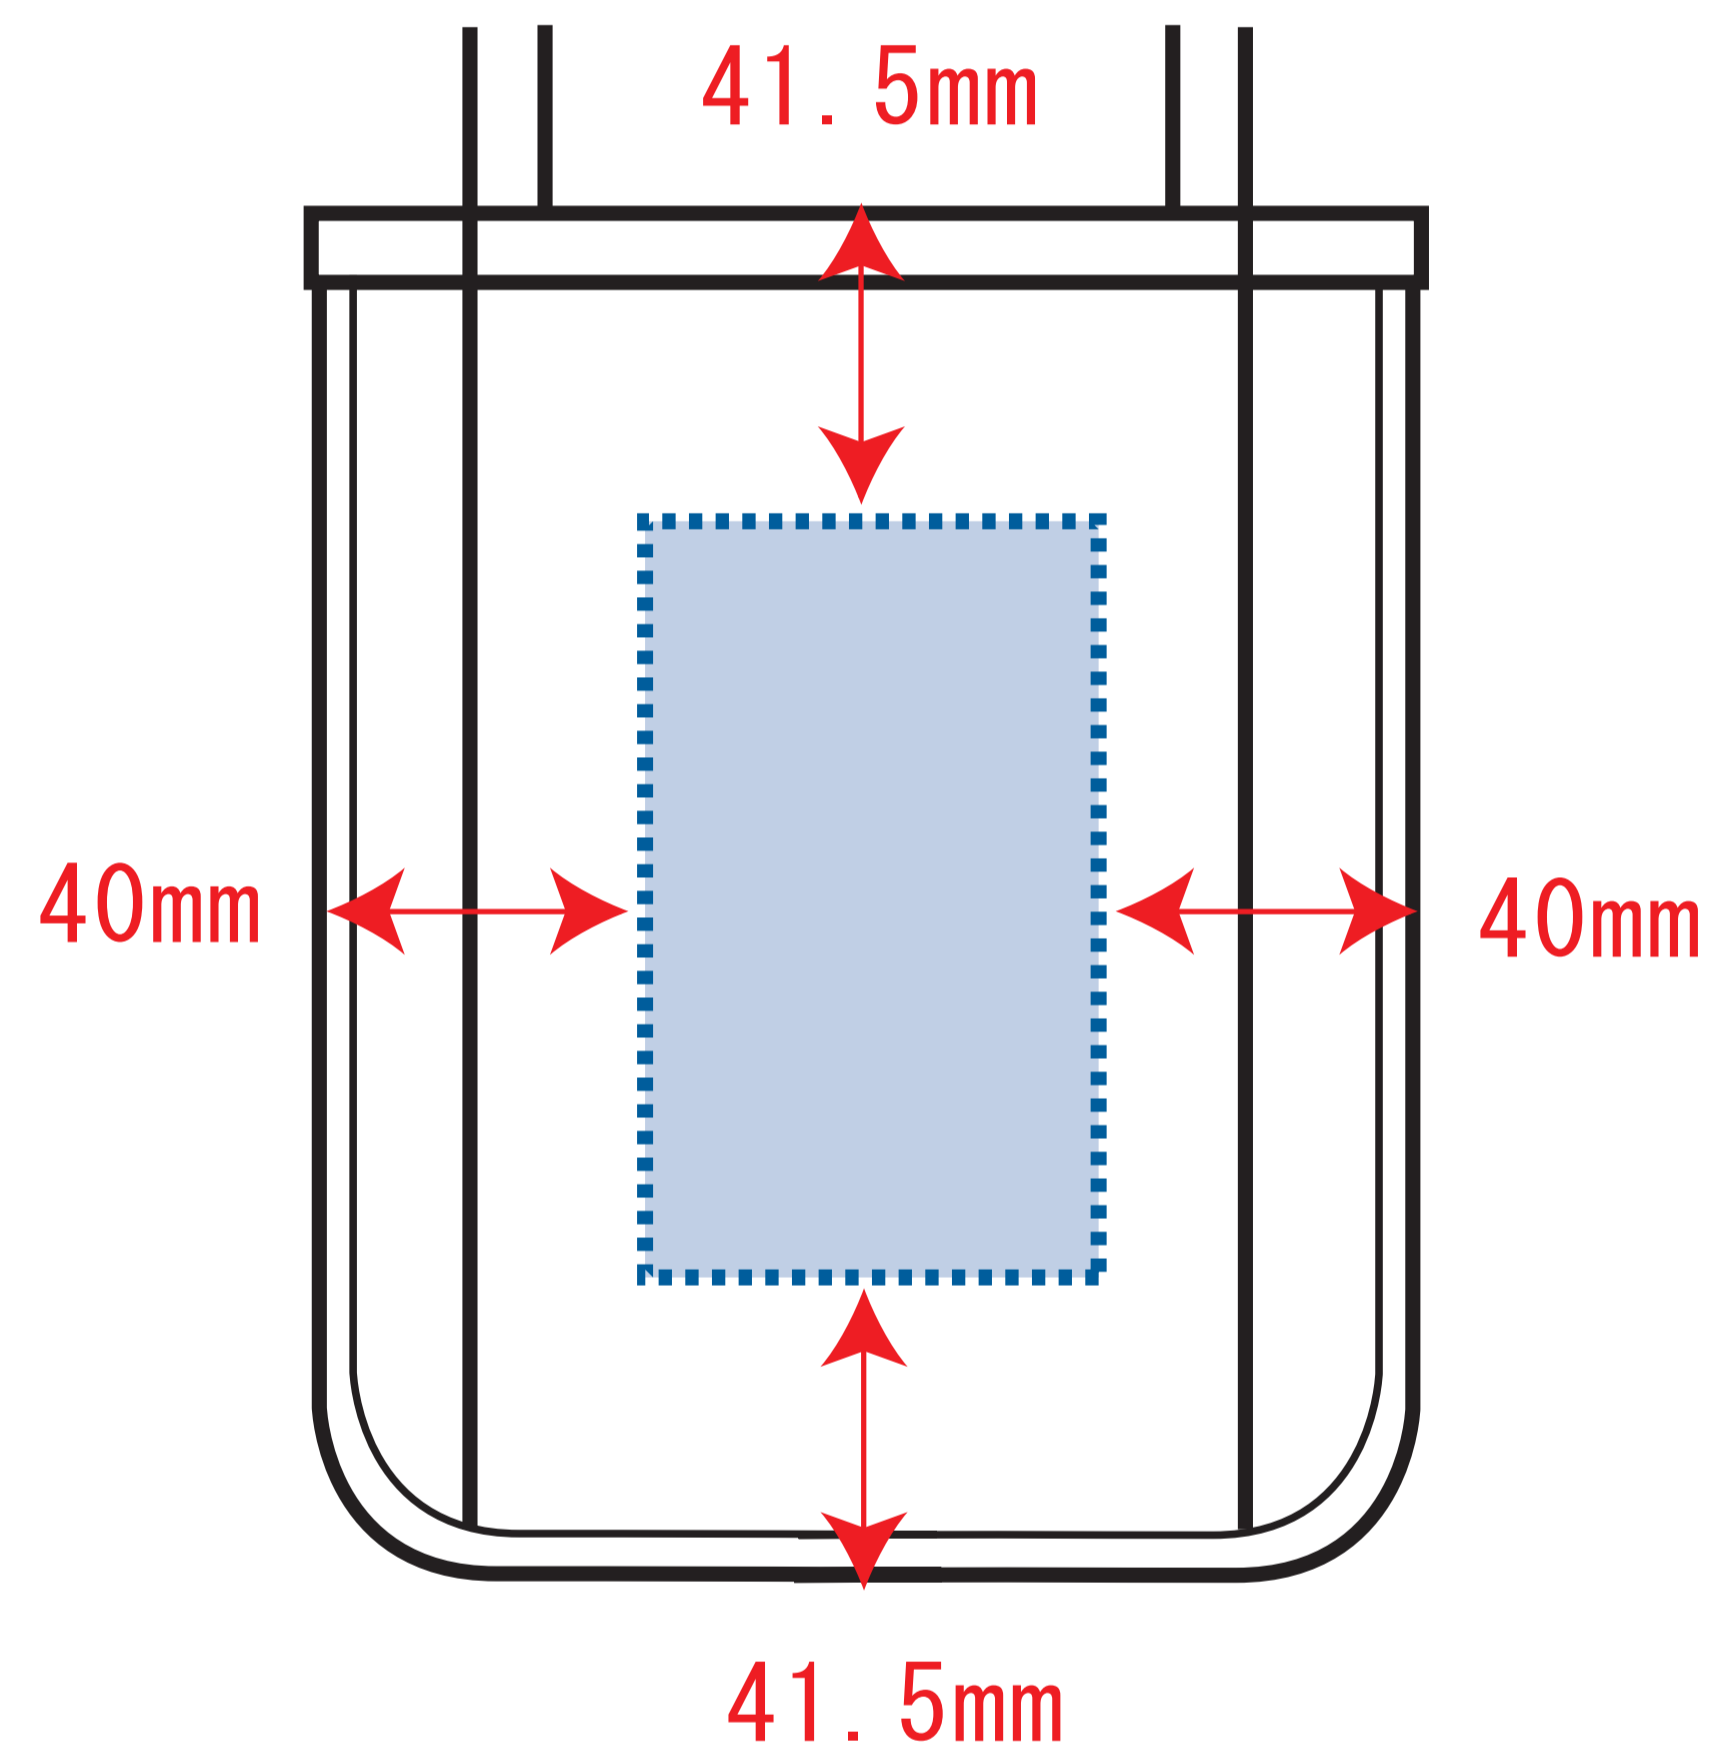

### デザインサイズ

### 000×000 mm程度

(ベースの材質、又はデザインによりベタ面が多い場合、線が細かい場合等、調整が必要な場合がございます。)

●細かい文字などは素材の関係上かすれたり、つぶれてしまう場合がございます。  
綺麗に印刷する場合は線幅1mmを目安に作成して下さい。

●ベース素材のカラーにより、印刷色の仕上がりが若干変わる場合がございます。

### ※画像データをご使用の際の注意点

●1色データは原寸600dpiのモノクロ2階調の画像データをレイアウトして下さい。

●フルカラーデータは原寸350dpi以上、CMYKで作成し、画像データをレイアウトして下さい。

●画像データは別途添付して下さい。(データにリンクしたもの)

■シルク印刷 最大範囲 : 100×60(mm)