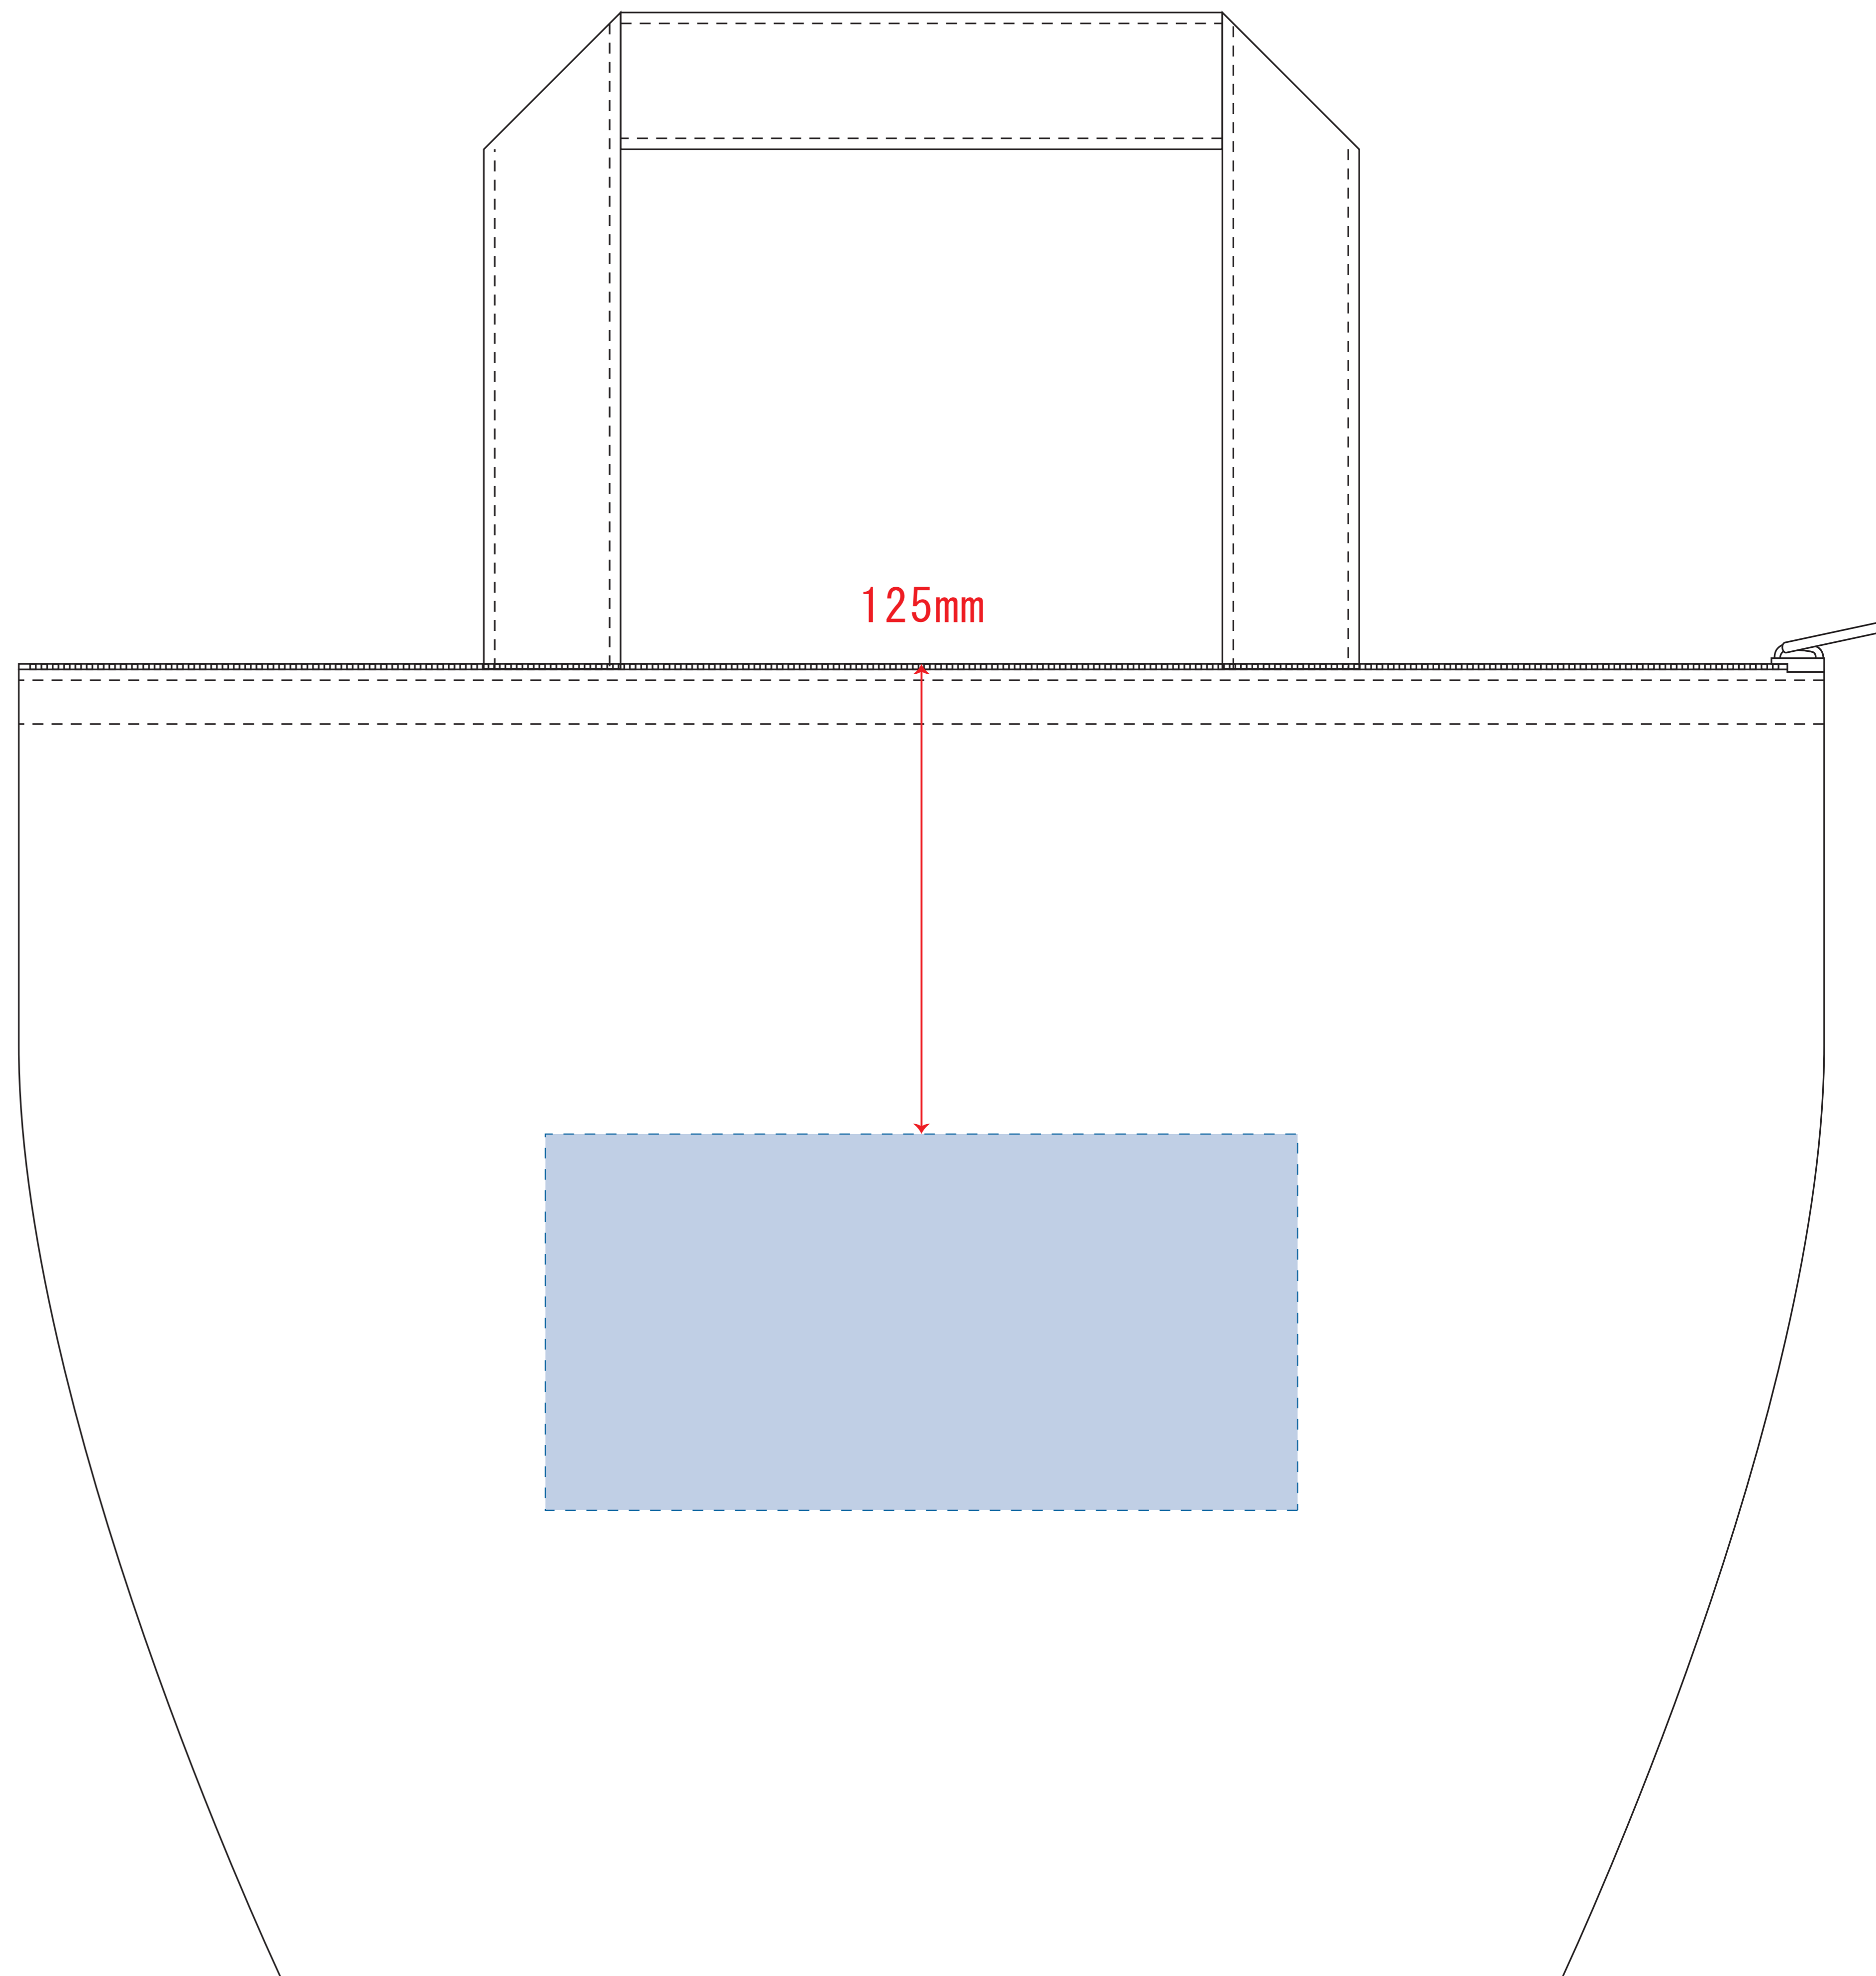

Scale=1/1 (原寸)

※画面の色はイメージです。実際の商品の色とは異なる場合があります。

※テンプレートはイメージです。実物と形状や色合いなど異なります。

BD073

折りたたみ保冷トート

デザインサイズ

000×000 mm程度

制作上の注意点

●レイアウトするデザインの寸法をデザインサイズにご記入下さい。 **デザインサイズ 60×20mm程度**

●データはCMYKで作成してください。

●刷り色はPANTONEまたはDICのチップでご指定下さい。
※黒・白・金・銀はチップでのご指定はできません。

●デザインを位置指定をする場合は外周からデザインまでの数値を入力し矢印を伸ばして調整して下さい。

●プリントは点線部分、網掛けの刷り範囲  以内をお願い致します。

(ベースの材質、又はデザインによりベタ面が多い場合、線が細かい場合等、調整が必要な場合がございます。)

●細かい文字などは素材の関係上かすれたり、つぶれてしまう場合がございます。綺麗に印刷する場合は線幅1mmを目安に作成して下さい。

●ベース素材のカラーにより、印刷色の仕上がりが若干変わる場合がございます。

※画像データをご使用の際の注意点

●1色データは原寸600dpiのモノクロ2階調の画像データをレイアウトして下さい。

●フルカラーデータは原寸350dpi以上、CMYKで作成し、画像データをレイアウトして下さい。

●画像データは別途添付して下さい。(データにリンクしたもの)

※細かな位置指定はできません

■シルク印刷 最大範囲 : W200×H100 (mm)