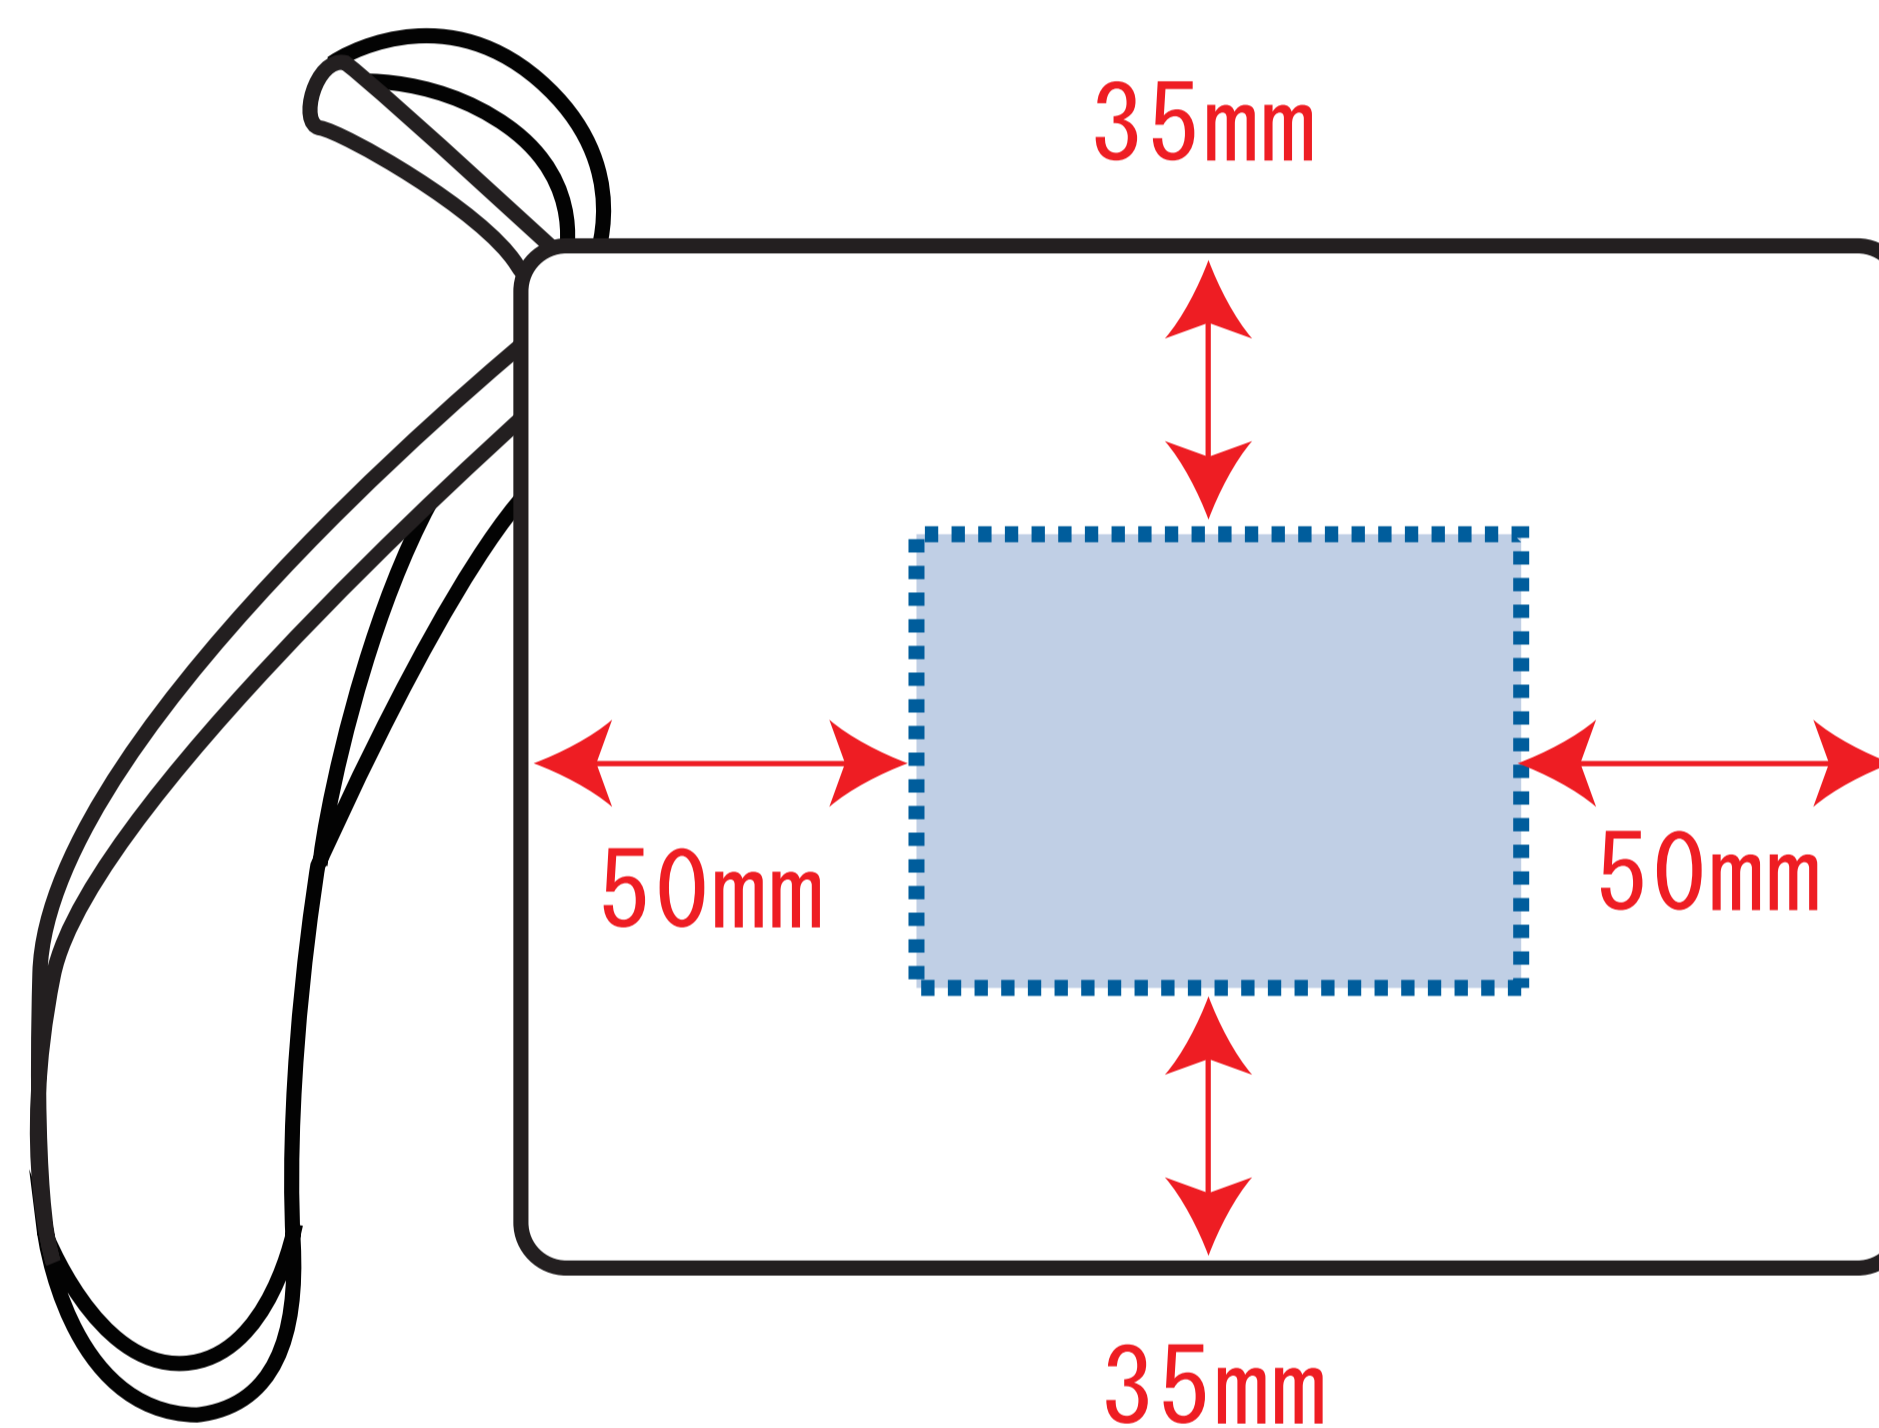

(ベースの材質、又はデザインによりベタ面が多い場合、線が細かい場合等、調整が必要な場合がございます。)

●細かい文字などは素材の関係上かすれたり、つぶれてしまう場合がございます。綺麗に印刷する場合は線幅1mmを目安に作成して下さい。

●ベース素材のカラーにより、印刷色の仕上がりが若干変わる場合がございます。

### ※画像データをご使用の際の注意点

●1色データは原寸600dpiのモノクロ2階調の画像データをレイアウトして下さい。

●フルカラーデータは原寸350dpi以上、CMYKで作成し、画像データをレイアウトして下さい。

●画像データは別途添付して下さい。(データにリンクしたもの)

■シルク印刷 最大範囲 : 60×80(mm)