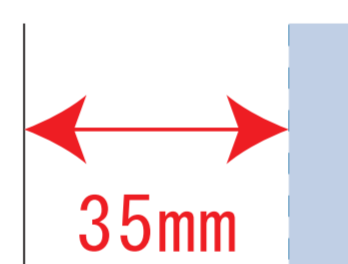

Scale=1/1 (原寸)

※画面の色はイメージです。実際の商品の色とは異なる場合があります。

※テンプレートはイメージです。実物と形状や色合いなど異なります。

BD079

ポータブルエコバッグ

デザインサイズ

000×000 mm程度

制作上の注意点

●レイアウトするデザインの寸法を
デザインサイズにご記入下さい。 **デザインサイズ**
60×20mm程度

●データはCMYKで作成してください。

●刷り色はPANTONEまたはDICのチップでご指定下さい。
※黒・白・金・銀はチップでの指定はできません。

●デザインを位置指定をする場合は
外周からデザインまでの数値を入力し
矢印を伸ばして調整して下さい。

●プリントは点線部分、
網掛けの刷り範囲  以内をお願い致します。

(ベースの材質、又はデザインによりベタ面が多い場合、
線が細かい場合等、調整が必要な場合がございます。)

●細かい文字などは素材の関係上かすれたり、
つぶれてしまう場合がございます。
綺麗に印刷する場合は線幅1mmを目安に作成して下さい。

●ベース素材のカラーにより、
印刷色の仕上がりが若干変わる場合がございます。

※画像データをご使用の際の注意点

●1色データは原寸600dpiのモノクロ2階調の
画像データをレイアウトして下さい。

●フルカラーデータは原寸350dpi以上、CMYKで作成し、
画像データをレイアウトして下さい。

●画像データは別途添付して下さい。(データにリンクしたもの)

■ 最大範囲 : W150×H100(mm)