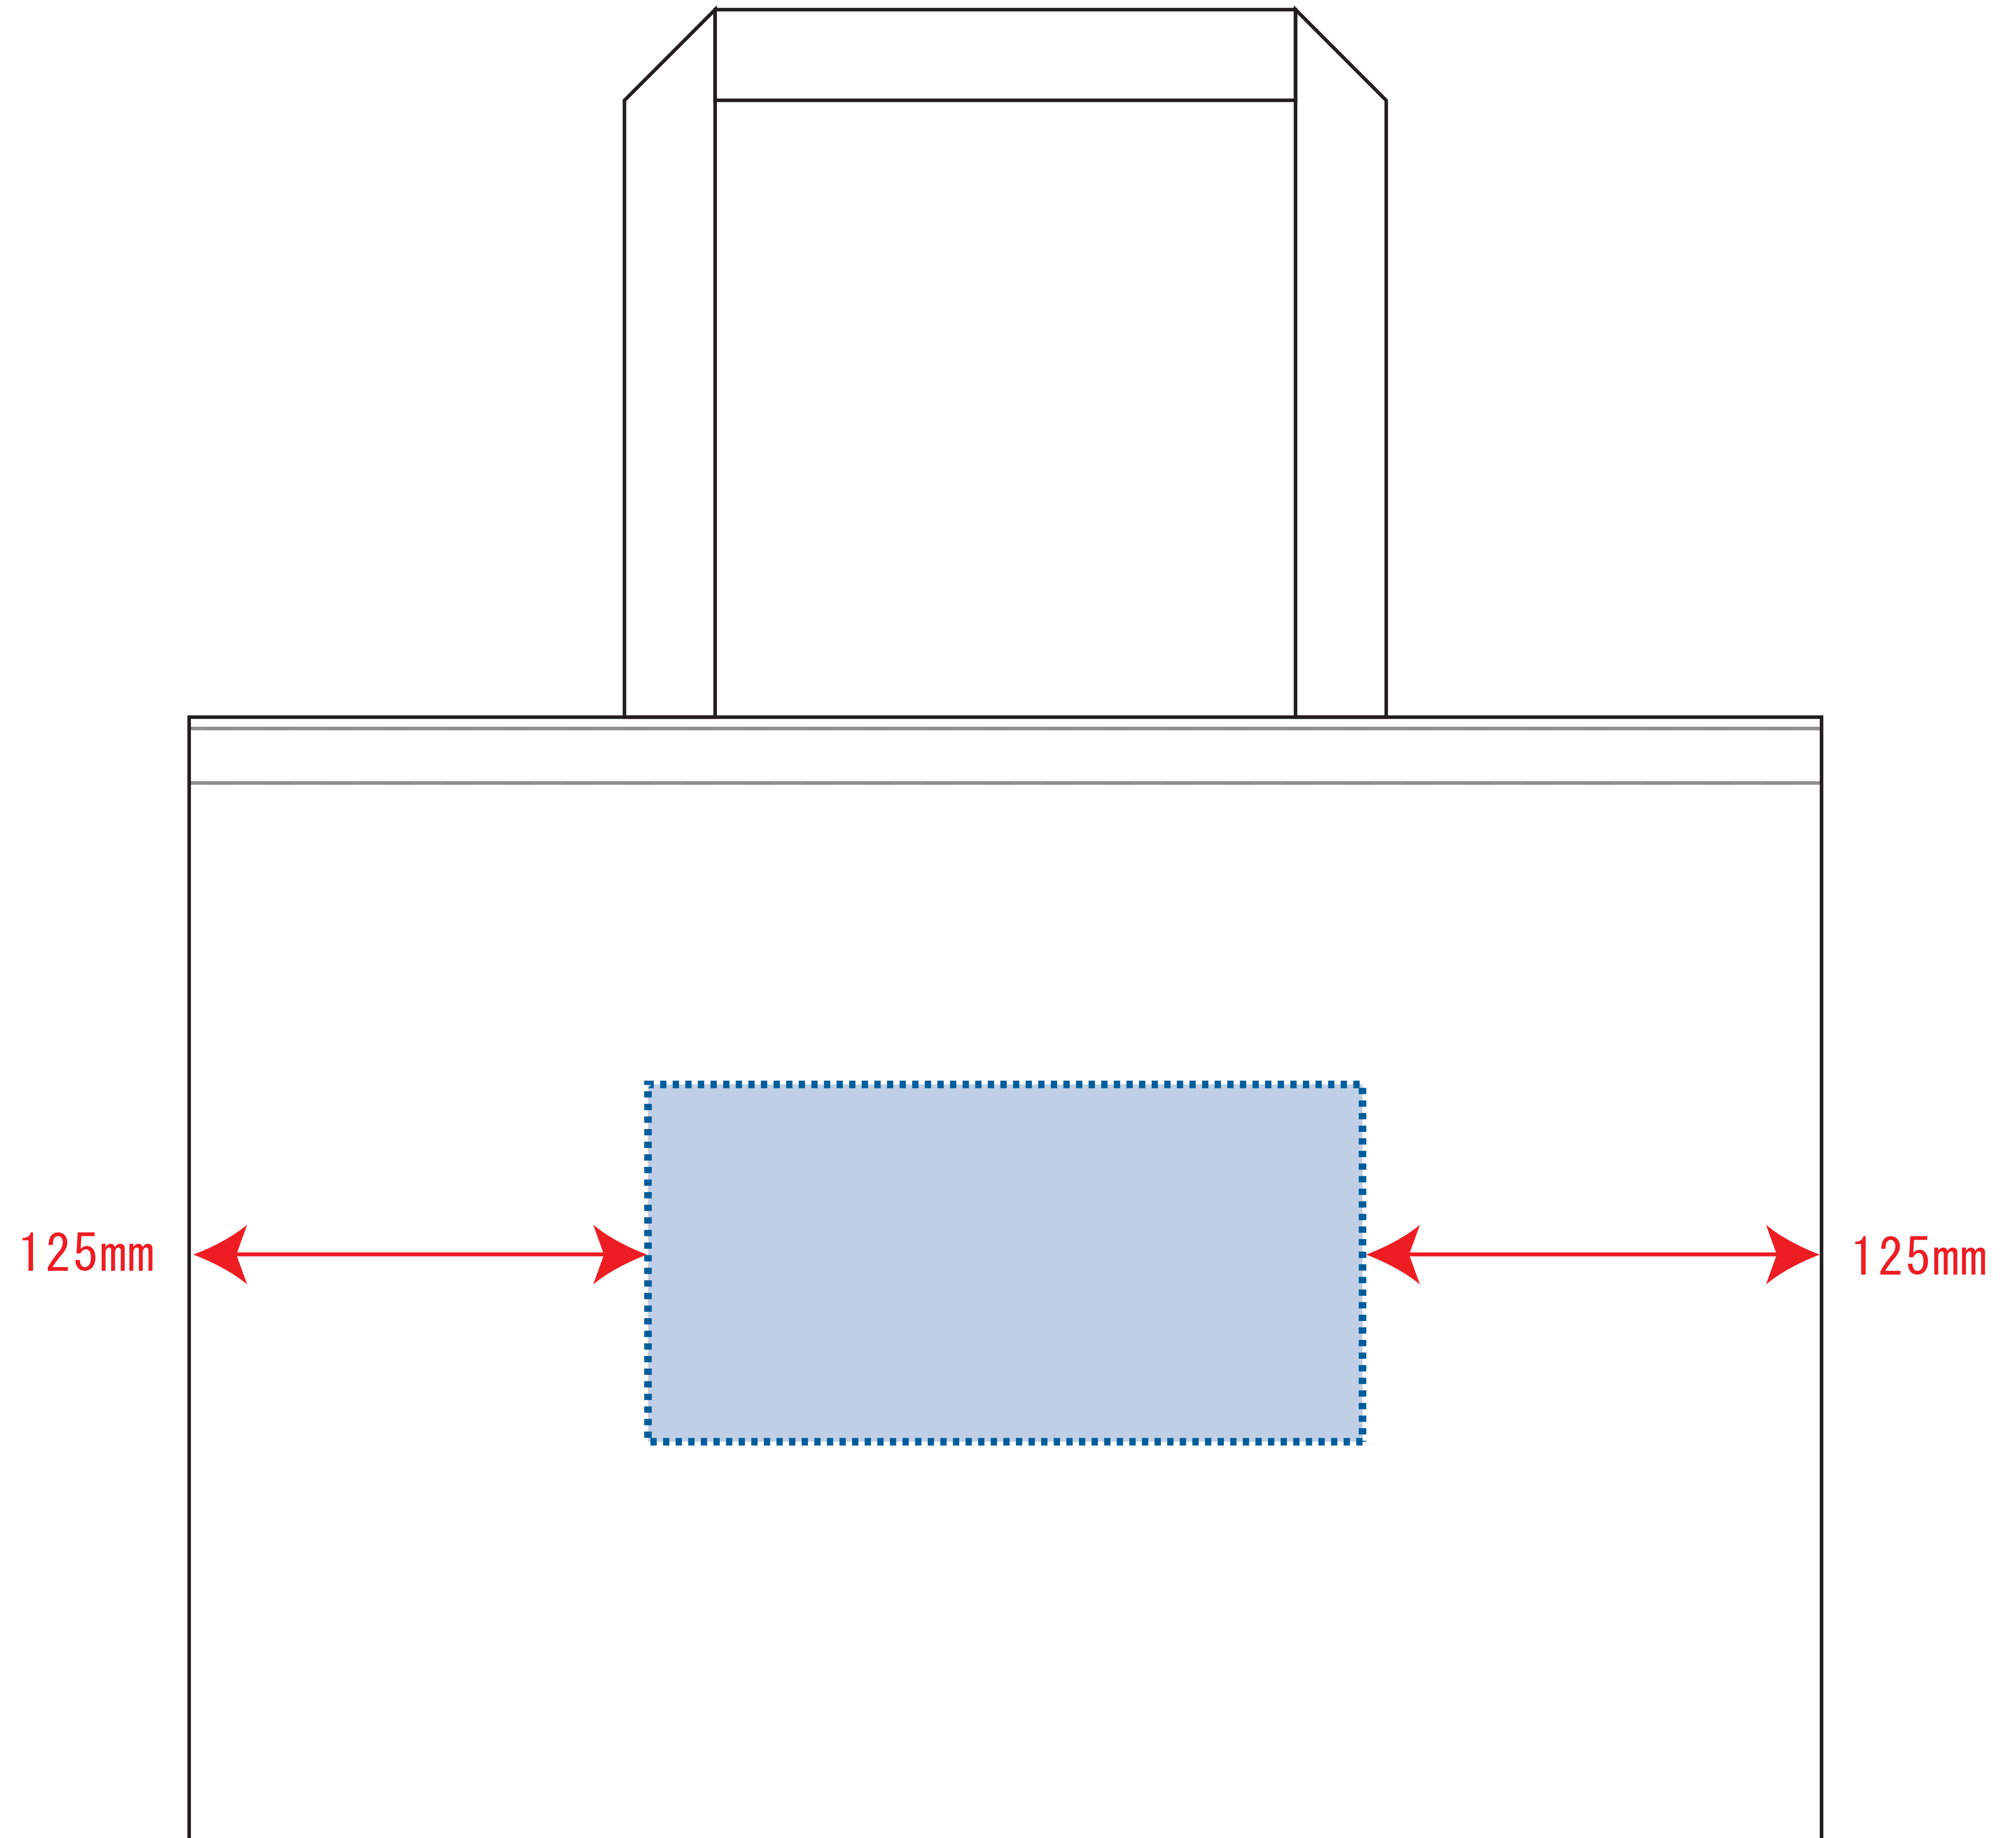

Scale=1/1 (原寸)

※画面の色はイメージです。実際の商品の色とは異なる場合があります。

※テンプレートはイメージです。実物と形状や色合いなど異なります。

biz_w_a3

ビズソフトバッグ WG-A3

デザインサイズ

000×000 mm程度

制作上の注意点

●レイアウトするデザインの寸法を
デザインサイズにご記入下さい。 **デザインサイズ
60×20mm程度**

●データはCMYKで作成してください。

●刷り色はPANTONEまたはDICのチップでご指定下さい。
※黒・白・金・銀はチップでのご指定はできません。

●デザインを位置指定をする場合は
外周からデザインまでの数値を入力し
矢印を伸ばして調整して下さい。

●プリントは点線部分、
網掛けの刷り範囲  以内をお願い致します。

(ベースの材質、又はデザインによりベタ面が多い場合、
線が細かい場合等、調整が必要な場合がございます。)

●細かい文字などは素材の関係上かすれたり、
つぶれてしまう場合がございます。
綺麗に印刷する場合は線幅1mmを目安に作成して下さい。

●ベース素材のカラーにより、
印刷色の仕上がりが若干変わる場合がございます。

※画像データをご使用の際の注意点

●1色データは原寸600dpiのモノクロ2階調の
画像データをレイアウトして下さい。

●フルカラーデータは原寸350dpi以上、CMYKで作成し、
画像データをレイアウトして下さい。

●画像データは別途添付して下さい。(データにリンクしたもの)

■最大範囲 : W200×H100(mm)