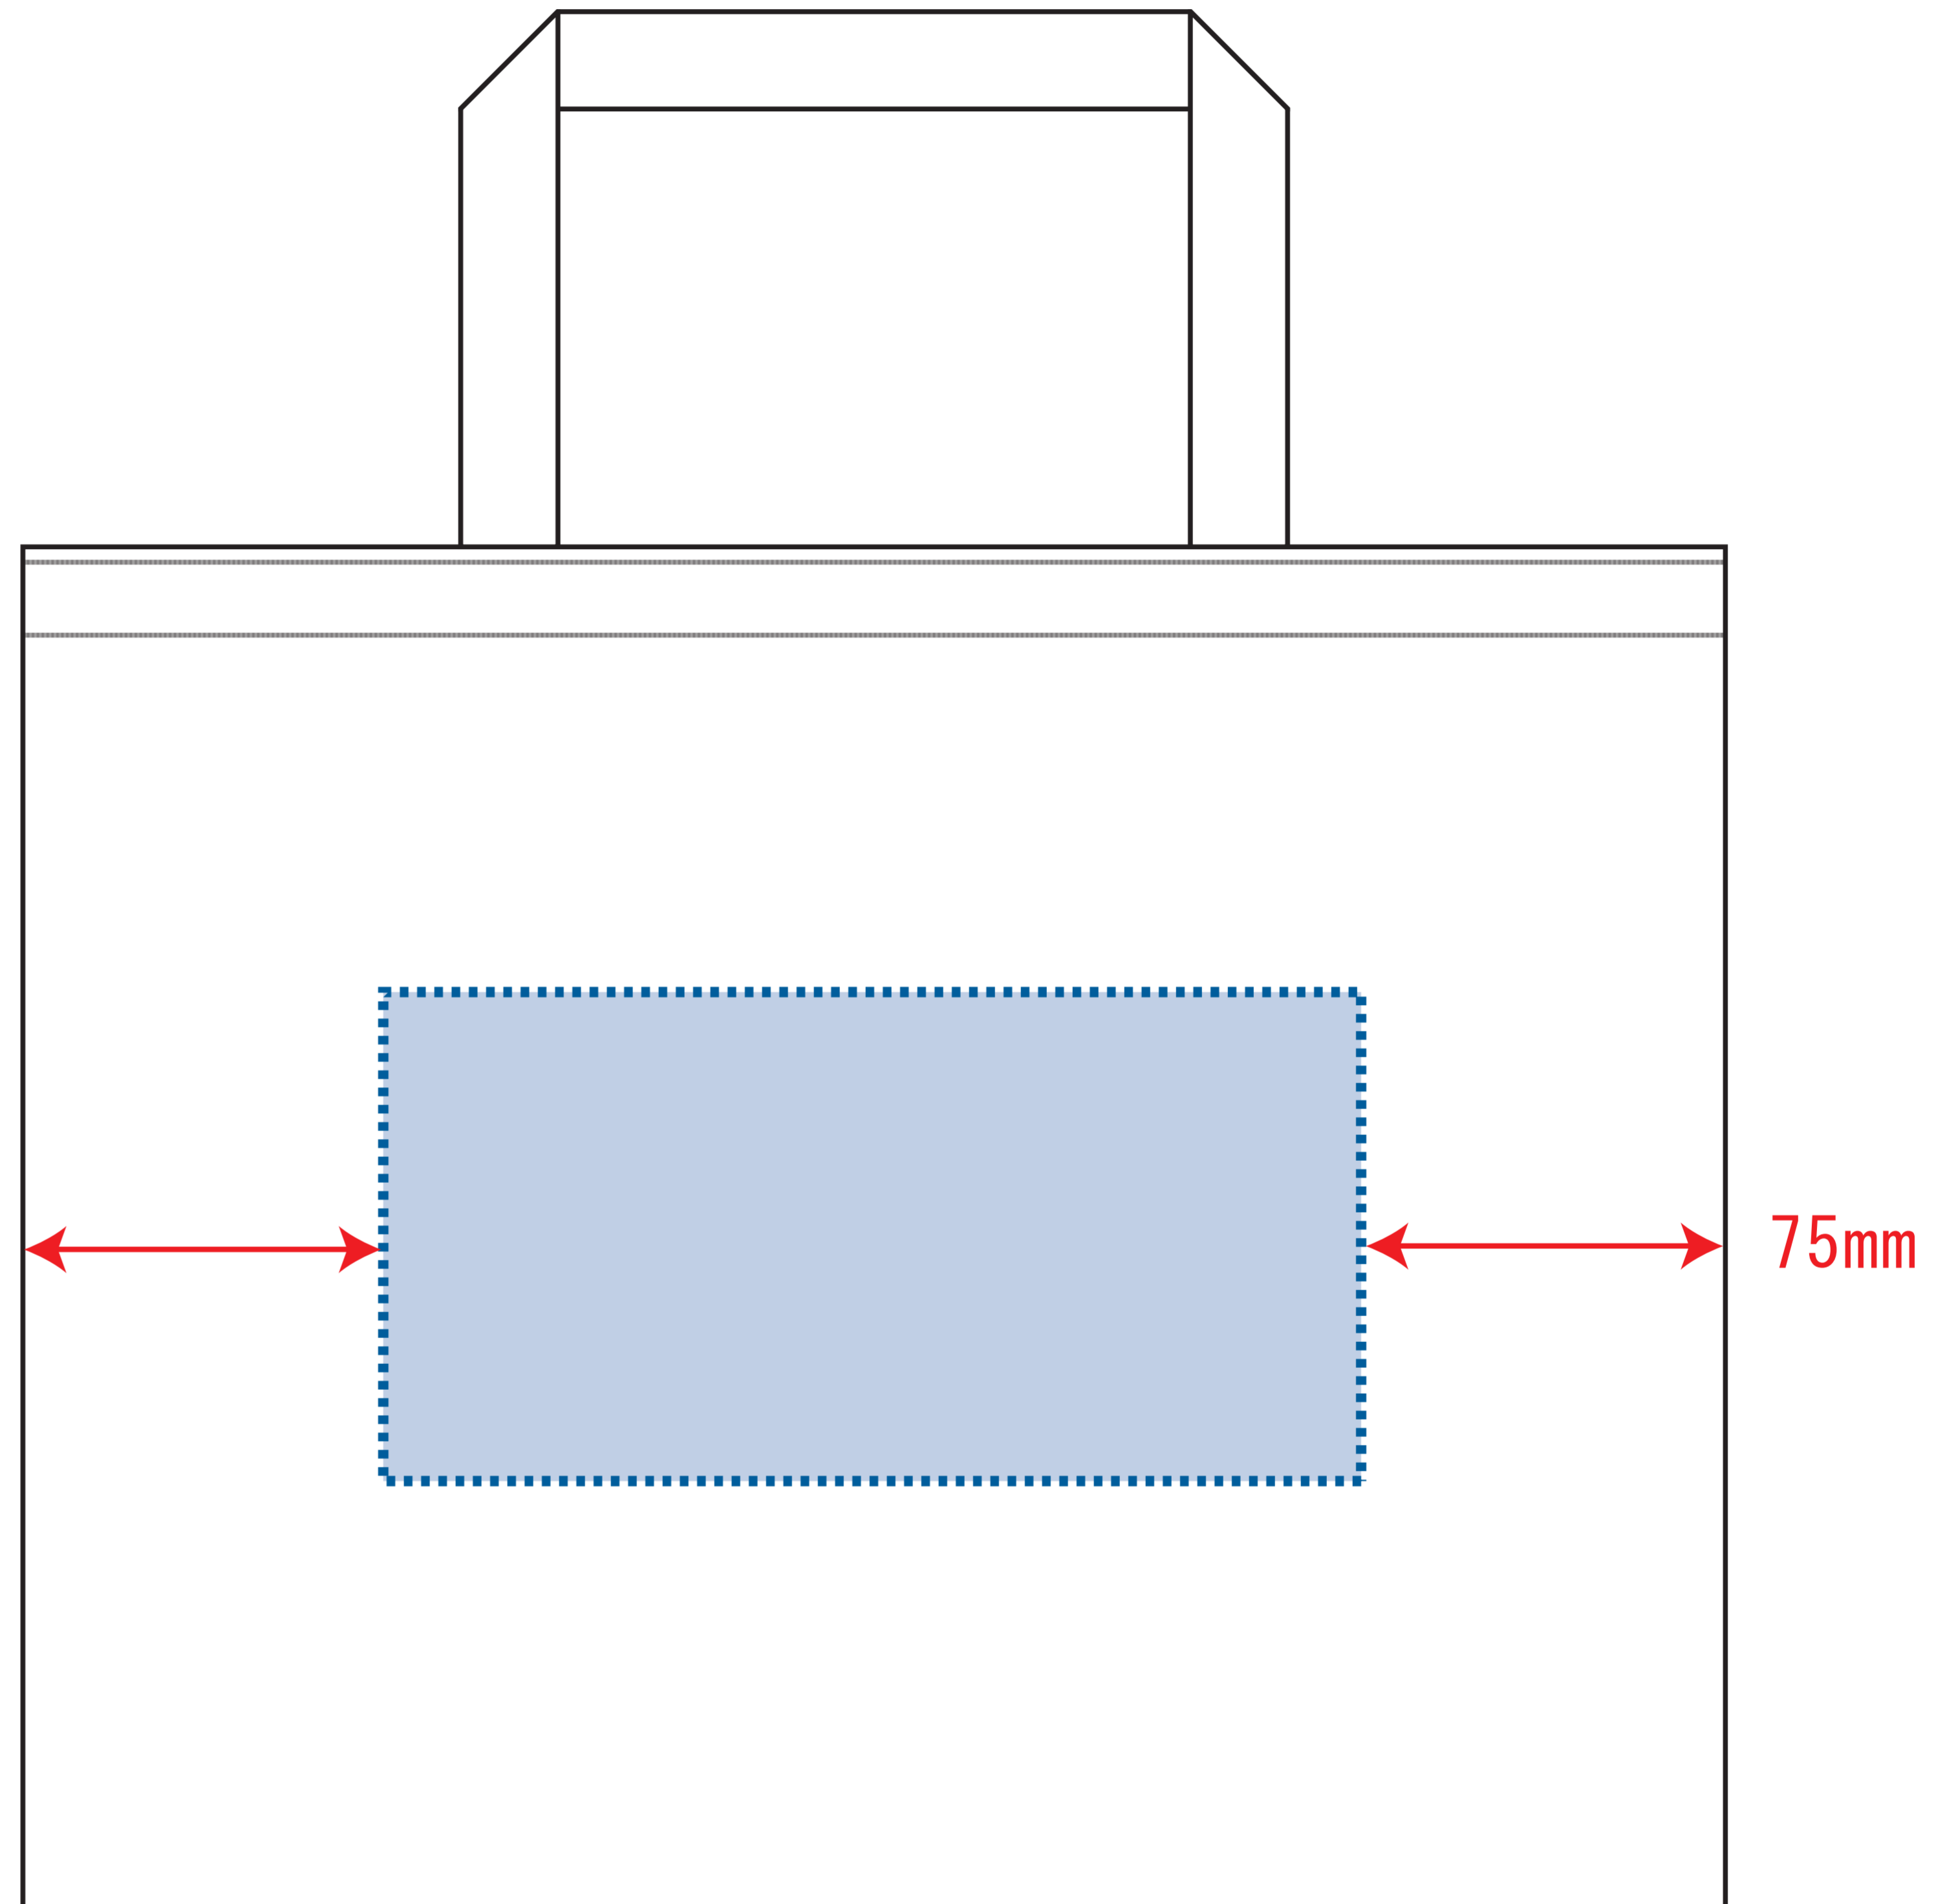

Scale=1/1 (原寸)

※画面の色はイメージです。実際の商品の色とは異なる場合があります。

※テンプレートはイメージです。実物と形状や色合いなど異なります。

biz_w_a4

ビズソフトバッグ WG-A4

デザインサイズ

000×000 mm程度

制作上の注意点

- レイアウトするデザインの寸法をデザインサイズにご記入下さい。 **デザインサイズ 60×20mm程度**
- データはCMYKで作成してください。
- 刷り色はPANTONEまたはDICのチップでご指定下さい。
※黒・白・金・銀はチップでの指定はできません。
- デザインを位置指定をする場合は外周からデザインまでの数値を入力し矢印を伸ばして調整して下さい。

- プリントは点線部分、網掛けの刷り範囲  以内をお願い致します。
(ベースの材質、又はデザインによりベタ面が多い場合、線が細かい場合等、調整が必要な場合がございます。)
- 細かい文字などは素材の関係上かすれたり、つぶれてしまう場合がございます。
綺麗に印刷する場合は線幅1mmを目安に作成して下さい。
- ベース素材のカラーにより、印刷色の仕上がりが若干変わる場合がございます。

※画像データをご使用の際の注意点

- 1色データは原寸600dpiのモノクロ2階調の画像データをレイアウトして下さい。
- フルカラーデータは原寸350dpi以上、CMYKで作成し、画像データをレイアウトして下さい。
- 画像データは別途添付して下さい。(データにリンクしたもの)

■ 最大範囲 : W200×H100(mm)