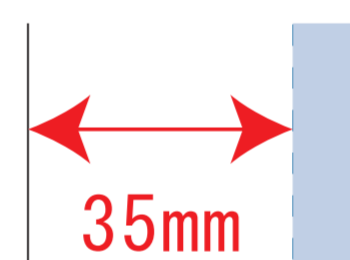

### デザインサイズ

000×000 mm程度

### 制作上の注意点

●レイアウトするデザインの寸法を  
デザインサイズにご記入下さい。      **デザインサイズ  
60×20mm程度**

●データはCMYKで作成してください。

●刷り色はPANTONEまたはDICのチップでご指定下さい。  
※黒・白・金・銀はチップでの指定はできません。

●デザインを位置指定をする場合は  
外周からデザインまでの数値を入力し  
矢印を伸ばして調整して下さい。