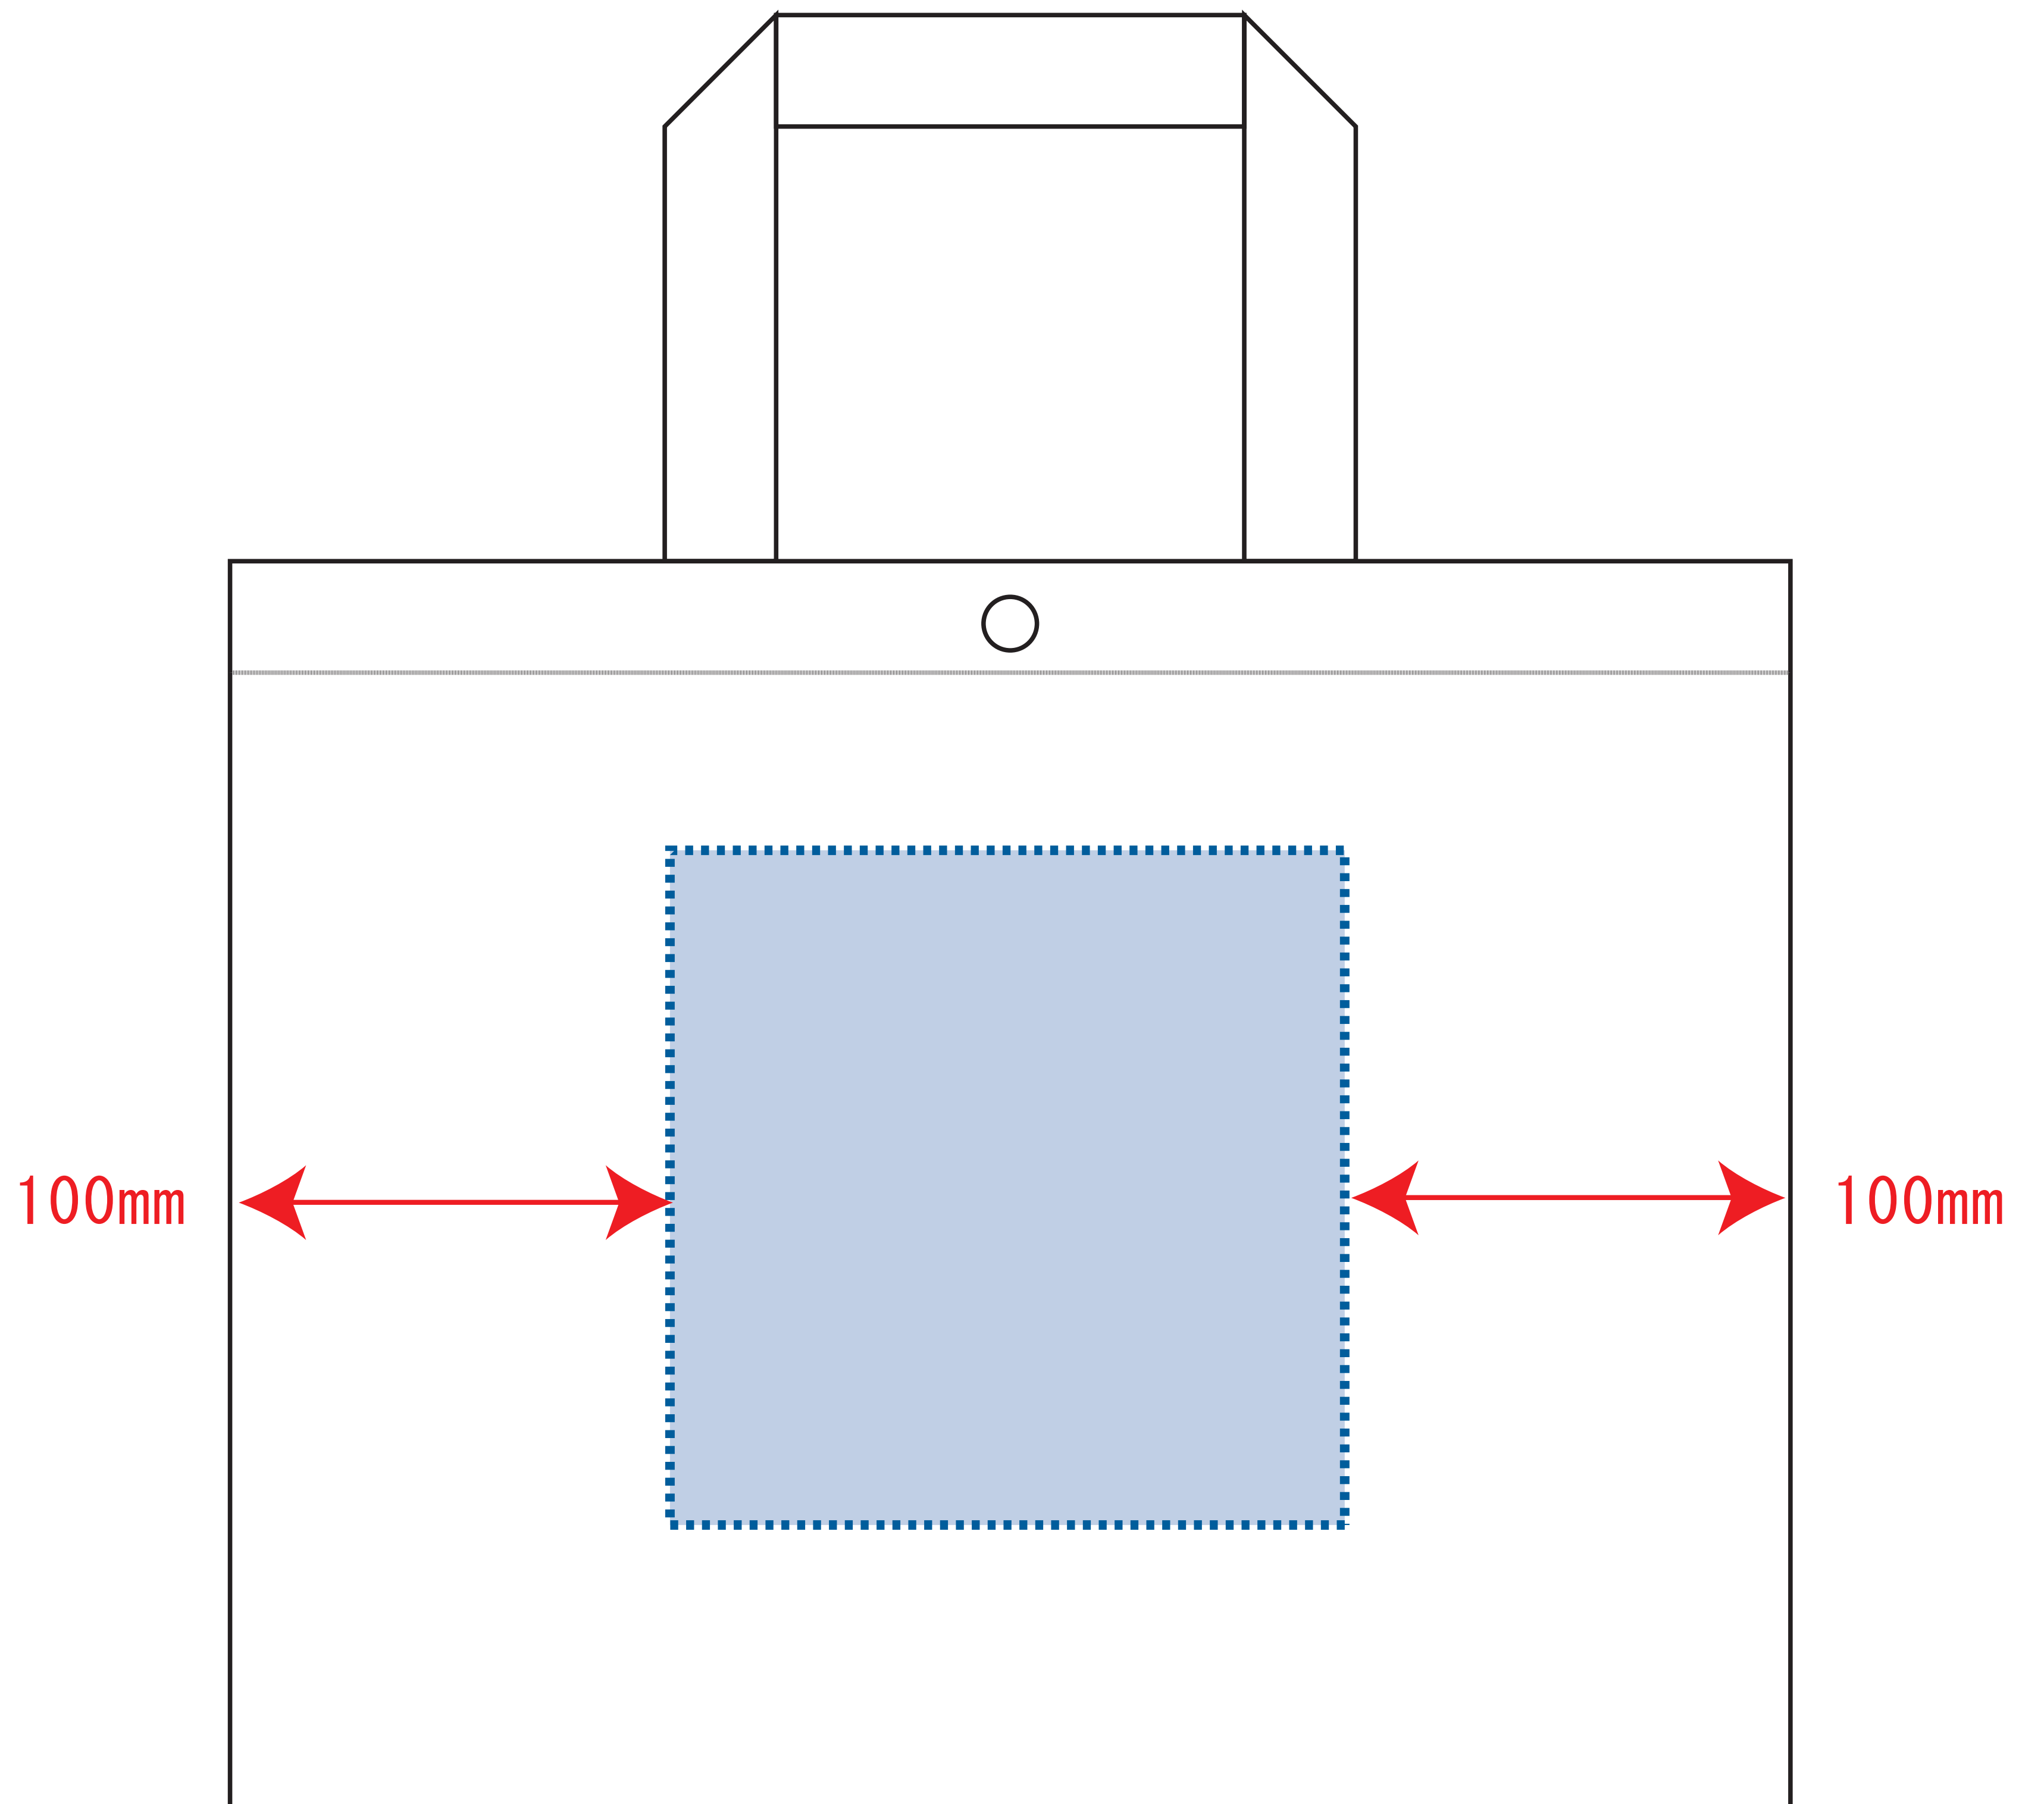

Scale=1/1 (原寸)

※画面の色はイメージです。実際の商品の色とは異なる場合があります。

※テンプレートはイメージです。実物と形状や色合いなど異なります。

felt_a4_w

フェルトバッグ A4ヨコ

デザインサイズ

000×000 mm程度

制作上の注意点

- レイアウトするデザインの寸法をデザインサイズにご記入下さい。 **デザインサイズ 60×20mm程度**
- データはCMYKで作成してください。
- 刷り色はPANTONEまたはDICのチップでご指定下さい。
※黒・白・金・銀はチップでのご指定はできません。
- デザインを位置指定をする場合は外周からデザインまでの数値を入力し矢印を伸ばして調整して下さい。

- プリントは点線部分、網掛けの刷り範囲  以内をお願い致します。
(ベースの材質、又はデザインによりベタ面が多い場合、線が細かい場合等、調整が必要な場合がございます。)
- 細かい文字などは素材の関係上かすれたり、つぶれてしまう場合がございます。
綺麗に印刷する場合は線幅1mmを目安に作成して下さい。
- ベース素材のカラーにより、印刷色の仕上がりが若干変わる場合がございます。

※画像データをご使用の際の注意点

- 1色データは原寸600dpiのモノクロ2階調の画像データをレイアウトして下さい。
- フルカラーデータは原寸350dpi以上、CMYKで作成し、画像データをレイアウトして下さい。
- 画像データは別途添付して下さい。(データにリンクしたもの)

■最大範囲 : W150 × H150 (mm)