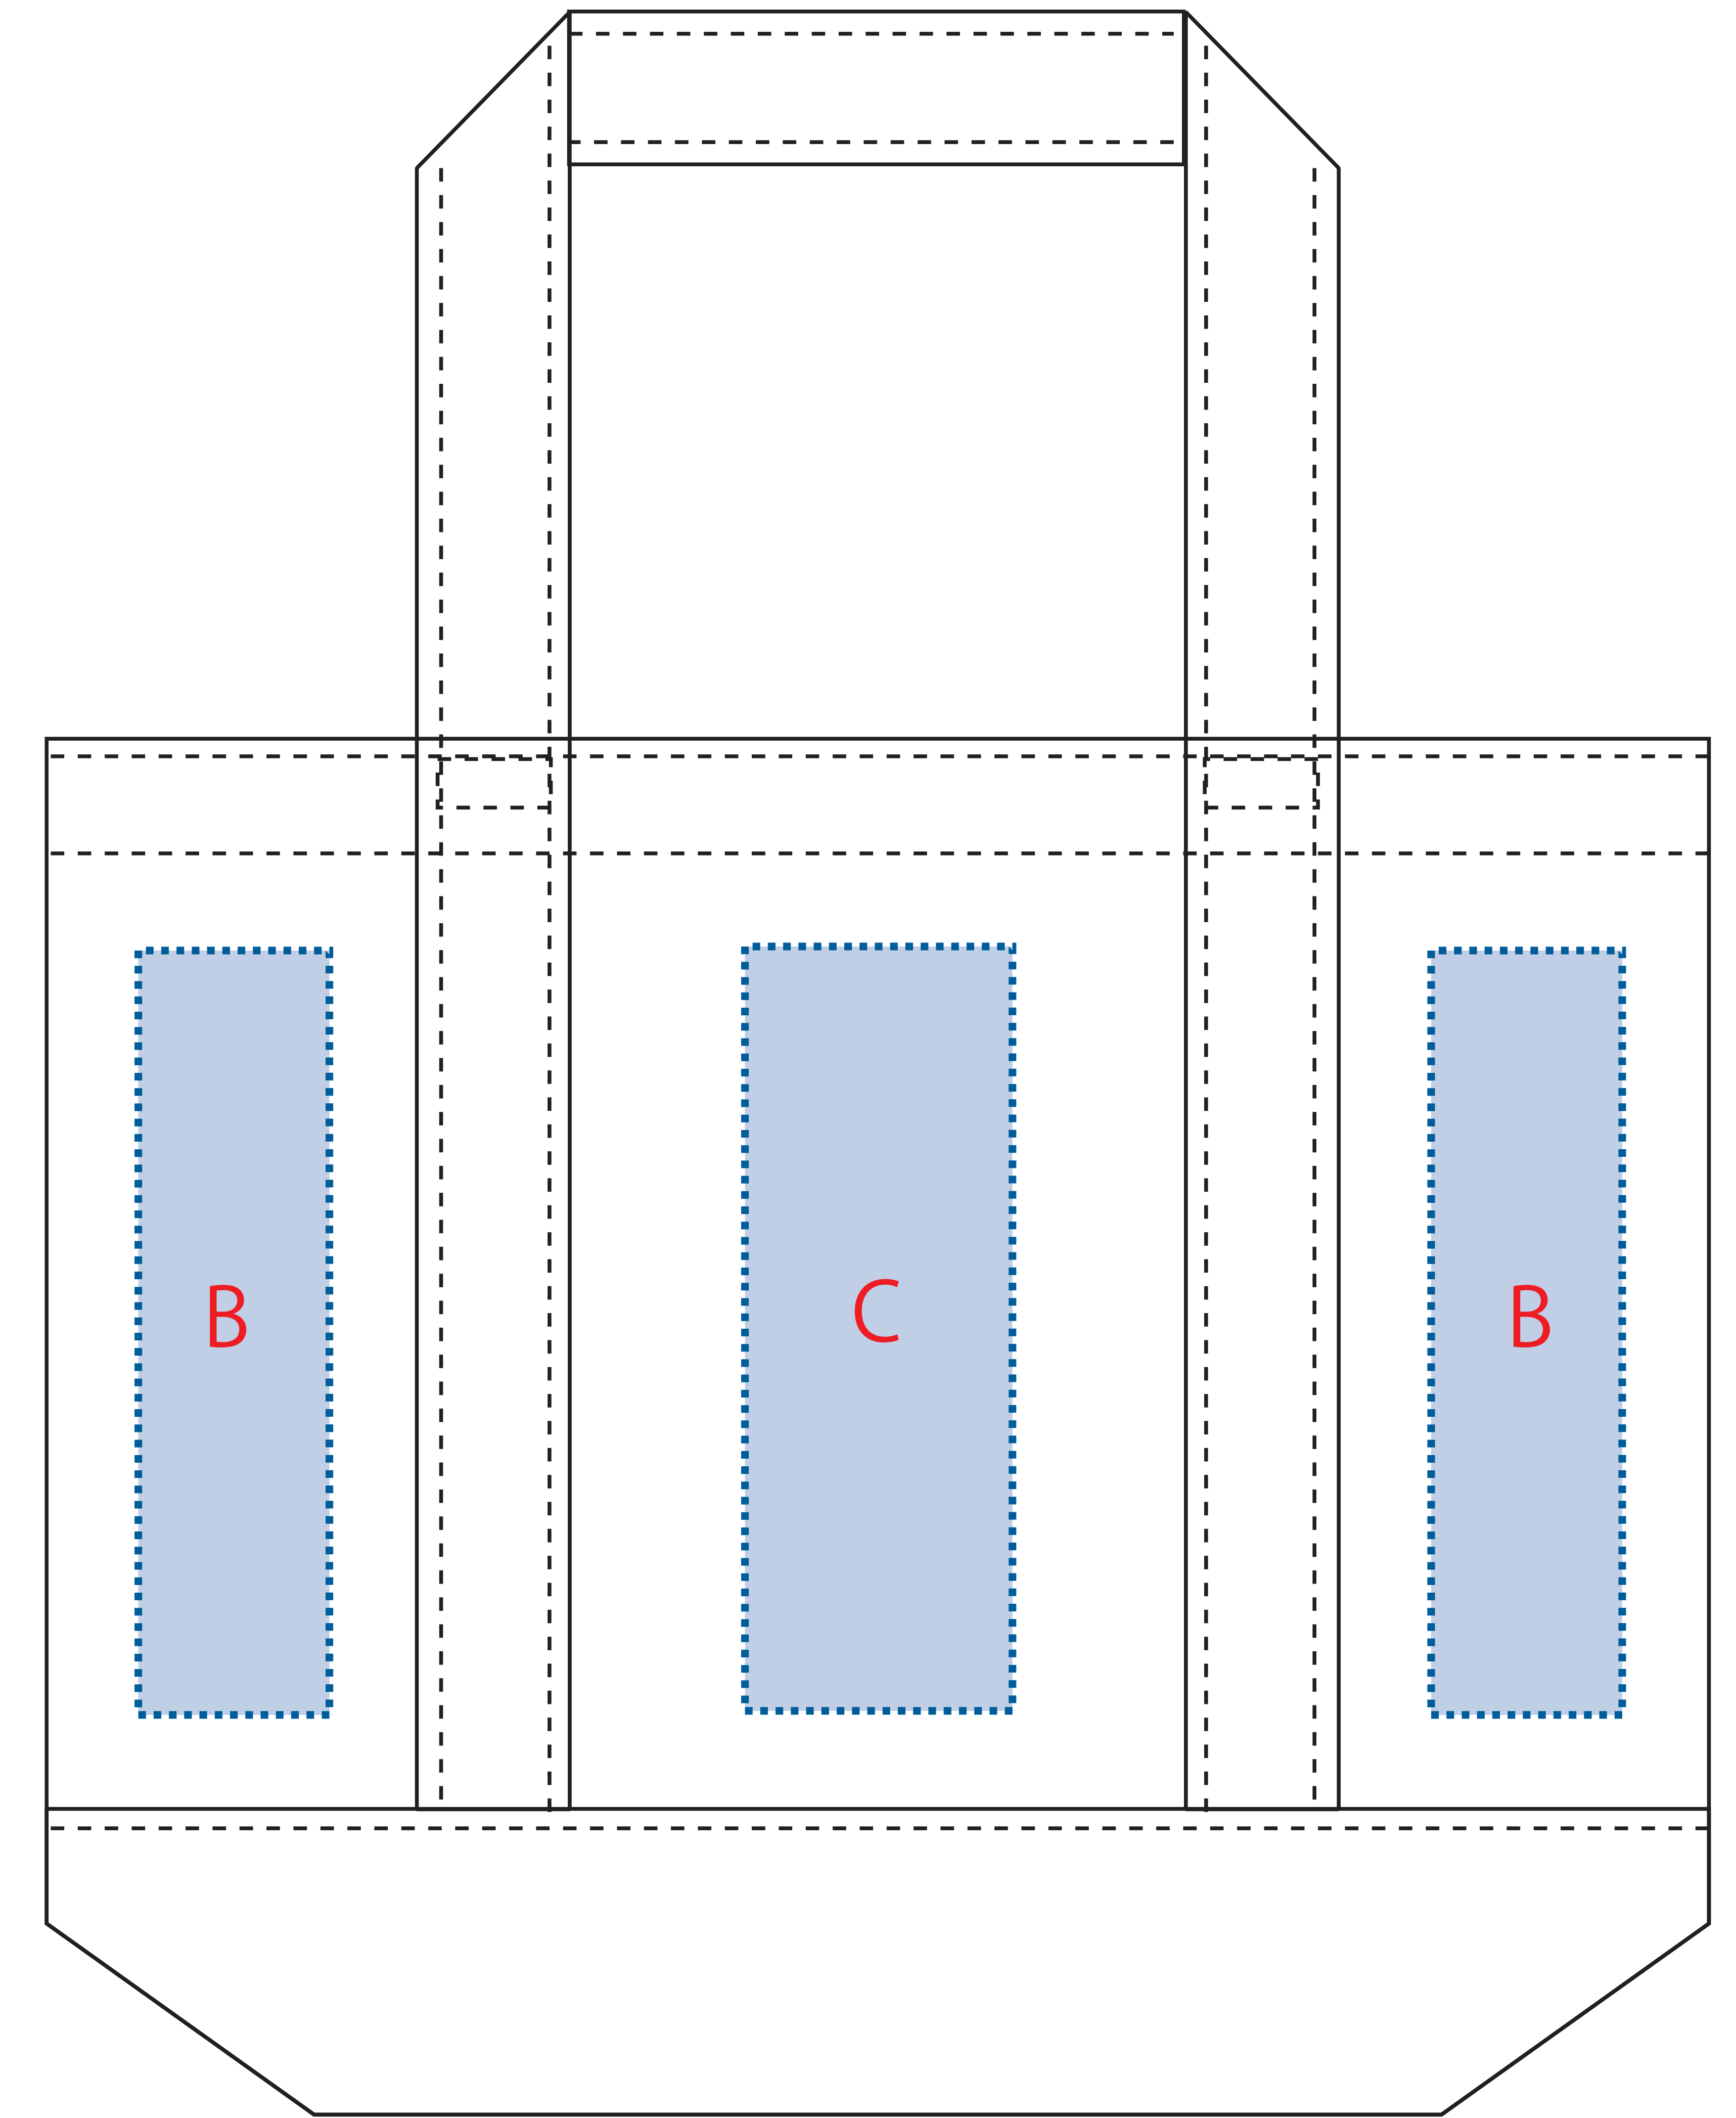

Scale=1/1 (原寸)

※画面の色はイメージです。実際の商品の色とは異なる場合があります。

※テンプレートはイメージです。実物と形状や色合いなど異なります。

HVT-024

ヘビートートバッグ

デザインサイズ

000×000 mm程度

制作上の注意点

●レイアウトするデザインの寸法を
デザインサイズにご記入下さい。
デザインサイズ 60×20mm程度

●データはCMYKで作成してください。

●刷り色はPANTONEまたはDICのチップでご指定下さい。
※黒・白・金・銀はチップでのご指定はできません。

●デザインを位置指定をする場合は
外周からデザインまでの数値を入力し
矢印を伸ばして調整して下さい。

●プリントは点線部分、
網掛けの刷り範囲 以内をお願い致します。

(ベースの材質、又はデザインによりベタ面が多い場合、
線が細かい場合等、調整が必要な場合がございます。)

●細かい文字などは素材の関係上かすれたり、
つぶれてしまう場合がございます。
綺麗に印刷する場合は線幅1mmを目安に作成して下さい。

●ベース素材のカラーにより、
印刷色の仕上がりが若干変わる場合がございます。

※画像データをご使用の際の注意点

●1色データは原寸600dpiのモノクロ2階調の
画像データをレイアウトして下さい。

●フルカラーデータは原寸350dpi以上、CMYKで作成し、
画像データをレイアウトして下さい。

●画像データは別途添付して下さい。(データにリンクしたもの)

表面

裏面

■最大範囲 : A:W70×H100(mm) B:W50×H200(mm) C:W70×H200(mm)