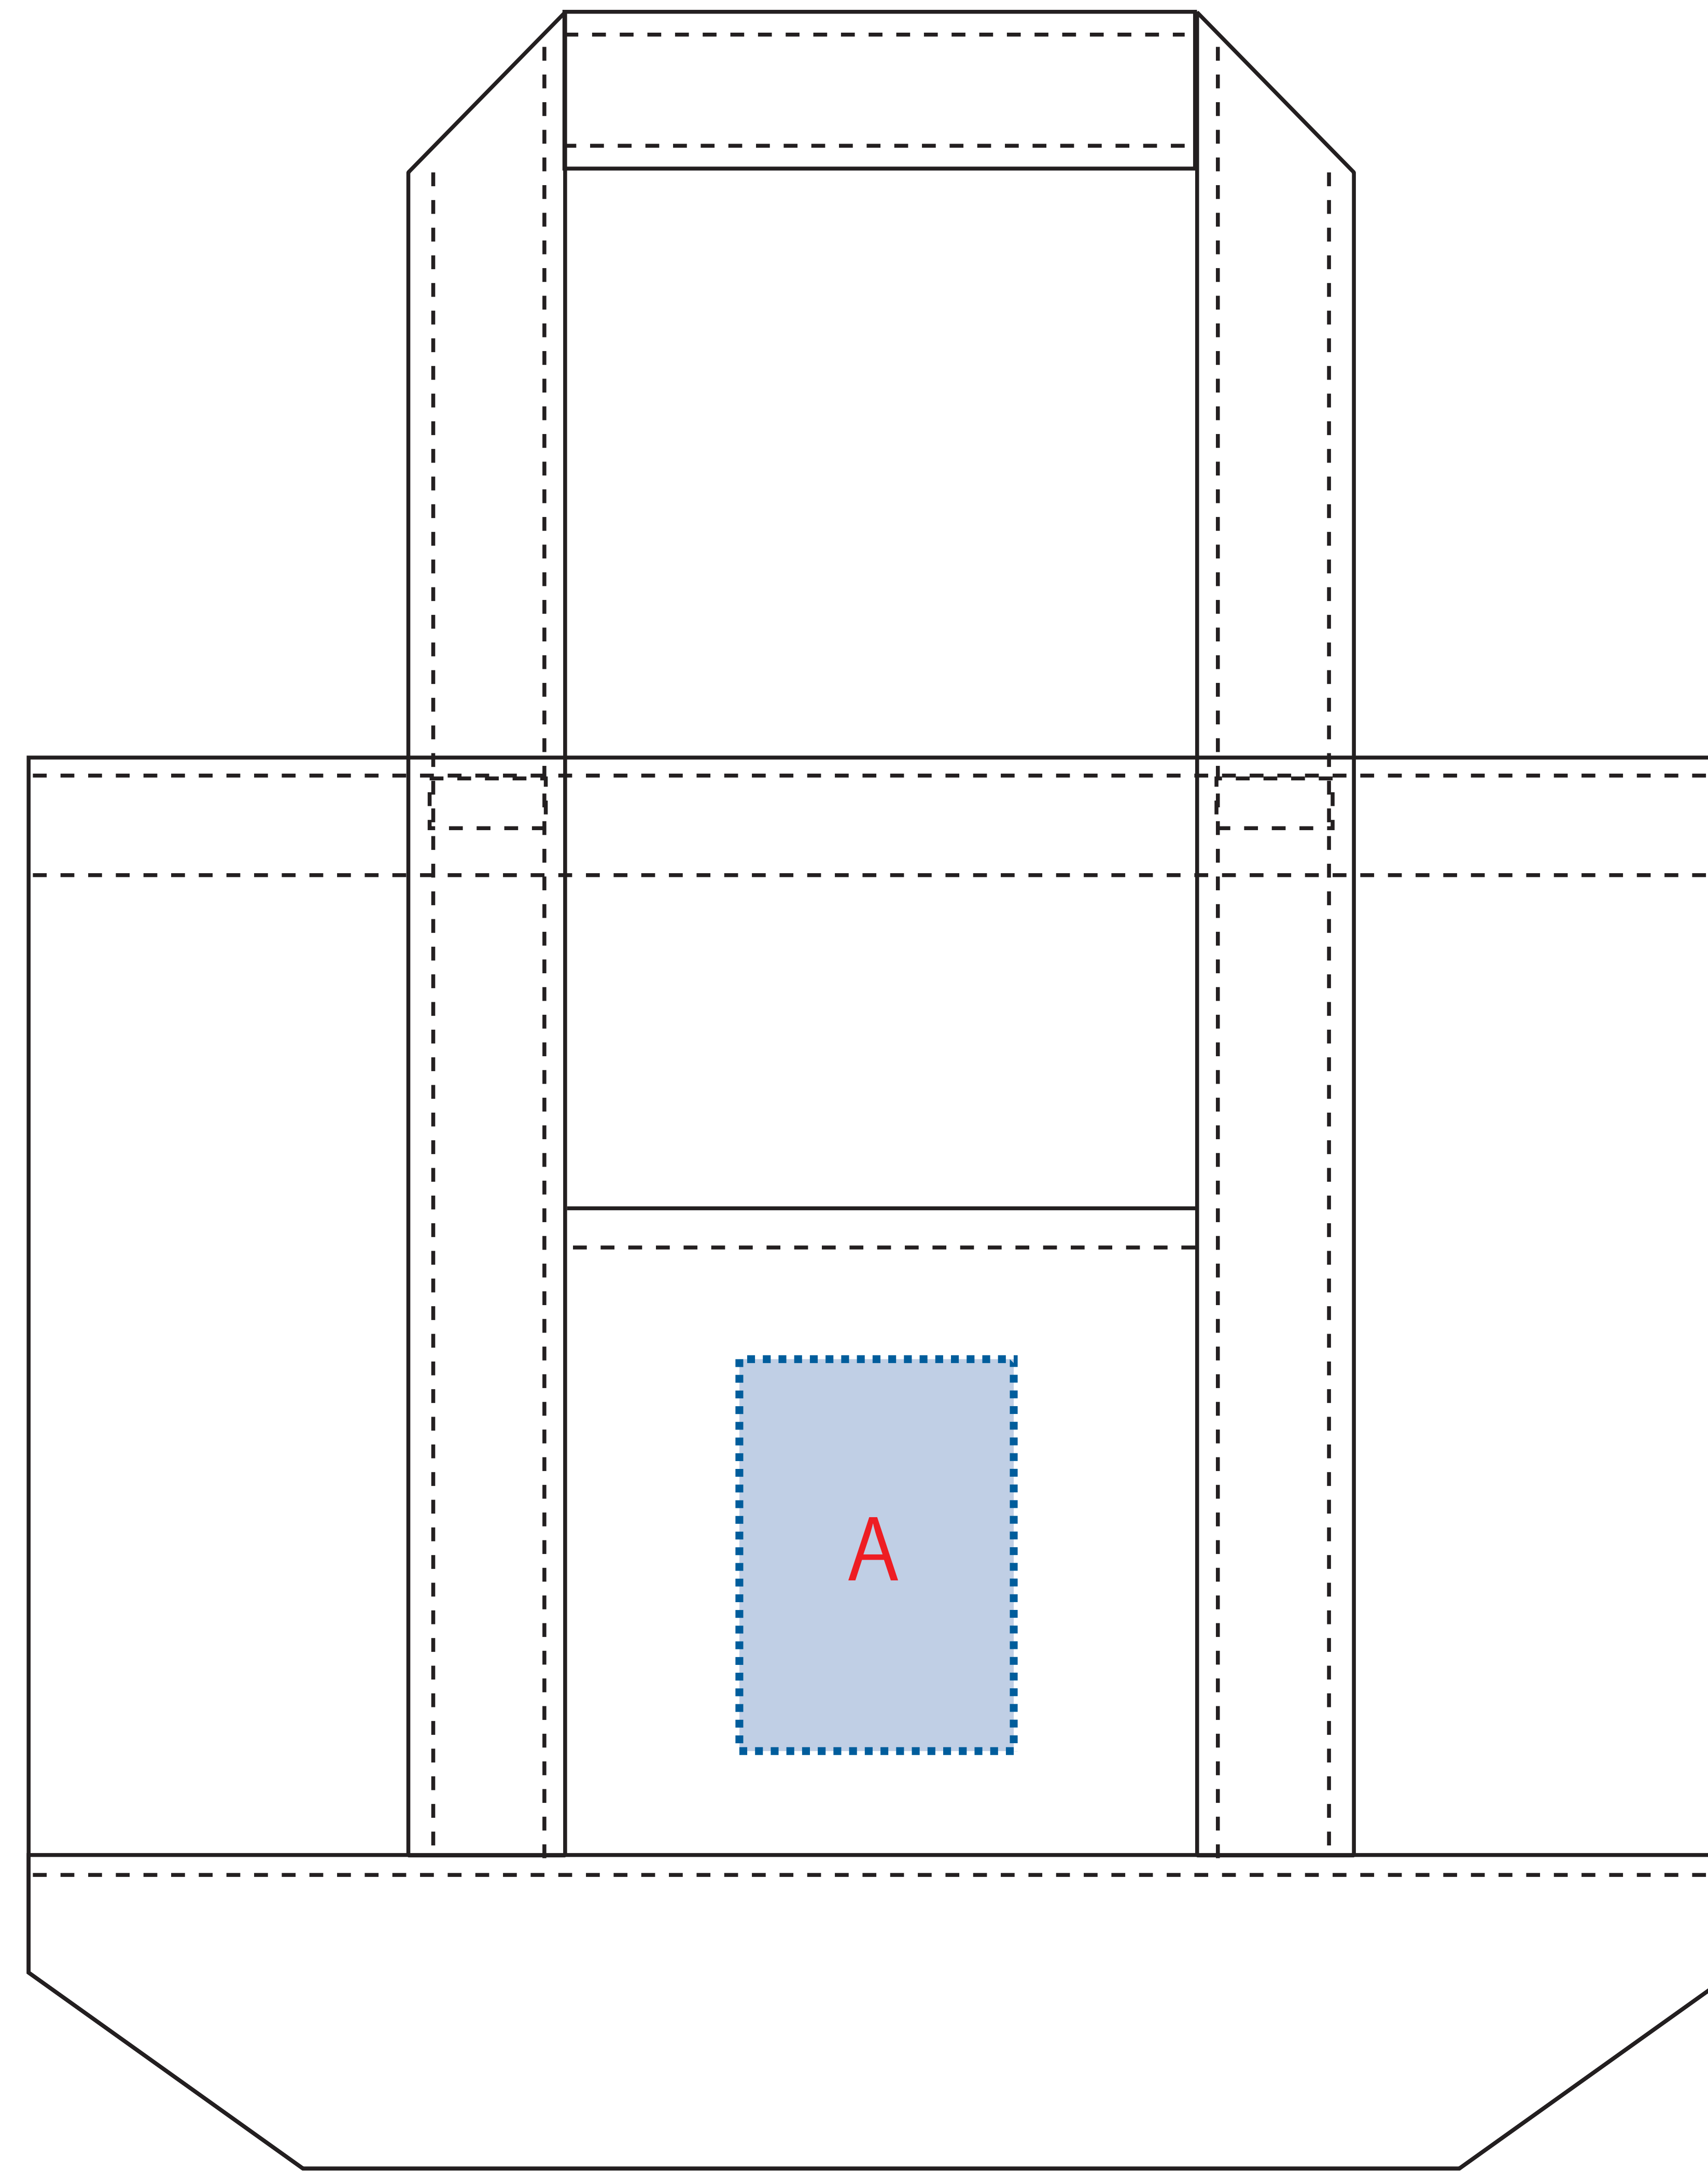

Scale=1/1 (原寸)

※画面の色はイメージです。実際の商品の色とは異なる場合があります。

※テンプレートはイメージです。実物と形状や色合いなど異なります。

HVT-024

ヘビートートバッグ

デザインサイズ

000×000 mm程度

制作上の注意点

●レイアウトするデザインの寸法を
デザインサイズにご記入下さい。
デザインサイズ 60×20mm程度

●データはCMYKで作成してください。

●刷り色はPANTONEまたはDICのチップでご指定下さい。
※黒・白・金・銀はチップでのご指定はできません。

●デザインを位置指定をする場合は
外周からデザインまでの数値を入力し
矢印を伸ばして調整して下さい。

●プリントは点線部分、
網掛けの刷り範囲 以内をお願い致します。

(ベースの材質、又はデザインによりベタ面が多い場合、
線が細かい場合等、調整が必要な場合がございます。)

●細かい文字などは素材の関係上かすれたり、
つぶれてしまう場合がございます。
綺麗に印刷する場合は線幅1mmを目安に作成して下さい。

●ベース素材のカラーにより、
印刷色の仕上がりが若干変わる場合がございます。

※画像データをご使用の際の注意点

●1色データは原寸600dpiのモノクロ2階調の
画像データをレイアウトして下さい。

●フルカラーデータは原寸350dpi以上、CMYKで作成し、
画像データをレイアウトして下さい。

●画像データは別途添付して下さい。(データにリンクしたもの)

表面

裏面

■最大範囲 : A:W70×H100(mm) B:W50×H200(mm) C:W70×H200(mm)