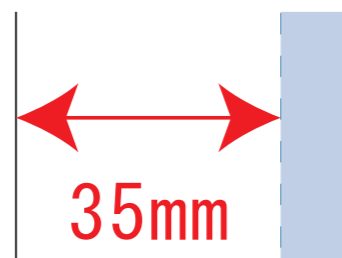

Scale=1/1 (原寸)

※画面の色はイメージです。実際の商品の色とは異なる場合があります。

※テンプレートはイメージです。実物と形状や色合いなど異なります。

LC450

ベーシクトート75 (小)

デザインサイズ

000×000 mm程度

制作上の注意点

●レイアウトするデザインの寸法を
デザインサイズにご記入下さい。 **デザインサイズ**
60×20mm程度

●データはCMYKで作成してください。

●刷り色はPANTONEまたはDICのチップでご指定下さい。
※黒・白・金・銀はチップでのご指定はできません。

●デザインを位置指定をする場合は
外周からデザインまでの数値を入力し
矢印を伸ばして調整して下さい。

●プリントは点線部分、
網掛けの刷り範囲  以内をお願い致します。

(ベースの材質、又はデザインによりベタ面が多い場合、
線が細かい場合等、調整が必要な場合がございます。)

●細かい文字などは素材の関係上かすれたり、
つぶれてしまう場合がございます。
綺麗に印刷する場合は線幅1mmを目安に作成して下さい。

●ベース素材のカラーにより、
印刷色の仕上がりが若干変わる場合がございます。

※画像データをご使用の際の注意点

●1色データは原寸600dpiのモノクロ2階調の
画像データをレイアウトして下さい。

●フルカラーデータは原寸350dpi以上、CMYKで作成し、
画像データをレイアウトして下さい。

●画像データは別途添付して下さい。(データにリンクしたもの)

印刷可能範囲 : W280 × H260 (mm)