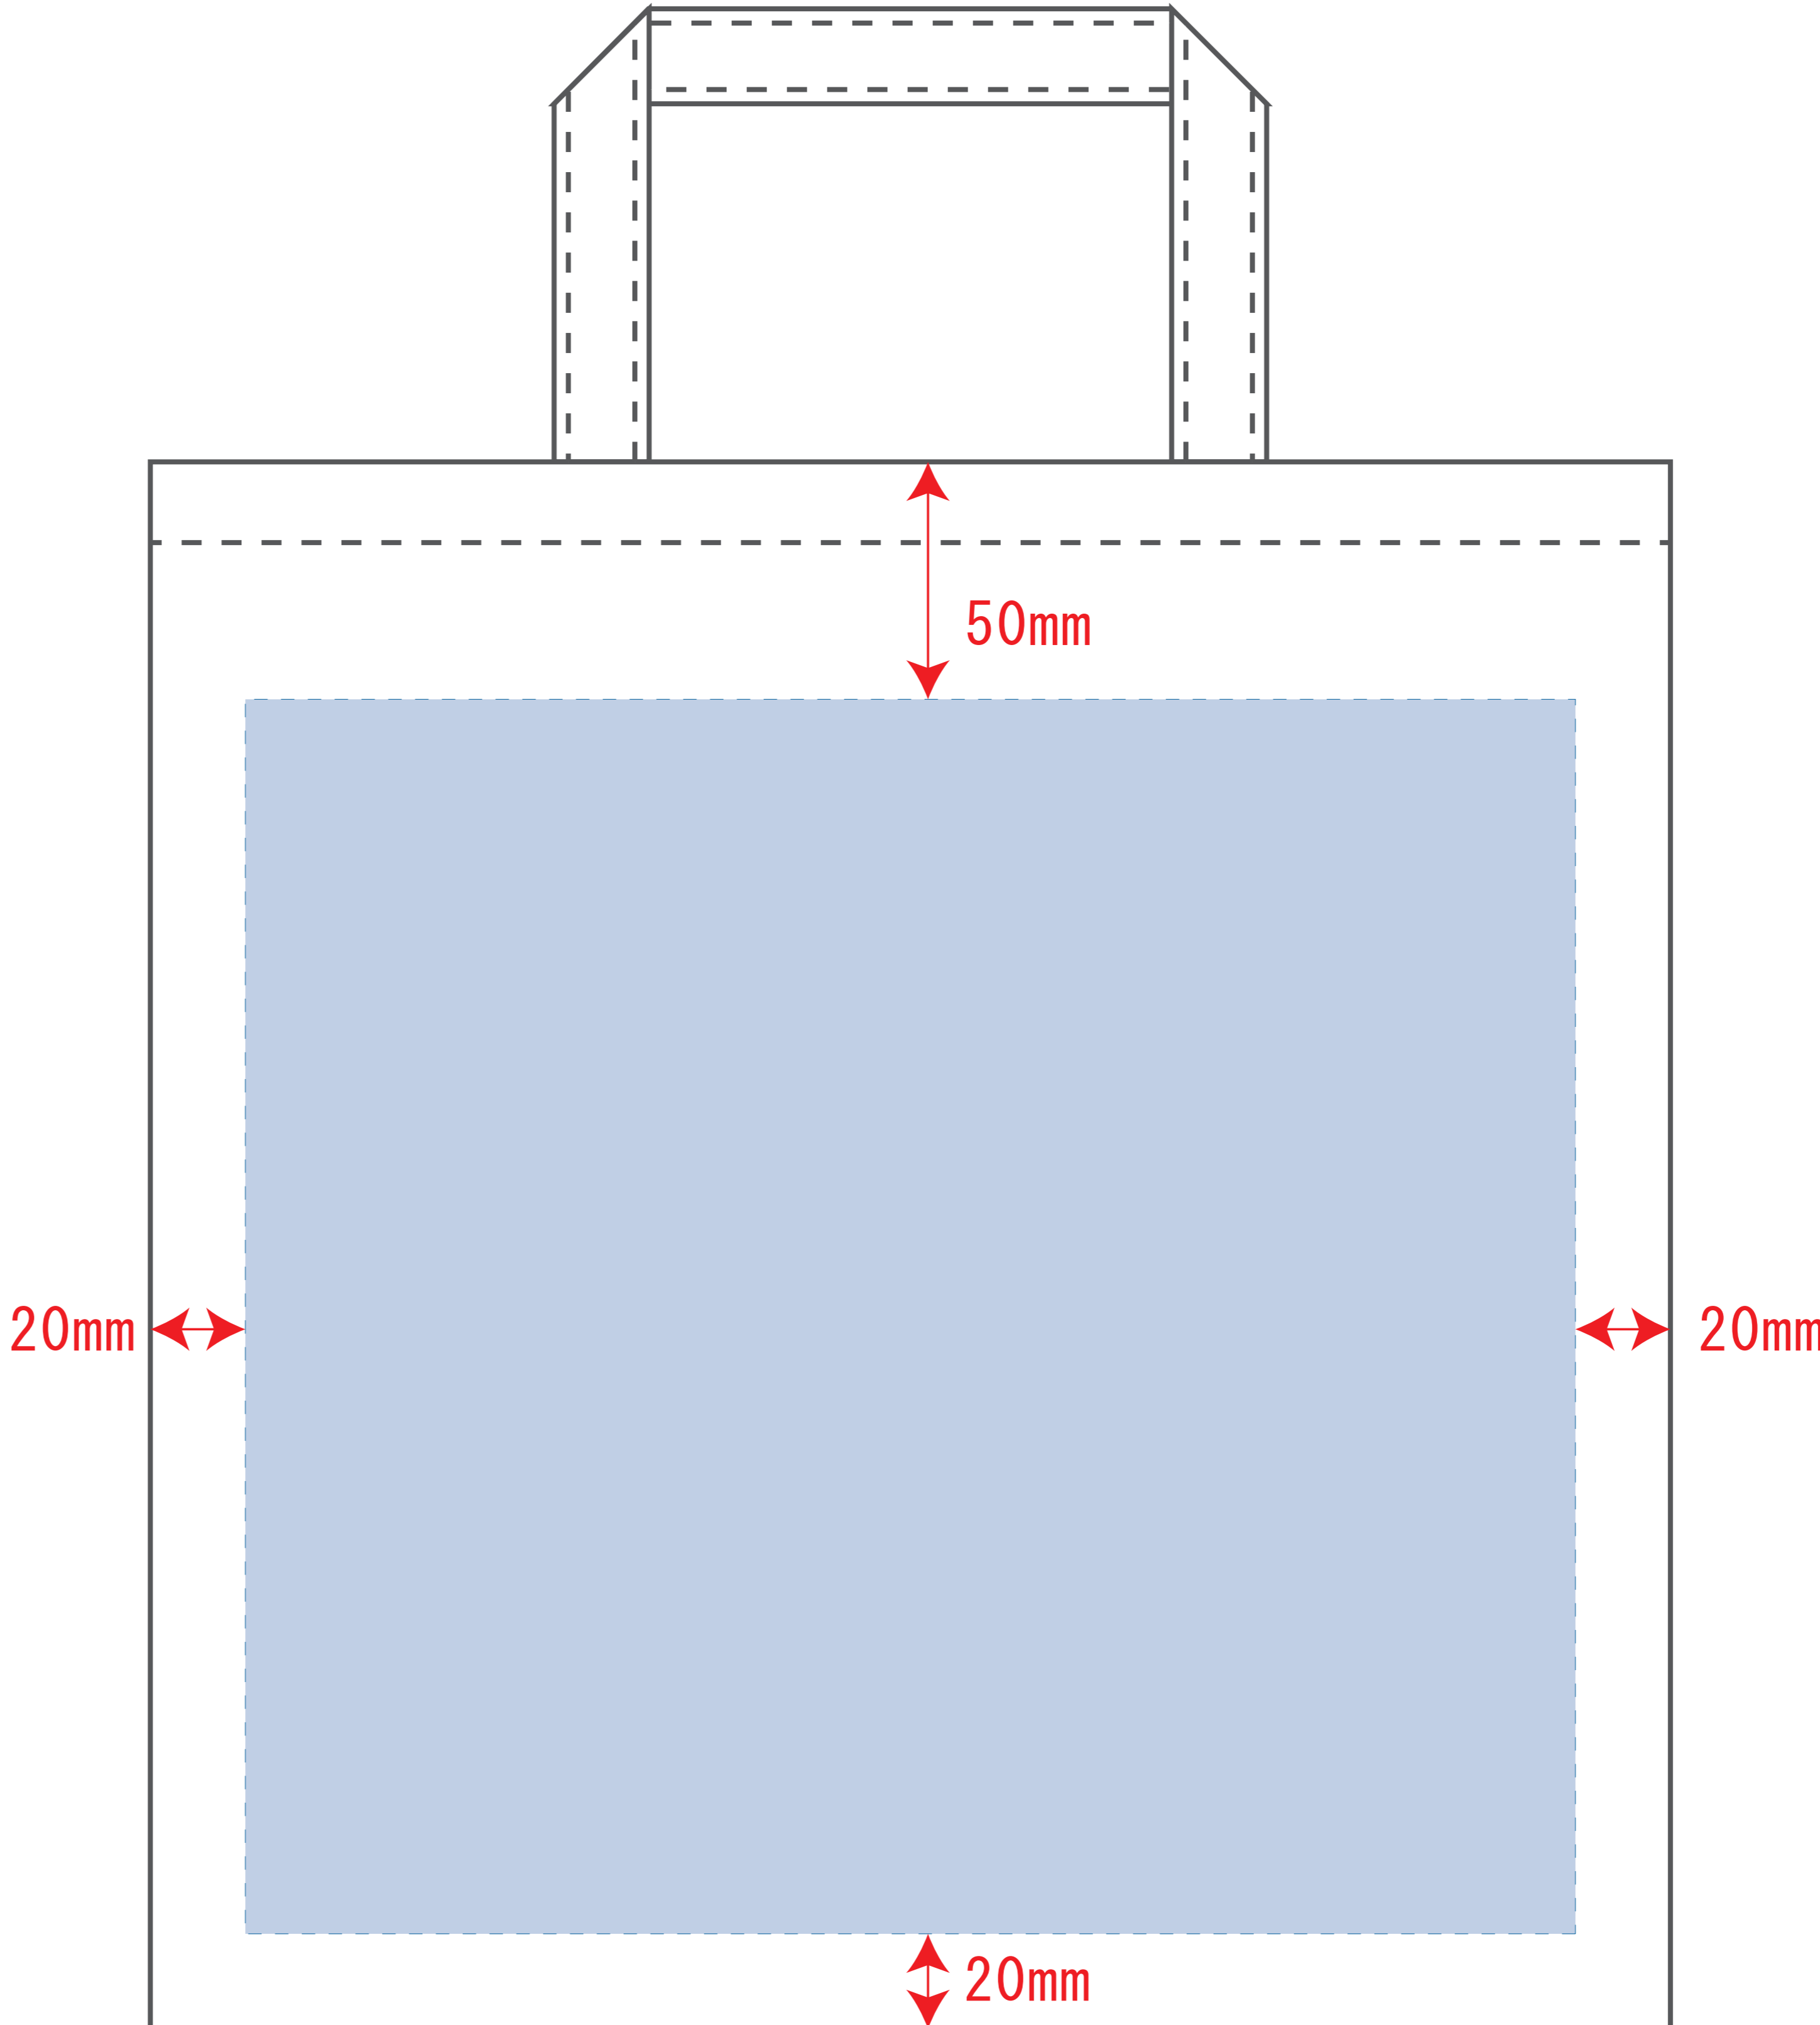

Scale=1/1 (原寸)

※画面の色はイメージです。実際の商品の色とは異なる場合があります。

※テンプレートはイメージです。実物と形状や色合いなど異なります。

LC450

ベーシクトート75 (小)

デザインサイズ

000×000 mm程度

制作上の注意点

●レイアウトするデザインの寸法を
デザインサイズにご記入下さい。 **デザインサイズ**
60×20mm程度

●データはCMYKで作成してください。

●刷り色はPANTONEまたはDICのチップでご指定下さい。
※黒・白・金・銀はチップでのご指定はできません。

●デザインを位置指定をする場合は
外周からデザインまでの数値を入力し
矢印を伸ばして調整して下さい。

●プリントは点線部分、
網掛けの刷り範囲  以内をお願い致します。

(ベースの材質、又はデザインによりベタ面が多い場合、
線が細かい場合等、調整が必要な場合がございます。)

●細かい文字などは素材の関係上かすれたり、
つぶれてしまう場合がございます。
綺麗に印刷する場合は線幅1mmを目安に作成して下さい。

●ベース素材のカラーにより、
印刷色の仕上がりが若干変わる場合がございます。

※画像データをご使用の際の注意点

●1色データは原寸600dpiのモノクロ2階調の
画像データをレイアウトして下さい。

●フルカラーデータは原寸350dpi以上、CMYKで作成し、
画像データをレイアウトして下さい。

●画像データは別途添付して下さい。(データにリンクしたもの)

印刷可能範囲 : W280 × H260 (mm)