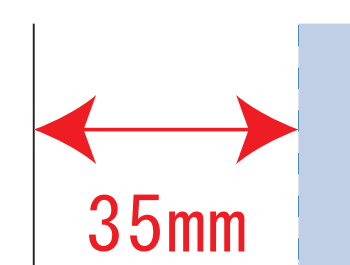

Scale=1/1 (原寸)

※画面の色はイメージです。実際の商品の色とは異なる場合があります。

※テンプレートはイメージです。実物と形状や色合いなど異なります。

LC451

ベーシクトート75 (中縦)

デザインサイズ

000×000 mm程度

制作上の注意点

●レイアウトするデザインの寸法を
デザインサイズにご記入下さい。 **デザインサイズ**
60×20mm程度

●データはCMYKで作成してください。

●刷り色はPANTONEまたはDICのチップでご指定下さい。
※黒・白・金・銀はチップでのご指定はできません。

●デザインを位置指定をする場合は
外周からデザインまでの数値を入力し
矢印を伸ばして調整して下さい。

●プリントは点線部分、
網掛けの刷り範囲  以内をお願い致します。
(ベースの材質、又はデザインによりベタ面が多い場合、
線が細かい場合等、調整が必要な場合がございます。)

●細かい文字などは素材の関係上かすれたり、
つぶれてしまう場合がございます。
綺麗に印刷する場合は線幅1mmを目安に作成して下さい。

●ベース素材のカラーにより、
印刷色の仕上がりが若干変わる場合がございます。

※画像データをご使用の際の注意点

●1色データは原寸600dpiのモノクロ2階調の
画像データをレイアウトして下さい。

●フルカラーデータは原寸350dpi以上、CMYKで作成し、
画像データをレイアウトして下さい。

●画像データは別途添付して下さい。(データにリンクしたもの)

印刷可能範囲 : W280 × H380 (mm)