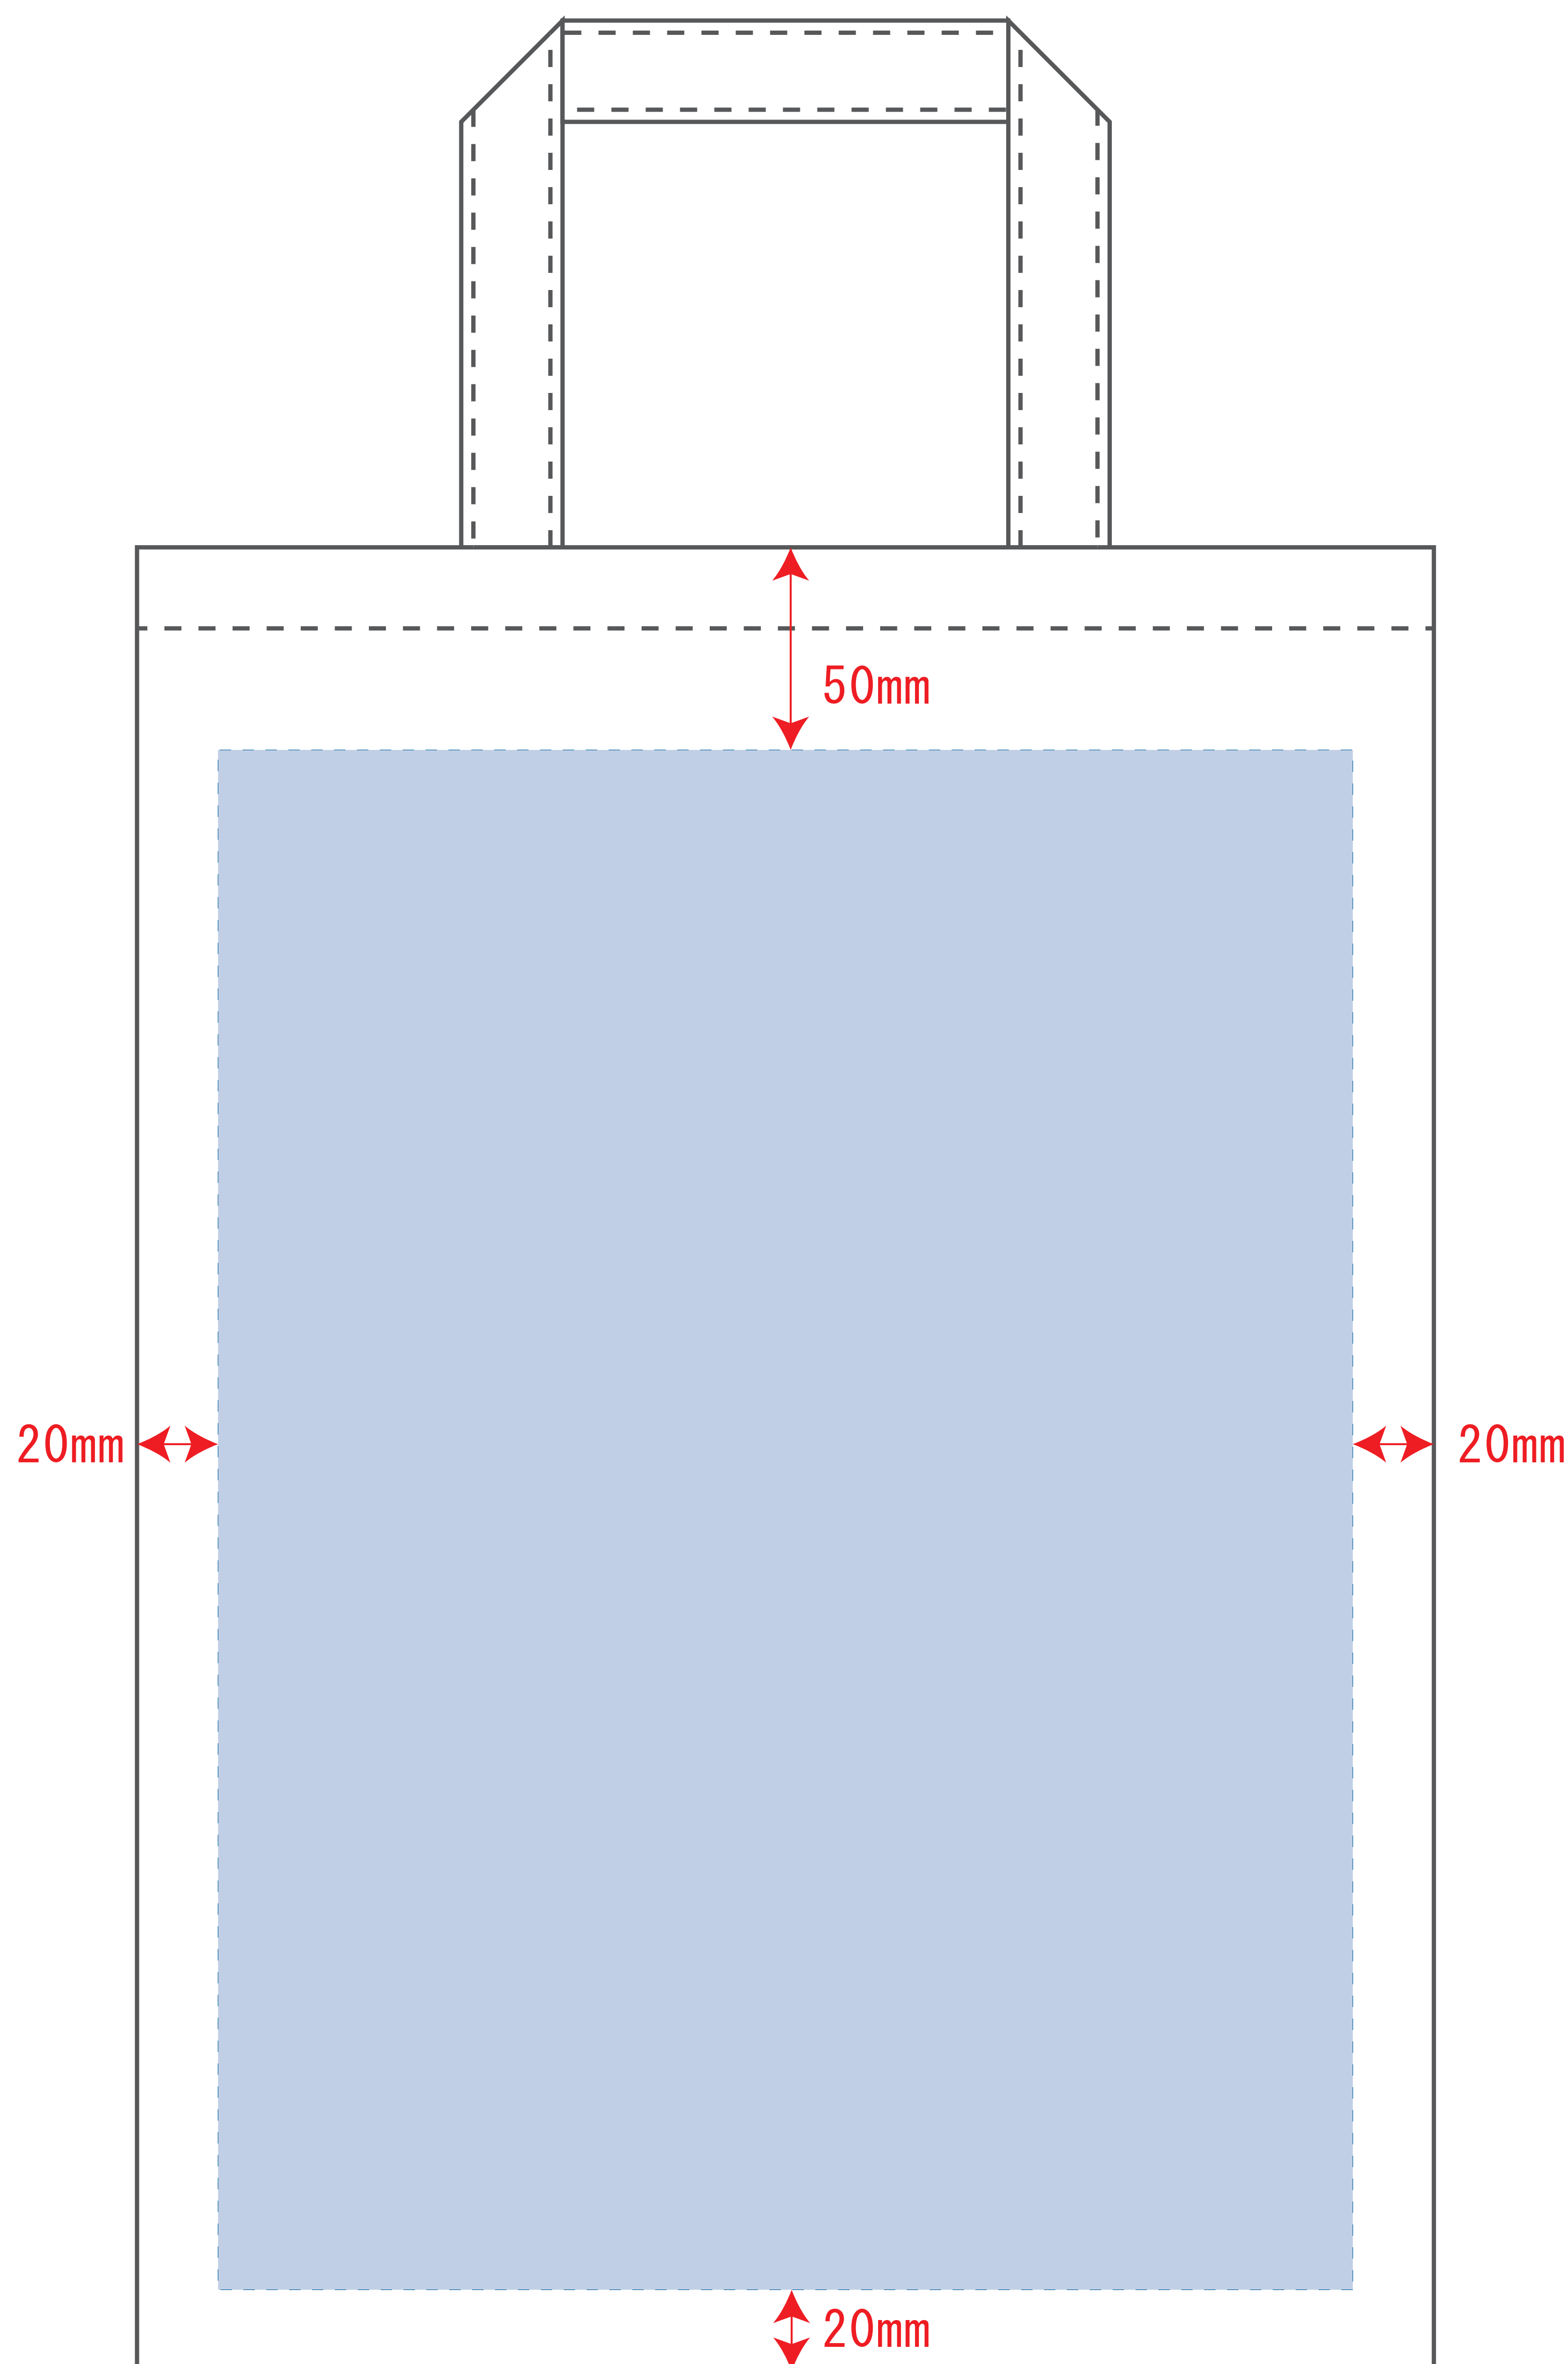

Scale=1/1 (原寸)

※画面の色はイメージです。実際の商品の色とは異なる場合があります。

※テンプレートはイメージです。実物と形状や色合いなど異なります。

LC451

ベーシクトート75 (中縦)

デザインサイズ

000×000 mm程度

制作上の注意点

●レイアウトするデザインの寸法を
デザインサイズにご記入下さい。 **デザインサイズ**
60×20mm程度

●データはCMYKで作成してください。

●刷り色はPANTONEまたはDICのチップでご指定下さい。
※黒・白・金・銀はチップでのご指定はできません。

●デザインを位置指定をする場合は
外周からデザインまでの数値を入力し
矢印を伸ばして調整して下さい。

●プリントは点線部分、
網掛けの刷り範囲  以内をお願い致します。
(ベースの材質、又はデザインによりベタ面が多い場合、
線が細かい場合等、調整が必要な場合がございます。)

●細かい文字などは素材の関係上かすれたり、
つぶれてしまう場合がございます。
綺麗に印刷する場合は線幅1mmを目安に作成して下さい。

●ベース素材のカラーにより、
印刷色の仕上がりが若干変わる場合がございます。

※画像データをご使用の際の注意点

●1色データは原寸600dpiのモノクロ2階調の
画像データをレイアウトして下さい。

●フルカラーデータは原寸350dpi以上、CMYKで作成し、
画像データをレイアウトして下さい。

●画像データは別途添付して下さい。(データにリンクしたもの)

印刷可能範囲 : W280 × H380 (mm)