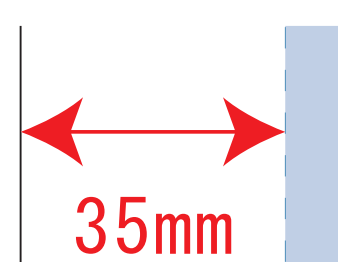

Scale=1/1 (原寸)

※画面の色はイメージです。実際の商品の色とは異なる場合があります。

※テンプレートはイメージです。実物と形状や色合いなど異なります。

# LC452

ベーシットート75 (大)

デザインサイズ

000×000 mm程度

## 制作上の注意点

●レイアウトするデザインの寸法を  
デザインサイズにご記入下さい。      **デザインサイズ  
60×20mm程度**

●データはCMYKで作成してください。

●刷り色はPANTONEまたはDICのチップでご指定下さい。  
※黒・白・金・銀はチップでの指定はできません。

●デザインを位置指定をする場合は  
外周からデザインまでの数値を入力し  
矢印を伸ばして調整して下さい。

●プリントは点線部分、  
網掛けの刷り範囲  以内をお願い致します。

(ベースの材質、又はデザインによりベタ面が多い場合、  
線が細かい場合等、調整が必要な場合がございます。)

●細かい文字などは素材の関係上かすれたり、  
つぶれてしまう場合がございます。  
綺麗に印刷する場合は線幅1mmを目安に作成して下さい。

●ベース素材のカラーにより、  
印刷色の仕上がりが若干変わる場合がございます。