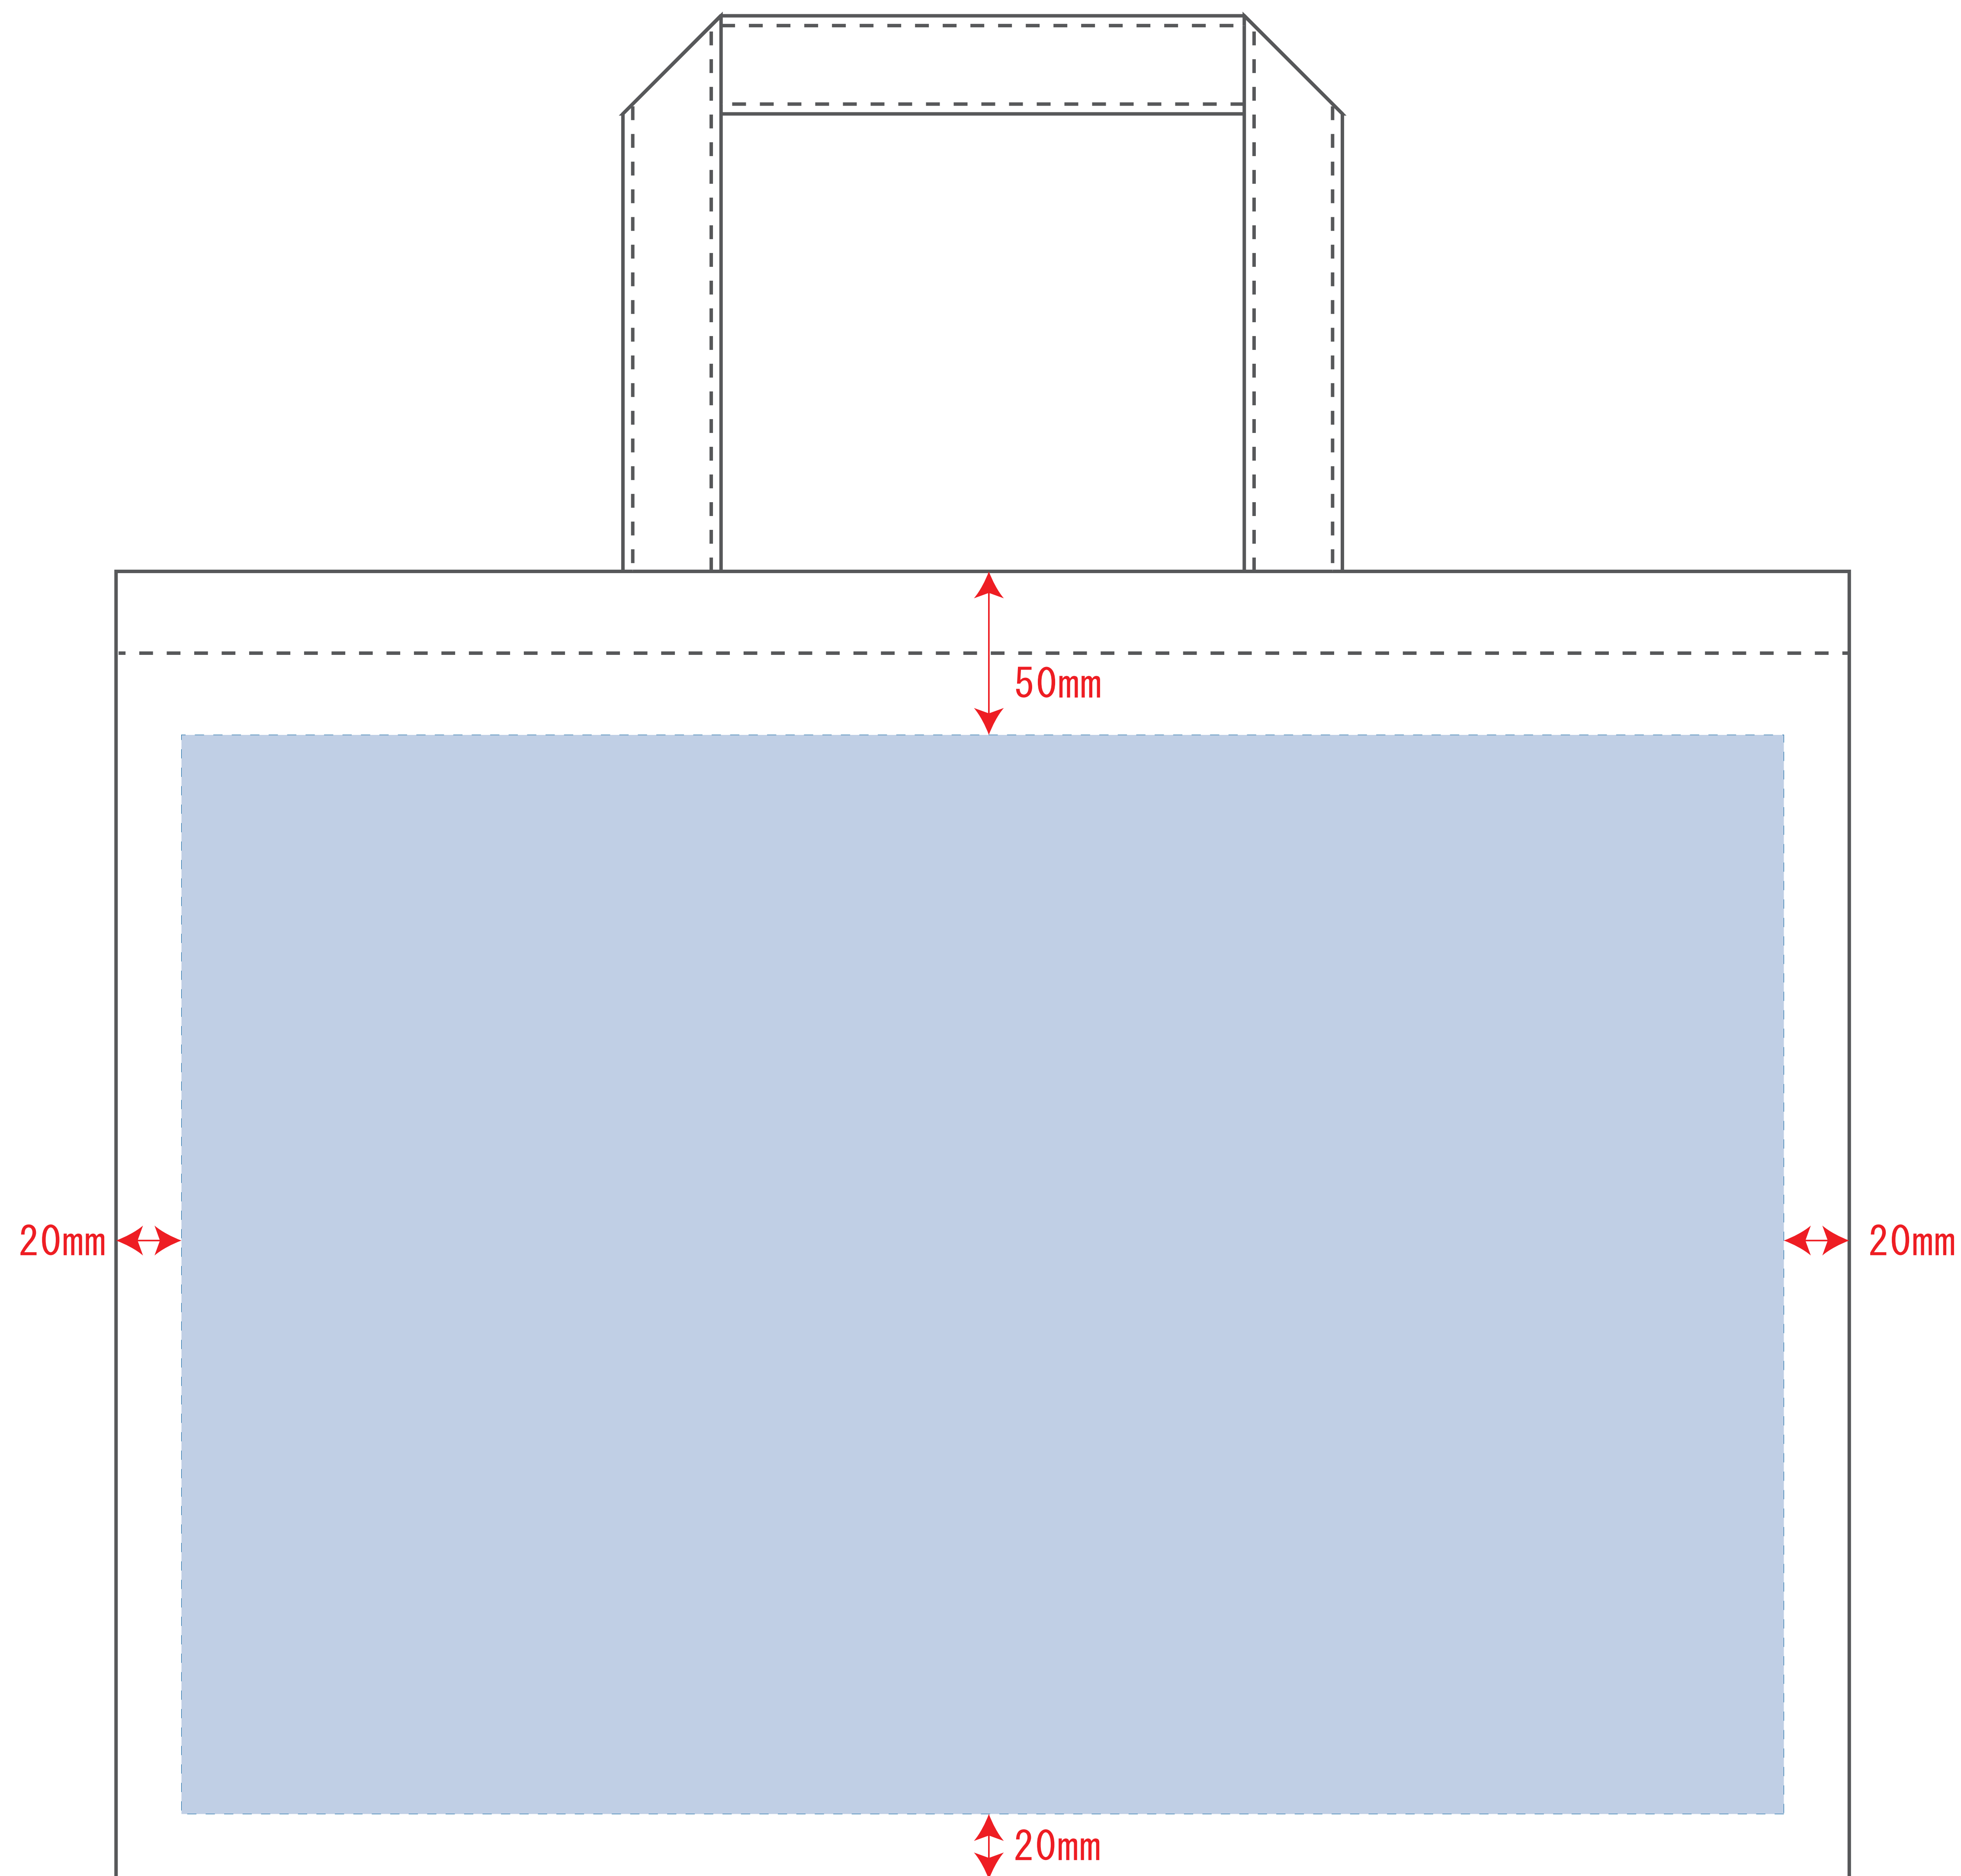

Scale=1/1 (原寸)

※画面の色はイメージです。実際の商品の色とは異なる場合があります。

※テンプレートはイメージです。実物と形状や色合いなど異なります。

LC452

ベーシットート75 (大)

デザインサイズ

000×000 mm程度

制作上の注意点

●レイアウトするデザインの寸法を
デザインサイズにご記入下さい。   **デザインサイズ
60×20mm程度**

●データはCMYKで作成してください。

●刷り色はPANTONEまたはDICのチップでご指定下さい。
※黒・白・金・銀はチップでの指定はできません。

●デザインを位置指定をする場合は
外周からデザインまでの数値を入力し
矢印を伸ばして調整して下さい。

●プリントは点線部分、
網掛けの刷り範囲 以内をお願い致します。

(ベースの材質、又はデザインによりベタ面が多い場合、
線が細かい場合等、調整が必要な場合がございます。)

●細かい文字などは素材の関係上かすれたり、
つぶれてしまう場合がございます。
綺麗に印刷する場合は線幅1mmを目安に作成して下さい。

●ベース素材のカラーにより、
印刷色の仕上がりが若干変わる場合がございます。

※画像データをご使用の際の注意点

●1色データは原寸600dpiのモノクロ2階調の
画像データをレイアウトして下さい。

●フルカラーデータは原寸350dpi以上、CMYKで作成し、
画像データをレイアウトして下さい。

●画像データは別途添付して下さい。(データにリンクしたもの)

印刷可能範囲 : W490 × H330 (mm)