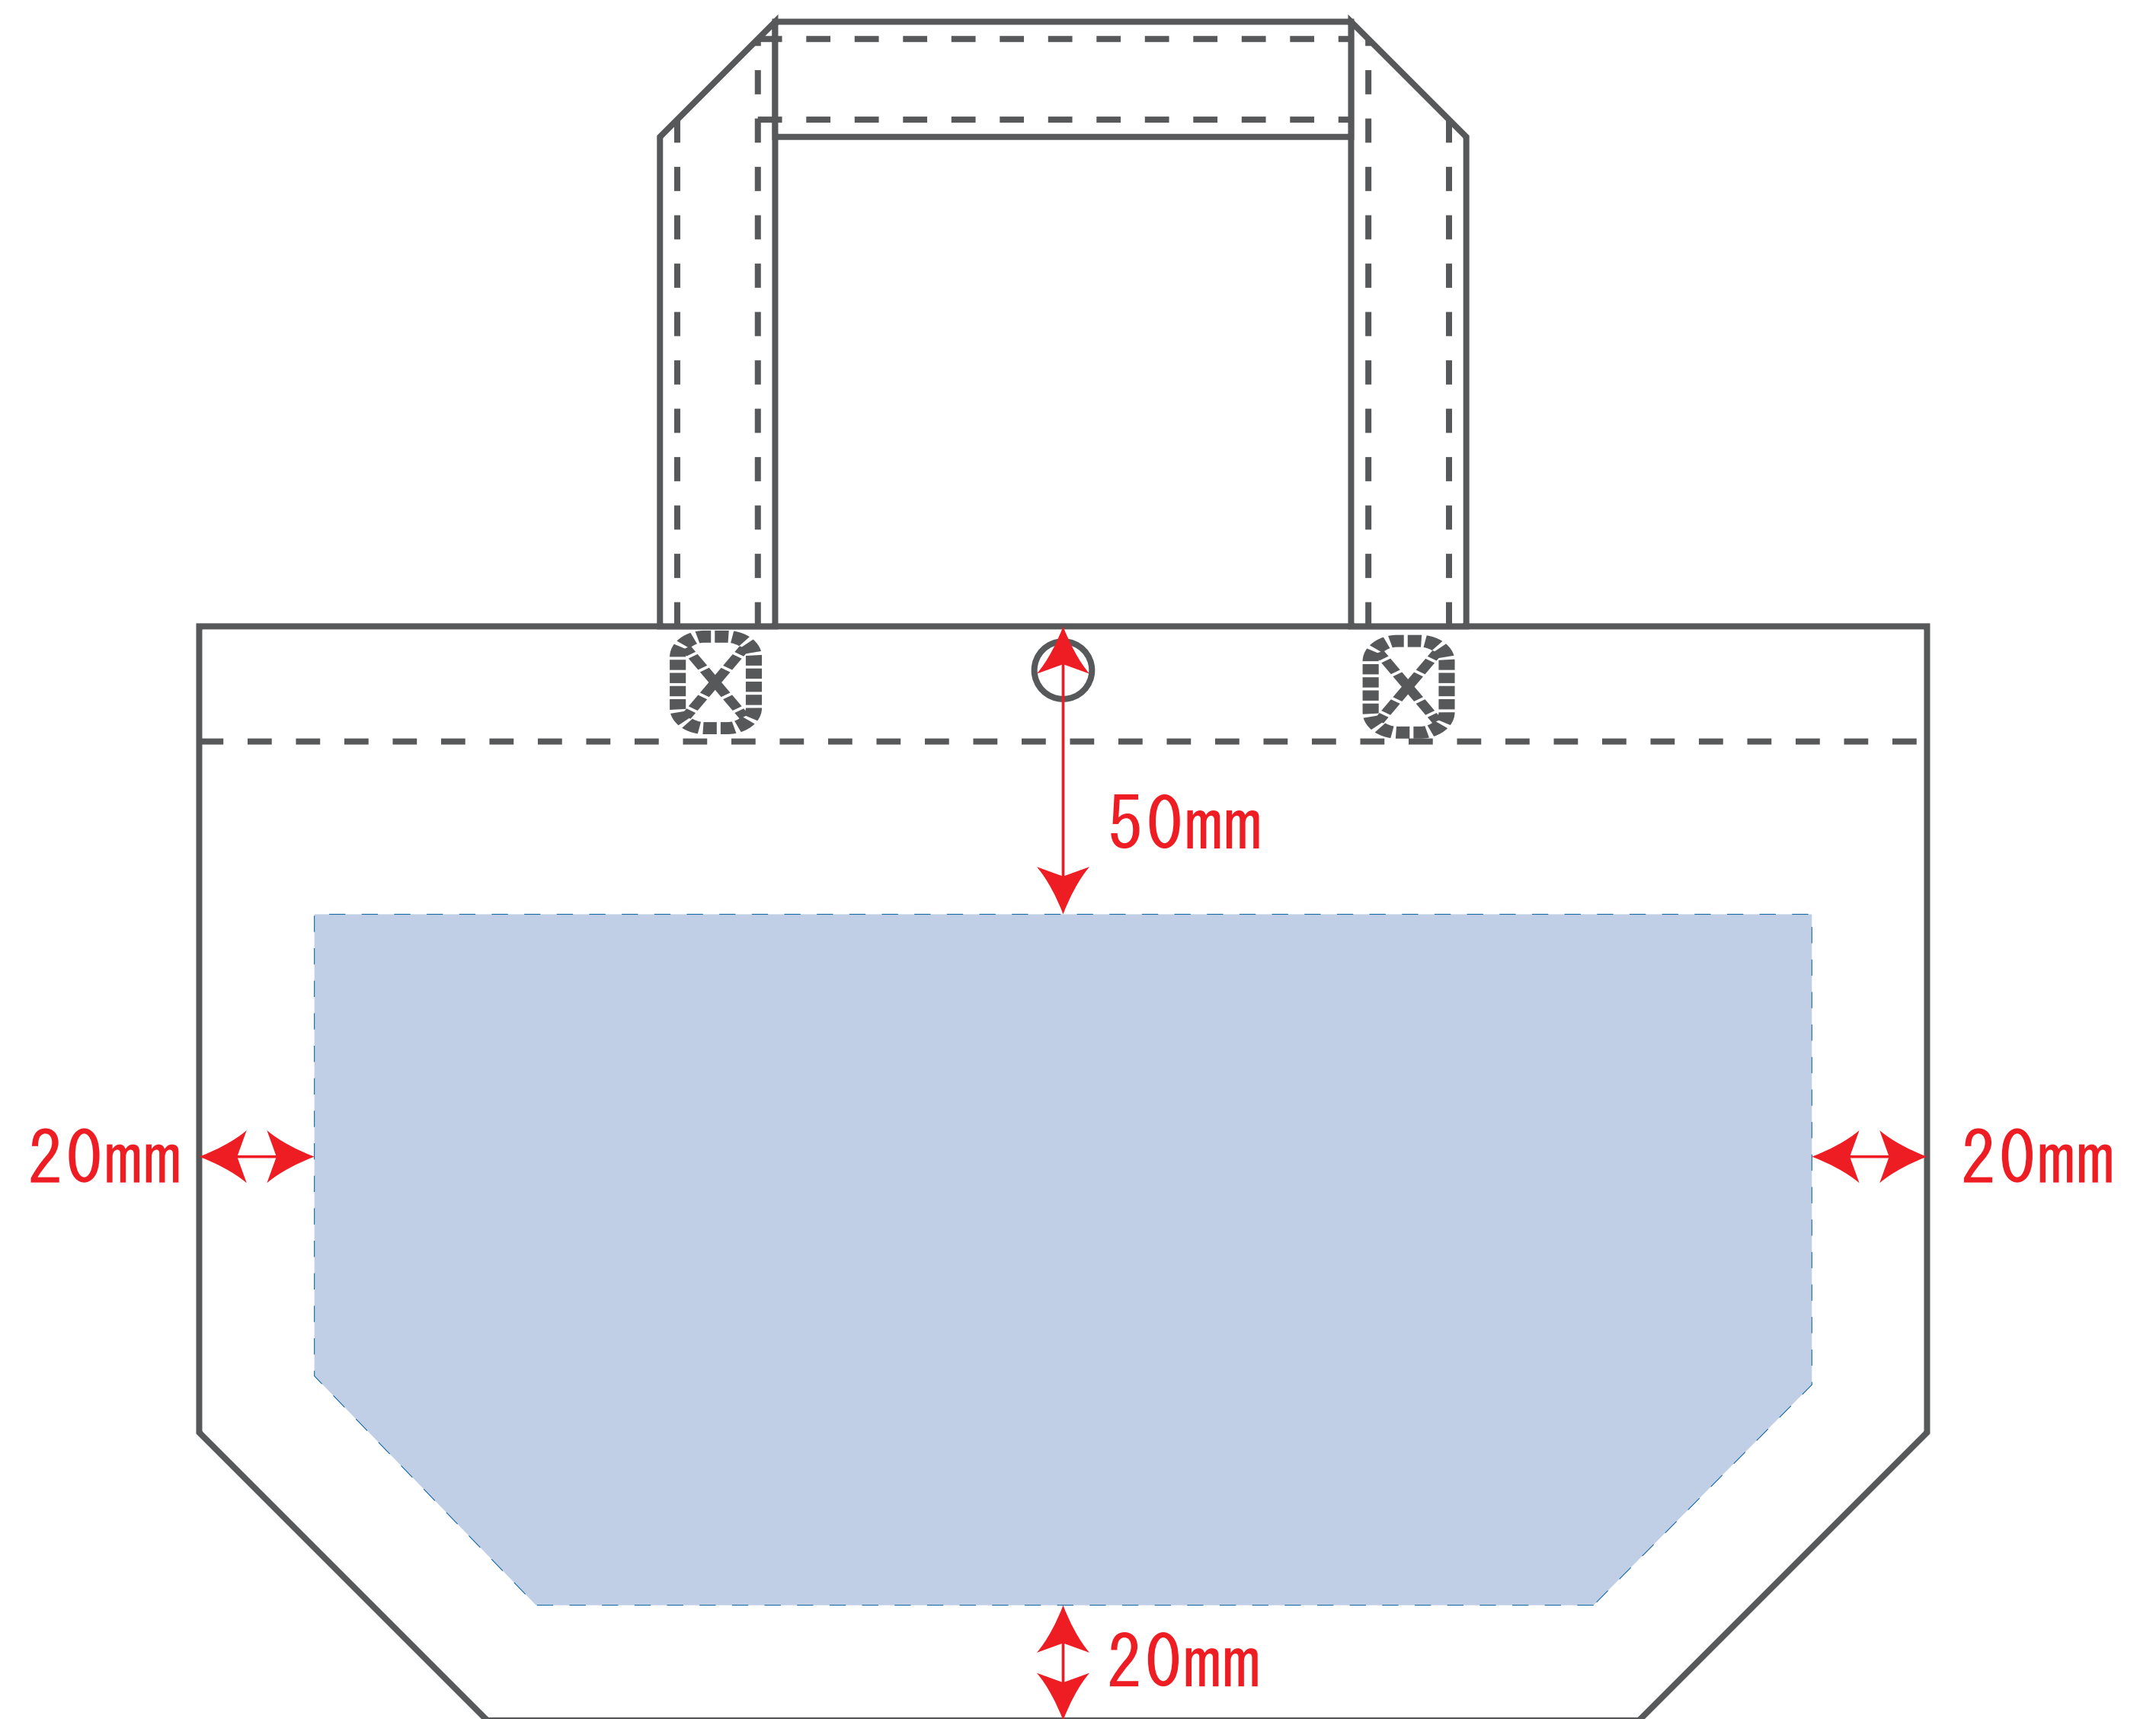

# LC528

カジュアルトート75 (特小)

デザインサイズ

000×000 mm程度

## 制作上の注意点

●レイアウトするデザインの寸法を  
デザインサイズにご記入下さい。  
デザインサイズ  
60×20mm程度

●データはCMYKで作成してください。

●刷り色はPANTONEまたはDICのチップでご指定下さい。  
※黒・白・金・銀はチップでの指定はできません。

●デザインを位置指定をする場合は  
外周からデザインまでの数値を入力し  
矢印を伸ばして調整して下さい。

●プリントは点線部分、  
網掛けの刷り範囲  以内をお願い致します。  
(ベースの材質、又はデザインによりベタ面が多い場合、  
線が細かい場合等、調整が必要な場合がございます。)

●細かい文字などは素材の関係上かすれたり、  
つぶれてしまう場合がございます。  
綺麗に印刷する場合は線幅1mmを目安に作成して下さい。

●ベース素材のカラーにより、  
印刷色の仕上がりが若干変わる場合がございます。

### ※画像データをご使用の際の注意点

●1色データは原寸600dpiのモノクロ2階調の  
画像データをレイアウトして下さい。

●フルカラーデータは原寸350dpi以上、CMYKで作成し、  
画像データをレイアウトして下さい。

●画像データは別途添付して下さい。(データにリンクしたもの)

印刷可能範囲 : W260 × H120 (mm)