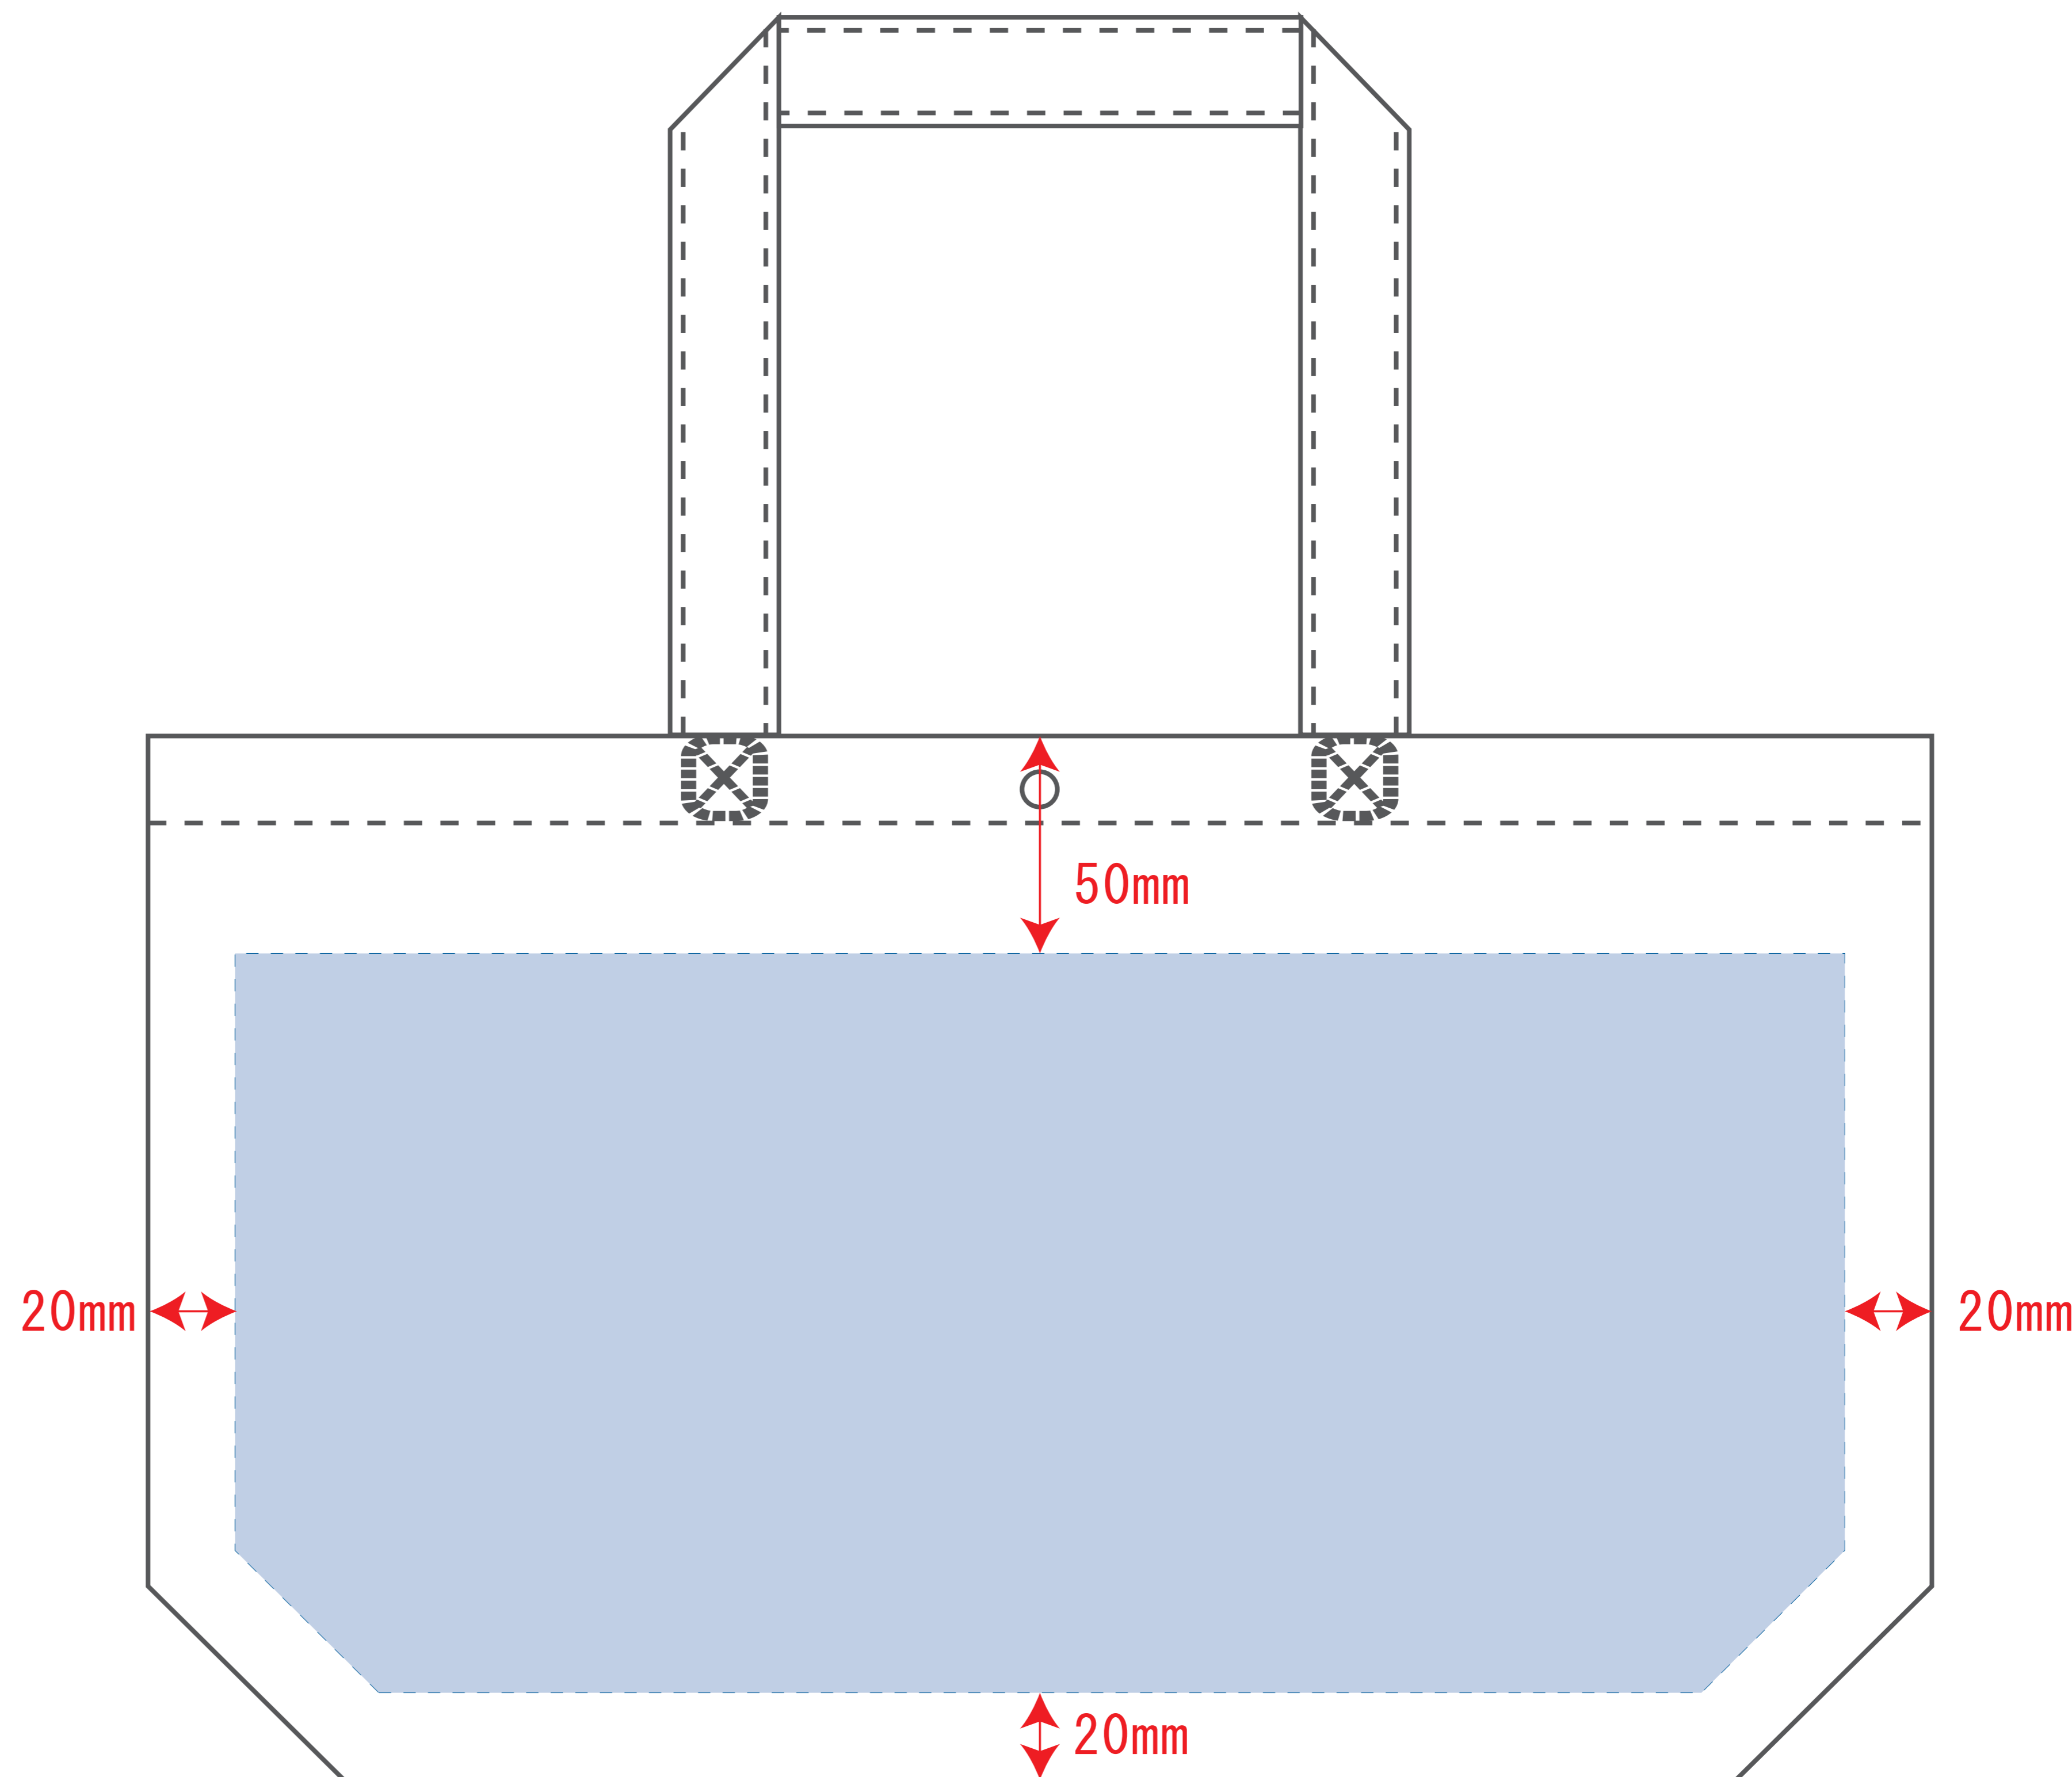

Scale=1/1 (原寸)

※画面の色はイメージです。実際の商品の色とは異なる場合があります。

※テンプレートはイメージです。実物と形状や色合いなど異なります。

LC529

カジュアルトート75 (A4横)

デザインサイズ

000×000 mm程度

制作上の注意点

●レイアウトするデザインの寸法を
デザインサイズにご記入下さい。 **デザインサイズ
60×20mm程度**

●データはCMYKで作成してください。

●刷り色はPANTONEまたはDICのチップでご指定下さい。
※黒・白・金・銀はチップでの指定はできません。

●デザインを位置指定をする場合は
外周からデザインまでの数値を入力し
矢印を伸ばして調整して下さい。

●プリントは点線部分、
網掛けの刷り範囲  以内をお願い致します。

(ベースの材質、又はデザインによりベタ面が多い場合、
線が細かい場合等、調整が必要な場合がございます。)

●細かい文字などは素材の関係上かすれたり、
つぶれてしまう場合がございます。
綺麗に印刷する場合は線幅1mmを目安に作成して下さい。

●ベース素材のカラーにより、
印刷色の仕上がりが若干変わる場合がございます。

※画像データをご使用の際の注意点

●1色データは原寸600dpiのモノクロ2階調の
画像データをレイアウトして下さい。

●フルカラーデータは原寸350dpi以上、CMYKで作成し、
画像データをレイアウトして下さい。

●画像データは別途添付して下さい。(データにリンクしたもの)

印刷可能範囲 : W370 × H170 (mm)