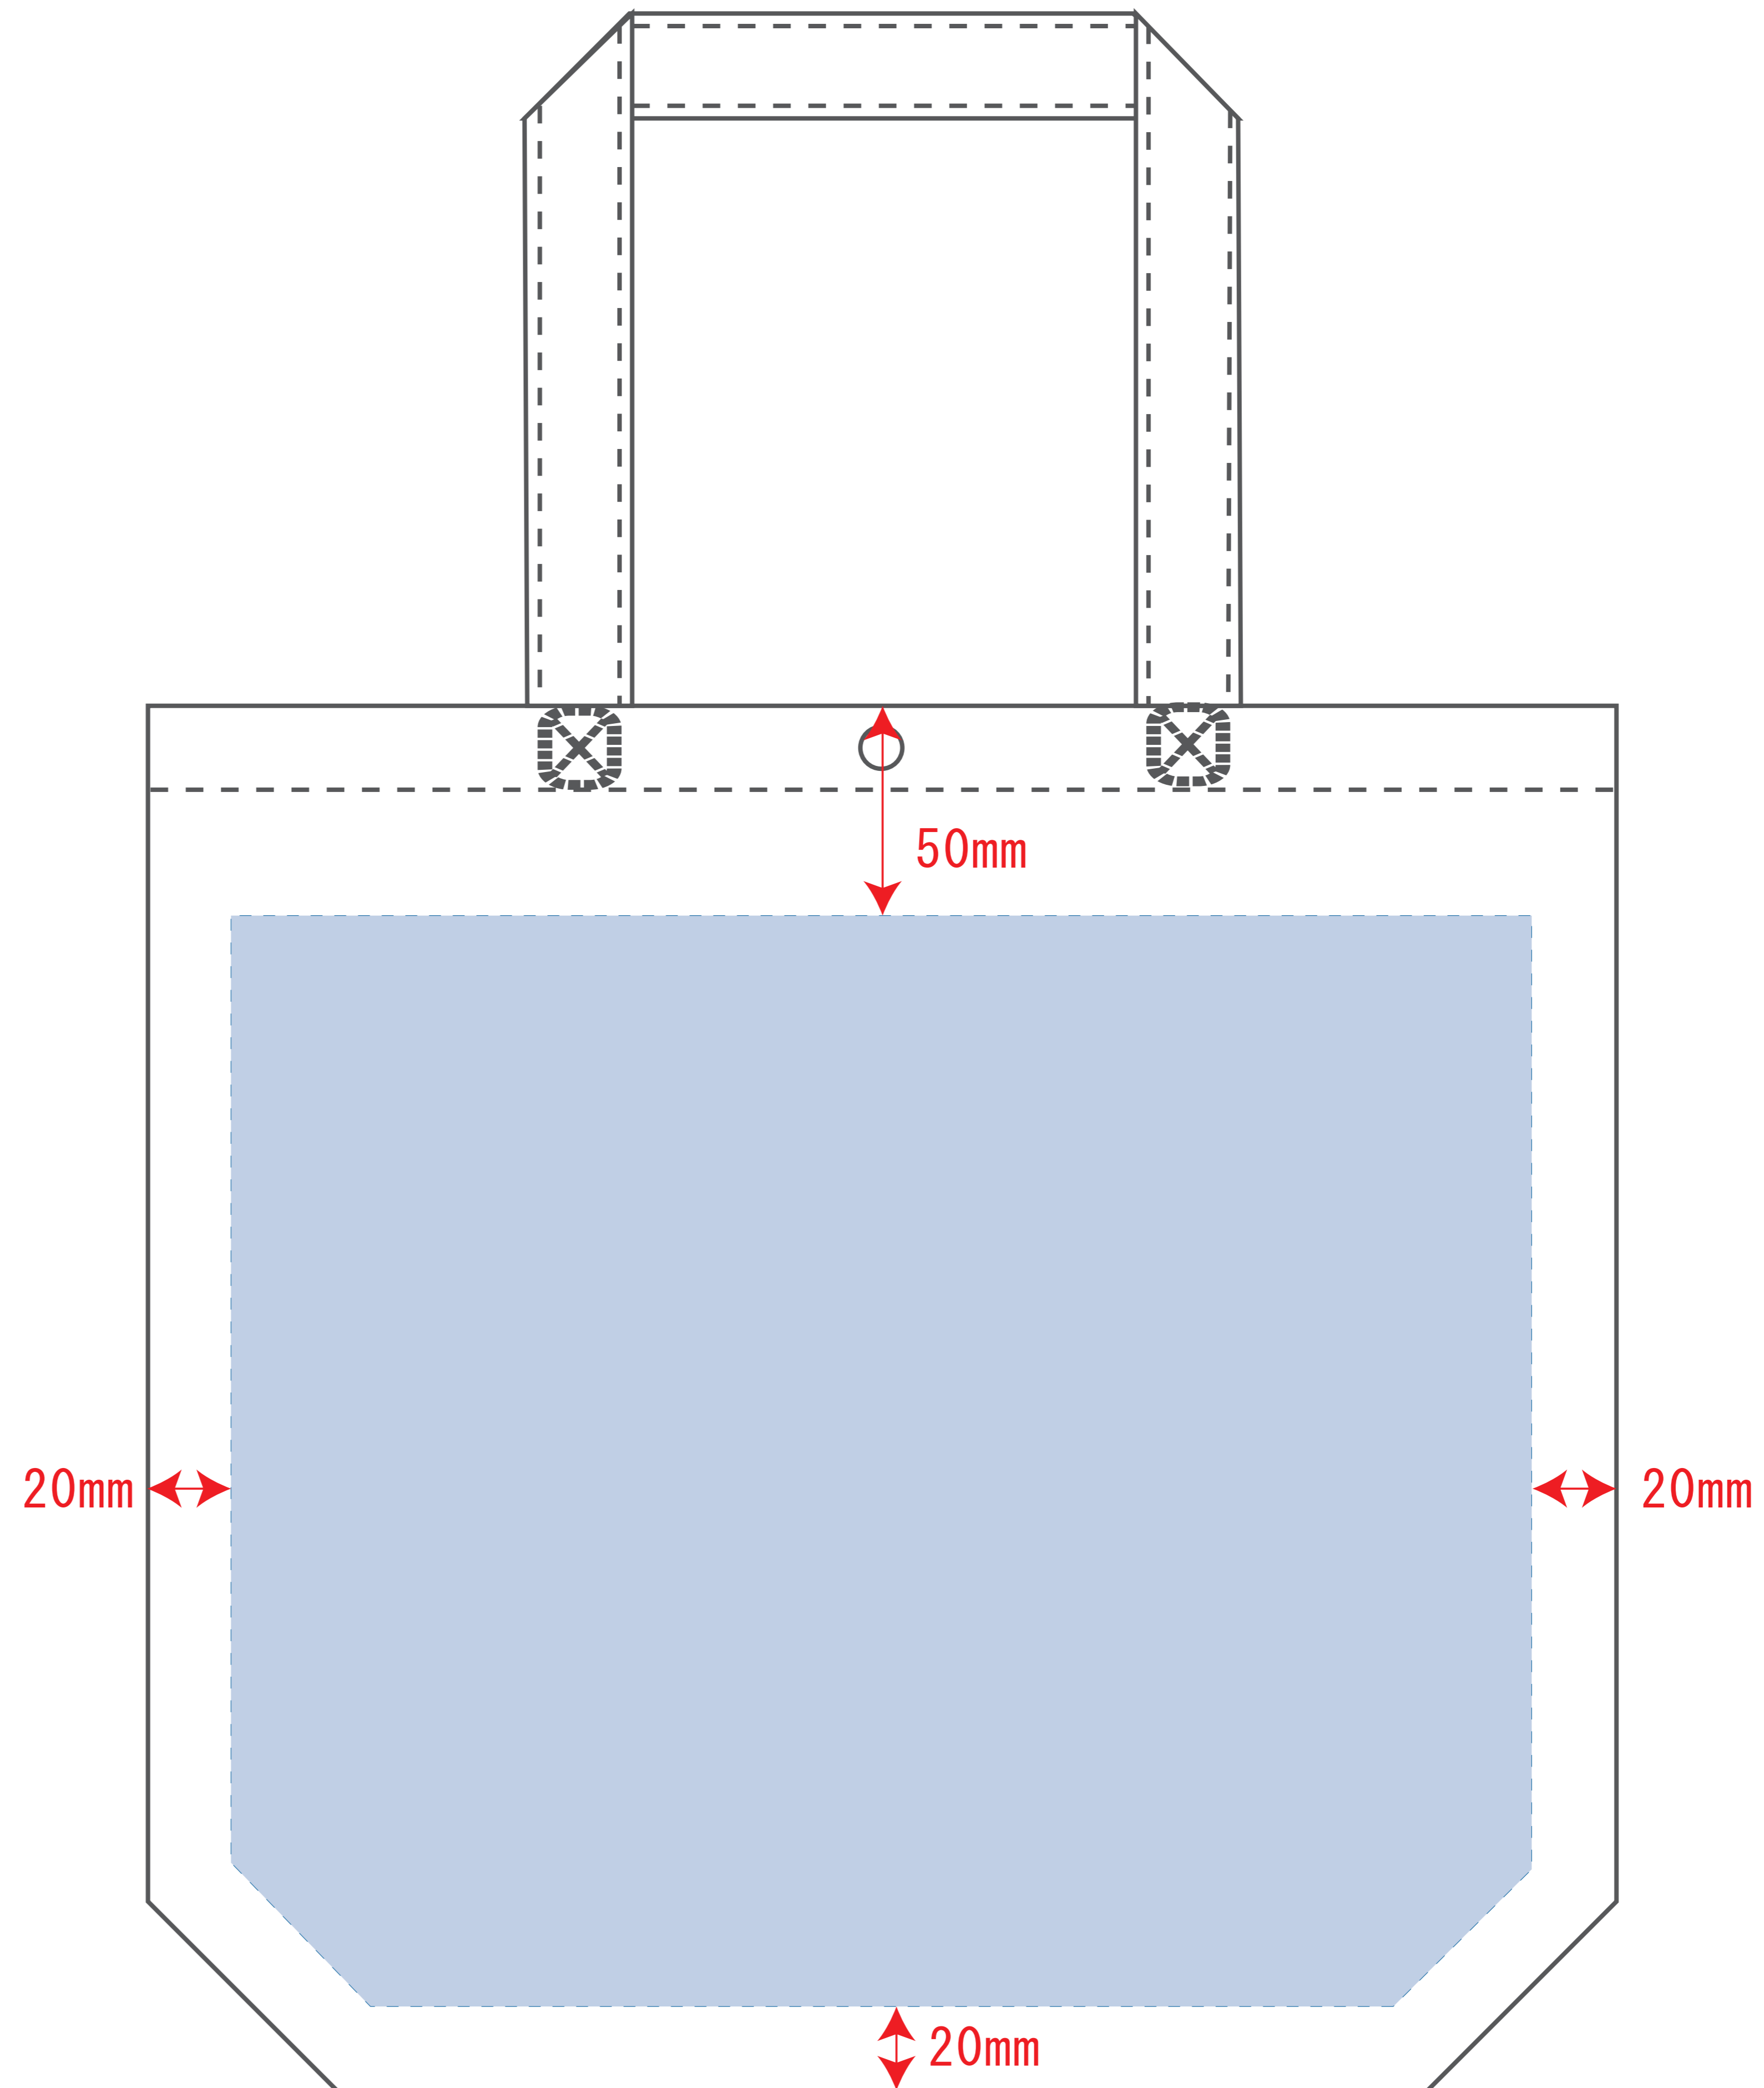

Scale=1/1 (原寸)

※画面の色はイメージです。実際の商品の色とは異なる場合があります。

※テンプレートはイメージです。実物と形状や色合いなど異なります。

LC530

カジュアルトート75 (A4縦)

デザインサイズ

000×000 mm程度

制作上の注意点

●レイアウトするデザインの寸法を
デザインサイズにご記入下さい。 **デザインサイズ**
60×20mm程度

●データはCMYKで作成してください。

●刷り色はPANTONEまたはDICのチップでご指定下さい。
※黒・白・金・銀はチップでのご指定はできません。

●デザインを位置指定をする場合は
外周からデザインまでの数値を入力し
矢印を伸ばして調整して下さい。

●プリントは点線部分、
網掛けの刷り範囲  以内をお願い致します。

(ベースの材質、又はデザインによりベタ面が多い場合、
線が細かい場合等、調整が必要な場合がございます。)

●細かい文字などは素材の関係上かすれたり、
つぶれてしまう場合がございます。
綺麗に印刷する場合は線幅1mmを目安に作成して下さい。

●ベース素材のカラーにより、
印刷色の仕上がりが若干変わる場合がございます。

※画像データをご使用の際の注意点

●1色データは原寸600dpiのモノクロ2階調の
画像データをレイアウトして下さい。

●フルカラーデータは原寸350dpi以上、CMYKで作成し、
画像データをレイアウトして下さい。

●画像データは別途添付して下さい。(データにリンクしたもの)

印刷可能範囲 : W310 × H260 (mm)