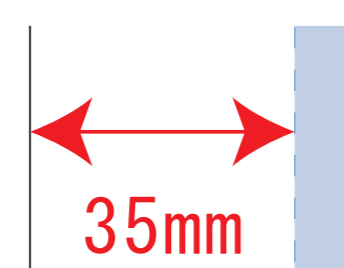

Scale=1/1 (原寸)

※画面の色はイメージです。実際の商品の色とは異なる場合があります。

※テンプレートはイメージです。実物と形状や色合いなど異なります。

LC530

カジュアルトート75 (A4縦)

デザインサイズ

000×000 mm程度

制作上の注意点

●レイアウトするデザインの寸法を
デザインサイズにご記入下さい。 **デザインサイズ**
60×20mm程度

●データはCMYKで作成してください。

●刷り色はPANTONEまたはDICのチップでご指定下さい。
※黒・白・金・銀はチップでのご指定はできません。

●デザインを位置指定をする場合は
外周からデザインまでの数値を入力し
矢印を伸ばして調整して下さい。

●プリントは点線部分、
網掛けの刷り範囲  以内をお願い致します。

(ベースの材質、又はデザインによりベタ面が多い場合、
線が細かい場合等、調整が必要な場合がございます。)

●細かい文字などは素材の関係上かすれたり、
つぶれてしまう場合がございます。
綺麗に印刷する場合は線幅1mmを目安に作成して下さい。

●ベース素材のカラーにより、
印刷色の仕上がりが若干変わる場合がございます。

※画像データをご使用の際の注意点

●1色データは原寸600dpiのモノクロ2階調の
画像データをレイアウトして下さい。

●フルカラーデータは原寸350dpi以上、CMYKで作成し、
画像データをレイアウトして下さい。

●画像データは別途添付して下さい。(データにリンクしたもの)

印刷可能範囲 : W310 × H260 (mm)